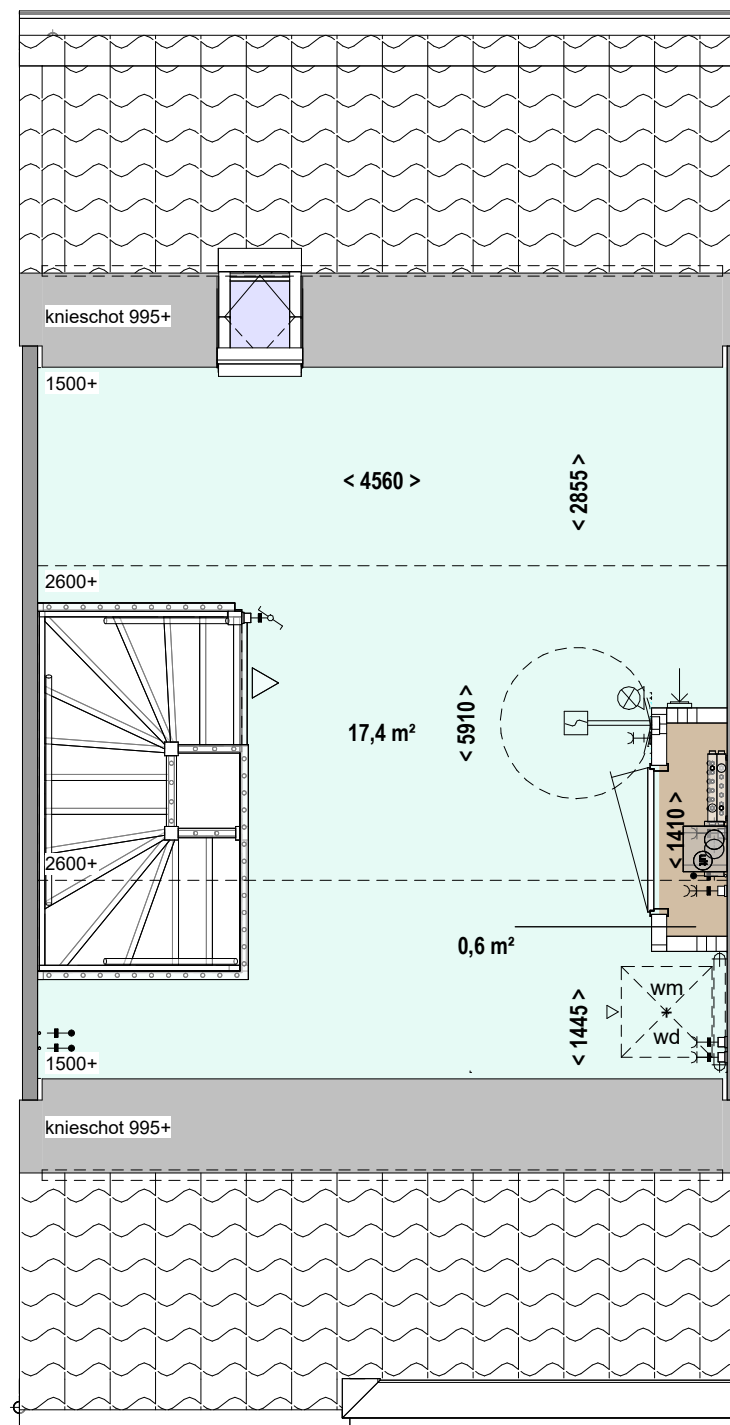

legenda; elektra

inbouw, in de wand:

- enkele wandcontactdoos
- dubbele wandcontactdoos
- wandcontactdoos met schakelaar
- schakelaar
- serie schakelaar
- dubbele wissel schakelaar
- bedrukker
- aansluitpunt (niet bedraad)
- aansluitpunt (bedraad)
- aansluitpunt (bedraad en afgemonteerd)
- aansluitpunt (dubbel bedraad)
- aansluitpunt (dubbel bedraad en afgemonteerd)
- aansluitpunt CAI (bedraad en afgemonteerd)
- 3 standen schakelaar (ventilatie)
- perilex 2x230V
- perilex 400V
- centraal aardpunt
- wandlichtpunt zonder armatuur
- wandlichtpunt met armatuur
- bewegingsmelder

opbouw, op de wand:

- enkele wandcontactdoos
- dubbele wandcontactdoos
- enkele wandcontactdoos, waterdicht
- dubbele wandcontactdoos, waterdicht
- schel (bel)
- aansluitpunt (niet bedraad)
- aansluitpunt (bedraad)
- schakelaar
- schakelaar met enkele wandcontactdoos
- werkschakelaar
- wandlichtpunt zonder armatuur
- wandlichtpunt met armatuur
- bewegingsmelder

inbouw, in het plafond:

- plafondlichtpunt zonder armatuur
- plafondlichtpunt met armatuur
- bewegingsmelder
- rookmelder

Algemene info:

BVO : 127,8m²
GBO / GO : 95,8m²
W-installatie : Stadsverwarming
Ventilatie : Natuurlijke aanvoer, mechanische afvoer (C-systeem)

Ruimten

- berging/techniek
- zolder