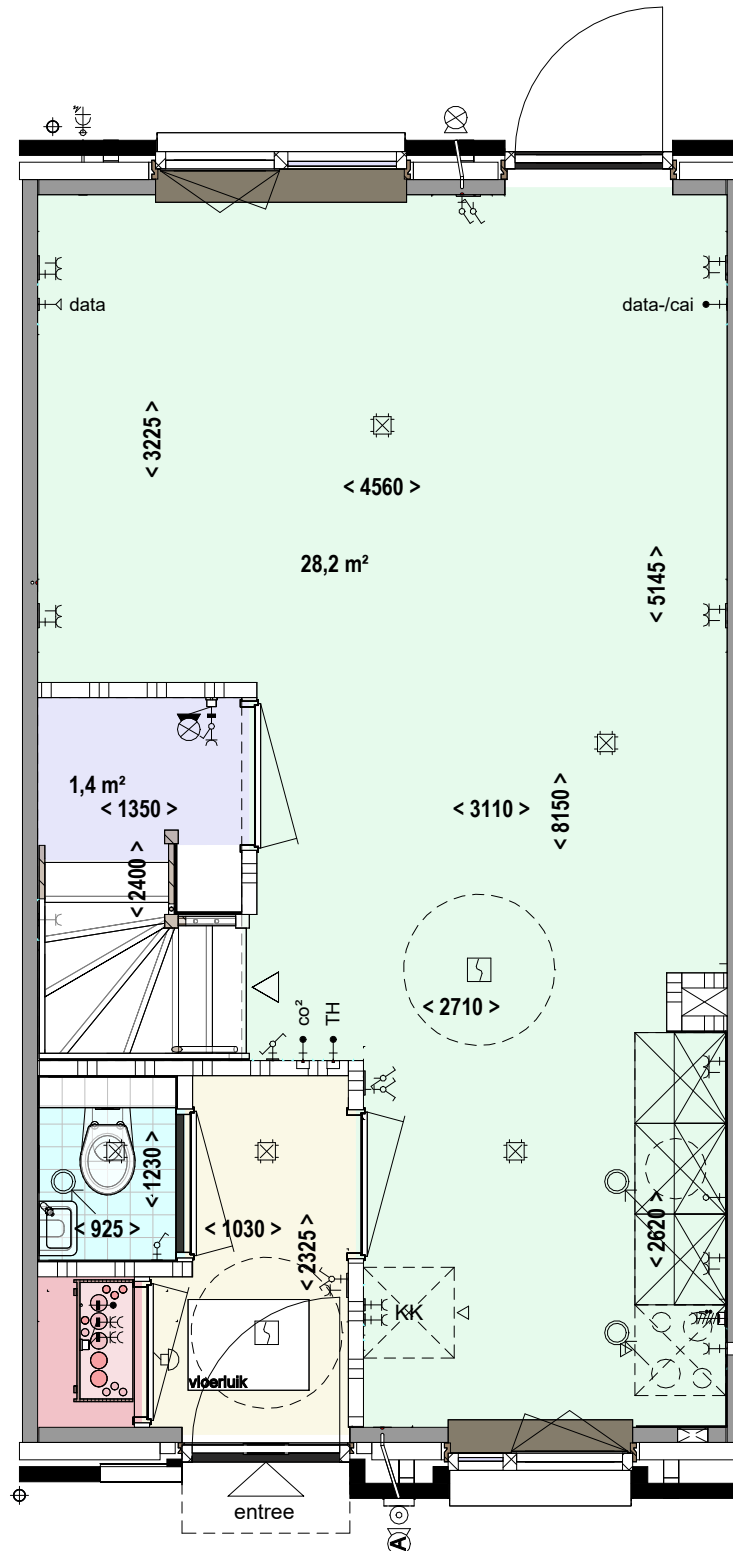

Huisnummer 232, 236, 262, 266

legenda; elektra

inbouw, in de wand:

- enkele wandcontactdoos
- dubbele wandcontactdoos
- wandcontactdoos met schakelaar
- schakelaar
- serie schakelaar
- wissel schakelaar
- dubbele wissel schakelaar
- bedrukker
- aansluitpunt (niet bedraad)
- aansluitpunt (bedraad)
- aansluitpunt (bedraad en afgemonteerd)
- aansluitpunt (dubbel bedraad)
- aansluitpunt (dubbel bedraad en afgemonteerd)
- aansluitpunt CAI (bedraad en afgemonteerd)
- 3 standen schakelaar (ventilatie)
- perilex 2x230V
- perilex 400V
- centraal aardpunt
- wandlichtpunt zonder armatuur
- wandlichtpunt met armatuur
- bewegingsmelder

opbouw, op de wand:

- enkele wandcontactdoos
- dubbele wandcontactdoos
- enkele wandcontactdoos, waterdicht
- dubbele wandcontactdoos, waterdicht
- schel (bel)
- aansluitpunt (niet bedraad)
- aansluitpunt (bedraad)
- schakelaar
- schakelaar met enkele wandcontactdoos
- werkschakelaar
- wandlichtpunt zonder armatuur
- wandlichtpunt met armatuur
- bewegingsmelder