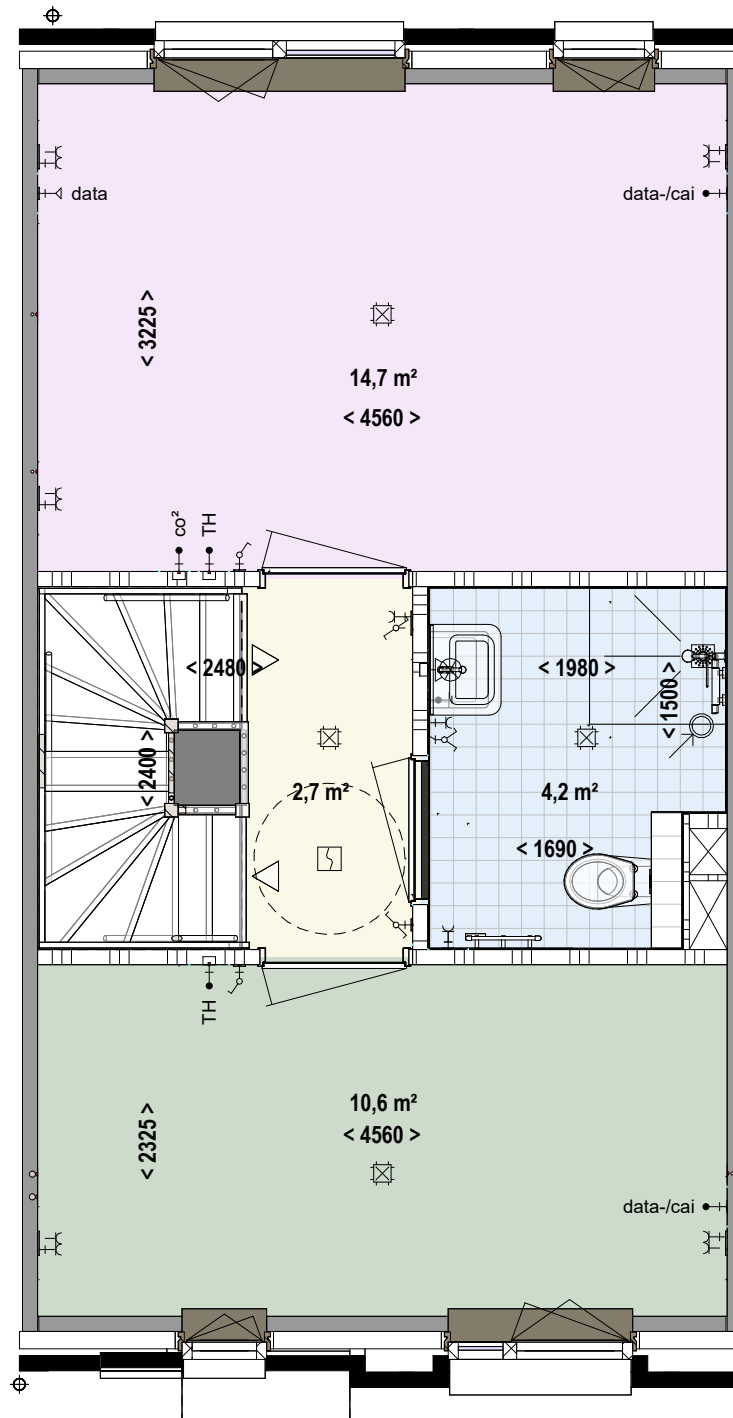

legenda; elektra

inbouw, in de wand:

- enkele wandcontactdoos
- dubbele wandcontactdoos
- wandcontactdoos met schakelaar
- schakelaar
- serie schakelaar
- wissel schakelaar
- dubbele wissel schakelaar
- bedrukker
- aansluitpunt (niet bedraad)
- aansluitpunt (bedraad)
- aansluitpunt (bedraad en afgemonteerd)
- aansluitpunt (dubbel bedraad)
- aansluitpunt (dubbel bedraad en afgemonteerd)
- aansluitpunt CAI (bedraad en afgemonteerd)
- 3 standen schakelaar (ventilatie)
- perilex 2x230V
- perilex 400V
- centraal aardpunt
- wandlichtpunt zonder armatuur
- wandlichtpunt met armatuur
- bewegingsmelder

opbouw, op de wand:

- enkele wandcontactdoos
- dubbele wandcontactdoos
- enkele wandcontactdoos, waterdicht
- dubbele wandcontactdoos, waterdicht
- schel (bel)
- aansluitpunt (niet bedraad)
- aansluitpunt (bedraad)
- schakelaar
- schakelaar met enkele wandcontactdoos
- werkschakelaar
- wandlichtpunt zonder armatuur
- wandlichtpunt met armatuur
- bewegingsmelder

inbouw, in het plafond:

- plafondlichtpunt zonder armatuur
- plafondlichtpunt met armatuur
- bewegingsmelder
- rookmelder

Algemene info:

BVO : 127,8m²
GBO / GO : 95,8m²
W-installatie : Stadsverwarming
Ventilatie : Natuurlijke aanvoer, mechanische afvoer (C-systeem)

Ruimten

- badkamer
- overloop
- slaapkamer 1
- slaapkamer 2