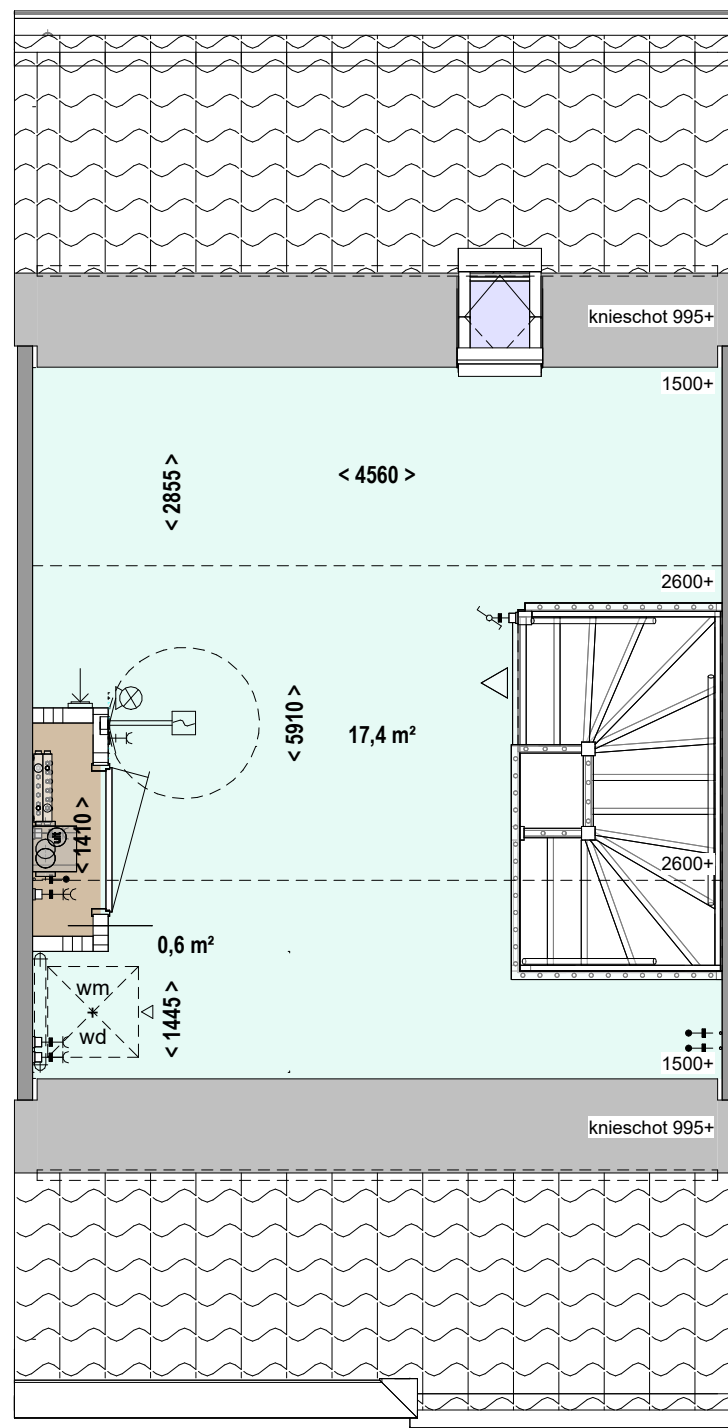

legenda; elektra

inbouw, in de wand:

- enkele wandcontactdoos
- dubbele wandcontactdoos
- wandcontactdoos met schakelaar
- schakelaar
- serie schakelaar
- dubbele wissel schakelaar
- bedrukker
- aansluitpunt (niet bedraad)
- aansluitpunt (bedraad)
- aansluitpunt (bedraad en afgemonteerd)
- aansluitpunt (dubbel bedraad)
- aansluitpunt (dubbel bedraad en afgemonteerd)
- aansluitpunt CAI (bedraad en afgemonteerd)
- 3 standen schakelaar (ventilatie)
- perilex 2x230V
- perilex 400V
- centraal aardpunt
- wandlichtpunt zonder armatuur
- wandlichtpunt met armatuur
- bewegingsmelder

opbouw, op de wand:

- enkele wandcontactdoos
- dubbele wandcontactdoos
- enkele wandcontactdoos, waterdicht
- dubbele wandcontactdoos, waterdicht
- schel (bel)
- aansluitpunt (niet bedraad)
- aansluitpunt (bedraad)
- schakelaar
- schakelaar met enkele wandcontactdoos
- werkschakelaar
- wandlichtpunt zonder armatuur
- wandlichtpunt met armatuur
- bewegingsmelder

inbouw, in het plafond:

- plafondlichtpunt zonder armatuur
- plafondlichtpunt met armatuur
- bewegingsmelder
- rookmelder

Algemene info:

BVO : 127,8m²
GBO / GO : 95,8m²
W-installatie : Stadsverwarming
Ventilatie : Natuurlijke aanvoer, mechanische afvoer (C-systeem)

Ruimten

- berging/techniek
- zolder