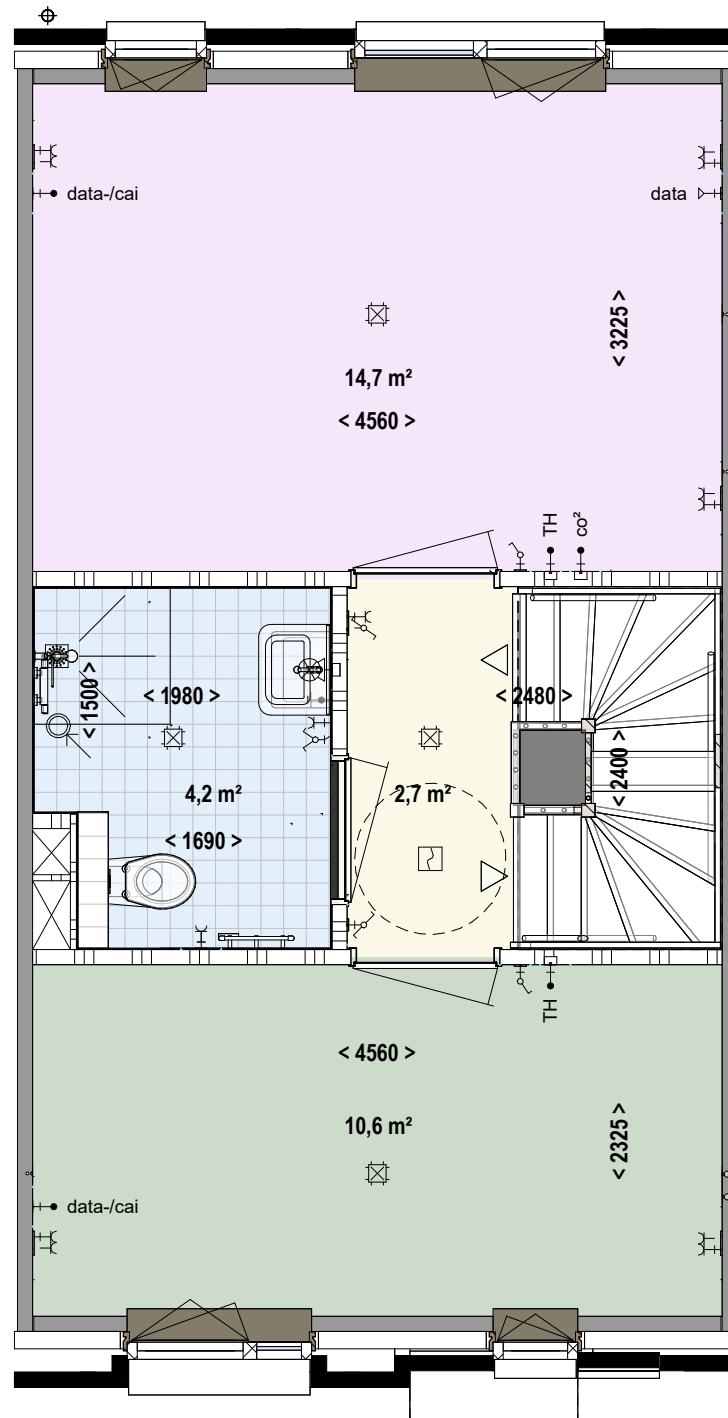

legenda; elektra

inbouw, in de wand:

- enkele wandcontactdoos
- dubbele wandcontactdoos
- wandcontactdoos met schakelaar
- schakelaar
- serie schakelaar
- wissel schakelaar
- dubbele wissel schakelaar
- bedrukker
- aansluitpunt (niet bedraad)
- aansluitpunt (bedraad)
- aansluitpunt (bedraad en afgemonteerd)
- aansluitpunt (dubbel bedraad)
- aansluitpunt (dubbel bedraad en afgemonteerd)
- aansluitpunt CAI (bedraad en afgemonteerd)
- 3 standen schakelaar (ventilatie)
- perilex 2x230V
- perilex 400V
- centraal aardpunt
- wandlichtpunt zonder armatuur
- wandlichtpunt met armatuur
- bewegingsmelder

opbouw, op de wand:

- enkele wandcontactdoos
- dubbele wandcontactdoos
- enkele wandcontactdoos, waterdicht
- dubbele wandcontactdoos, waterdicht
- schel (bel)
- aansluitpunt (niet bedraad)
- aansluitpunt (bedraad)
- schakelaar
- schakelaar met enkele wandcontactdoos
- werkschakelaar
- wandlichtpunt zonder armatuur
- wandlichtpunt met armatuur
- bewegingsmelder

inbouw, in het plafond:

- plafondlichtpunt zonder armatuur
- plafondlichtpunt met armatuur
- bewegingsmelder
- rookmelder

Algemene info:

BVO : 127,8m²
GBO / GO : 95,8m²
W-installatie : Stadsverwarming
Ventilatie : Natuurlijke aanvoer, mechanische afvoer (C-systeem)

Ruimten

- badkamer
- overloop
- slaapkamer 1
- slaapkamer 2