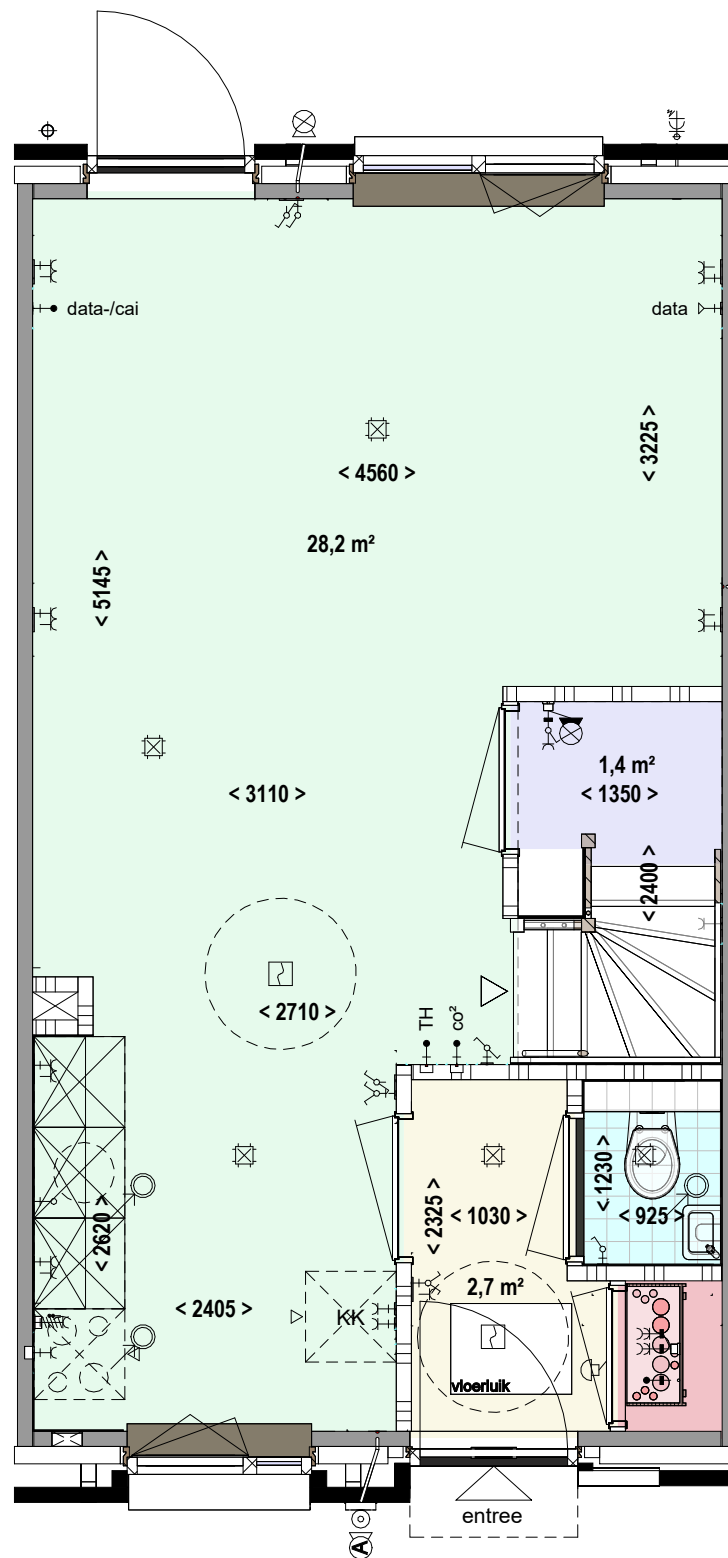

Huisnummer 230, 234, 260, 264

legenda; elektra

inbouw, in de wand:

- enkele wandcontactdoos
- dubbele wandcontactdoos
- wandcontactdoos met schakelaar
- schakelaar
- serie schakelaar
- wissel schakelaar
- dubbele wissel schakelaar
- bedrukker
- aansluitpunt (niet bedraad)
- aansluitpunt (bedraad)
- aansluitpunt (bedraad en afgemonteerd)
- aansluitpunt (dubbel bedraad)
- aansluitpunt (dubbel bedraad en afgemonteerd)
- aansluitpunt CAI (bedraad en afgemonteerd)
- 3 standen schakelaar (ventilatie)
- perilex 2x230V
- perilex 400V
- centraal aardpunt
- wandlichtpunt zonder armatuur
- wandlichtpunt met armatuur
- bewegingsmelder

opbouw, op de wand:

- enkele wandcontactdoos
- dubbele wandcontactdoos
- enkele wandcontactdoos, waterdicht
- dubbele wandcontactdoos, waterdicht
- schel (bel)
- aansluitpunt (niet bedraad)
- aansluitpunt (bedraad)
- schakelaar
- schakelaar met enkele wandcontactdoos
- werkschakelaar
- wandlichtpunt zonder armatuur
- wandlichtpunt met armatuur
- bewegingsmelder