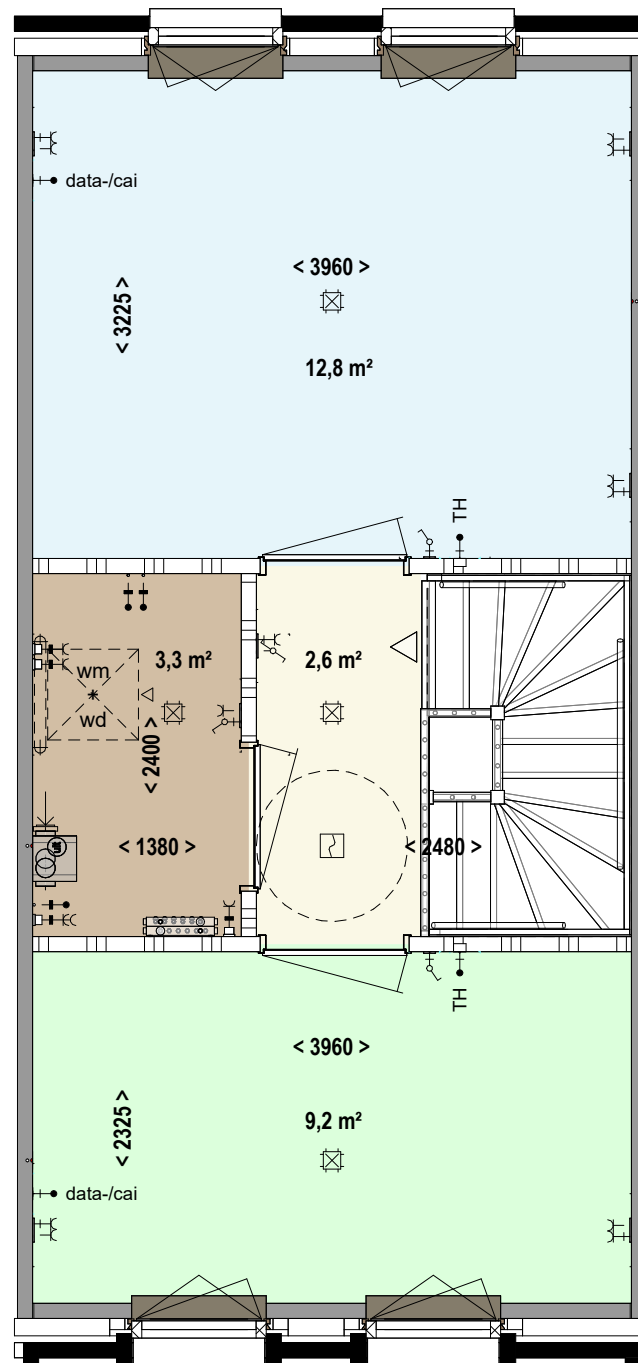

legenda; elektra

inbouw, in de wand:

- enkele wandcontactdoos
- dubbele wandcontactdoos
- wandcontactdoos met schakelaar
- schakelaar
- serie schakelaar
- wissel schakelaar
- dubbele wissel schakelaar
- bedrukker
- aansluitpunt (niet bedraad)
- aansluitpunt (bedraad)
- aansluitpunt (bedraad en afgemonteerd)
- aansluitpunt (dubbel bedraad)
- aansluitpunt (dubbel bedraad en afgemonteerd)
- aansluitpunt CAI (bedraad en afgemonteerd)
- 3 standen schakelaar (ventilatie)
- perilex 2x230V
- perilex 400V
- centraal aardpunt
- wandlichtpunt zonder armatuur
- wandlichtpunt met armatuur
- bewegingsmelder

opbouw, op de wand:

- enkele wandcontactdoos
- dubbele wandcontactdoos
- enkele wandcontactdoos, waterdicht
- dubbele wandcontactdoos, waterdicht
- schel (bel)
- aansluitpunt (niet bedraad)
- aansluitpunt (bedraad)
- schakelaar
- schakelaar met enkele wandcontactdoos
- werkschakelaar
- wandlichtpunt zonder armatuur
- wandlichtpunt met armatuur
- bewegingsmelder

inbouw, in het plafond:

- plafondlichtpunt zonder armatuur
- plafondlichtpunt met armatuur
- bewegingsmelder
- rookmelder

Algemene info:

- BVO : 111,8m²
- GBO / GO : 96,8m²
- W-installatie : Stadsverwarming
- Ventilatie : Natuurlijke aanvoer, mechanische afvoer (C-systeem)

Ruimten

- berging/techniek
- overloop
- slaapkamer 3
- slaapkamer 4