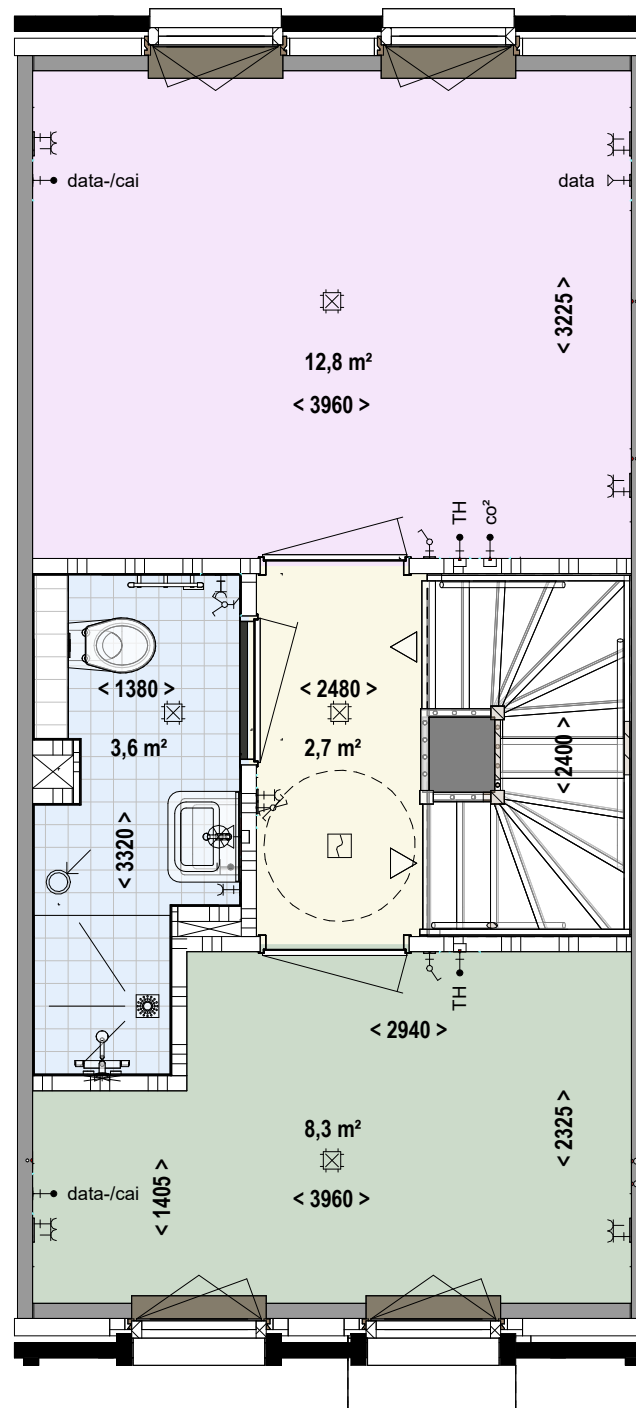

legenda; elektra

inbouw, in de wand:

- enkele wandcontactdoos
- dubbele wandcontactdoos
- wandcontactdoos met schakelaar
- schakelaar
- serie schakelaar
- dubbele wissel schakelaar
- bedrukker
- aansluitpunt (niet bedraad)
- aansluitpunt (bedraad)
- aansluitpunt (bedraad en afgemonteerd)
- aansluitpunt (dubbel bedraad)
- aansluitpunt (dubbel bedraad en afgemonteerd)
- aansluitpunt CAI (bedraad en afgemonteerd)
- 3 standen schakelaar (ventilatie)
- perilex 2x230V
- perilex 400V
- centraal aardpunt
- wandlichtpunt zonder armatuur
- wandlichtpunt met armatuur
- bewegingsmelder

opbouw, op de wand:

- enkele wandcontactdoos
- dubbele wandcontactdoos
- enkele wandcontactdoos, waterdicht
- dubbele wandcontactdoos, waterdicht
- schel (bel)
- aansluitpunt (niet bedraad)
- aansluitpunt (bedraad)
- schakelaar
- schakelaar met enkele wandcontactdoos
- werkschakelaar
- wandlichtpunt zonder armatuur
- wandlichtpunt met armatuur
- bewegingsmelder

inbouw, in het plafond:

- plafondlichtpunt zonder armatuur
- plafondlichtpunt met armatuur
- bewegingsmelder
- rookmelder

Algemene info:

- BVO : 111,8m²
- GBO / GO : 96,8m²
- W-installatie : Stadsverwarming
- Ventilatie : Natuurlijke aanvoer, mechanische afvoer (C-systeem)

Ruimten

- badkamer
- overloop
- slaapkamer 1
- slaapkamer 2