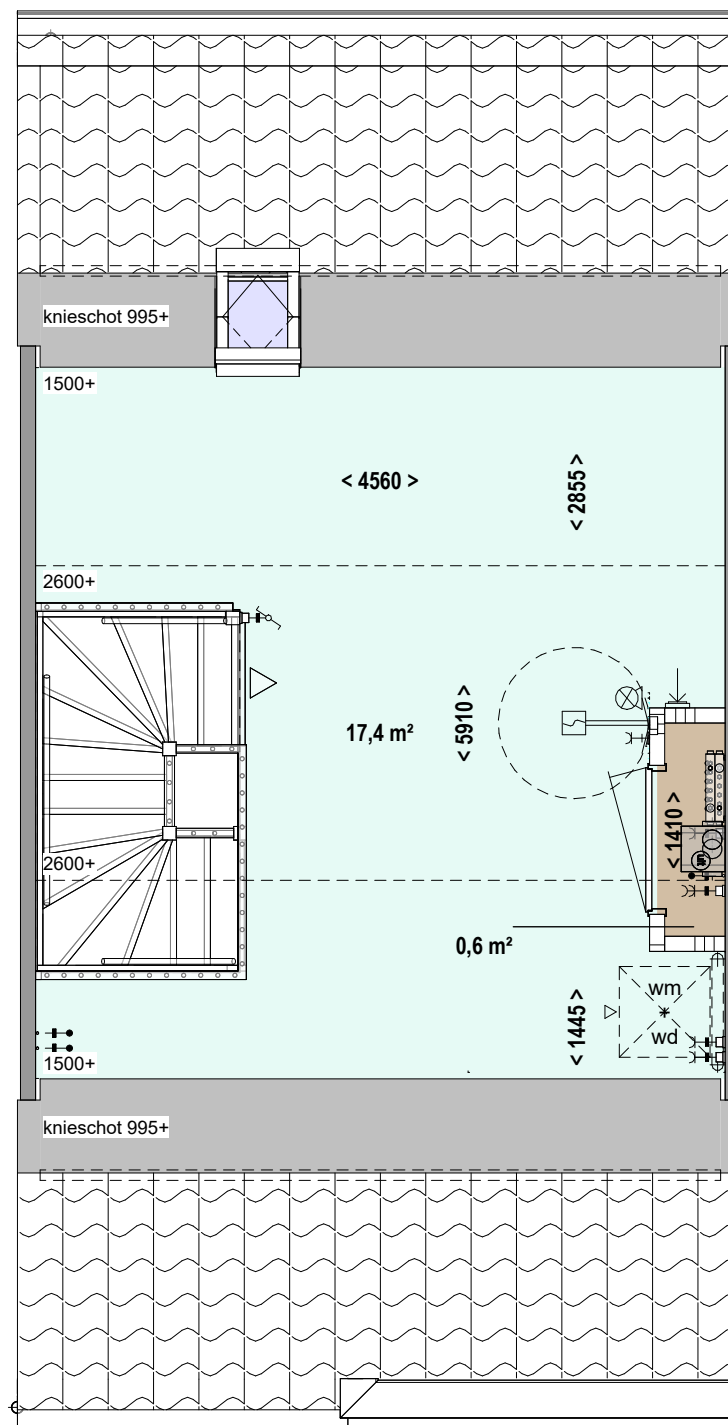

legenda; elektra

inbouw, in de wand:

- enkele wandcontactdoos
- dubbele wandcontactdoos
- wandcontactdoos met schakelaar
- schakelaar
- serie schakelaar
- wissel schakelaar
- dubbele wissel schakelaar
- bedrukker
- aansluitpunt (niet bedraad)
- aansluitpunt (bedraad)
- aansluitpunt (bedraad en afgemonteerd)
- aansluitpunt (dubbel bedraad)
- aansluitpunt (dubbel bedraad en afgemonteerd)
- aansluitpunt CAI (bedraad en afgemonteerd)
- 3 standen schakelaar (ventilatie)
- perilex 2x230V
- perilex 400V
- centraal aardpunt
- wandlichtpunt zonder armatuur
- wandlichtpunt met armatuur
- bewegingsmelder

opbouw, op de wand:

- enkele wandcontactdoos
- dubbele wandcontactdoos
- enkele wandcontactdoos, waterdicht
- dubbele wandcontactdoos, waterdicht
- schel (bel)
- aansluitpunt (niet bedraad)
- aansluitpunt (bedraad)
- schakelaar
- schakelaar met enkele wandcontactdoos
- werkschakelaar
- wandlichtpunt zonder armatuur
- wandlichtpunt met armatuur
- bewegingsmelder

inbouw, in het plafond:

- plafondlichtpunt zonder armatuur
- plafondlichtpunt met armatuur
- bewegingsmelder
- rookmelder

Algemene info:

- BVO : 127,8m²
- GBO / GO : 95,8m²
- W-installatie : Stadsverwarming
- Ventilatie : Natuurlijke aanvoer, mechanische afvoer (C-systeem)

Ruimten

- berging/techniek
- zolder