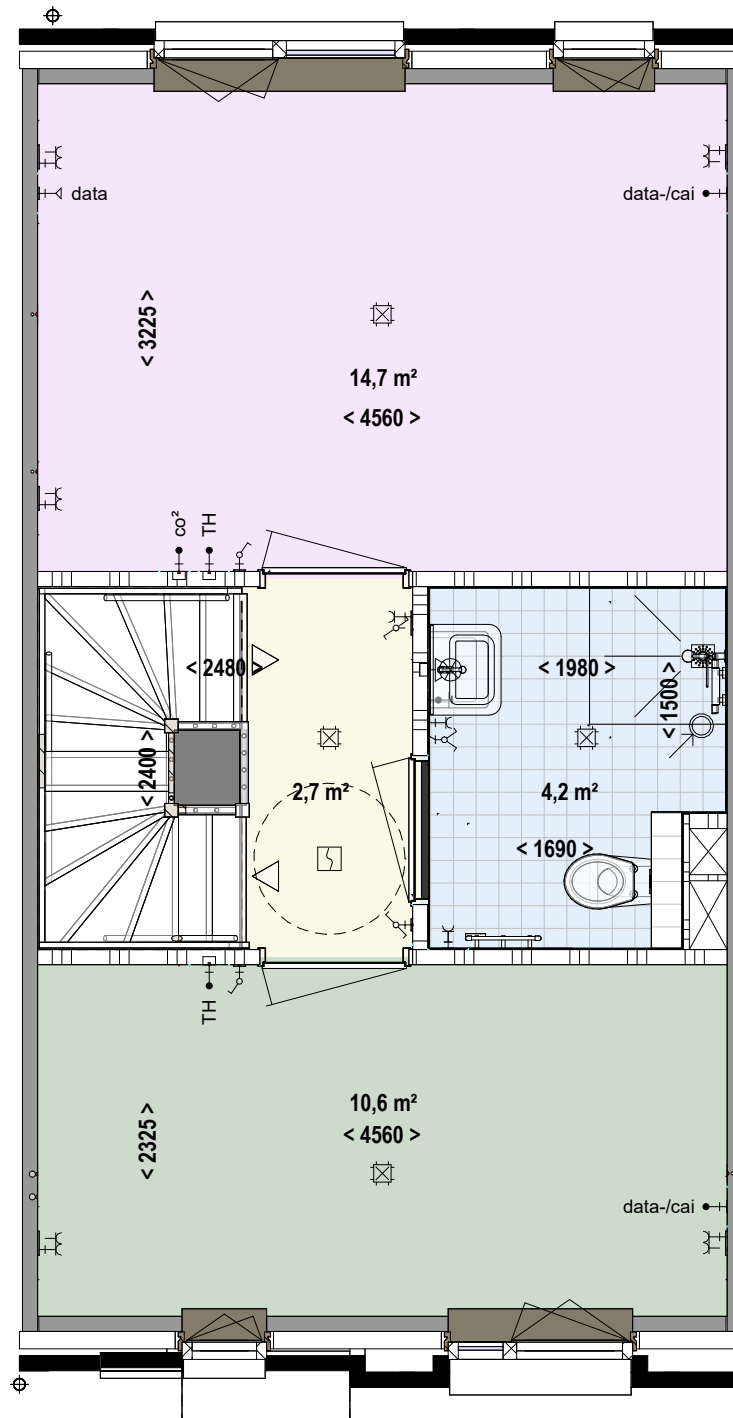

legenda; elektra

inbouw, in de wand:

- enkele wandcontactdoos
- dubbele wandcontactdoos
- wandcontactdoos met schakelaar
- schakelaar
- serie schakelaar
- wissel schakelaar
- dubbele wissel schakelaar
- bedrukker
- aansluitpunt (niet bedraad)
- aansluitpunt (bedraad)
- aansluitpunt (bedraad en afgemonteerd)
- aansluitpunt (dubbel bedraad)
- aansluitpunt (dubbel bedraad en afgemonteerd)
- aansluitpunt CAI (bedraad en afgemonteerd)
- 3 standen schakelaar (ventilatie)
- perilex 2x230V
- centraal aardpunt
- wandlichtpunt zonder armatuur
- wandlichtpunt met armatuur
- bewegingsmelder

opbouw, op de wand:

- enkele wandcontactdoos
- dubbele wandcontactdoos
- enkele wandcontactdoos, waterdicht
- dubbele wandcontactdoos, waterdicht
- schel (bel)
- aansluitpunt (niet bedraad)
- aansluitpunt (bedraad)
- schakelaar
- schakelaar met enkele wandcontactdoos
- werkschakelaar
- wandlichtpunt zonder armatuur
- wandlichtpunt met armatuur
- bewegingsmelder

inbouw, in het plafond:

- plafondlichtpunt zonder armatuur
- plafondlichtpunt met armatuur
- bewegingsmelder
- rookmelder

Algemene info:

BVO : 127,8m²
GBO / GO : 95,8m²
W-installatie : Stadsverwarming
Ventilatie : Natuurlijke aanvoer, mechanische afvoer (C-systeem)

Ruimten

- badkamer
- overloop
- slaapkamer 1
- slaapkamer 2