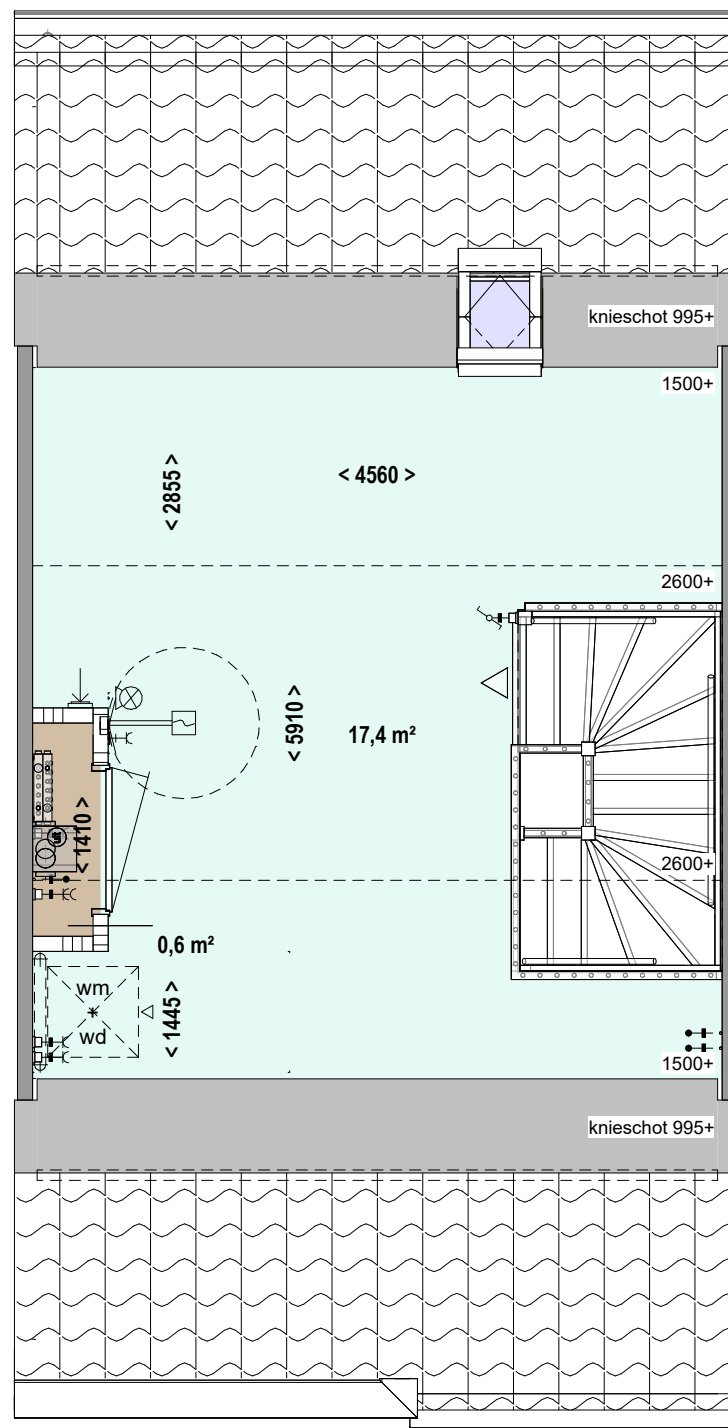

legenda; elektra

inbouw, in de wand:

- enkele wandcontactdoos
- dubbele wandcontactdoos
- wandcontactdoos met schakelaar
- schakelaar
- serie schakelaar
- wissel schakelaar
- dubbele wissel schakelaar
- bedrukker
- aansluitpunt (niet bedraad)
- aansluitpunt (bedraad)
- aansluitpunt (bedraad en afgemonteerd)
- aansluitpunt (dubbel bedraad)
- aansluitpunt (dubbel bedraad en afgemonteerd)
- aansluitpunt CAI (bedraad en afgemonteerd)
- 3 standen schakelaar (ventilatie)
- perilex 2x230V
- perilex 400V
- centraal aardpunt
- wandlichtpunt zonder armatuur
- wandlichtpunt met armatuur

opbouw, op de wand:

- enkele wandcontactdoos
- dubbele wandcontactdoos
- enkele wandcontactdoos, waterdicht
- dubbele wandcontactdoos, waterdicht
- schel (bel)
- aansluitpunt (niet bedraad)
- aansluitpunt (bedraad)
- schakelaar
- schakelaar met enkele wandcontactdoos
- werkschakelaar
- wandlichtpunt zonder armatuur
- wandlichtpunt met armatuur
- bewegingsmelder

inbouw, in het plafond:

- plafondlichtpunt zonder armatuur
- plafondlichtpunt met armatuur
- bewegingsmelder
- rookmelder

Algemene info:

- BVO : 127,8m²
- GBO / GO : 95,8m²
- W-installatie : Stadsverwarming
- Ventilatie : Natuurlijke aanvoer, mechanische afvoer (C-systeem)

Ruimten

- berging/techniek
- zolder