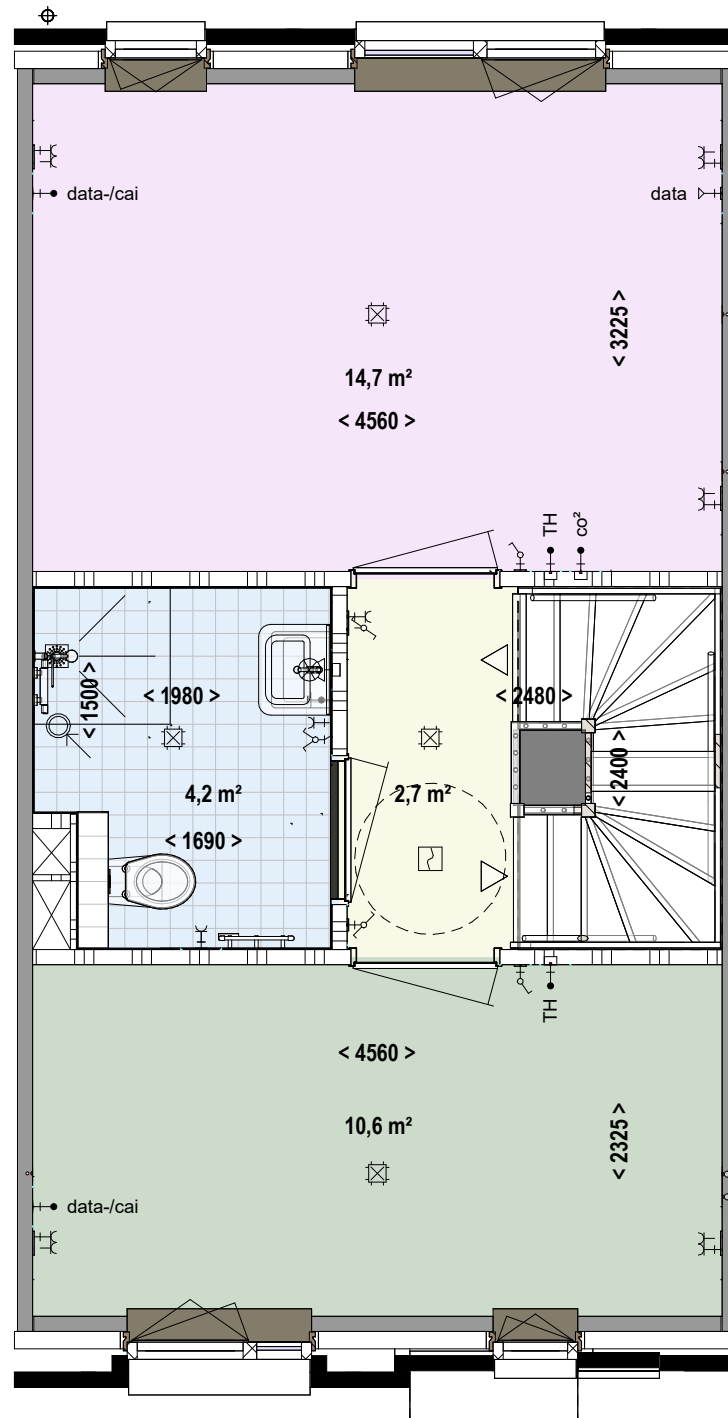

legenda; elektra

inbouw, in de wand:

- enkele wandcontactdoos
- dubbele wandcontactdoos
- wandcontactdoos met schakelaar
- schakelaar
- serie schakelaar
- wissel schakelaar
- dubbele wissel schakelaar
- bedrukker
- aansluitpunt (niet bedraad)
- aansluitpunt (bedraad)
- aansluitpunt (bedraad en afgemonteerd)
- aansluitpunt (dubbel bedraad)
- aansluitpunt (dubbel bedraad en afgemonteerd)
- aansluitpunt CAI (bedraad en afgemonteerd)
- 3 standen schakelaar (ventilatie)
- perilex 2x230V
- perilex 400V
- centraal aardpunt
- wandlichtpunt zonder armatuur
- wandlichtpunt met armatuur
- bewegingsmelder

opbouw, op de wand:

- enkele wandcontactdoos
- dubbele wandcontactdoos
- enkele wandcontactdoos, waterdicht
- dubbele wandcontactdoos, waterdicht
- schel (bel)
- aansluitpunt (niet bedraad)
- aansluitpunt (bedraad)
- schakelaar
- schakelaar met enkele wandcontactdoos
- werkschakelaar
- wandlichtpunt zonder armatuur
- wandlichtpunt met armatuur
- bewegingsmelder

inbouw, in het plafond:

- plafondlichtpunt zonder armatuur
- plafondlichtpunt met armatuur
- bewegingsmelder
- rookmelder

Algemene info:

BVO : 127,8m²
GBO / GO : 95,8m²
W-installatie : Stadsverwarming
Ventilatie : Natuurlijke aanvoer, mechanische afvoer (C-systeem)

Ruimten

- badkamer
- overloop
- slaapkamer 1
- slaapkamer 2