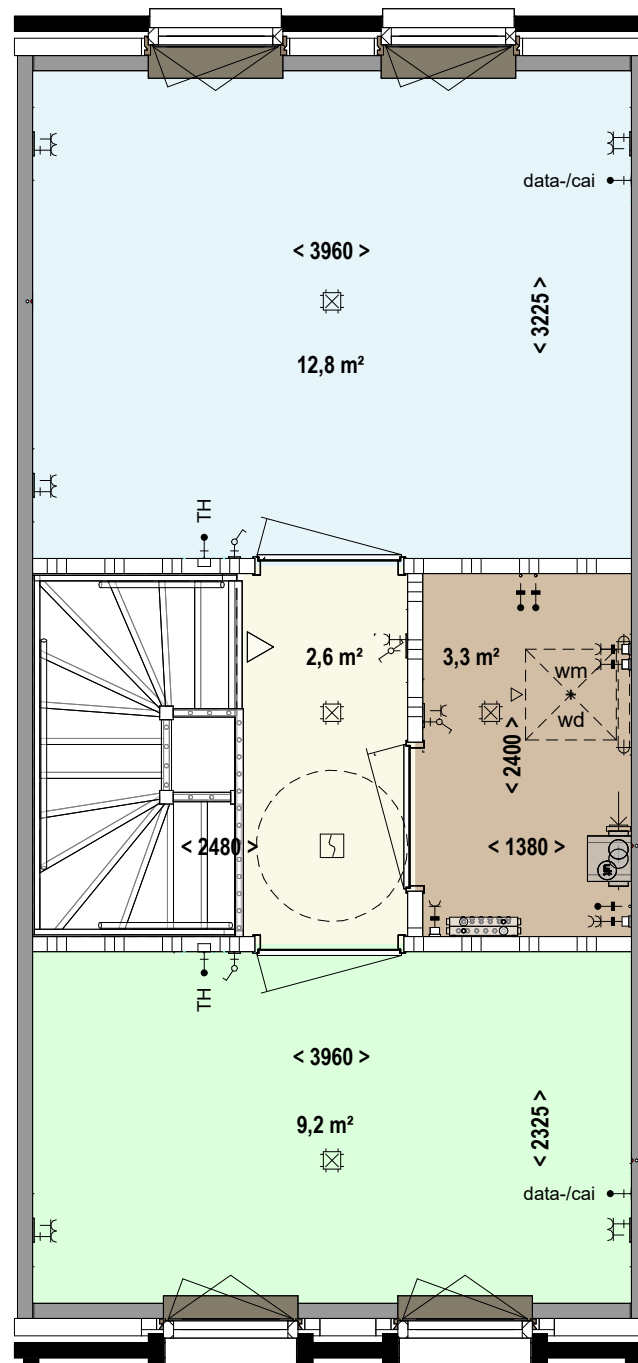

legenda; elektra

inbouw, in de wand:

- enkele wandcontactdoos
- dubbele wandcontactdoos
- wandcontactdoos met schakelaar
- schakelaar
- serie schakelaar
- wissel schakelaar
- dubbele wissel schakelaar
- bedrukker
- aansluitpunt (niet bedraad)
- aansluitpunt (bedraad)
- aansluitpunt (bedraad en afgemonteerd)
- aansluitpunt (dubbel bedraad)
- aansluitpunt (dubbel bedraad en afgemonteerd)
- aansluitpunt CAI (bedraad en afgemonteerd)
- 3 standen schakelaar (ventilatie)
- perilex 2x230V
- perilex 400V
- centraal aardpunt
- wandlichtpunt zonder armatuur
- wandlichtpunt met armatuur
- bewegingsmelder

opbouw, op de wand:

- enkele wandcontactdoos
- dubbele wandcontactdoos
- enkele wandcontactdoos, waterdicht
- dubbele wandcontactdoos, waterdicht
- schel (bel)
- aansluitpunt (niet bedraad)
- aansluitpunt (bedraad)
- schakelaar
- schakelaar met enkele wandcontactdoos
- werkschakelaar
- wandlichtpunt zonder armatuur
- wandlichtpunt met armatuur
- bewegingsmelder

inbouw, in het plafond:

- plafondlichtpunt zonder armatuur
- plafondlichtpunt met armatuur
- bewegingsmelder
- rookmelder

Algemene info:

BVO : 111,8m²
GBO / GO : 96,8m²
W-installatie : Stadsverwarming
Ventilatie : Natuurlijke aanvoer, mechanische afvoer (C-systeem)

Ruimten

- berging/techniek
- overloop
- slaapkamer 3
- slaapkamer 4