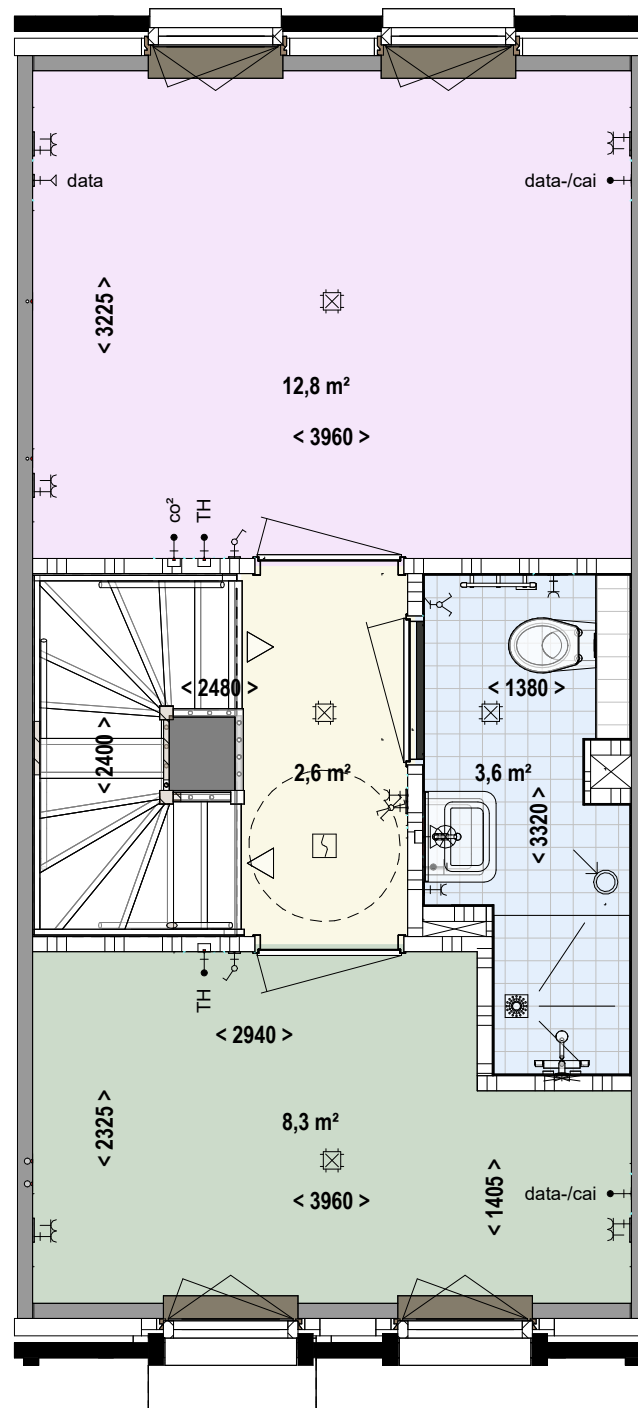

legenda; elektra

inbouw, in de wand:

- enkele wandcontactdoos
- dubbele wandcontactdoos
- wandcontactdoos met schakelaar
- schakelaar
- serie schakelaar
- wissel schakelaar
- dubbele wissel schakelaar
- bedrukker
- aansluitpunt (niet bedraad)
- aansluitpunt (bedraad)
- aansluitpunt (bedraad en afgemonteerd)
- aansluitpunt (dubbel bedraad)
- aansluitpunt (dubbel bedraad en afgemonteerd)
- aansluitpunt CAI (bedraad en afgemonteerd)
- 3 standen schakelaar (ventilatie)
- perilex 2x230V
- perilex 400V
- centraal aardpunt
- wandlichtpunt zonder armatuur
- wandlichtpunt met armatuur
- bewegingsmelder

opbouw, op de wand:

- enkele wandcontactdoos
- dubbele wandcontactdoos
- enkele wandcontactdoos, waterdicht
- dubbele wandcontactdoos, waterdicht
- schel (bel)
- aansluitpunt (niet bedraad)
- aansluitpunt (bedraad)
- schakelaar
- schakelaar met enkele wandcontactdoos
- werkschakelaar
- wandlichtpunt zonder armatuur
- wandlichtpunt met armatuur
- bewegingsmelder

inbouw, in het plafond:

- plafondlichtpunt zonder armatuur
- plafondlichtpunt met armatuur
- bewegingsmelder
- rookmelder

Algemene info:

BVO : 111,8m²
GBO / GO : 96,8m²
W-installatie : Stadsverwarming
Ventilatie : Natuurlijke aanvoer, mechanische afvoer (C-systeem)

Ruimten

- badkamer
- overloop
- slaapkamer 1
- slaapkamer 2