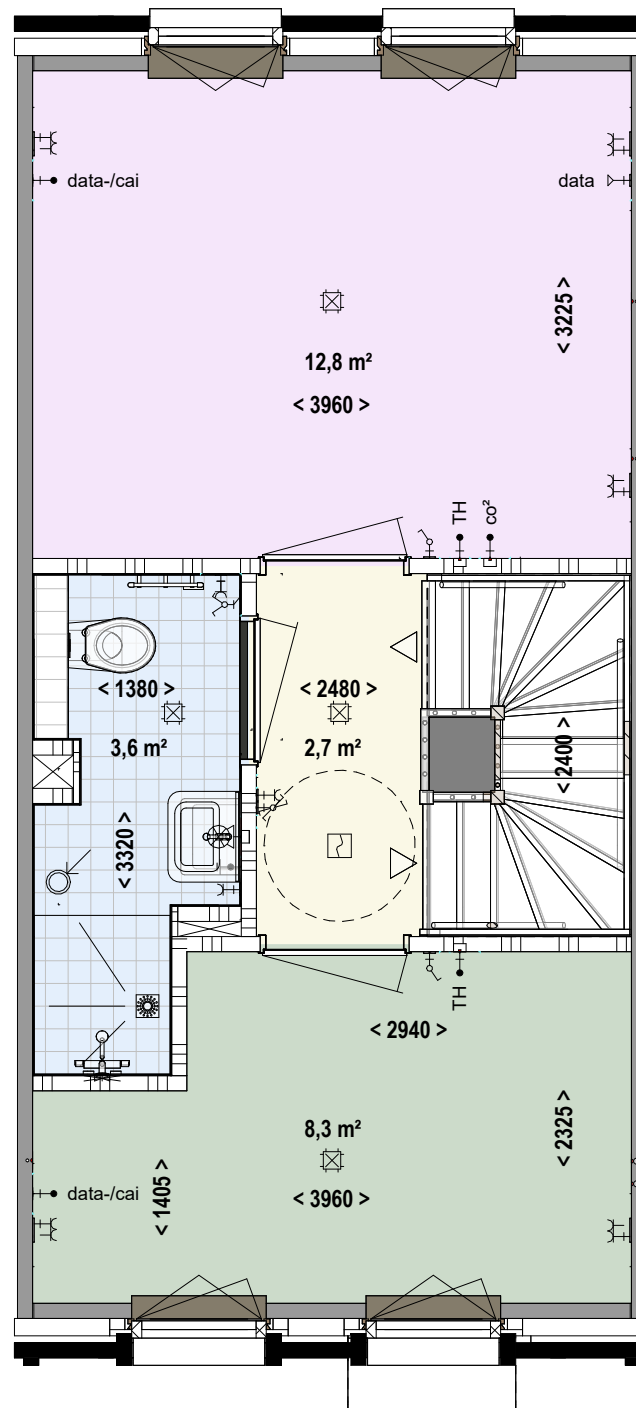

legenda; elektra

inbouw, in de wand:

- enkele wandcontactdoos
- dubbele wandcontactdoos
- wandcontactdoos met schakelaar
- schakelaar
- serie schakelaar
- dubbele wissel schakelaar
- bedrukker
- aansluitpunt (niet bedraad)
- aansluitpunt (bedraad)
- aansluitpunt (bedraad en afgemonteerd)
- aansluitpunt (dubbel bedraad)
- aansluitpunt (dubbel bedraad en afgemonteerd)
- aansluitpunt CAI (bedraad en afgemonteerd)
- 3 standen schakelaar (ventilatie)
- perilex 2x230V
- perilex 400V
- centraal aardpunt
- wandlichtpunt zonder armatuur
- wandlichtpunt met armatuur
- bewegingsmelder

opbouw, op de wand:

- enkele wandcontactdoos
- dubbele wandcontactdoos
- enkele wandcontactdoos, waterdicht
- dubbele wandcontactdoos, waterdicht
- schel (bel)
- aansluitpunt (niet bedraad)
- aansluitpunt (bedraad)
- schakelaar
- schakelaar met enkele wandcontactdoos
- werkschakelaar
- wandlichtpunt zonder armatuur
- wandlichtpunt met armatuur
- bewegingsmelder

inbouw, in het plafond:

- plafondlichtpunt zonder armatuur
- plafondlichtpunt met armatuur
- bewegingsmelder
- rookmelder

Algemene info:

- BVO : 111,8m²
- GBO / GO : 96,8m²
- W-installatie : Stadsverwarming
- Ventilatie : Natuurlijke aanvoer, mechanische afvoer (C-systeem)

Ruimten

- badkamer
- overloop
- slaapkamer 1
- slaapkamer 2