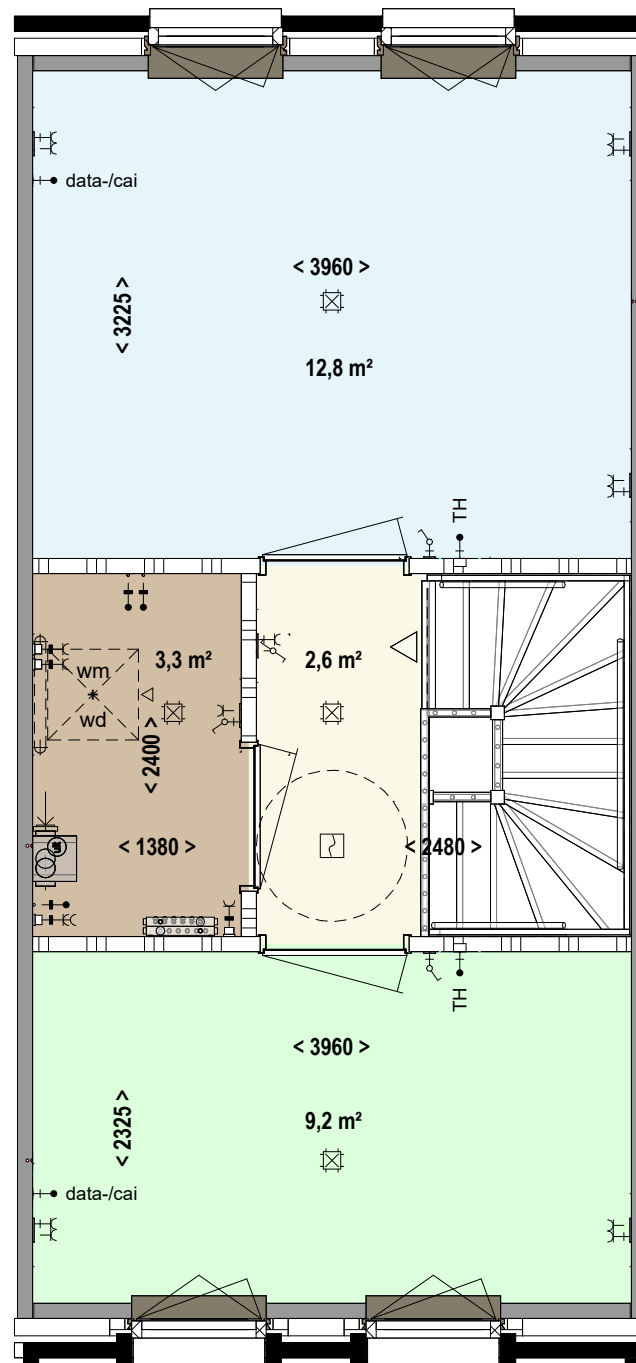

legenda; elektra

inbouw, in de wand:

- enkele wandcontactdoos
- dubbele wandcontactdoos
- wandcontactdoos met schakelaar
- schakelaar
- serie schakelaar
- wissel schakelaar
- dubbele wissel schakelaar
- bedrukker
- aansluitpunt (niet bedraad)
- aansluitpunt (bedraad)
- aansluitpunt (bedraad en afgemonteerd)
- aansluitpunt (dubbel bedraad)
- aansluitpunt (dubbel bedraad en afgemonteerd)
- aansluitpunt CAI (bedraad en afgemonteerd)
- 3 standen schakelaar (ventilatie)
- perilex 2x230V
- perilex 400V
- centraal aardpunt
- wandlichtpunt zonder armatuur
- wandlichtpunt met armatuur
- bewegingsmelder

opbouw, op de wand:

- enkele wandcontactdoos
- dubbele wandcontactdoos
- enkele wandcontactdoos, waterdicht
- dubbele wandcontactdoos, waterdicht
- schel (bel)
- aansluitpunt (niet bedraad)
- aansluitpunt (bedraad)
- schakelaar
- schakelaar met enkele wandcontactdoos
- werkschakelaar
- wandlichtpunt zonder armatuur
- wandlichtpunt met armatuur
- bewegingsmelder

inbouw, in het plafond:

- plafondlichtpunt zonder armatuur
- plafondlichtpunt met armatuur
- bewegingsmelder
- rookmelder

Algemene info:

- BVO : 111,8m²
- GBO / GO : 96,8m²
- W-installatie : Stadsverwarming
- Ventilatie : Natuurlijke aanvoer, mechanische afvoer (C-systeem)

Ruimten

- berging/techniek
- overloop
- slaapkamer 3
- slaapkamer 4