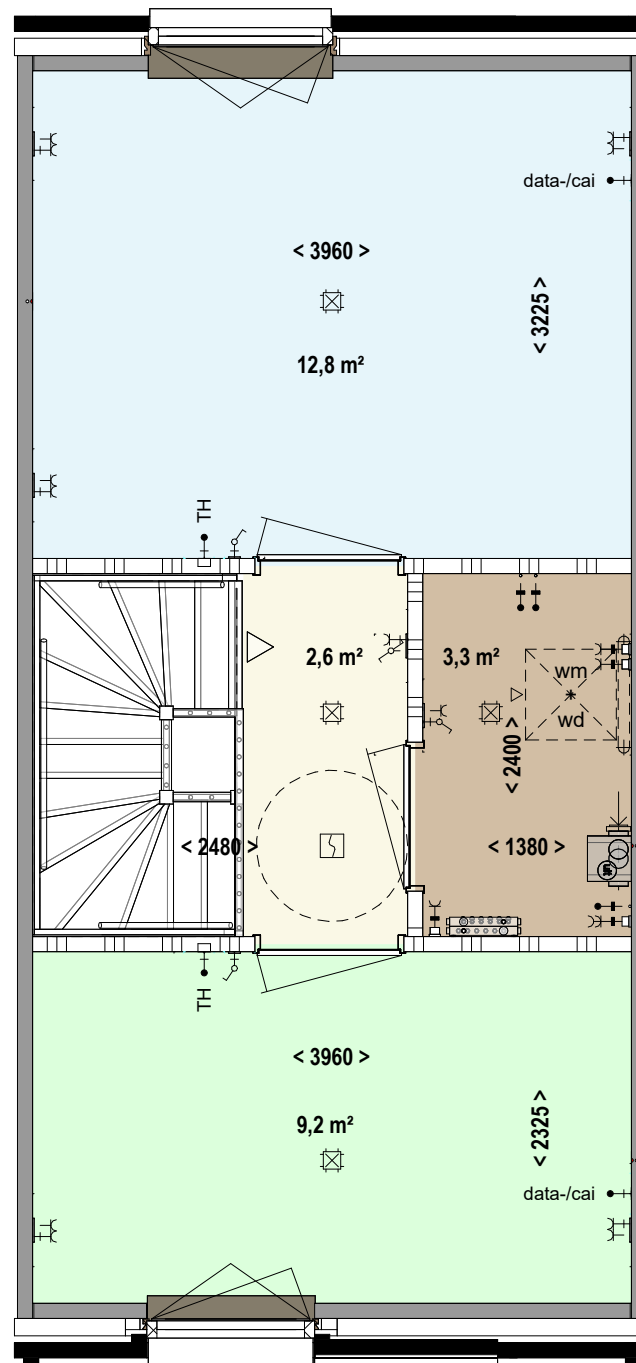

legenda; elektra

inbouw, in de wand:

- enkele wandcontactdoos
- dubbele wandcontactdoos
- wandcontactdoos met schakelaar
- schakelaar
- serie schakelaar
- wissel schakelaar
- dubbele wissel schakelaar
- bedrukker
- aansluitpunt (niet bedraad)
- aansluitpunt (bedraad)
- aansluitpunt (bedraad en afgemonteerd)
- aansluitpunt (dubbel bedraad)
- aansluitpunt (dubbel bedraad en afgemonteerd)
- aansluitpunt CAI (bedraad en afgemonteerd)
- 3 standen schakelaar (ventilatie)
- perilex 2x230V
- perilex 400V
- centraal aardpunt
- wandlichtpunt zonder armatuur
- wandlichtpunt met armatuur
- bewegingsmelder

opbouw, op de wand:

- enkele wandcontactdoos
- dubbele wandcontactdoos
- enkele wandcontactdoos, waterdicht
- dubbele wandcontactdoos, waterdicht
- schel (bel)
- aansluitpunt (niet bedraad)
- aansluitpunt (bedraad)
- schakelaar
- schakelaar met enkele wandcontactdoos
- werkschakelaar
- wandlichtpunt zonder armatuur
- wandlichtpunt met armatuur
- bewegingsmelder

inbouw, in het plafond:

- plafondlichtpunt zonder armatuur
- plafondlichtpunt met armatuur
- bewegingsmelder
- rookmelder

Algemene info:

BVO : 111,8m²
GBO / GO : 96,8m²
W-installatie : Stadsverwarming
Ventilatie : Natuurlijke aanvoer, mechanische afvoer (C-systeem)

Ruimten

- berging/techniek
- overloop
- slaapkamer 3
- slaapkamer 4