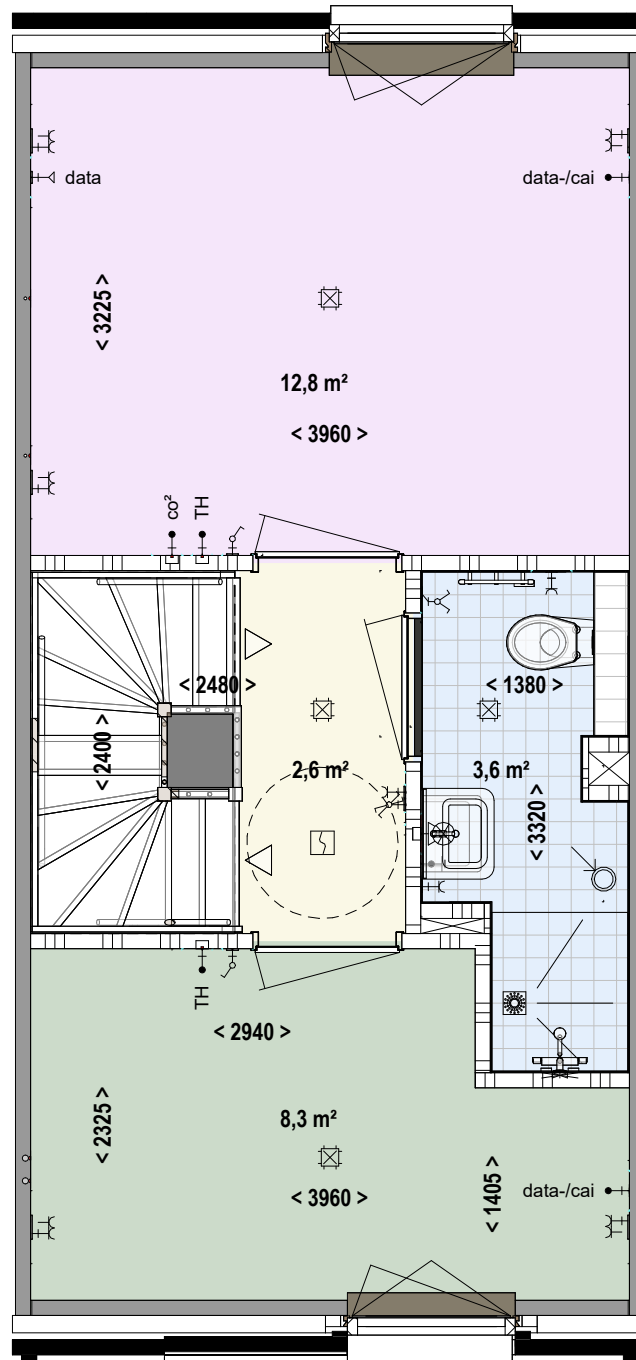

legenda; elektra

inbouw, in de wand:

- enkele wandcontactdoos
- dubbele wandcontactdoos
- wandcontactdoos met schakelaar
- schakelaar
- serie schakelaar
- wissel schakelaar
- dubbele wissel schakelaar
- bedrukker
- aansluitpunt (niet bedraad)
- aansluitpunt (bedraad)
- aansluitpunt (bedraad en afgemonteerd)
- aansluitpunt (dubbel bedraad)
- aansluitpunt (dubbel bedraad en afgemonteerd)
- aansluitpunt CAI (bedraad en afgemonteerd)
- 3 standen schakelaar (ventilatie)
- perilex 2x230V
- perilex 400V
- centraal aardpunt
- wandlichtpunt zonder armatuur
- wandlichtpunt met armatuur
- bewegingsmelder

opbouw, op de wand:

- enkele wandcontactdoos
- dubbele wandcontactdoos
- enkele wandcontactdoos, waterdicht
- dubbele wandcontactdoos, waterdicht
- schel (bel)
- aansluitpunt (niet bedraad)
- aansluitpunt (bedraad)
- schakelaar
- schakelaar met enkele wandcontactdoos
- werkschakelaar
- wandlichtpunt zonder armatuur
- wandlichtpunt met armatuur
- bewegingsmelder

inbouw, in het plafond:

- plafondlichtpunt zonder armatuur
- plafondlichtpunt met armatuur
- bewegingsmelder
- rookmelder

Algemene info:

BVO : 111,8m²
GBO / GO : 96,8m²
W-installatie : Stadsverwarming
Ventilatie : Natuurlijke aanvoer, mechanische afvoer (C-systeem)

Ruimten

- badkamer
- overloop
- slaapkamer 1
- slaapkamer 2