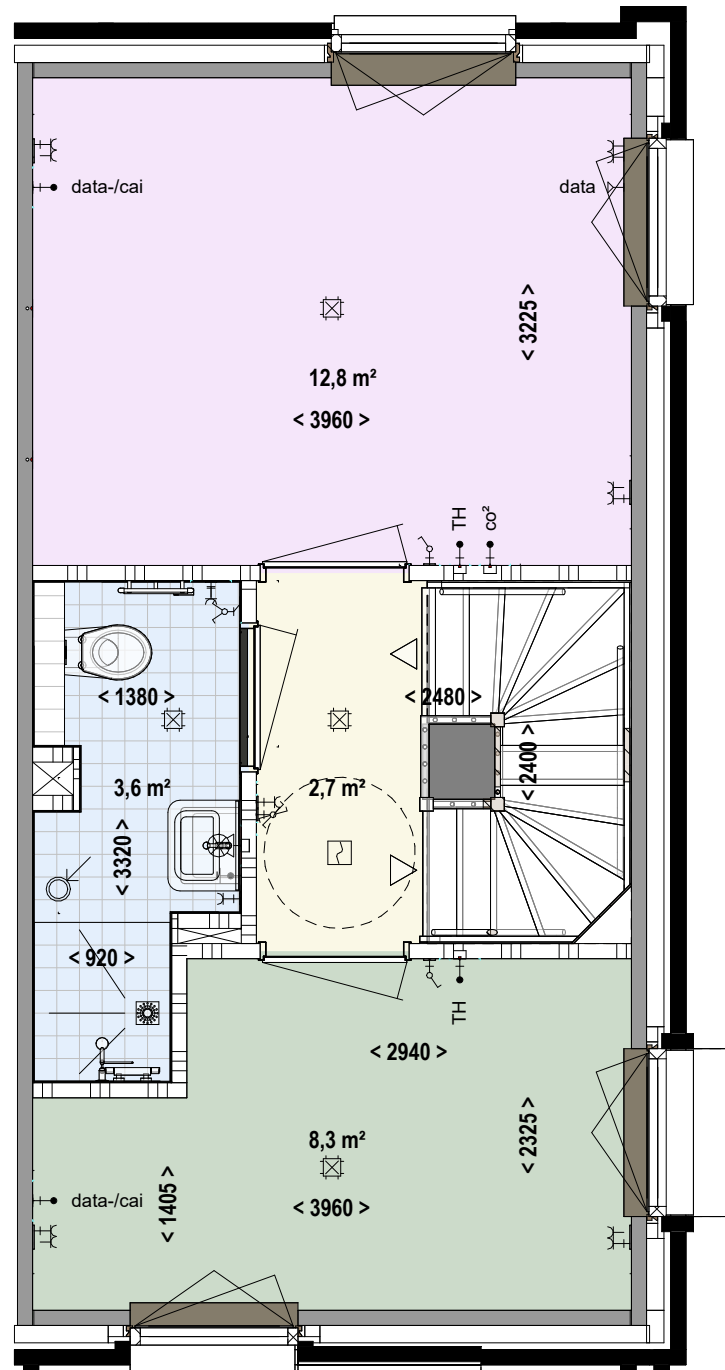

legenda; elektra

inbouw, in de wand:

- enkele wandcontactdoos
- dubbele wandcontactdoos
- wandcontactdoos met schakelaar
- schakelaar
- serie schakelaar
- dubbele wissel schakelaar
- bedrukker
- aansluitpunt (niet bedraad)
- aansluitpunt (bedraad)
- aansluitpunt (bedraad en afgemonteerd)
- aansluitpunt (dubbel bedraad)
- aansluitpunt (dubbel bedraad en afgemonteerd)
- aansluitpunt CAI (bedraad en afgemonteerd)
- 3 standen schakelaar (ventilatie)
- perilex 2x230V
- perilex 400V
- centraal aardpunt
- wandlichtpunt zonder armatuur
- wandlichtpunt met armatuur
- bewegingsmelder

opbouw, op de wand:

- enkele wandcontactdoos
- dubbele wandcontactdoos
- enkele wandcontactdoos, waterdicht
- dubbele wandcontactdoos, waterdicht
- schel (bel)
- aansluitpunt (niet bedraad)
- aansluitpunt (bedraad)
- schakelaar
- schakelaar met enkele wandcontactdoos
- werkschakelaar
- wandlichtpunt zonder armatuur
- wandlichtpunt met armatuur
- bewegingsmelder

inbouw, in het plafond:

- plafondlichtpunt zonder armatuur
- plafondlichtpunt met armatuur
- bewegingsmelder
- rookmelder

Algemene info:

BVO : 118,2m²
GBO / GO : 96,8m²
W-installatie : Stadsverwarming
Ventilatie : Natuurlijke aanvoer, mechanische afvoer (C-systeem)

Ruimten

- badkamer
- overloop
- slaapkamer 1
- slaapkamer 2