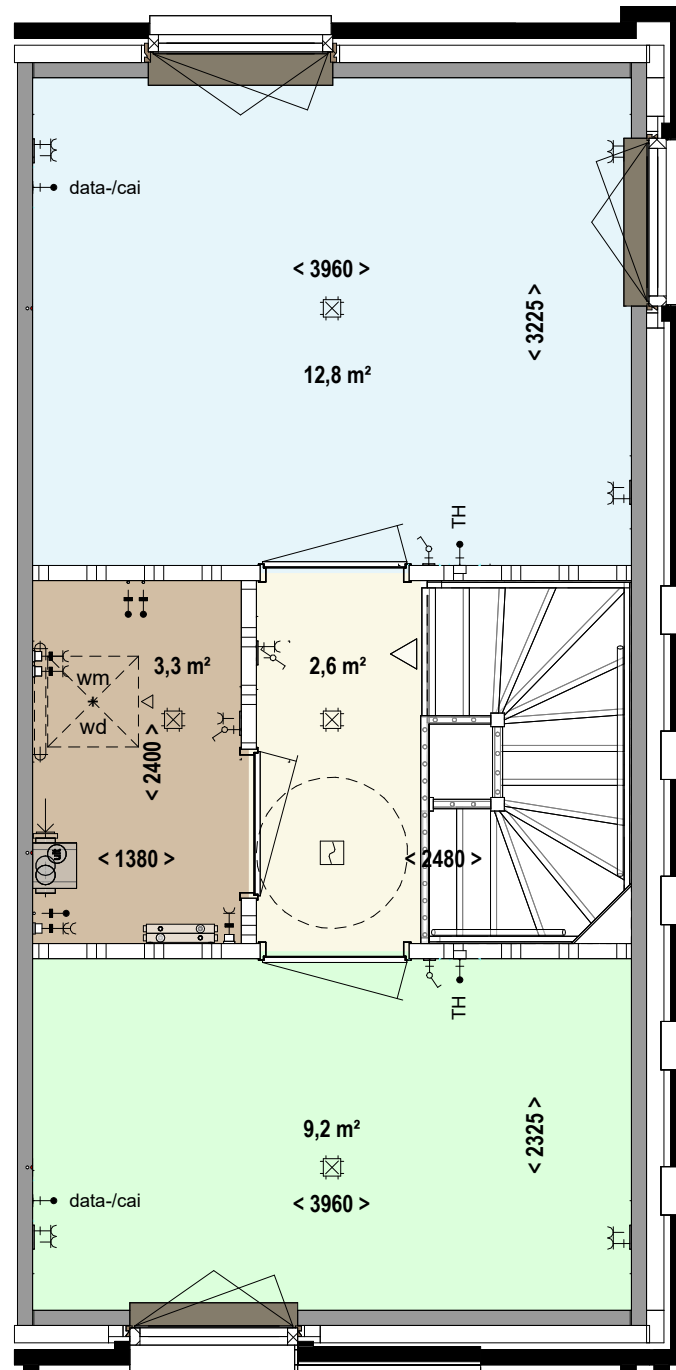

legenda; elektra

inbouw, in de wand:

- enkele wandcontactdoos
- dubbele wandcontactdoos
- wandcontactdoos met schakelaar
- schakelaar
- serie schakelaar
- wissel schakelaar
- dubbele wissel schakelaar
- bedrukker
- aansluitpunt (niet bedraad)
- aansluitpunt (bedraad)
- aansluitpunt (bedraad en afgemonteerd)
- aansluitpunt (dubbel bedraad)
- aansluitpunt (dubbel bedraad en afgemonteerd)
- aansluitpunt CAI (bedraad en afgemonteerd)
- 3 standen schakelaar (ventilatie)
- perilex 2x230V
- perilex 400V
- centraal aardpunt
- wandlichtpunt zonder armatuur
- wandlichtpunt met armatuur
- bewegingsmelder

opbouw, op de wand:

- enkele wandcontactdoos
- dubbele wandcontactdoos
- enkele wandcontactdoos, waterdicht
- dubbele wandcontactdoos, waterdicht
- schel (bel)
- aansluitpunt (niet bedraad)
- aansluitpunt (bedraad)
- schakelaar
- schakelaar met enkele wandcontactdoos
- werkschakelaar
- wandlichtpunt zonder armatuur
- wandlichtpunt met armatuur
- bewegingsmelder

inbouw, in het plafond:

- plafondlichtpunt zonder armatuur
- plafondlichtpunt met armatuur
- bewegingsmelder
- rookmelder

Algemene info:

BVO : 118,2m²
GBO / GO : 96,8m²
W-installatie : Stadsverwarming
Ventilatie : Natuurlijke aanvoer, mechanische afvoer (C-systeem)

Ruimten

- berging/techniek
- overloop
- slaapkamer 3
- slaapkamer 4