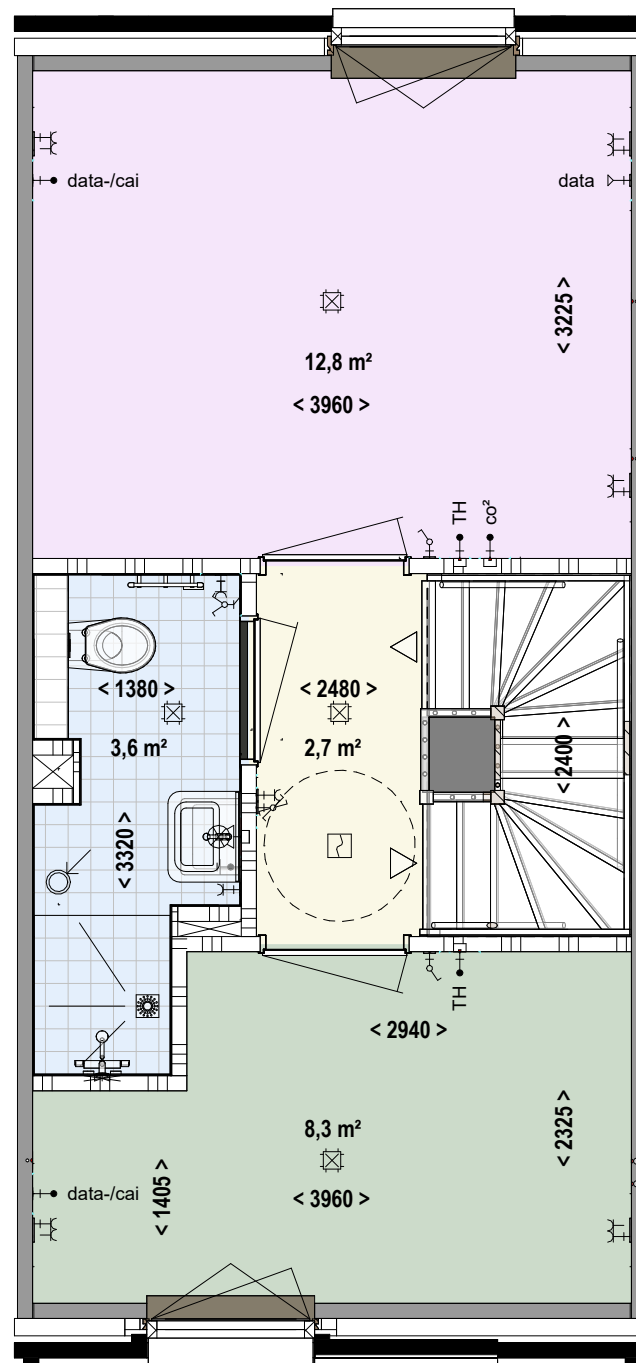

legenda; elektra

inbouw, in de wand:

- enkele wandcontactdoos
- dubbele wandcontactdoos
- wandcontactdoos met schakelaar
- schakelaar
- serie schakelaar
- wissel schakelaar
- dubbele wissel schakelaar
- bedrukker
- aansluitpunt (niet bedraad)
- aansluitpunt (bedraad)
- aansluitpunt (bedraad en afgemonteerd)
- aansluitpunt (dubbel bedraad)
- aansluitpunt (dubbel bedraad en afgemonteerd)
- aansluitpunt CAI (bedraad en afgemonteerd)
- 3 standen schakelaar (ventilatie)
- perilex 2x230V
- perilex 400V
- centraal aardpunt
- wandlichtpunt zonder armatuur
- wandlichtpunt met armatuur
- bewegingsmelder

opbouw, op de wand:

- enkele wandcontactdoos
- dubbele wandcontactdoos
- enkele wandcontactdoos, waterdicht
- dubbele wandcontactdoos, waterdicht
- schel (bel)
- aansluitpunt (niet bedraad)
- aansluitpunt (bedraad)
- schakelaar
- schakelaar met enkele wandcontactdoos
- werkschakelaar
- wandlichtpunt zonder armatuur
- wandlichtpunt met armatuur
- bewegingsmelder

inbouw, in het plafond:

- plafondlichtpunt zonder armatuur
- plafondlichtpunt met armatuur
- bewegingsmelder
- rookmelder

Algemene info:

BVO : 111,8m²
GBO / GO : 96,8m²
W-installatie : Stadsverwarming
Ventilatie : Natuurlijke aanvoer, mechanische afvoer (C-systeem)

Ruimten

- badkamer
- overloop
- slaapkamer 1
- slaapkamer 2