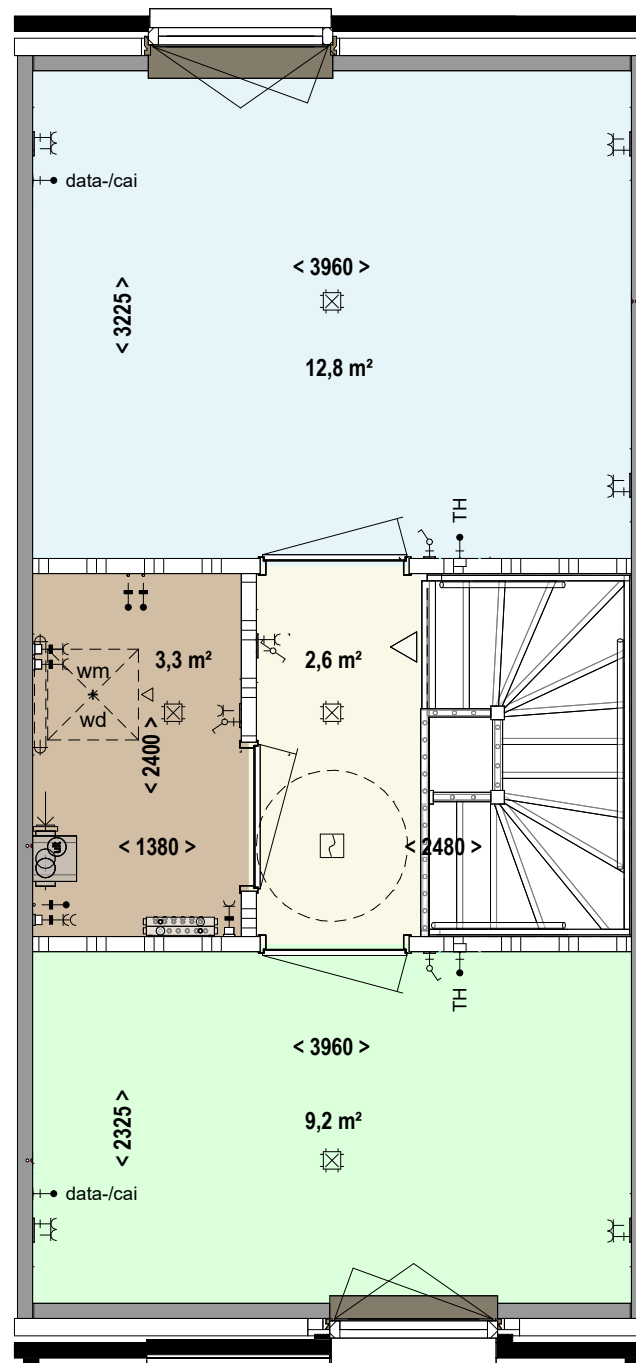

legenda; elektra

inbouw, in de wand:

- enkele wandcontactdoos
- dubbele wandcontactdoos
- wandcontactdoos met schakelaar
- schakelaar
- serie schakelaar
- wissel schakelaar
- dubbele wissel schakelaar
- bedrukker
- aansluitpunt (niet bedraad)
- aansluitpunt (bedraad)
- aansluitpunt (bedraad en afgemonteerd)
- aansluitpunt (dubbel bedraad)
- aansluitpunt (dubbel bedraad en afgemonteerd)
- aansluitpunt CAI (bedraad en afgemonteerd)
- 3 standen schakelaar (ventilatie)
- perilex 2x230V
- perilex 400V
- centraal aardpunt
- wandlichtpunt zonder armatuur

- wandlichtpunt met armatuur

- bewegingsmelder

opbouw, op de wand:

- enkele wandcontactdoos
- dubbele wandcontactdoos
- enkele wandcontactdoos, waterdicht
- dubbele wandcontactdoos, waterdicht
- schel (bel)
- aansluitpunt (niet bedraad)
- aansluitpunt (bedraad)
- schakelaar
- schakelaar met enkele wandcontactdoos
- werkschakelaar

- wandlichtpunt zonder armatuur

- wandlichtpunt met armatuur

- bewegingsmelder

inbouw, in het plafond:

- plafondlichtpunt zonder armatuur

- plafondlichtpunt met armatuur

- bewegingsmelder

- rookmelder

Algemene info:

- BVO : 111,8m²
- GBO / GO : 96,8m²
- W-installatie : Stadsverwarming
- Ventilatie : Natuurlijke aanvoer, mechanische afvoer (C-systeem)

Ruimten

- berging/techniek
- overloop
- slaapkamer 3
- slaapkamer 4