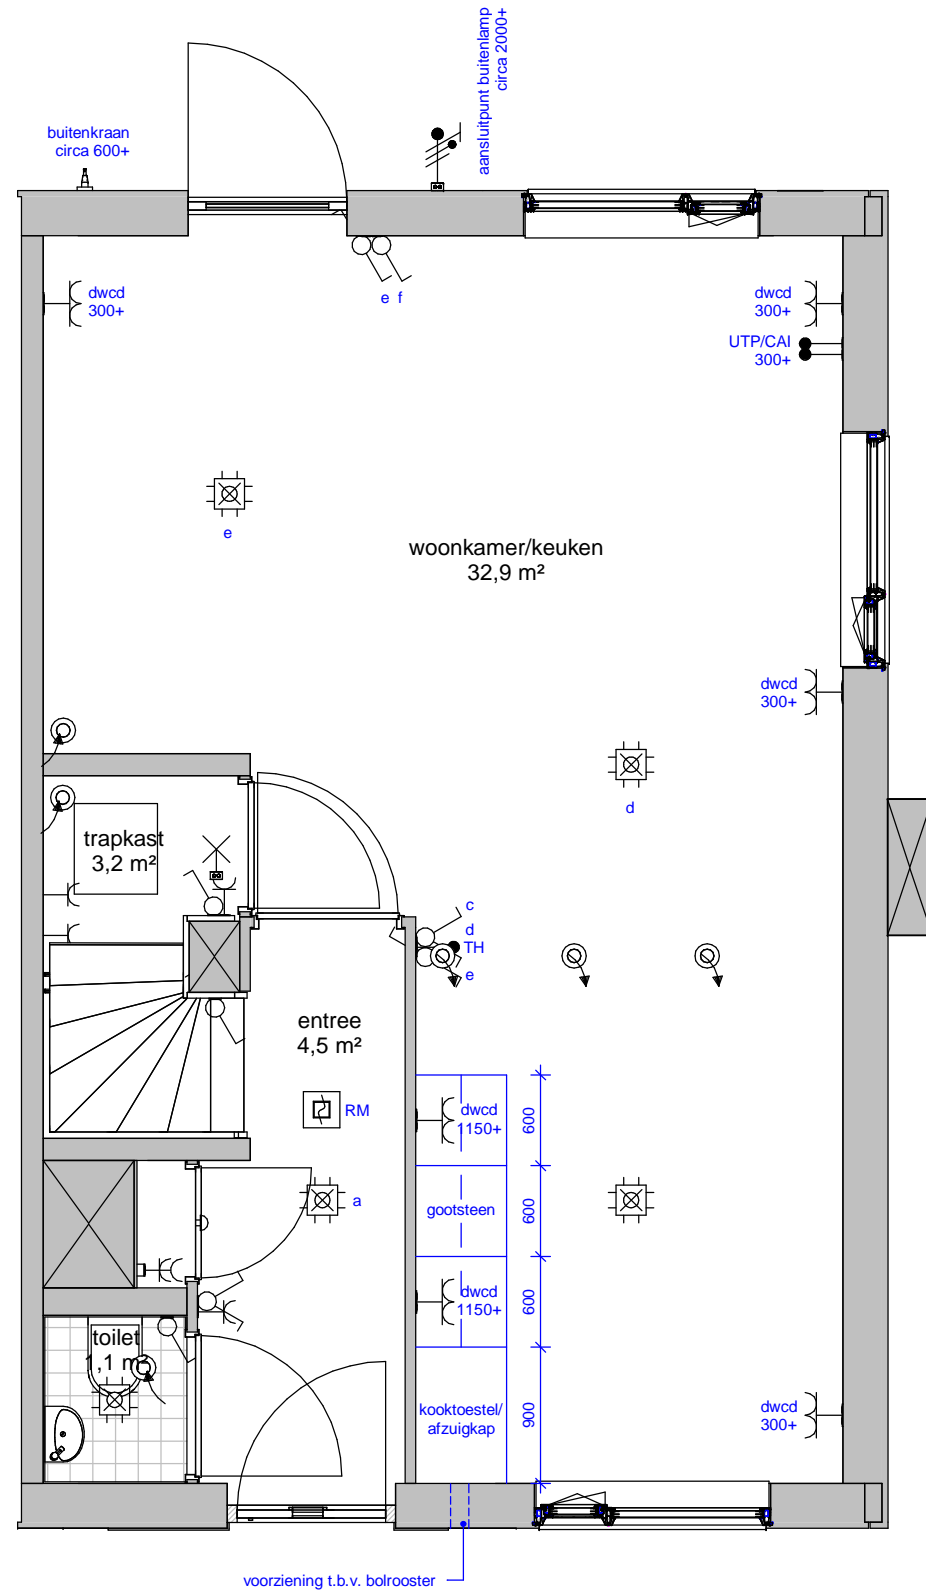

Renvooi

	plafond afzuigpunt - WTW
	plafond toevoerpunt - WTW
	wand afzuigpunt - WTW
	wand toevoerpunt - WTW
	Thermostaat 1530+
	aansluitingen voor TV / internet(WLAN)
	Loze leiding, uitbreidbaar met stopcontact
	Loze leiding
	vertikale opbouw dubbel stopcontact
	dubbel stopcontact
	enkele stopcontact
	aansluitpunt buitenlamp
	hotelschakelaar, lichtpunt met 2 schakelaars te bedienen standaard op 1050+
	enkele schakelaar standaard op 1050+
	2 lichtschakelaars op 1050+
	aansluitpunt wandlichtpunt
	aansluitpunt plafondlichtpunt
	rookmelder
	koudwaterverdeler vloerverwarming
	wasmachine
	wasdroger
	voorziening t.b.v. bolrooster
	afvoerput t.p.v. de douchehoek
	douchemengkraan
	koudwater buitenkraan
	verlaagd plafond 2300+
	elektrische radiator

begane grond

Ter info:

- Er kunnen geen rechten ontleend worden aan de maatvoeringen en posities van de elektrapunten en ventilatiekanalen
- Alle maatvoeringen zijn in mm
- Plafondhoogte zit op 2600+ peil tenzij anders aangegeven
- De keuken wordt standaard voorzien van een vaatwasser aansluiting en elektrisch koken (perilex) aansluiting.

Tuin

Straat
1e verdieping

woningtype: type 99b_L

plattegronden

schaal: 1:50

datum 28/09/2020

tekeningnummer: type 99b_L