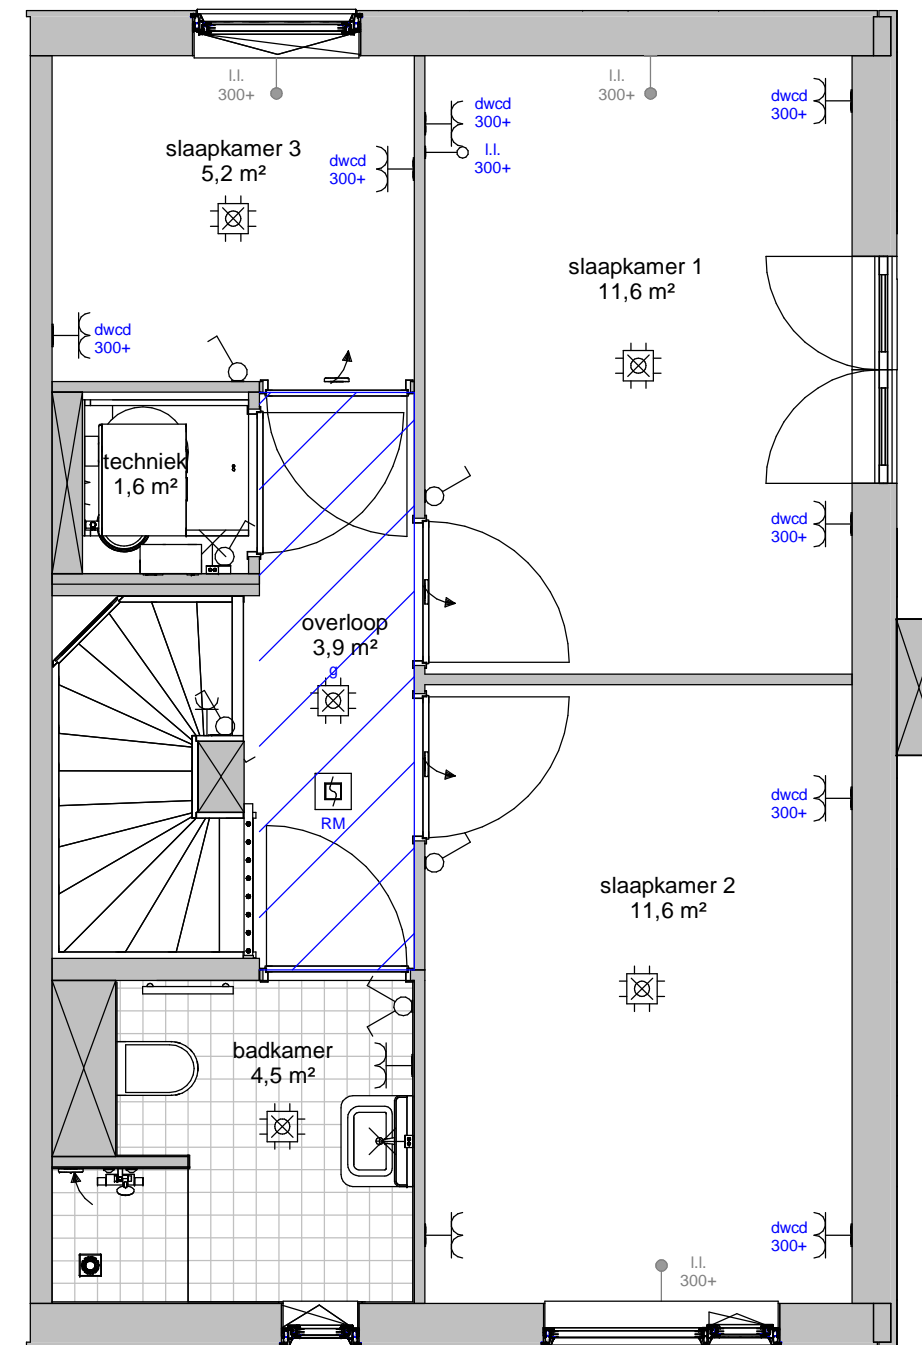

Renvooi

	plafond afzuigpunt - WTW
	plafond toevoerpunt - WTW
	wand afzuigpunt - WTW
	wand toevoerpunt - WTW
	Thermostaat 1530+
	aansluitingen voor TV / internet(WLAN)
	Loze leiding, uitbreidbaar met stopcontact
	Loze leiding
	vertikale opbouw dubbel stopcontact
	dubbel stopcontact
	enkele stopcontact
	aansluitpunt buitenlamp
	hotelschakelaar, lichtpunt met 2 schakelaars te bedienen standaard op 1050+
	enkele schakelaar standaard op 1050+
	2 lichtschakelaars op 1050+
	aansluitpunt wandlichtpunt
	aansluitpunt plafondlichtpunt
	rookmelder
	koudwaterverdeler vloerverwarming
	wasmachine
	wasdroger
	voorziening t.b.v. bolrooster
	afvoerput t.p.v. de douchehoek
	douchemengkraan
	koudwater buitenkraan
	verlaagd plafond 2300+
	elektrische radiator

begane grond

Ter info:

- Er kunnen geen rechten ontleend worden aan de maatvoeringen en posities van de elektrapunten en ventilatiekanalen
- Alle maatvoeringen zijn in mm
- Plafondhoogte zit op 2600+ peil tenzij anders aangegeven
- De keuken wordt standaard voorzien van een vaatwasser aansluiting en elektrisch koken (perilex) aansluiting.

Tuin

Straat
1e verdieping

woningtype: type 99b_L

plattegronden

schaal: 1:50

datum 28/09/2020

tekeningnummer: type 99b_L