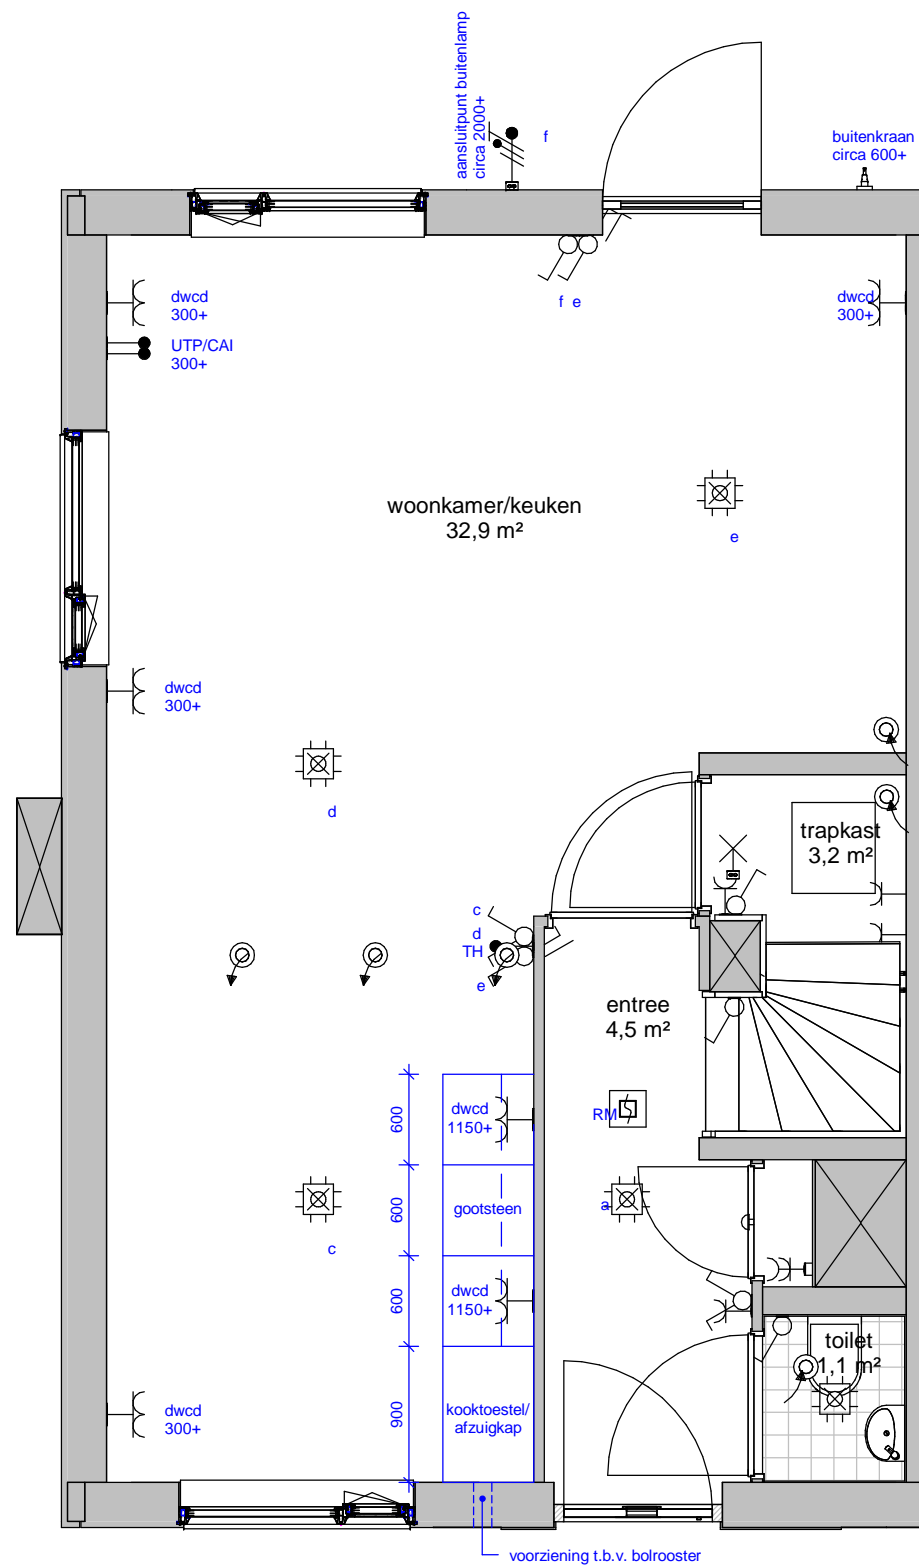

Renvooi

	plafond afzuigpunt - WTW
	plafond toevoerpunt - WTW
	wand afzuigpunt - WTW
	wand toevoerpunt - WTW
	Thermostaat 1530+
	aansluitingen voor TV / internet(WLAN)
	Loze leiding, uitbreidbaar met stopcontact
	Loze leiding
	vertikale opbouw dubbel stopcontact
	dubbel stopcontact
	enkele stopcontact
	aansluitpunt buitenlamp
	hotelschakelaar, lichtpunt met 2 schakelaars te bedienen standaard op 1050+
	enkele schakelaar standaard op 1050+
	2 lichtschakelaars op 1050+
	aansluitpunt wandlichtpunt
	aansluitpunt plafondlichtpunt
	rookmelder
	koudwaterverdeler vloerverwarming
	wasmachine
	wasdroger
	voorziening t.b.v. bolrooster
	afvoerput t.p.v. de douchehoek
	douchemengkraan
	koudwater buitenkraan
	verlaagd plafond 2300+
	elektrische radiator

begane grond

Tuin

Straat 1e verdieping

Ter info:

- Er kunnen geen rechten ontleend worden aan de maatvoeringen en posities van de elektrapunten en ventilatiekanalen
- Alle maatvoeringen zijn in mm
- Plafondhoogte zit op 2600+ peil tenzij anders aangegeven
- De keuken wordt standaard voorzien van een vaatwasser aansluiting en elektrisch koken (perilex) aansluiting.

woningtype: type 99b_K

plattegronden

schaal: 1:50

datum 28/09/2020

tekeningnummer: type 99b_K