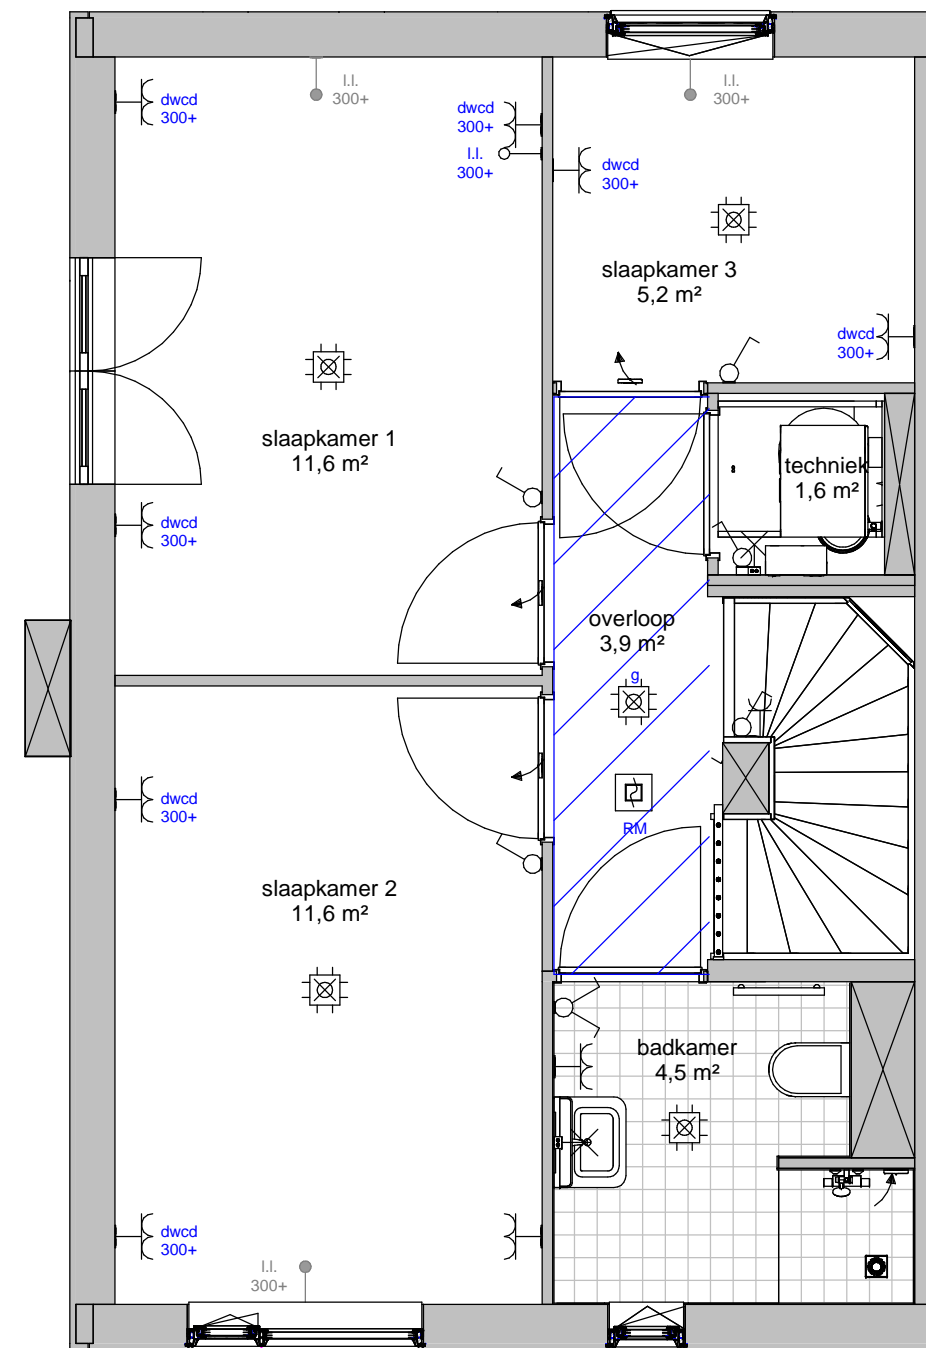

Renvooi

	plafond afzuigpunt - WTW
	plafond toevoerpunt - WTW
	wand afzuigpunt - WTW
	wand toevoerpunt - WTW
	Thermostaat 1530+
	aansluitingen voor TV / internet(WLAN)
	Loze leiding, uitbreidbaar met stopcontact
	Loze leiding
	vertikale opbouw dubbel stopcontact
	dubbel stopcontact
	enkele stopcontact
	aansluitpunt buitenlamp
	hotelschakelaar, lichtpunt met 2 schakelaars te bedienen standaard op 1050+
	enkele schakelaar standaard op 1050+
	2 lichtschakelaars op 1050+
	aansluitpunt wandlichtpunt
	aansluitpunt plafondlichtpunt
	rookmelder
	koudwaterverdeler vloerverwarming
	wasmachine
	wasdroger
	voorziening t.b.v. bolrooster
	afvoerput t.p.v. de douchehoek
	douchemengkraan
	koudwater buitenkraan
	verlaagd plafond 2300+
	elektrische radiator

begane grond

Tuin

Straat 1e verdieping

Ter info:

- Er kunnen geen rechten ontleend worden aan de maatvoeringen en posities van de elektrapunten en ventilatiekanalen
- Alle maatvoeringen zijn in mm
- Plafondhoogte zit op 2600+ peil tenzij anders aangegeven
- De keuken wordt standaard voorzien van een vaatwasser aansluiting en elektrisch koken (perilex) aansluiting.

woningtype: type 99b_K

plattegronden

schaal: 1:50

datum 28/09/2020

tekeningnummer: type 99b_K