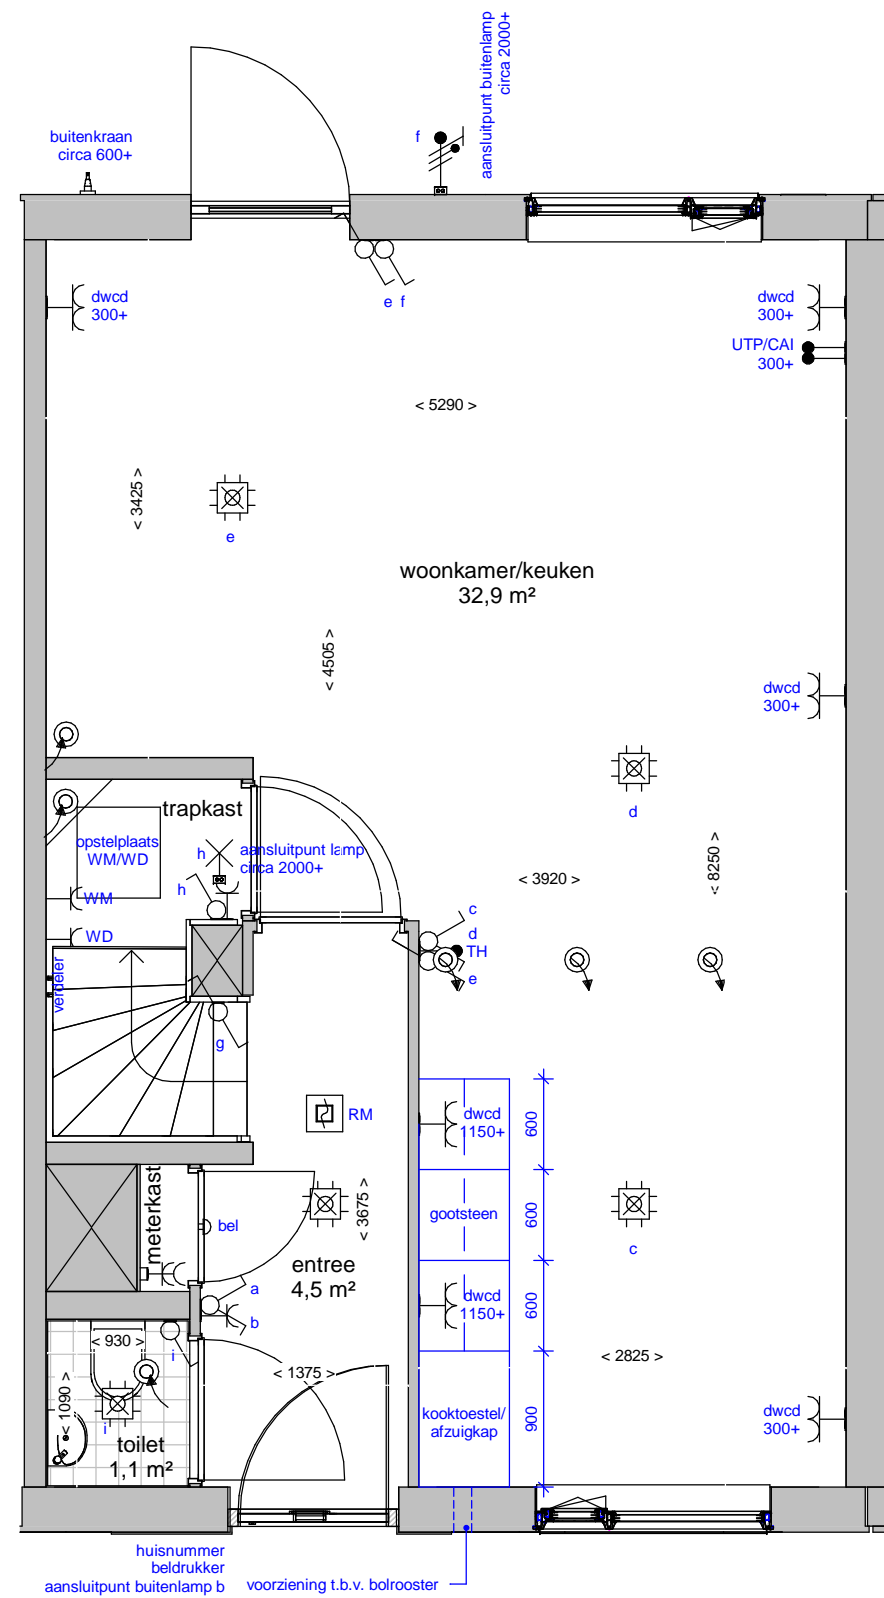

Renvooi	
	plafond afzuigpunt - WTW
	plafond toevoerpunt - WTW
	wand afzuigpunt - WTW
	wand toevoerpunt - WTW
	Thermostaat 1530+
	aansluitingen voor TV / internet(WLAN)
	Loze leiding, uitbreidbaar met stopcontact
	Loze leiding
	vertikale opbouw dubbel stopcontact
	dubbel stopcontact
	enkele stopcontact
	aansluitpunt buitenlamp
	hotelschakelaar, lichtpunt met 2 schakelaars te bedienen standaard op 1050+
	enkele schakelaar standaard op 1050+
	2 lichtschakelaars op 1050+
	aansluitpunt wandlichtpunt
	aansluitpunt plafondlichtpunt
	rookmelder
	koudwaterverdeler vloerverwarming
	wasmachine
	wasdroger
	voorziening t.b.v. bolrooster
	afvoerput t.p.v. de douchehoek
	douchemengkraan
	koudwater buitenkraan
	verlaagd plafond 2300+
	elektrische radiator

Begane grond

Tuin

Verdieping

Straat

**Ter info:**

- Er kunnen geen rechten ontleend worden aan de maatvoeringen en posities van de elektrapunten en ventilatiekanalen
- Alle maatvoeringen zijn in mm
- Plafondhoogte zit op 2600+ peil tenzij anders aangegeven
- De keuken wordt standaard voorzien van een vaatwasser aansluiting en elektrisch koken (perilex) aansluiting.

woningtype: type 99b\_J

plattegronden

schaal: 1:50

datum 28/09/2020

tekeningnummer: type 99b\_J