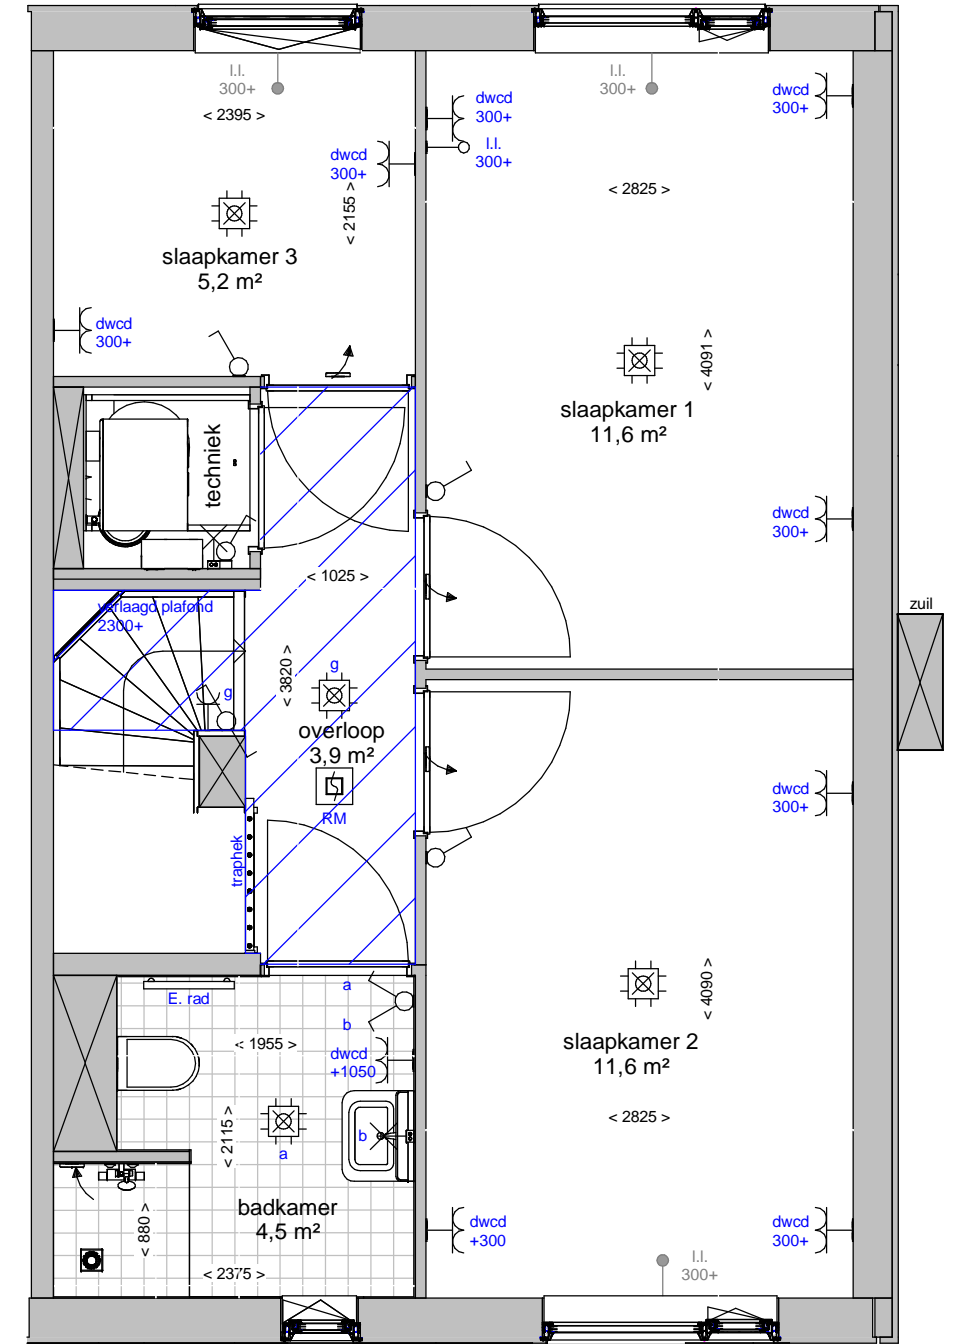

Renvooi	
	plafond afzuigpunt - WTW
	plafond toevoerpunt - WTW
	wand afzuigpunt - WTW
	wand toevoerpunt - WTW
	Thermostaat 1530+
	aansluitingen voor TV / internet(WLAN)
	Loze leiding, uitbreidbaar met stopcontact
	Loze leiding
	vertikale opbouw dubbel stopcontact
	dubbel stopcontact
	enkele stopcontact
	aansluitpunt buitenlamp
	hotelschakelaar, lichtpunt met 2 schakelaars te bedienen standaard op 1050+
	enkele schakelaar standaard op 1050+
	2 lichtschakelaars op 1050+
	aansluitpunt wandlichtpunt
	aansluitpunt plafondlichtpunt
	rookmelder
	koudwaterverdeler vloerverwarming
	wasmachine
	wasdroger
	voorziening t.b.v. bolrooster
	afvoerput t.p.v. de douchehoek
	douchemengkraan
	koudwater buitenkraan
	verlaagd plafond 2300+
	elektrische radiator

Begane grond

Tuin

Verdieping

Straat

**Ter info:**

- Er kunnen geen rechten ontleend worden aan de maatvoeringen en posities van de elektrapunten en ventilatiekanalen
- Alle maatvoeringen zijn in mm
- Plafondhoogte zit op 2600+ peil tenzij anders aangegeven
- De keuken wordt standaard voorzien van een vaatwasser aansluiting en elektrisch koken (perilex) aansluiting.

woningtype: type 99b\_J

plattegronden

schaal: 1:50

datum 28/09/2020

tekeningnummer: type 99b\_J