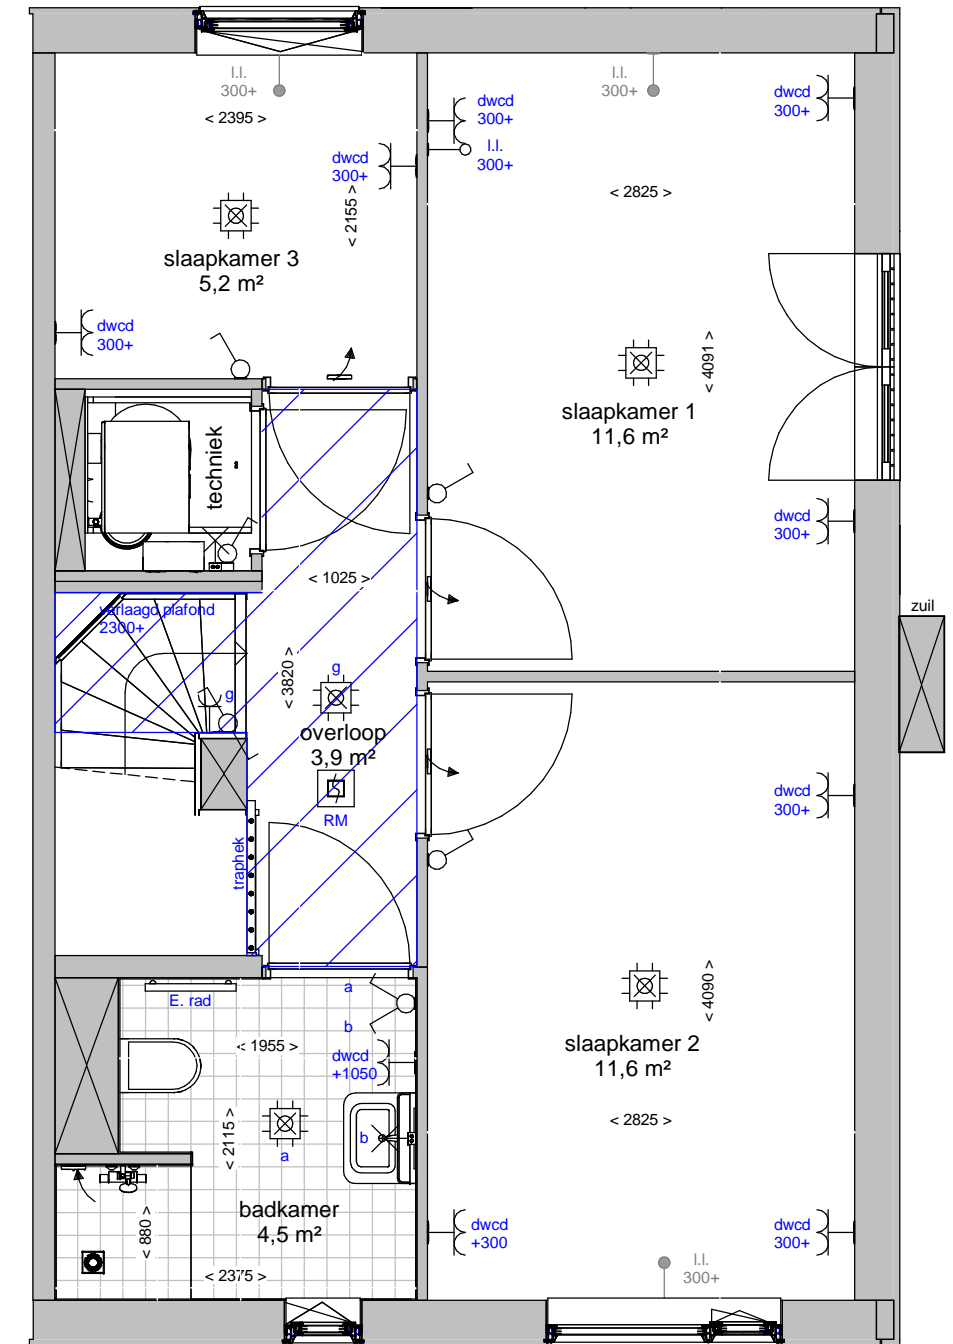

Renvooi	
	plafond afzuigpunt - WTW
	plafond toevoerpunt - WTW
	wand afzuigpunt - WTW
	wand toevoerpunt - WTW
	Thermostaat 1530+
	aansluitingen voor TV / internet(WLAN)
	Loze leiding, uitbreidbaar met stopcontact
	Loze leiding
	vertikale opbouw dubbel stopcontact
	dubbel stopcontact
	enkele stopcontact
	aansluitpunt buitenlamp
	hotelschakelaar, lichtpunt met 2 schakelaars te bedienen standaard op 1050+
	enkele schakelaar standaard op 1050+
	2 lichtschakelaars op 1050+
	aansluitpunt wandlichtpunt
	aansluitpunt plafondlichtpunt
	rookmelder
	koudwaterverdeler vloerverwarming
	wasmachine
	wasdroger
	voorziening t.b.v. bolrooster
	afvoerput t.p.v. de douchehoek
	douchemengkraan
	koudwater buitenkraan
	verlaagd plafond 2300+
	elektrische radiator

Begane grond

Tuin

Verdieping

Straat

Ter info:

- Er kunnen geen rechten ontleend worden aan de maatvoeringen en posities van de elektrapunten en ventilatiekanalen
- Alle maatvoeringen zijn in mm
- Plafondhoogte zit op 2600+ peil tenzij anders aangegeven
- De keuken wordt standaard voorzien van een vaatwasser aansluiting en elektrisch koken (perilex) aansluiting.

woningtype: type 99b_H

plattegronden

schaal: 1:50

datum 28/09/2020

tekeningnummer: type 99b_H