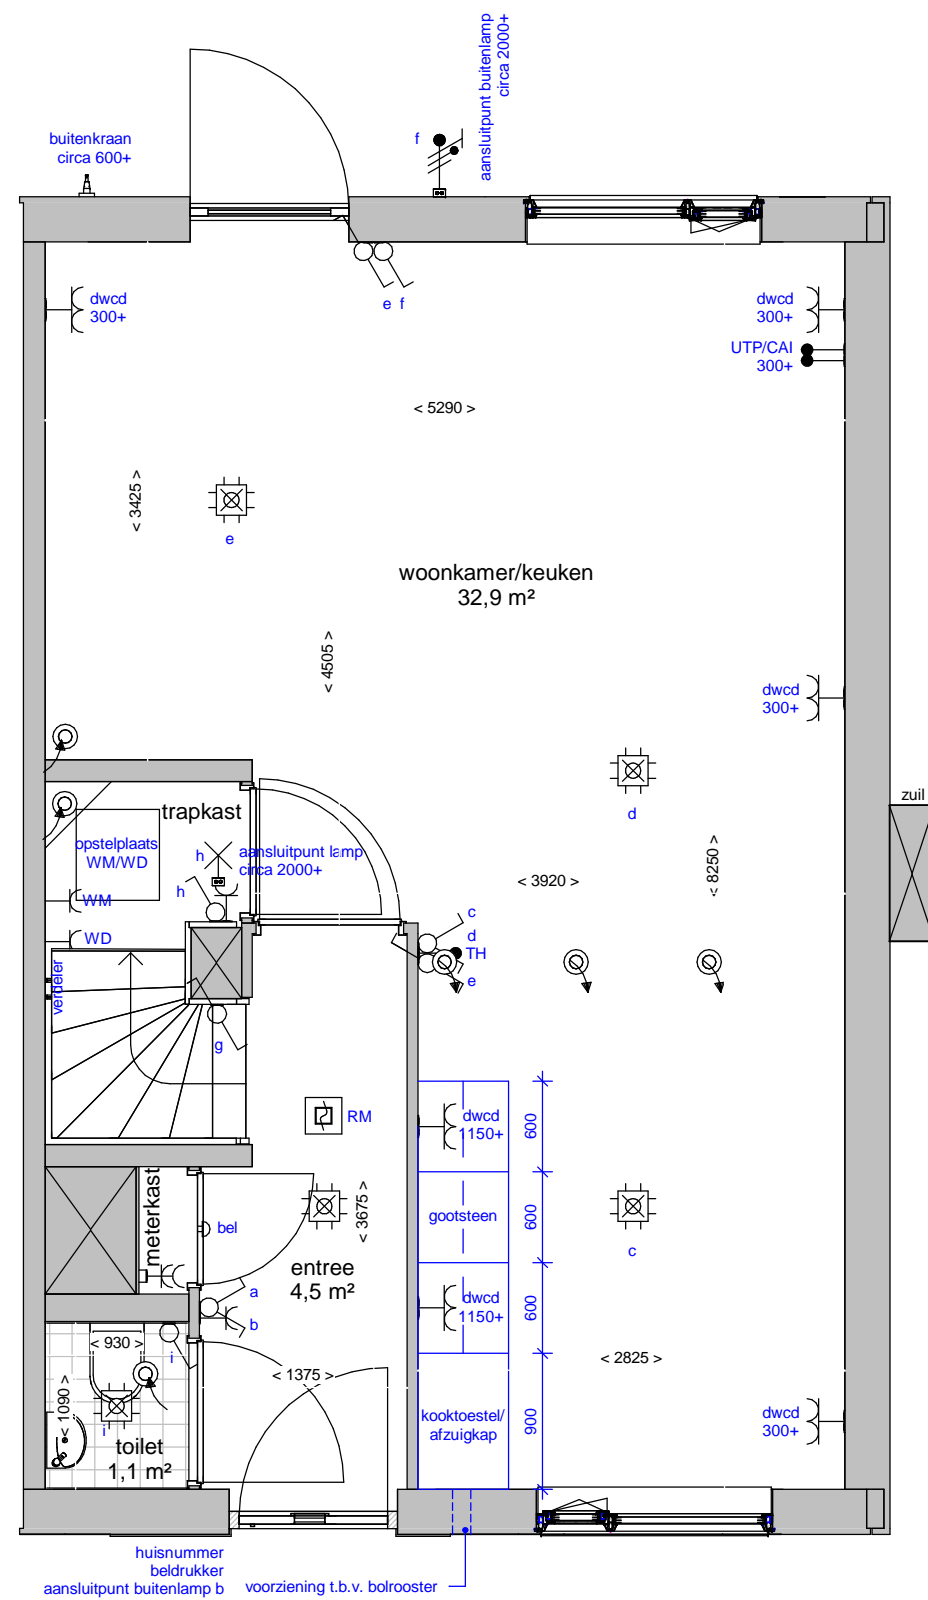

Renvooi	
	plafond afzuigpunt - WTW
	plafond toevoerpunt - WTW
	wand afzuigpunt - WTW
	wand toevoerpunt - WTW
	Thermostaat 1530+
	aansluitingen voor TV / internet(WLAN)
	Loze leiding, uitbreidbaar met stopcontact
	Loze leiding
	vertikale opbouw dubbel stopcontact
	dubbel stopcontact
	enkele stopcontact
	aansluitpunt buitenlamp
	hotelschakelaar, lichtpunt met 2 schakelaars te bedienen standaard op 1050+
	enkele schakelaar standaard op 1050+
	2 lichtschakelaars op 1050+
	aansluitpunt wandlichtpunt
	aansluitpunt plafondlichtpunt
	rookmelder
	koudwaterverdeler vloerverwarming
	wasmachine
	wasdroger
	voorziening t.b.v. bolrooster
	afvoerput t.p.v. de douchehoek
	douchemengkraan
	koudwater buitenkraan
	verlaagd plafond 2300+
	elektrische radiator

Begane grond

Tuin

Verdieping

Straat

Ter info:

- Er kunnen geen rechten ontleend worden aan de maatvoeringen en posities van de elektrapunten en ventilatiekanalen
- Alle maatvoeringen zijn in mm
- Plafondhoogte zit op 2600+ peil tenzij anders aangegeven
- De keuken wordt standaard voorzien van een vaatwasser aansluiting en elektrisch koken (perilex) aansluiting.

woningtype: type 99b_H

plattegronden

schaal: 1:50

datum 28/09/2020

tekeningnummer: type 99b_H