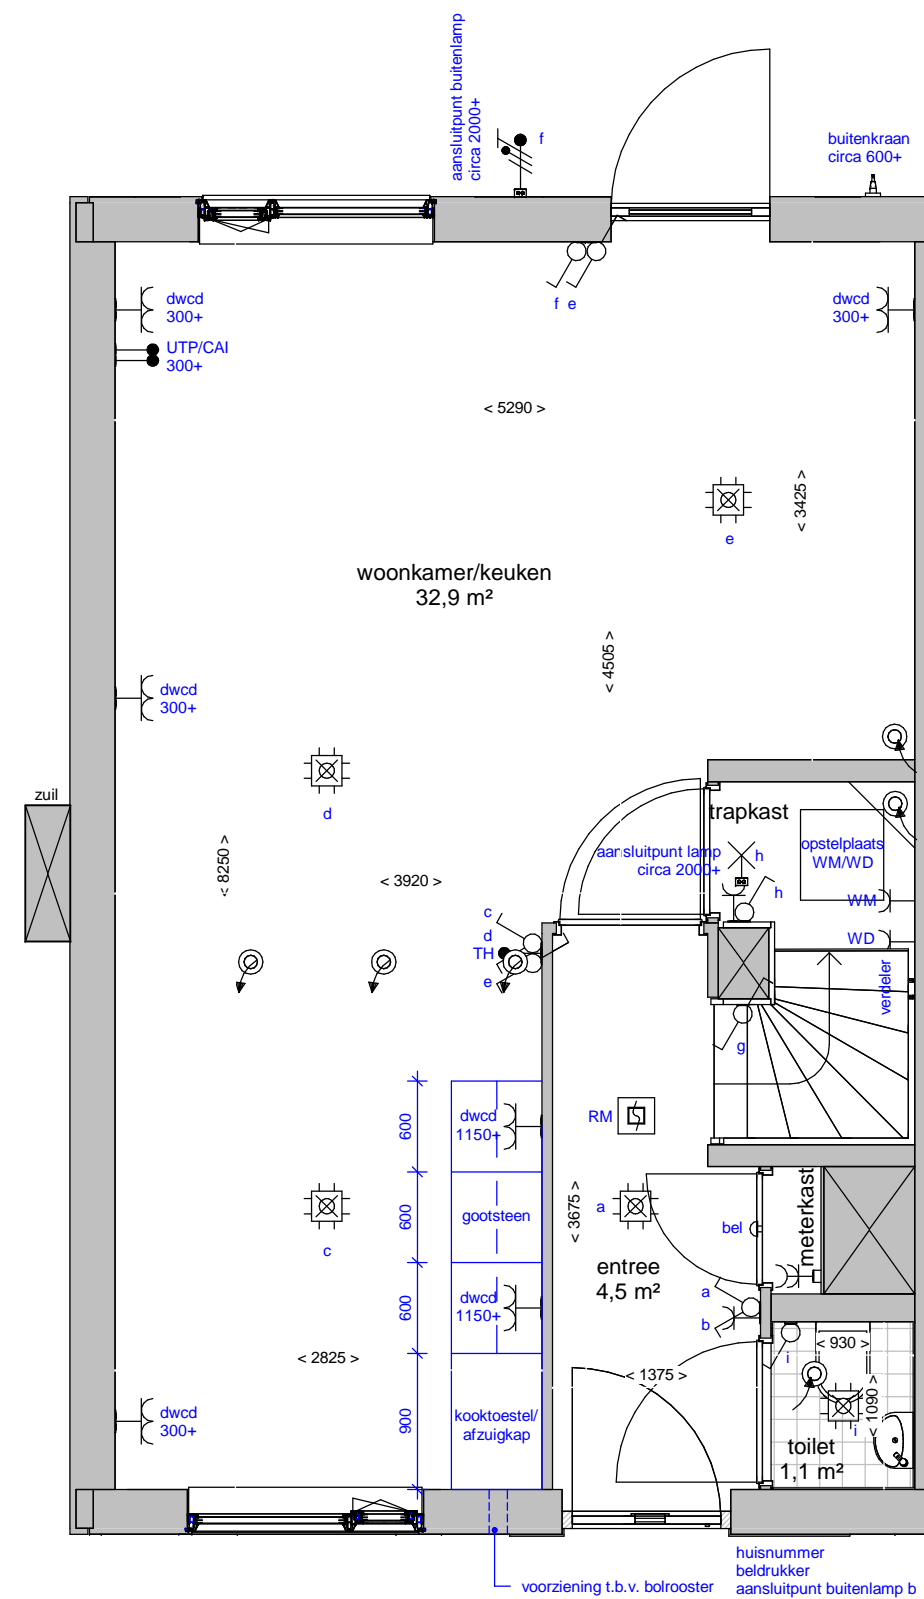

Renvooi	
	plafond afzuigpunt - WTW
	plafond toevoerpunt - WTW
	wand afzuigpunt - WTW
	wand toevoerpunt - WTW
	Thermostaat 1530+
	aansluitingen voor TV / internet(WLAN)
	Loze leiding, uitbreidbaar met stopcontact
	Loze leiding
	vertikale opbouw dubbel stopcontact
	dubbel stopcontact
	enkele stopcontact
	aansluitpunt buitenlamp
	hotelschakelaar, lichtpunt met 2 schakelaars te bedienen standaard op 1050+
	enkele schakelaar standaard op 1050+
	2 lichtschakelaars op 1050+
	aansluitpunt wandlichtpunt
	aansluitpunt plafondlichtpunt
	rookmelder
	koudwaterverdeler vloerverwarming
	wasmachine
	wasdroger
	voorziening t.b.v. bolrooster
	afvoerput t.p.v. de douchehoek
	douchemengkraan
	koudwater buitenkraan
	verlaagd plafond 2300+
	elektrische radiator

Begane grond

Tuin

Verdieping

Straat

Ter info:

- Er kunnen geen rechten ontleend worden aan de maatvoeringen en posities van de elektrapunten en ventilatiekanalen
- Alle maatvoeringen zijn in mm
- Plafondhoogte zit op 2600+ peil tenzij anders aangegeven
- De keuken wordt standaard voorzien van een vaatwasser aansluiting en elektrisch koken (perilex) aansluiting.

woningtype: type 99b_G

plattegronden

schaal: 1:50

datum 28/09/2020

tekeningnummer: type 99b_G