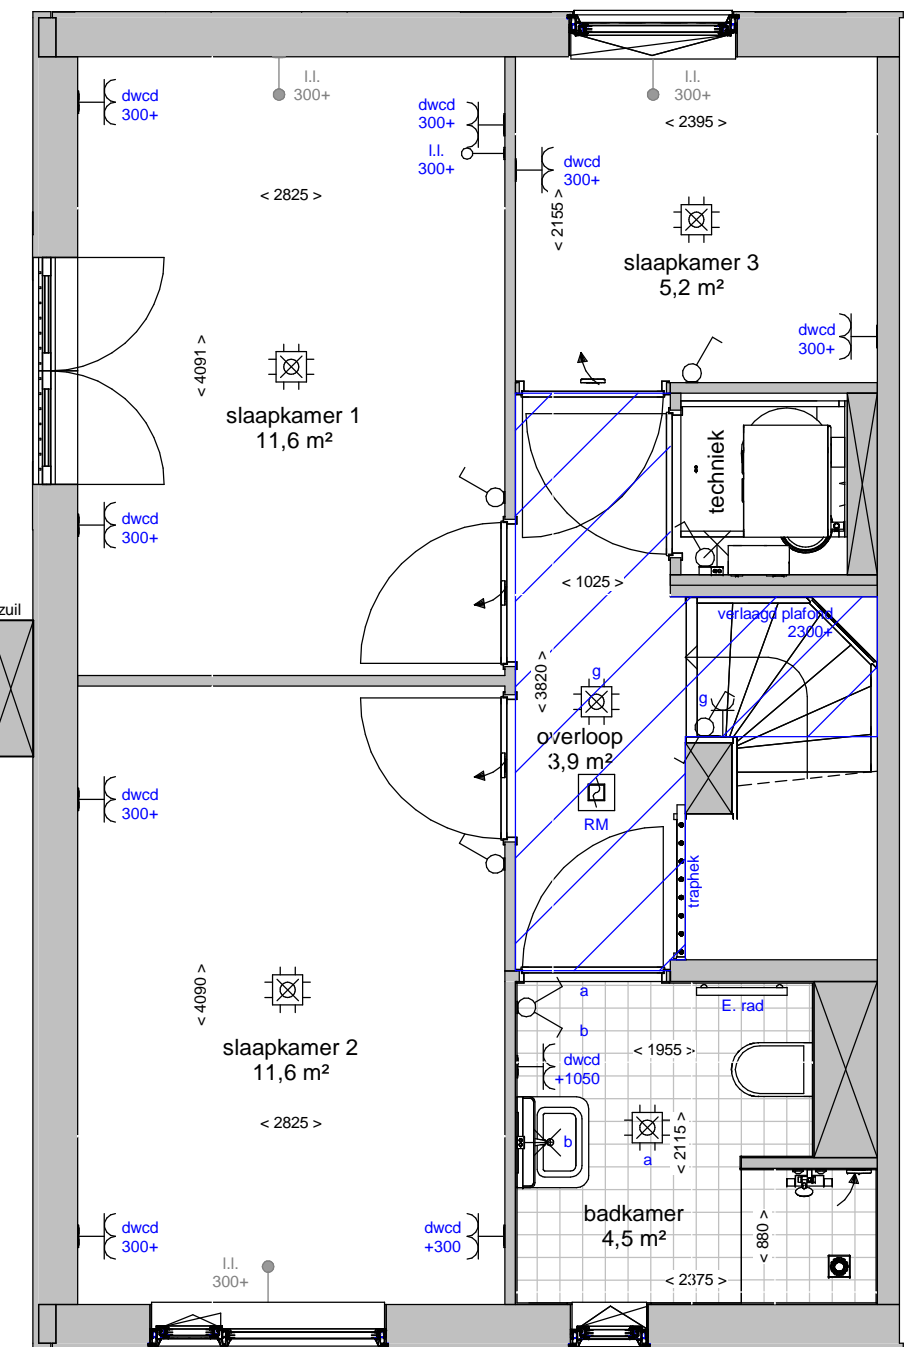

Renvooi	
	plafond afzuigpunt - WTW
	plafond toevoerpunt - WTW
	wand afzuigpunt - WTW
	wand toevoerpunt - WTW
	Thermostaat 1530+
	aansluitingen voor TV / internet(WLAN)
	Loze leiding, uitbreidbaar met stopcontact
	Loze leiding
	vertikale opbouw dubbel stopcontact
	dubbel stopcontact
	enkele stopcontact
	aansluitpunt buitenlamp
	hotelschakelaar, lichtpunt met 2 schakelaars te bedienen standaard op 1050+
	enkele schakelaar standaard op 1050+
	2 lichtschakelaars op 1050+
	aansluitpunt wandlichtpunt
	aansluitpunt plafondlichtpunt
	rookmelder
	koudwaterverdeler vloerverwarming
	wasmachine
	wasdroger
	voorziening t.b.v. bolrooster
	afvoerput t.p.v. de douchehoek
	douchemengkraan
	koudwater buitenkraan
	verlaagd plafond 2300+
	elektrische radiator

Begane grond

Tuin

Verdieping

Straat

Ter info:

- Er kunnen geen rechten ontleend worden aan de maatvoeringen en posities van de elektrapunten en ventilatiekanalen
- Alle maatvoeringen zijn in mm
- Plafondhoogte zit op 2600+ peil tenzij anders aangegeven
- De keuken wordt standaard voorzien van een vaatwasser aansluiting en elektrisch koken (perilex) aansluiting.

woningtype: type 99b_G

plattegronden

schaal: 1:50

datum 28/09/2020

tekeningnummer: type 99b_G