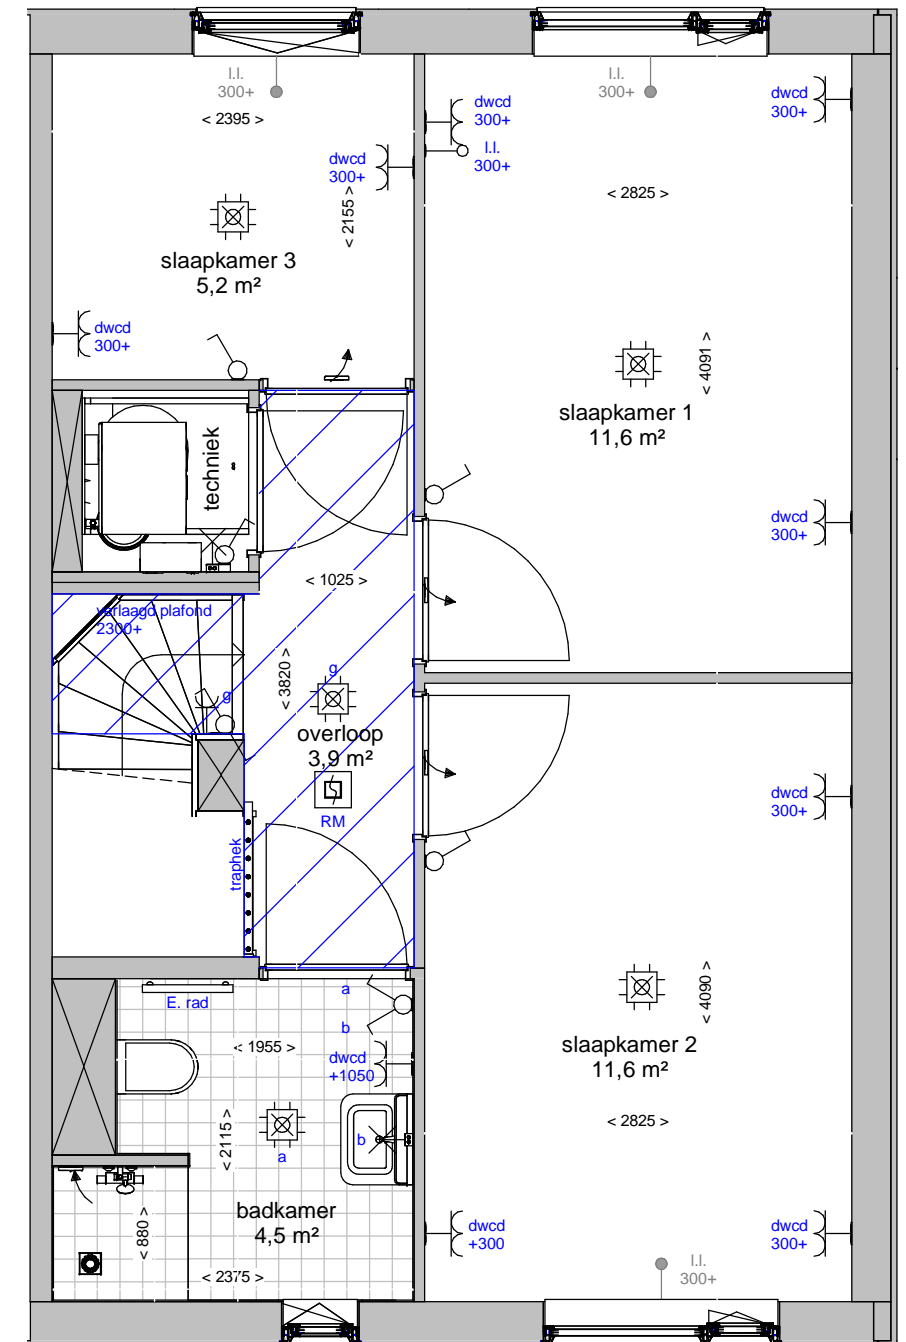

Renvooi	
	plafond afzuigpunt - WTW
	plafond toevoerpunt - WTW
	wand afzuigpunt - WTW
	wand toevoerpunt - WTW
	Thermostaat 1530+
	aansluitingen voor TV / internet(WLAN)
	Loze leiding, uitbreidbaar met stopcontact
	Loze leiding
	vertikale opbouw dubbel stopcontact
	dubbel stopcontact
	enkele stopcontact
	aansluitpunt buitenlamp
	hotelschakelaar, lichtpunt met 2 schakelaars te bedienen standaard op 1050+
	enkele schakelaar standaard op 1050+
	2 lichtschakelaars op 1050+
	aansluitpunt wandlichtpunt
	aansluitpunt plafondlichtpunt
	rookmelder
	koudwaterverdeler vloerverwarming
	wasmachine
	wasdroger
	voorziening t.b.v. bolrooster
	afvoerput t.p.v. de douchehoek
	douchemengkraan
	koudwater buitenkraan
	verlaagd plafond 2300+
	elektrische radiator

Begane grond

Tuin

Verdieping

Straat

**Ter info:**

- Er kunnen geen rechten ontleend worden aan de maatvoeringen en posities van de elektrapunten en ventilatiekanalen
- Alle maatvoeringen zijn in mm
- Plafondhoogte zit op 2600+ peil tenzij anders aangegeven
- De keuken wordt standaard voorzien van een vaatwasser aansluiting en elektrisch koken (perilex) aansluiting.

woningtype: type 99b\_F

plattegronden

schaal: 1:50

datum 28/09/2020

tekeningnummer: type 99b\_F