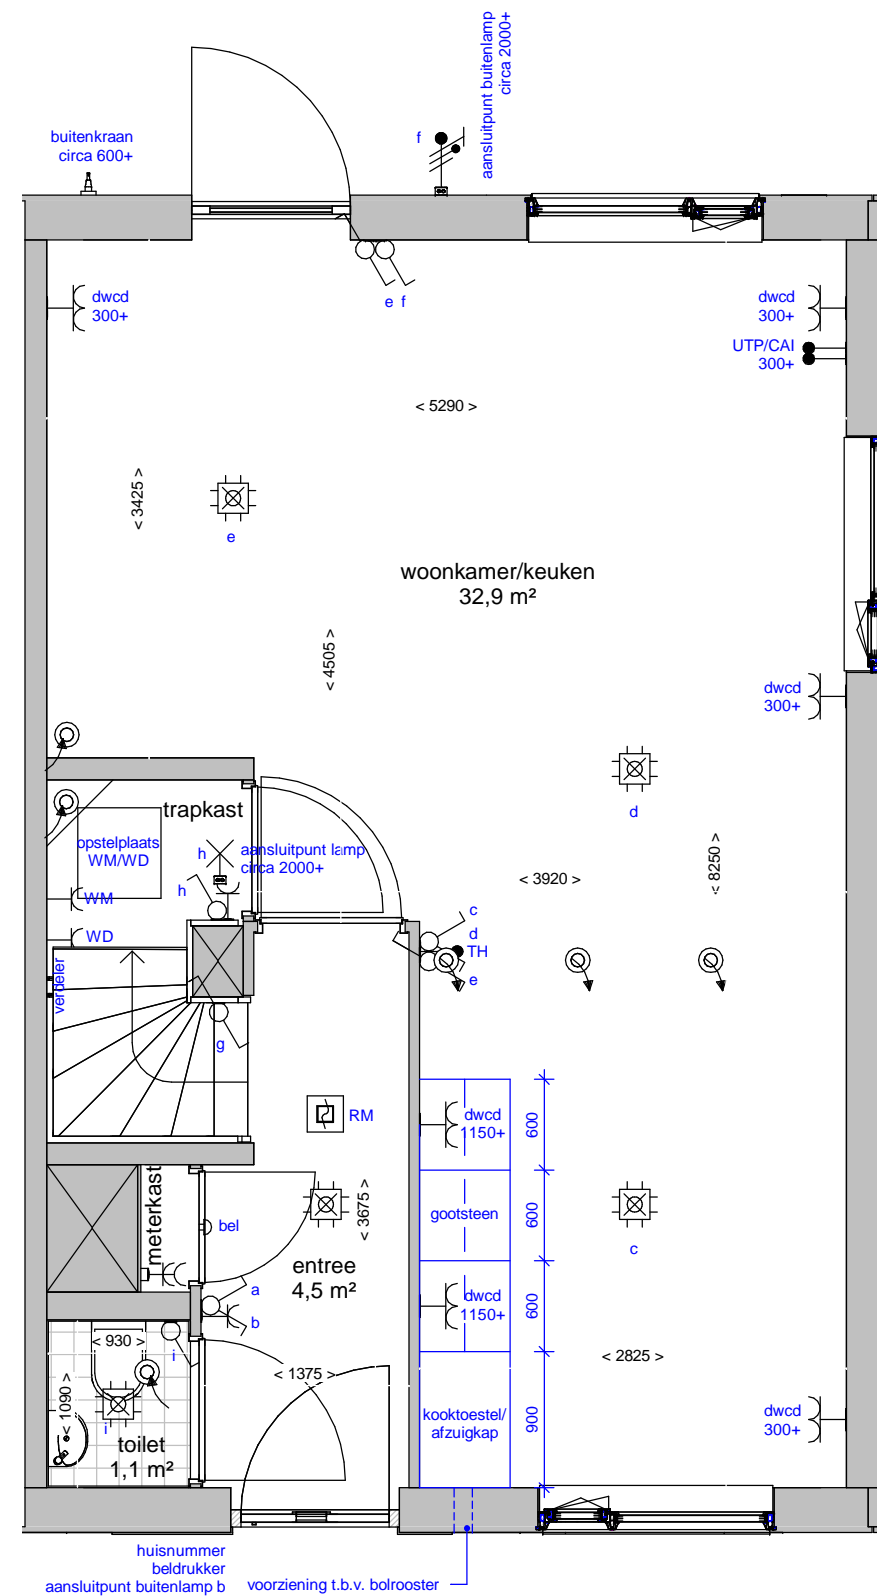

Renvooi	
	plafond afzuigpunt - WTW
	plafond toevoerpunt - WTW
	wand afzuigpunt - WTW
	wand toevoerpunt - WTW
	Thermostaat 1530+
	aansluitingen voor TV / internet(WLAN)
	Loze leiding, uitbreidbaar met stopcontact
	Loze leiding
	vertikale opbouw dubbel stopcontact
	dubbel stopcontact
	enkele stopcontact
	aansluitpunt buitenlamp
	hotelschakelaar, lichtpunt met 2 schakelaars te bedienen standaard op 1050+
	enkele schakelaar standaard op 1050+
	2 lichtschakelaars op 1050+
	aansluitpunt wandlichtpunt
	aansluitpunt plafondlichtpunt
	rookmelder
	koudwaterverdeler vloerverwarming
	wasmachine
	wasdroger
	voorziening t.b.v. bolrooster
	afvoerput t.p.v. de douchehoek
	douchemengkraan
	koudwater buitenkraan
	verlaagd plafond 2300+
	elektrische radiator

Begane grond

Tuin

Verdieping

Straat

**Ter info:**

- Er kunnen geen rechten ontleend worden aan de maatvoeringen en posities van de elektrapunten en ventilatiekanalen
- Alle maatvoeringen zijn in mm
- Plafondhoogte zit op 2600+ peil tenzij anders aangegeven
- De keuken wordt standaard voorzien van een vaatwasser aansluiting en elektrisch koken (perilex) aansluiting.

woningtype: type 99b\_F

plattegronden

schaal: 1:50

datum 28/09/2020

tekeningnummer: type 99b\_F