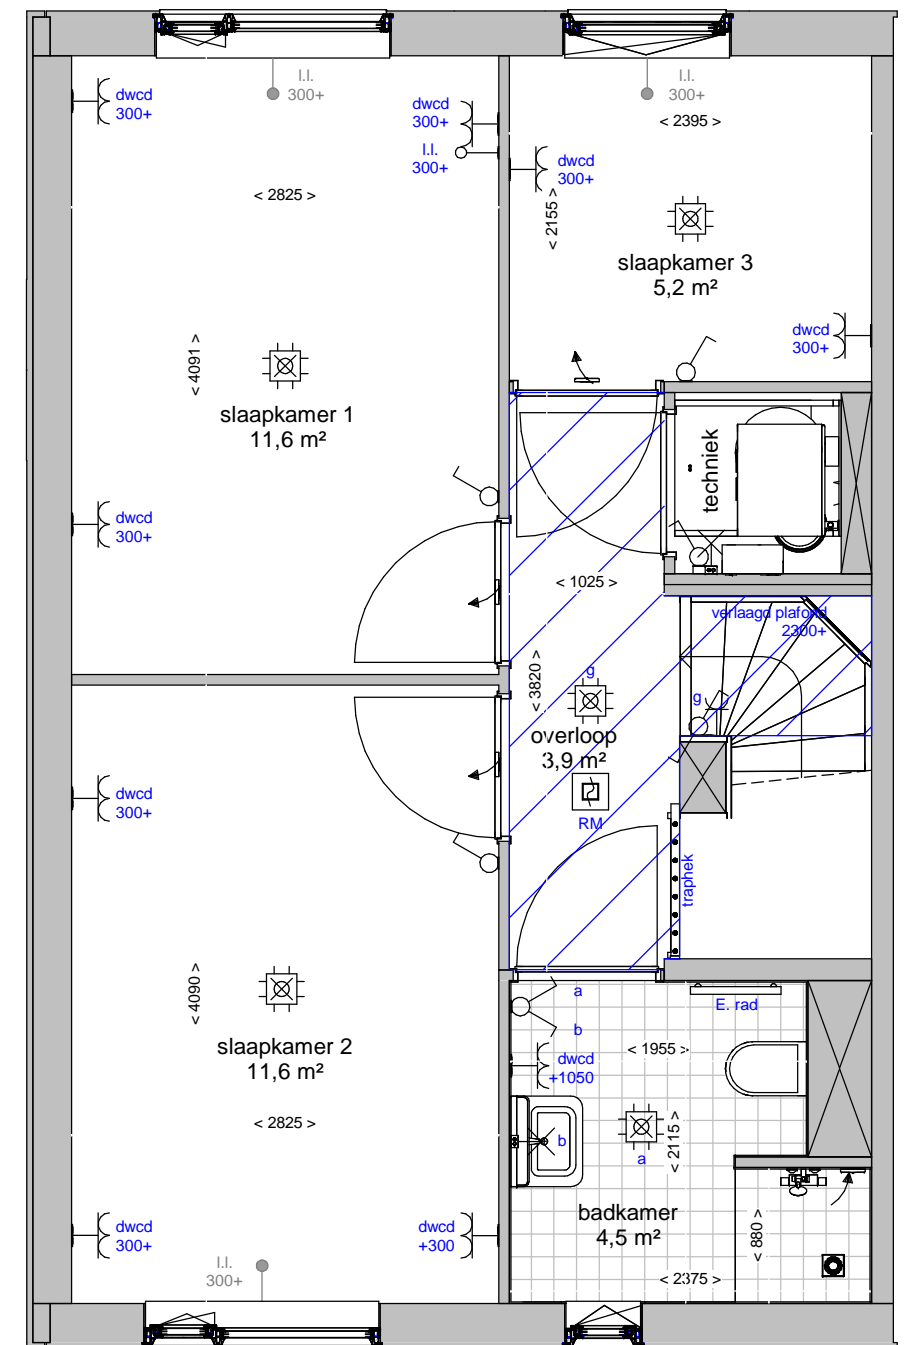

Renvooi	
	plafond afzuigpunt - WTW
	plafond toevoerpunt - WTW
	wand afzuigpunt - WTW
	wand toevoerpunt - WTW
	Thermostaat 1530+
	aansluitingen voor TV / internet(WLAN)
	Loze leiding, uitbreidbaar met stopcontact
	Loze leiding
	vertikale opbouw dubbel stopcontact
	dubbel stopcontact
	enkele stopcontact
	aansluitpunt buitenlamp
	hotelschakelaar, lichtpunt met 2 schakelaars te bedienen standaard op 1050+
	enkele schakelaar standaard op 1050+
	2 lichtschakelaars op 1050+
	aansluitpunt wandlichtpunt
	aansluitpunt plafondlichtpunt
	rookmelder
	koudwaterverdeler vloerverwarming
	wasmachine
	wasdroger
	voorziening t.b.v. bolrooster
	afvoerput t.p.v. de douchehoek
	douchemengkraan
	koudwater buitenkraan
	verlaagd plafond 2300+
	elektrische radiator

Begane grond

Tuin

Verdieping

Ter info:

- Er kunnen geen rechten ontleend worden aan de maatvoeringen en posities van de elektrapunten en ventilatiekanalen
- Alle maatvoeringen zijn in mm
- Plafondhoogte zit op 2600+ peil tenzij anders aangegeven
- De keuken wordt standaard voorzien van een vaatwasser aansluiting en elektrisch koken (perilex) aansluiting.

woningtype: type 99b_E

plattegronden

schaal: 1:50

datum 28/09/2020

tekeningnummer: type 99b_E