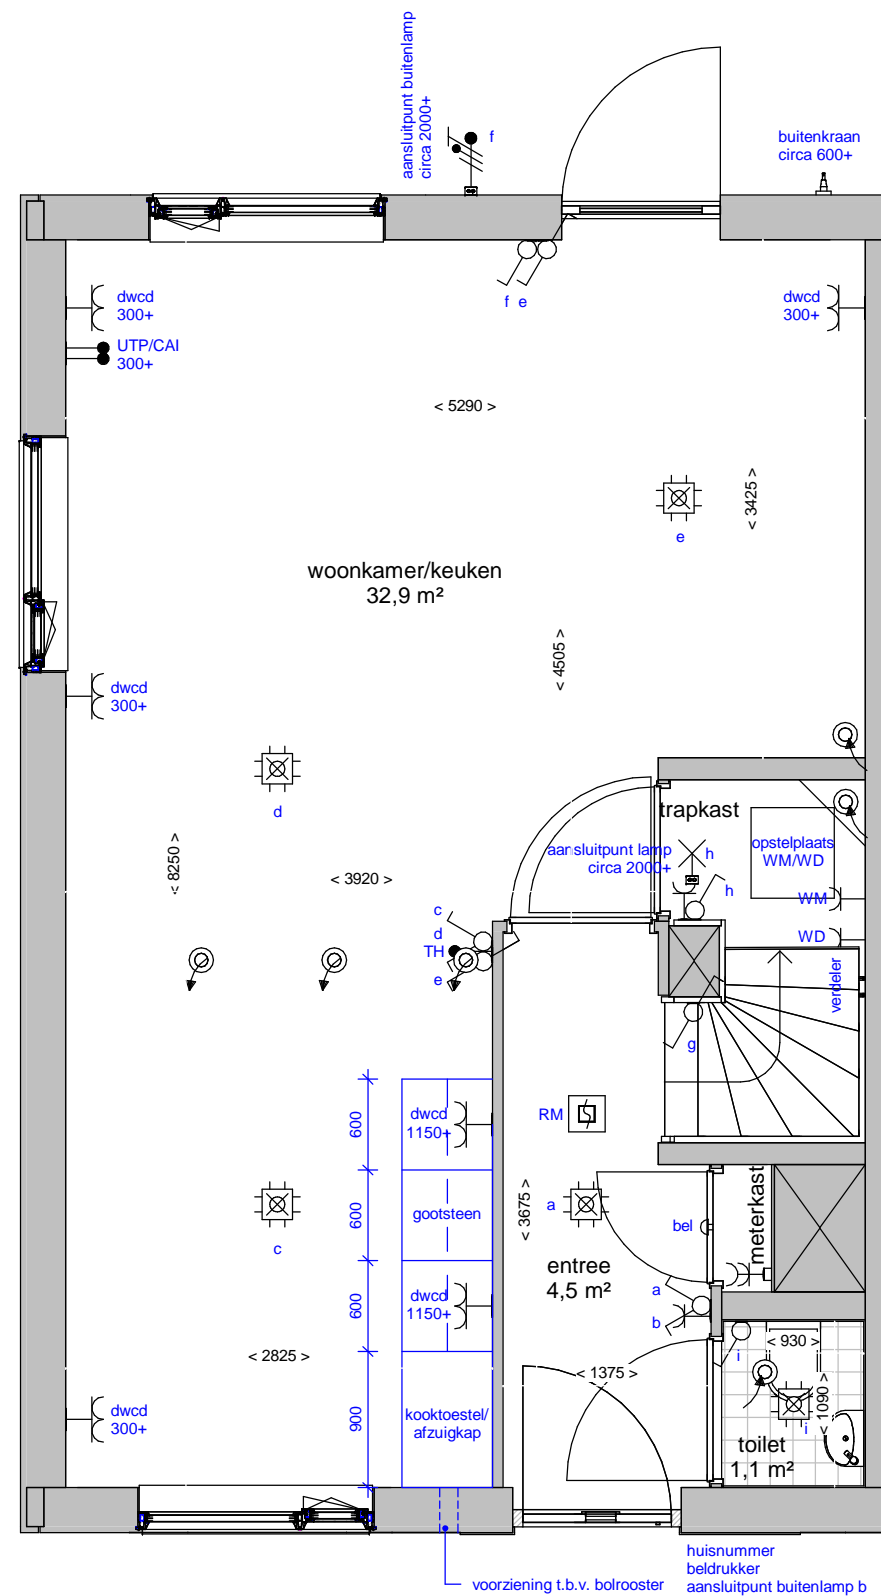

Renvooi	
	plafond afzuigpunt - WTW
	plafond toevoerpunt - WTW
	wand afzuigpunt - WTW
	wand toevoerpunt - WTW
	Thermostaat 1530+
	aansluitingen voor TV / internet(WLAN)
	Loze leiding, uitbreidbaar met stopcontact
	Loze leiding
	vertikale opbouw dubbel stopcontact
	dubbel stopcontact
	enkele stopcontact
	aansluitpunt buitenlamp
	hotelschakelaar, lichtpunt met 2 schakelaars te bedienen standaard op 1050+
	enkele schakelaar standaard op 1050+
	2 lichtschakelaars op 1050+
	aansluitpunt wandlichtpunt
	aansluitpunt plafondlichtpunt
	rookmelder
	koudwaterverdeler vloerverwarming
	wasmachine
	wasdroger
	voorziening t.b.v. bolrooster
	afvoerput t.p.v. de douchehoek
	douchemengkraan
	koudwater buitenkraan
	verlaagd plafond 2300+
	elektrische radiator

Begane grond

Tuin

Verdieping

Ter info:

- Er kunnen geen rechten ontleend worden aan de maatvoeringen en posities van de elektrapunten en ventilatiekanalen
- Alle maatvoeringen zijn in mm
- Plafondhoogte zit op 2600+ peil tenzij anders aangegeven
- De keuken wordt standaard voorzien van een vaatwasser aansluiting en elektrisch koken (perilex) aansluiting.

woningtype: type 99b_E

plattegronden

schaal: 1:50

datum 28/09/2020

tekeningnummer: type 99b_E