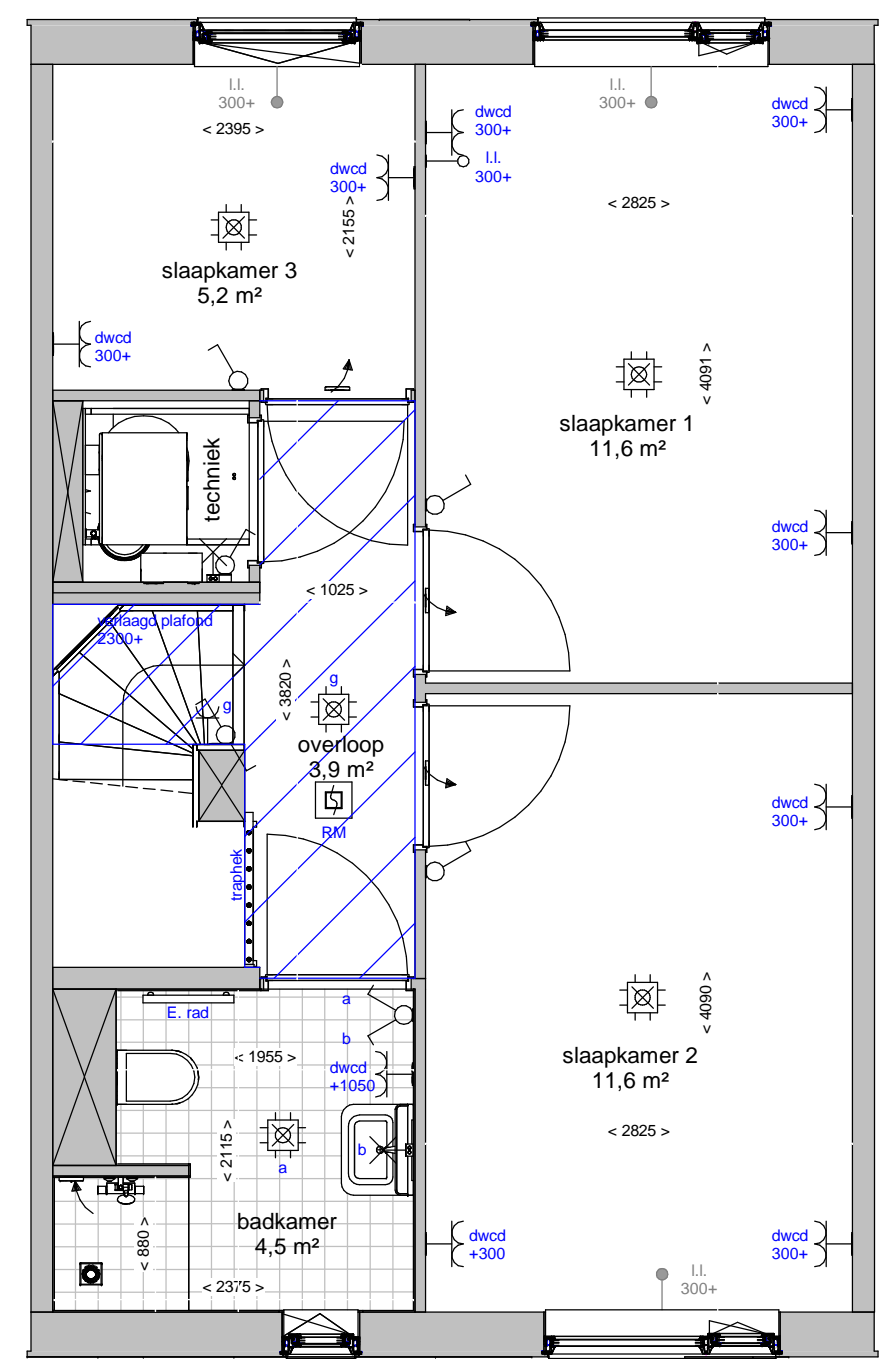

Renvooi	
	plafond afzuigpunt - WTW
	plafond toevoerpunt - WTW
	wand afzuigpunt - WTW
	wand toevoerpunt - WTW
	Thermostaat 1530+
	aansluitingen voor TV / internet(WLAN)
	Loze leiding, uitbreidbaar met stopcontact
	Loze leiding
	vertikale opbouw dubbel stopcontact
	dubbel stopcontact
	enkele stopcontact
	aansluitpunt buitenlamp
	hotelschakelaar, lichtpunt met 2 schakelaars te bedienen standaard op 1050+
	enkele schakelaar standaard op 1050+
	2 lichtschakelaars op 1050+
	aansluitpunt wandlichtpunt
	aansluitpunt plafondlichtpunt
	rookmelder
	koudwaterverdeler vloerverwarming
	wasmachine
	wasdroger
	voorziening t.b.v. bolrooster
	afvoerput t.p.v. de douchehoek
	douchemengkraan
	koudwater buitenkraan
	verlaagd plafond 2300+
	elektrische radiator

Tuin

Begane grond

Straat

Verdieping

**Ter info:**

- Er kunnen geen rechten ontleend worden aan de maatvoeringen en posities van de elektrapunten en ventilatiekanalen
- Alle maatvoeringen zijn in mm
- Plafondhoogte zit op 2600+ peil tenzij anders aangegeven
- De keuken wordt standaard voorzien van een vaatwasser aansluiting en elektrisch koken (perilex) aansluiting.

woningtype: type 99b_D	plattegronden
schaal: 1:50	datum 28/09/2020
tekeningnummer: type 99b_D	