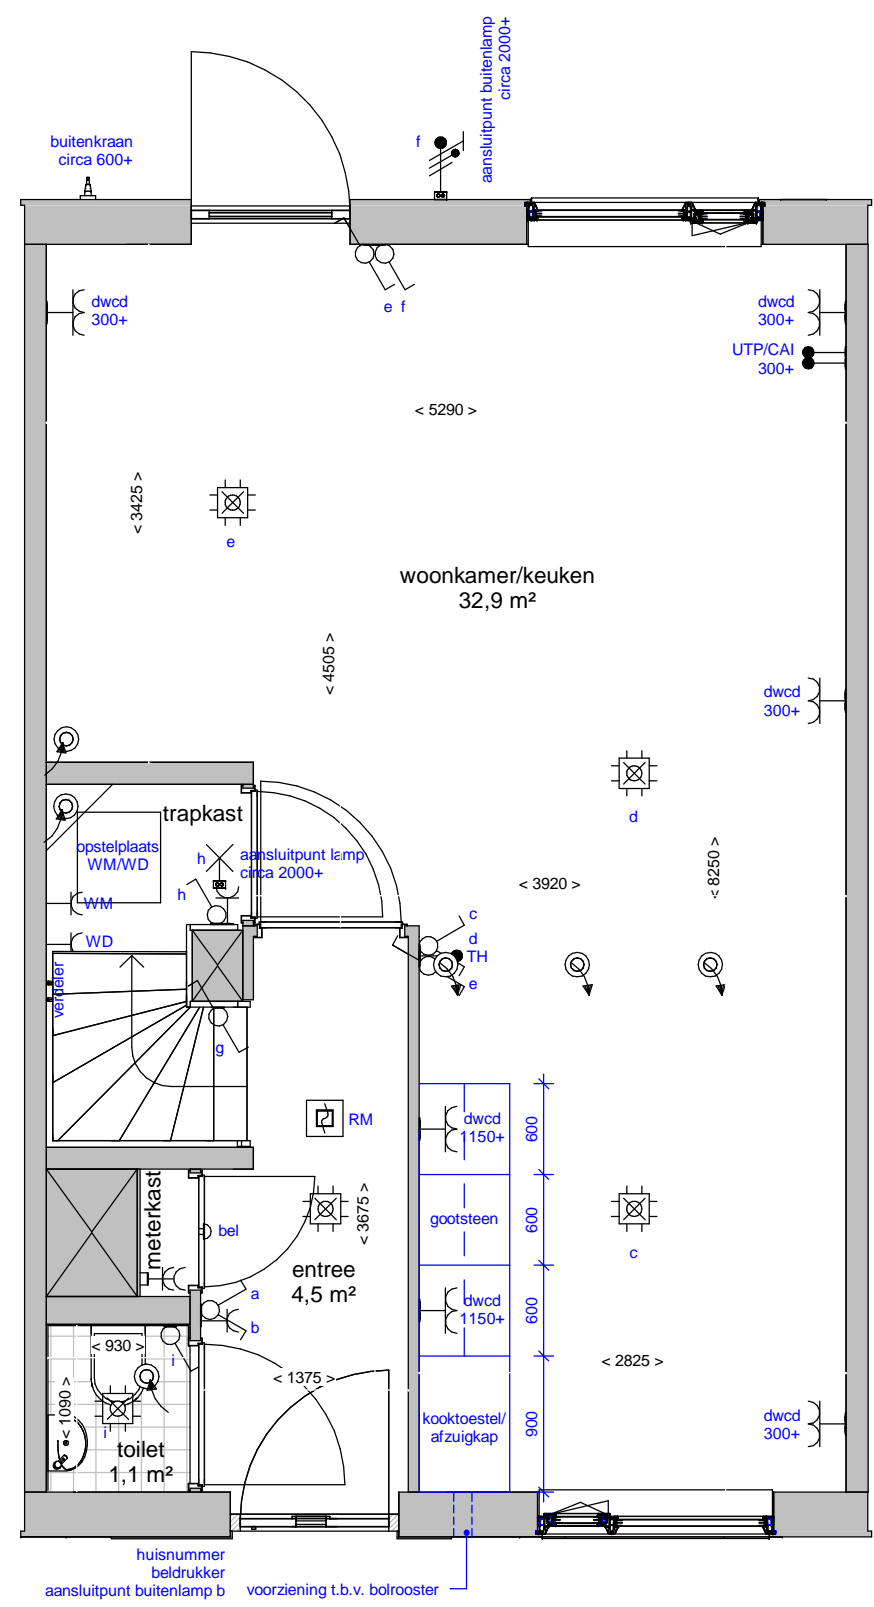

Renvooi	
	plafond afzuigpunt - WTW
	plafond toevoerpunt - WTW
	wand afzuigpunt - WTW
	wand toevoerpunt - WTW
	Thermostaat 1530+
	aansluitingen voor TV / internet(WLAN)
	Loze leiding, uitbreidbaar met stopcontact
	Loze leiding
	vertikale opbouw dubbel stopcontact
	dubbel stopcontact
	enkele stopcontact
	aansluitpunt buitenlamp
	hotelschakelaar, lichtpunt met 2 schakelaars te bedienen standaard op 1050+
	enkele schakelaar standaard op 1050+
	2 lichtschakelaars op 1050+
	aansluitpunt wandlichtpunt
	aansluitpunt plafondlichtpunt
	rookmelder
	koudwaterverdeler vloerverwarming
	wasmachine
	wasdroger
	voorziening t.b.v. bolrooster
	afvoerput t.p.v. de douchehoek
	douchemengkraan
	koudwater buitenkraan
	verlaagd plafond 2300+
	elektrische radiator

Tuin

Begane grond

Straat

Verdieping

**Ter info:**

- Er kunnen geen rechten ontleend worden aan de maatvoeringen en posities van de elektrapunten en ventilatiekanalen
- Alle maatvoeringen zijn in mm
- Plafondhoogte zit op 2600+ peil tenzij anders aangegeven
- De keuken wordt standaard voorzien van een vaatwasser aansluiting en elektrisch koken (perilex) aansluiting.

woningtype: type 99b_D	plattegronden
schaal: 1:50	datum 28/09/2020
tekeningnummer: type 99b_D	