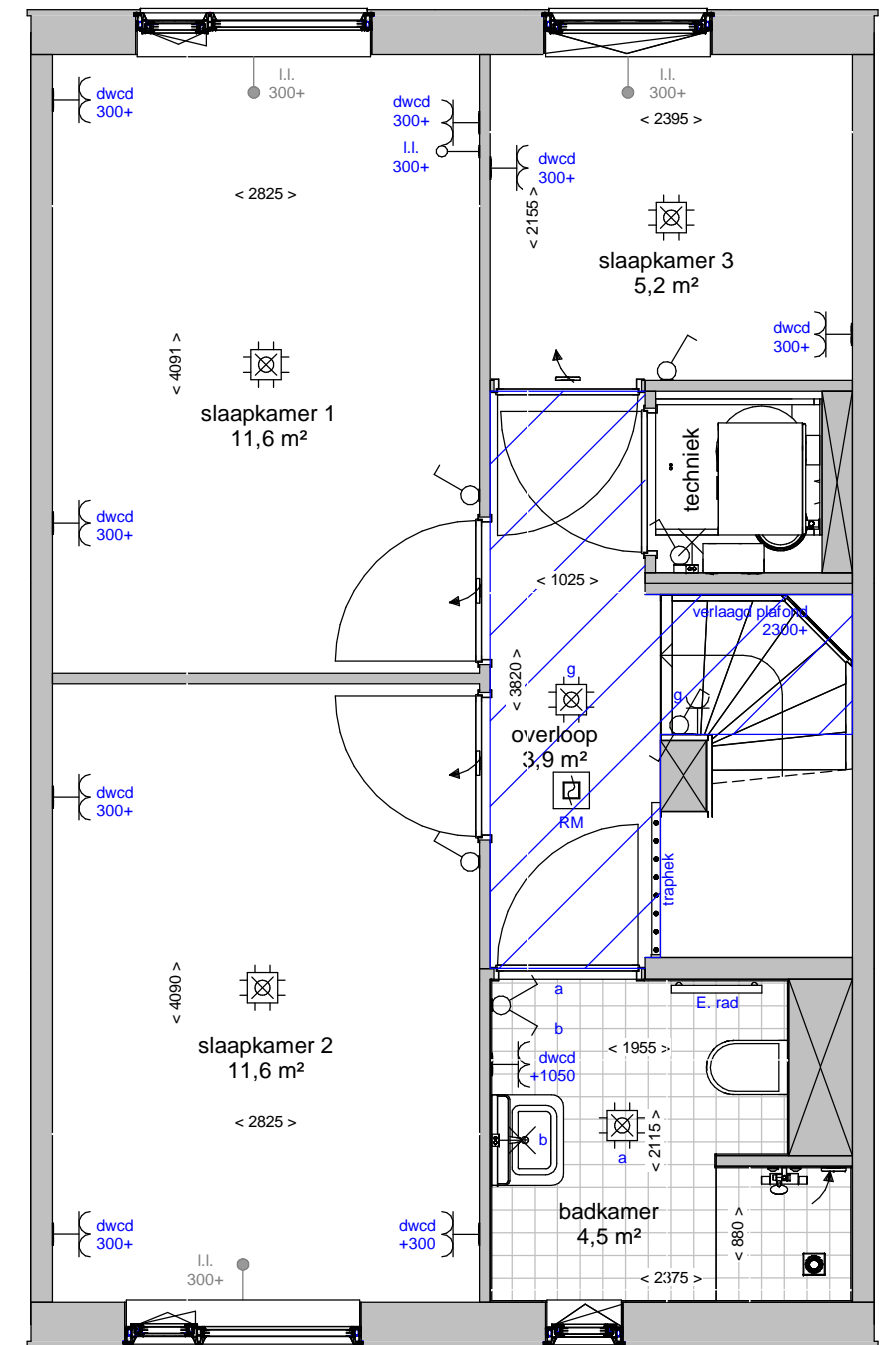

Renvooi	
	plafond afzuigpunt - WTW
	plafond toevoerpunt - WTW
	wand afzuigpunt - WTW
	wand toevoerpunt - WTW
	Thermostaat 1530+
	aansluitingen voor TV / internet(WLAN)
	Loze leiding, uitbreidbaar met stopcontact
	Loze leiding
	vertikale opbouw dubbel stopcontact
	dubbel stopcontact
	enkele stopcontact
	aansluitpunt buitenlamp
	hotelschakelaar, lichtpunt met 2 schakelaars te bedienen standaard op 1050+
	enkele schakelaar standaard op 1050+
	2 lichtsckelaars op 1050+
	aansluitpunt wandlichtpunt
	aansluitpunt plafondlichtpunt
	rookmelder
	koudwaterverdeler vloerverwarming
	wasmachine
	wasdroger
	voorziening t.b.v. bolrooster
	afvoerput t.p.v. de douchehoek
	douchemengkraan
	koudwater buitenkraan
	verlaagd plafond 2300+
	elektrische radiator

Begane grond

Tuin

Verdieping

Straat

Ter info:

- Er kunnen geen rechten ontleend worden aan de maatvoeringen en posities van de elektrapunten en ventilatiekanalen
- Alle maatvoeringen zijn in mm
- Plafondhoogte zit op 2600+ peil tenzij anders aangegeven
- De keuken wordt standaard voorzien van een vaatwasser aansluiting en elektrisch koken (perilex) aansluiting.

woningtype: type 99b_C

plattegronden

schaal: 1:50

datum 28/09/2020

tekeningnummer: type 99b_C

DURAVERMEER