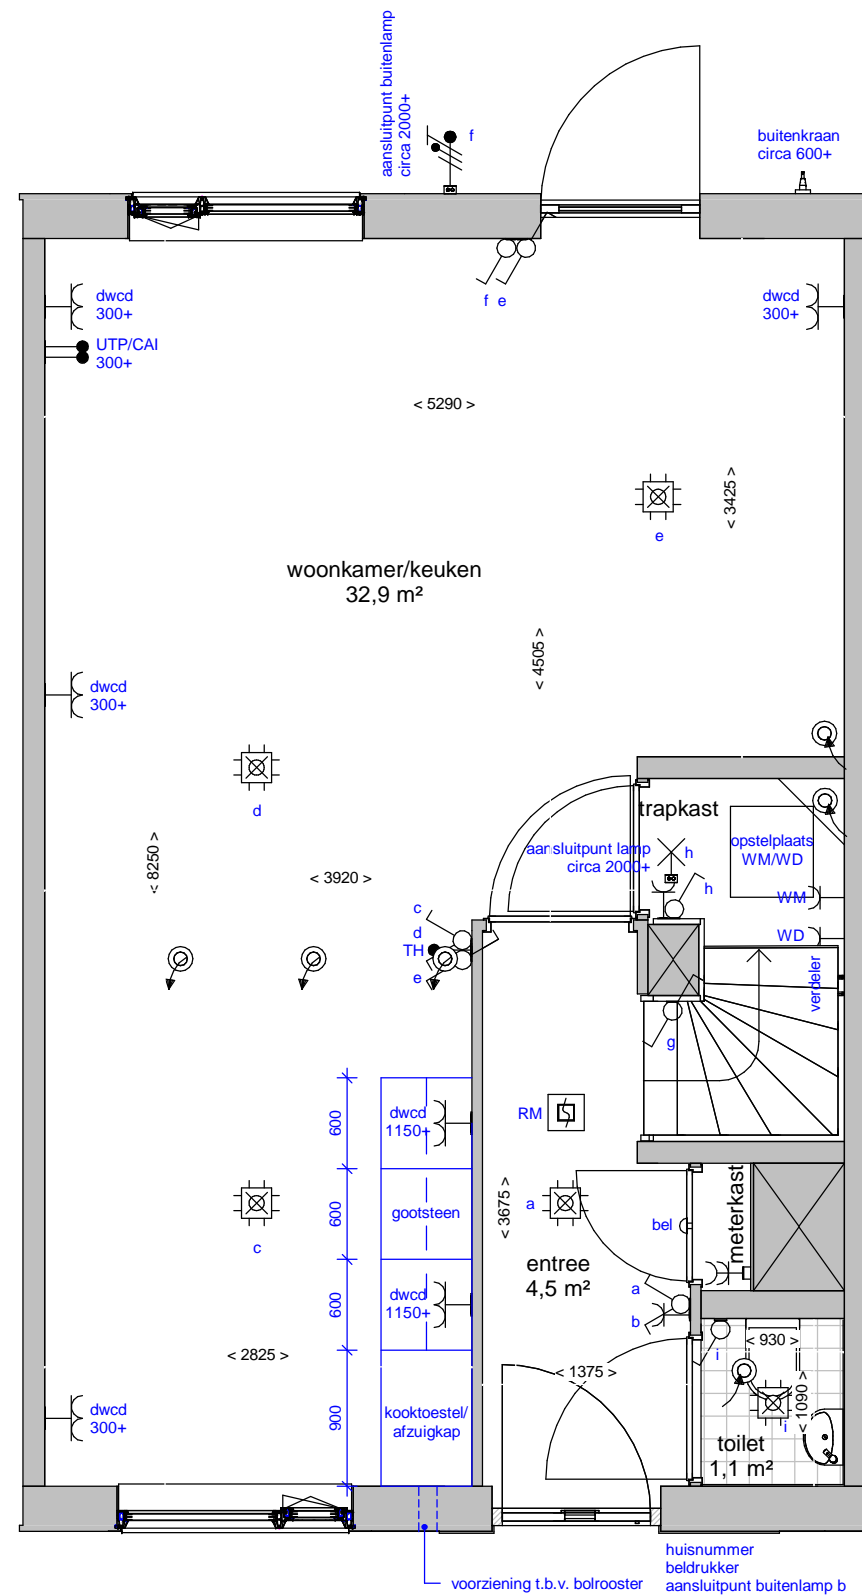

Renvooi	
	plafond afzuigpunt - WTW
	plafond toevoerpunt - WTW
	wand afzuigpunt - WTW
	wand toevoerpunt - WTW
	Thermostaat 1530+
	aansluitingen voor TV / internet(WLAN)
	Loze leiding, uitbreidbaar met stopcontact
	Loze leiding
	vertikale opbouw dubbel stopcontact
	dubbel stopcontact
	enkele stopcontact
	aansluitpunt buitenlamp
	hotelschakelaar, lichtpunt met 2 schakelaars te bedienen standaard op 1050+
	enkele schakelaar standaard op 1050+
	2 lichtsckelaars op 1050+
	aansluitpunt wandlichtpunt
	aansluitpunt plafondlichtpunt
	rookmelder
	koudwaterverdeler vloerverwarming
	wasmachine
	wasdroger
	voorziening t.b.v. bolrooster
	afvoerput t.p.v. de douchehoek
	douchemengkraan
	koudwater buitenkraan
	verlaagd plafond 2300+
	elektrische radiator

Begane grond

Tuin

Verdieping

Straat

Ter info:

- Er kunnen geen rechten ontleend worden aan de maatvoeringen en posities van de elektrapunten en ventilatiekanalen
- Alle maatvoeringen zijn in mm
- Plafondhoogte zit op 2600+ peil tenzij anders aangegeven
- De keuken wordt standaard voorzien van een vaatwasser aansluiting en elektrisch koken (perilex) aansluiting.

woningtype: type 99b_C

plattegronden

schaal: 1:50

datum 28/09/2020

tekeningnummer: type 99b_C

DURAVERMEER