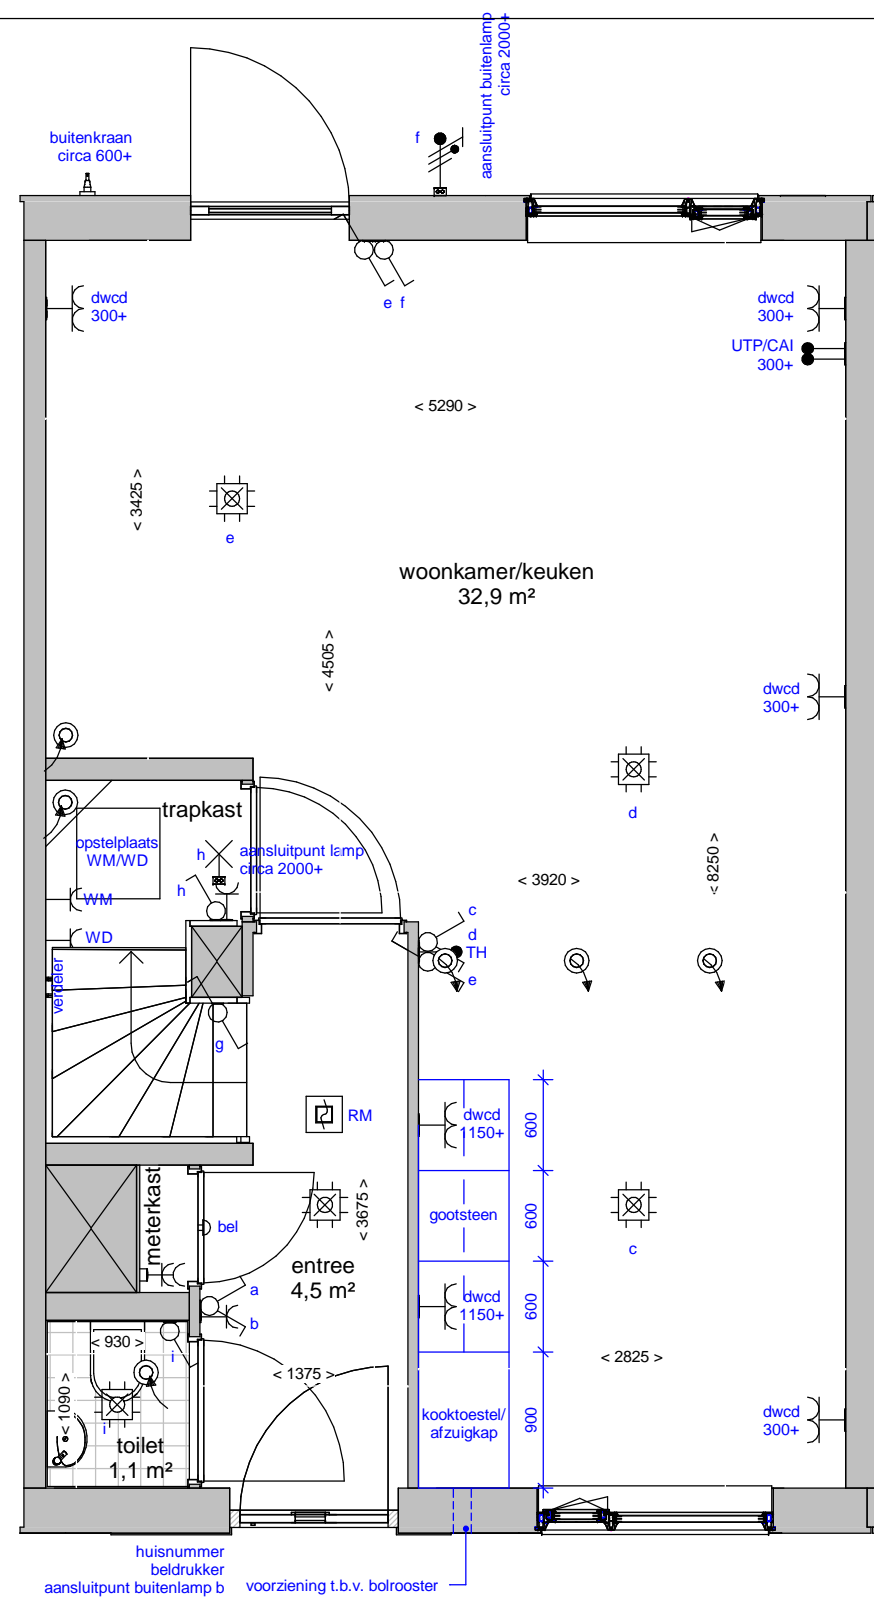

Renvooi	
	plafond afzuigpunt - WTW
	plafond toevoerpunt - WTW
	wand afzuigpunt - WTW
	wand toevoerpunt - WTW
	Thermostaat 1530+
	aansluitingen voor TV / internet(WLAN)
	Loze leiding, uitbreidbaar met stopcontact
	Loze leiding
	vertikale opbouw dubbel stopcontact
	dubbel stopcontact
	enkele stopcontact
	aansluitpunt buitenlamp
	hotelschakelaar, lichtpunt met 2 schakelaars te bedienen standaard op 1050+
	enkele schakelaar standaard op 1050+
	2 lichtschakelaars op 1050+
	aansluitpunt wandlichtpunt
	aansluitpunt plafondlichtpunt
	rookmelder
	koudwaterverdeler vloerverwarming
	wasmachine
	wasdroger
	voorziening t.b.v. bolrooster
	afvoerput t.p.v. de douchehoek
	douchemengkraan
	koudwater buitenkraan
	verlaagd plafond 2300+
	elektrische radiator

Begane grond

Tuin

Verdieping

Straat

Ter info:

- Er kunnen geen rechten ontleend worden aan de maatvoeringen en posities van de elektrapunten en ventilatiekanalen
- Alle maatvoeringen zijn in mm
- Plafondhoogte zit op 2600+ peil tenzij anders aangegeven
- De keuken wordt standaard voorzien van een vaatwasser aansluiting en elektrisch koken (perilex) aansluiting.

woningtype: type 99b_B

plattegronden

schaal: 1:50

datum 28/09/2020

tekeningnummer: type 99b_B