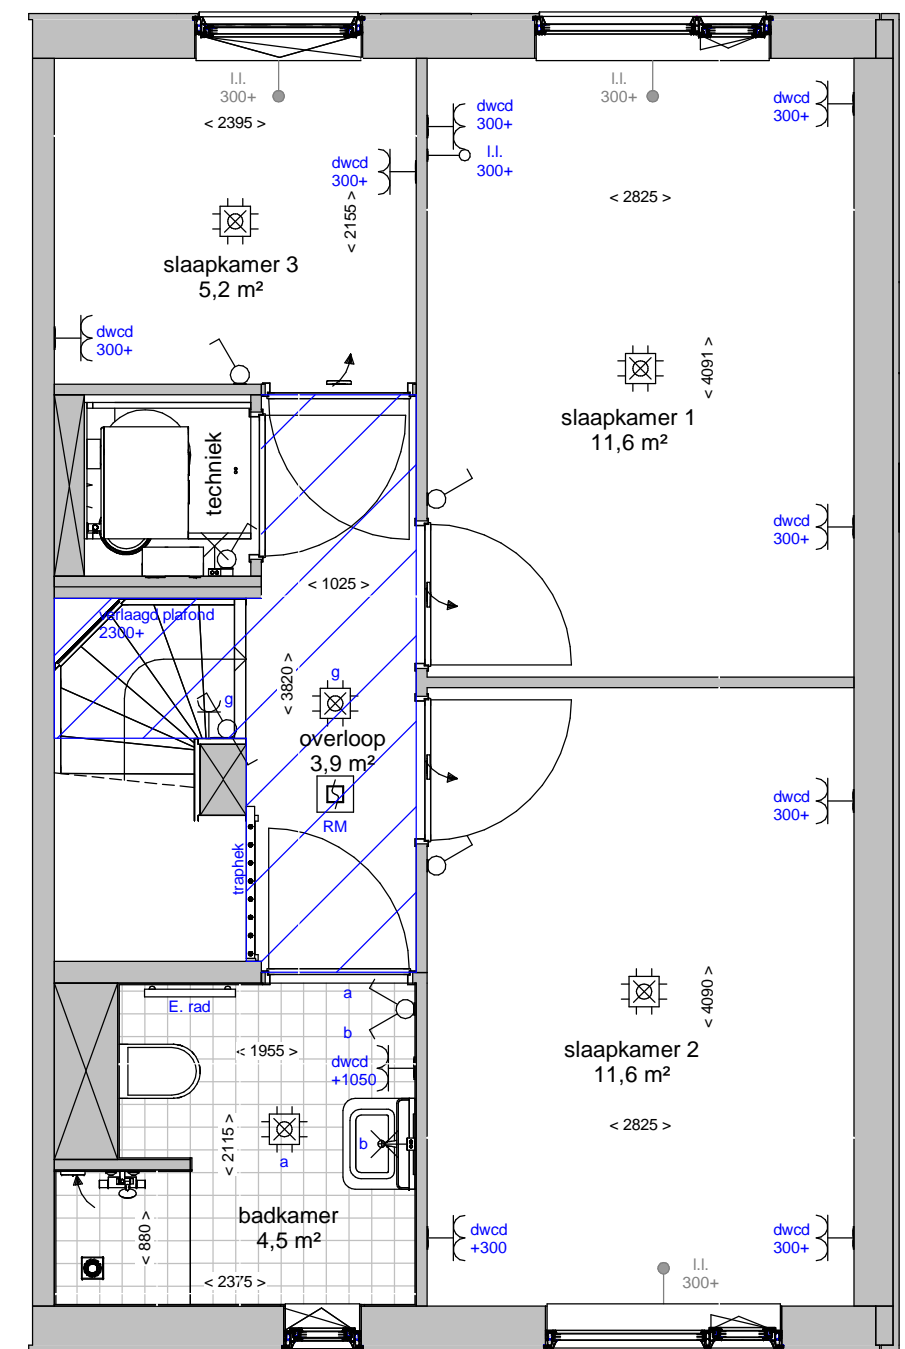

Renvooi	
	plafond afzuigpunt - WTW
	plafond toevoerpunt - WTW
	wand afzuigpunt - WTW
	wand toevoerpunt - WTW
	Thermostaat 1530+
	aansluitingen voor TV / internet(WLAN)
	Loze leiding, uitbreidbaar met stopcontact
	Loze leiding
	vertikale opbouw dubbel stopcontact
	dubbel stopcontact
	enkele stopcontact
	aansluitpunt buitenlamp
	hotelschakelaar, lichtpunt met 2 schakelaars te bedienen standaard op 1050+
	enkele schakelaar standaard op 1050+
	2 lichtschakelaars op 1050+
	aansluitpunt wandlichtpunt
	aansluitpunt plafondlichtpunt
	rookmelder
	koudwaterverdeler vloerverwarming
	wasmachine
	wasdroger
	voorziening t.b.v. bolrooster
	afvoerput t.p.v. de douchehoek
	douchemengkraan
	koudwater buitenkraan
	verlaagd plafond 2300+
	elektrische radiator

Begane grond

Tuin

Verdieping

Straat

Ter info:

- Er kunnen geen rechten ontleend worden aan de maatvoeringen en posities van de elektrapunten en ventilatiekanalen
- Alle maatvoeringen zijn in mm
- Plafondhoogte zit op 2600+ peil tenzij anders aangegeven
- De keuken wordt standaard voorzien van een vaatwasser aansluiting en elektrisch koken (perilex) aansluiting.

woningtype: type 99b_B

plattegronden

schaal: 1:50

datum 28/09/2020

tekeningnummer: type 99b_B