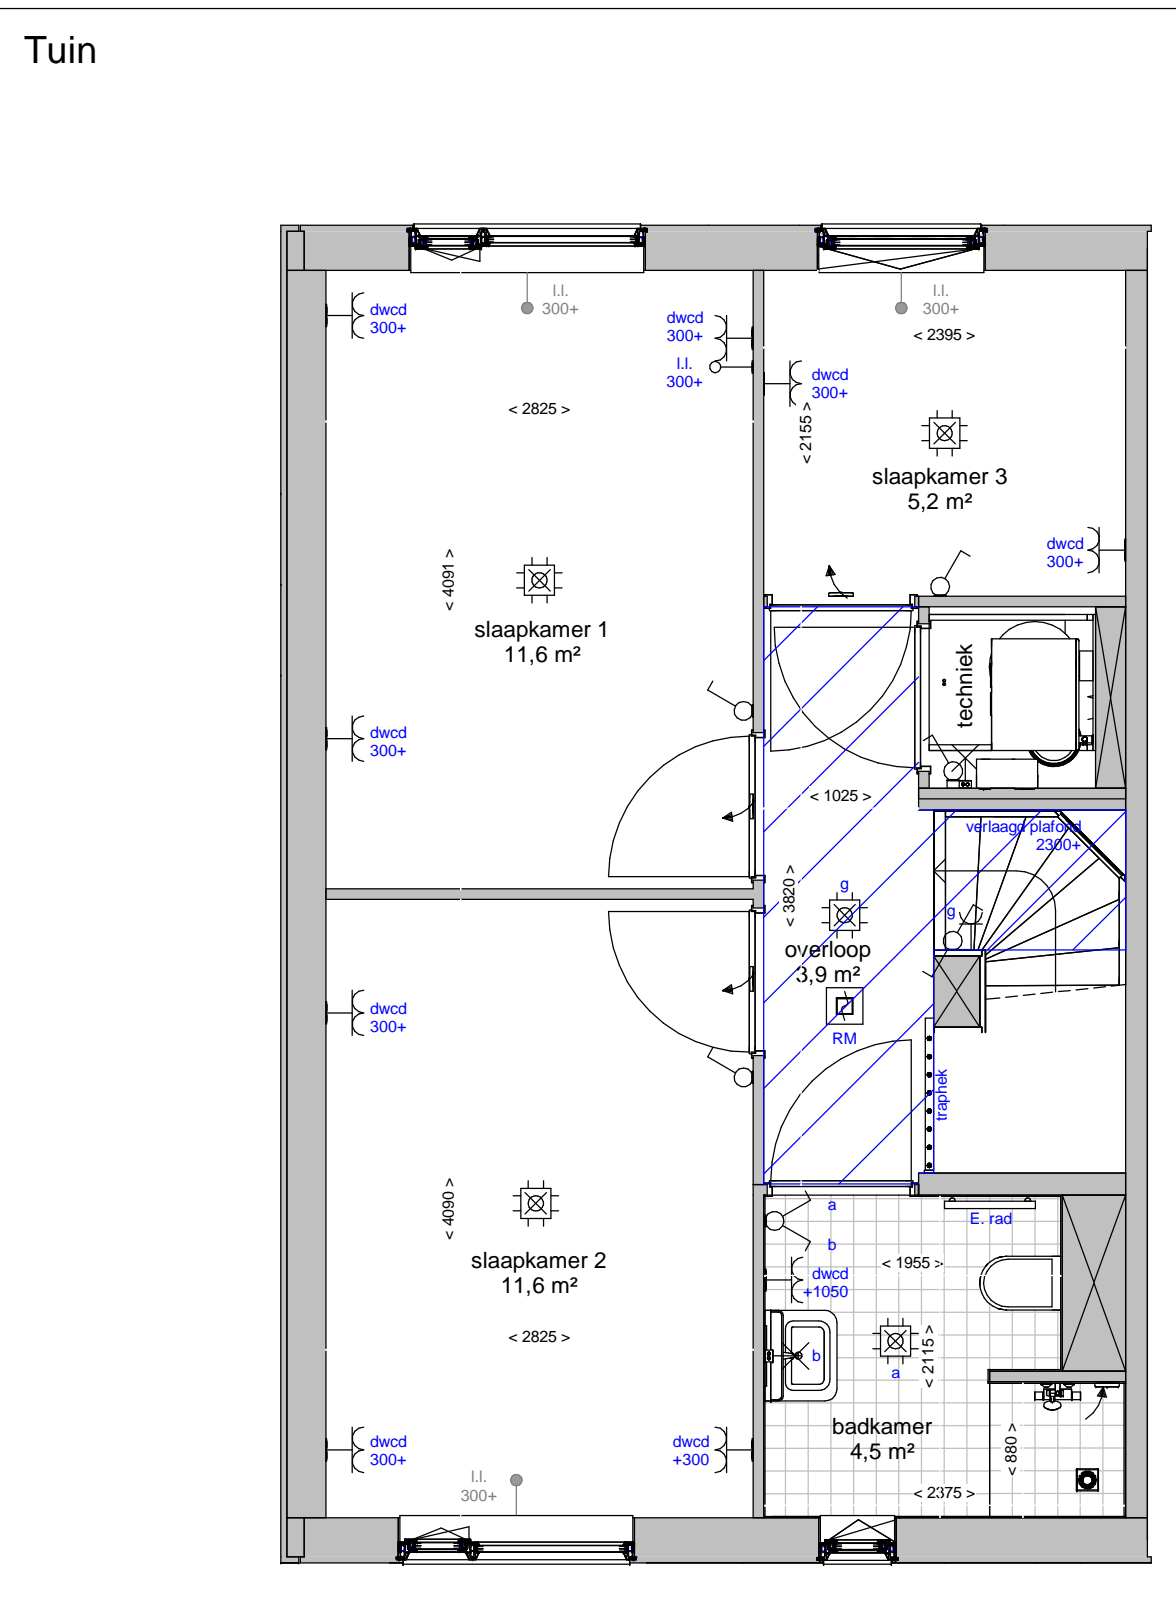

Renvooi	
	plafond afzuigpunt - WTW
	plafond toevoerpunt - WTW
	wand afzuigpunt - WTW
	wand toevoerpunt - WTW
	Thermostaat 1530+
	aansluitingen voor TV / internet(WLAN)
	Loze leiding, uitbreidbaar met stopcontact
	Loze leiding
	vertikale opbouw dubbel stopcontact
	dubbel stopcontact
	enkele stopcontact
	aansluitpunt buitenlamp
	hotelschakelaar, lichtpunt met 2 schakelaars te bedienen standaard op 1050+
	enkele schakelaar standaard op 1050+
	2 lichtschakelaars op 1050+
	aansluitpunt wandlichtpunt
	aansluitpunt plafondlichtpunt
	rookmelder
	koudwaterverdeler vloerverwarming
	wasmachine
	wasdroger
	voorziening t.b.v. bolrooster
	afvoerput t.p.v. de douchehoek
	douchemengkraan
	koudwater buitenkraan
	verlaagd plafond 2300+
	elektrische radiator

Begane grond

Verdieping

**Ter info:**

- Er kunnen geen rechten ontleend worden aan de maatvoeringen en posities van de elektrapunten en ventilatiekanalen
- Alle maatvoeringen zijn in mm
- Plafondhoogte zit op 2600+ peil tenzij anders aangegeven
- De keuken wordt standaard voorzien van een vaatwasser aansluiting en elektrisch koken (perilex) aansluiting.

woningtype: type 99b_A	plattegronden
schaal: 1:50	datum 28/09/2020
tekeningnummer: type 99b_A	

Tuin

Straat