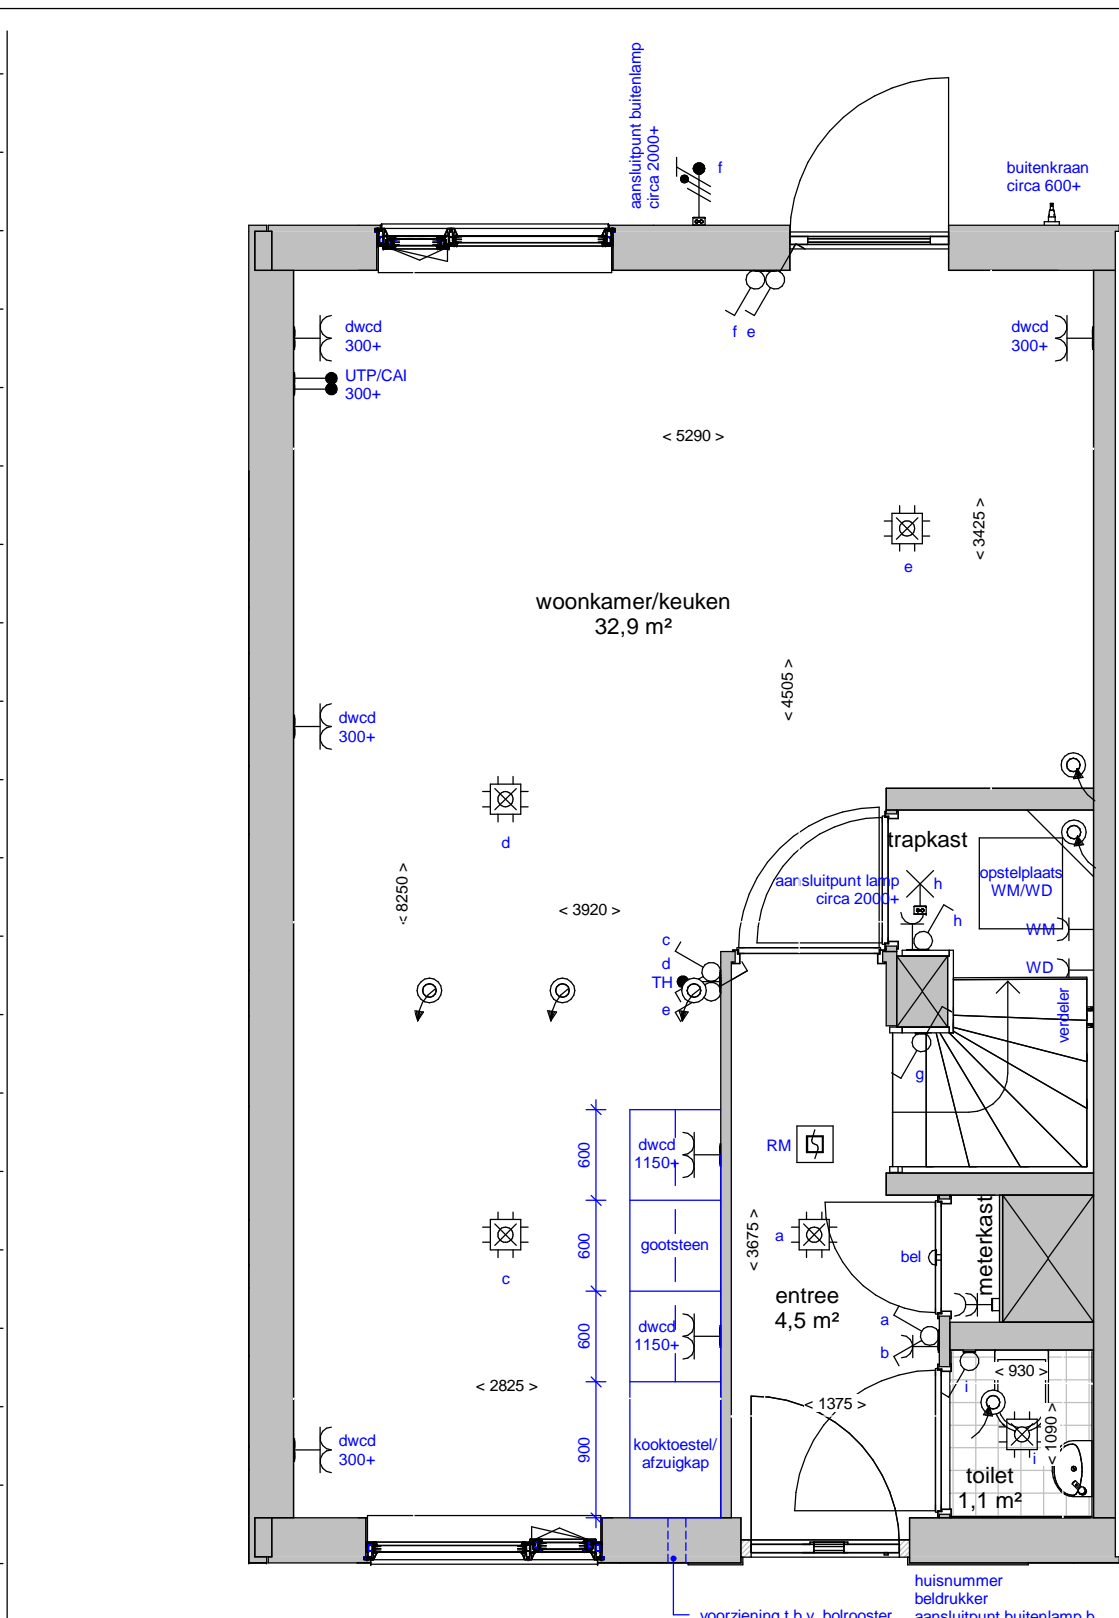

Renvooi	
	plafond afzuigpunt - WTW
	plafond toevoerpunt - WTW
	wand afzuigpunt - WTW
	wand toevoerpunt - WTW
	Thermostaat 1530+
	aansluitingen voor TV / internet(WLAN)
	Loze leiding, uitbreidbaar met stopcontact
	Loze leiding
	vertikale opbouw dubbel stopcontact
	dubbel stopcontact
	enkele stopcontact
	aansluitpunt buitenlamp
	hotelschakelaar, lichtpunt met 2 schakelaars te bedienen standaard op 1050+
	enkele schakelaar standaard op 1050+
	2 lichtschakelaars op 1050+
	aansluitpunt wandlichtpunt
	aansluitpunt plafondlichtpunt
	rookmelder
	koudwaterverdeler vloerverwarming
	wasmachine
	wasdroger
	voorziening t.b.v. bolrooster
	afvoerput t.p.v. de douchehoek
	douchemengkraan
	koudwater buitenkraan
	verlaagd plafond 2300+
	elektrische radiator

Begane grond

Verdieping

**Ter info:**

- Er kunnen geen rechten ontleend worden aan de maatvoeringen en posities van de elektrapunten en ventilatiekanalen
- Alle maatvoeringen zijn in mm
- Plafondhoogte zit op 2600+ peil tenzij anders aangegeven
- De keuken wordt standaard voorzien van een vaatwasser aansluiting en elektrisch koken (perilex) aansluiting.

woningtype: type 99b_A	plattegronden
schaal: 1:50	datum 28/09/2020
tekeningnummer: type 99b_A	

Tuin

Straat