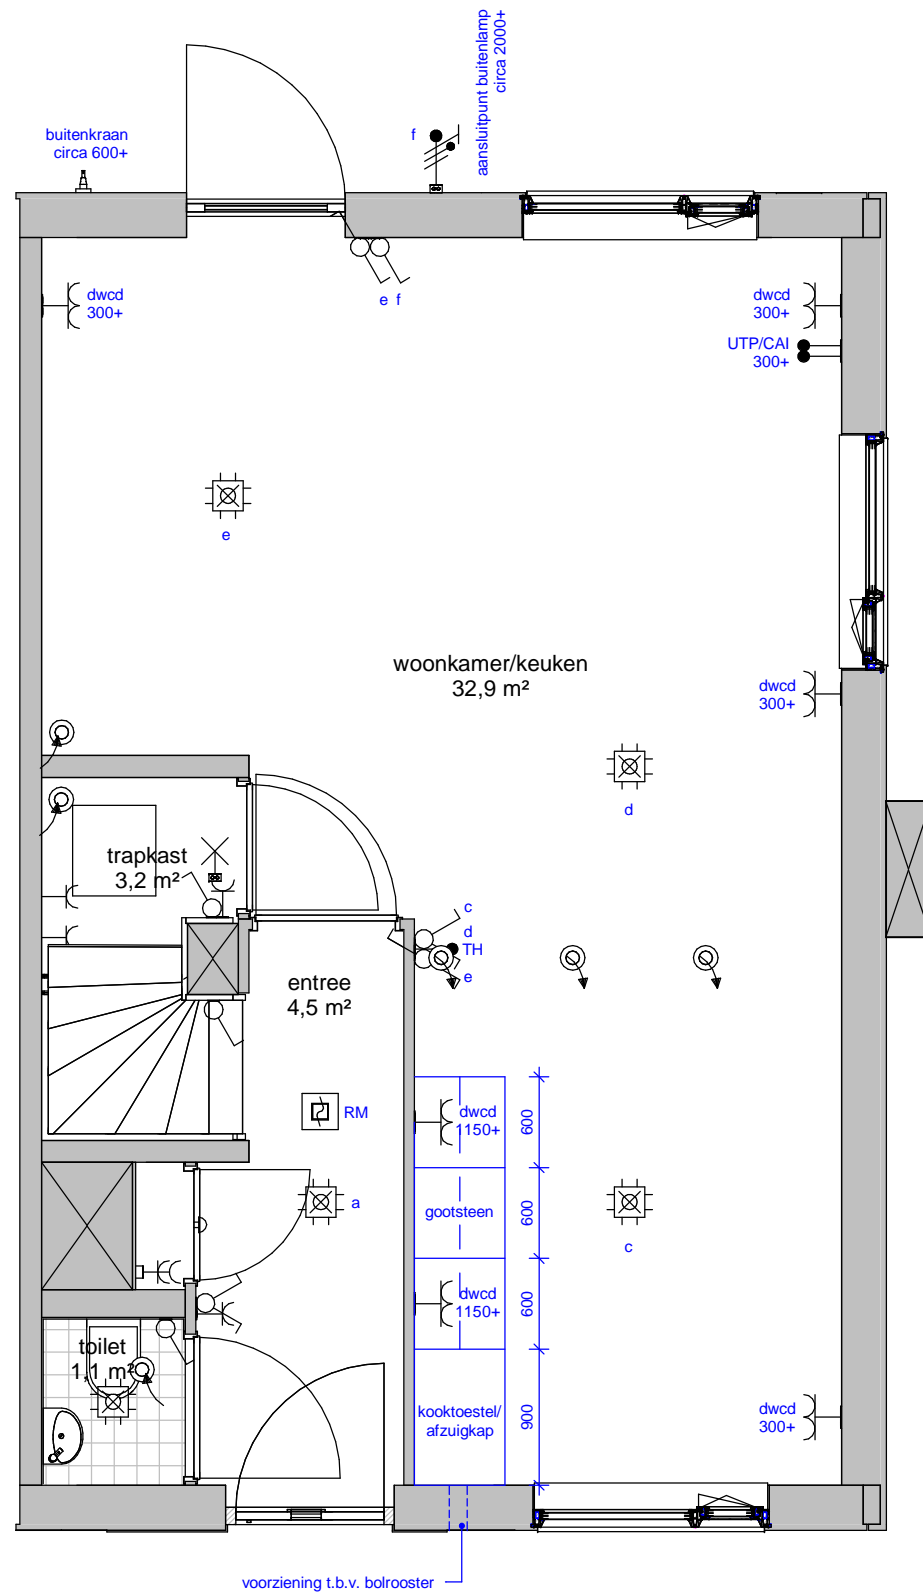

Renvooi

	plafond afzuigpunt - WTW
	plafond toevoerpunt - WTW
	wand afzuigpunt - WTW
	wand toevoerpunt - WTW
	Thermostaat 1530+
	aansluitingen voor TV / internet(WLAN)
	Loze leiding, uitbreidbaar met stopcontact
	Loze leiding
	vertikale opbouw dubbel stopcontact
	dubbel stopcontact
	enkele stopcontact
	aansluitpunt buitenlamp
	hotelschakelaar, lichtpunt met 2 schakelaars te bedienen standaard op 1050+
	enkele schakelaar standaard op 1050+
	2 lichtschakelaars op 1050+
	aansluitpunt wandlichtpunt
	aansluitpunt plafondlichtpunt
	rookmelder
	koudwaterverdeler vloerverwarming
	wasmachine
	wasdroger
	voorziening t.b.v. bolrooster
	afvoerput t.p.v. de douchehoek
	douchemengkraan
	koudwater buitenkraan
	verlaagd plafond 2300+
	elektrische radiator

begane grond

Tuin

Straat 1e verdieping

Ter info:

- Er kunnen geen rechten ontleend worden aan de maatvoeringen en posities van de elektrapunten en ventilatiekanalen
- Alle maatvoeringen zijn in mm
- Plafondhoogte zit op 2600+ peil tenzij anders aangegeven
- De keuken wordt standaard voorzien van een vaatwasser aansluiting en elektrisch koken (perilex) aansluiting.

woningtype: type 99a_L

plattegronden

schaal: 1:50

datum 28/09/2020

tekeningnummer: type 99a_L