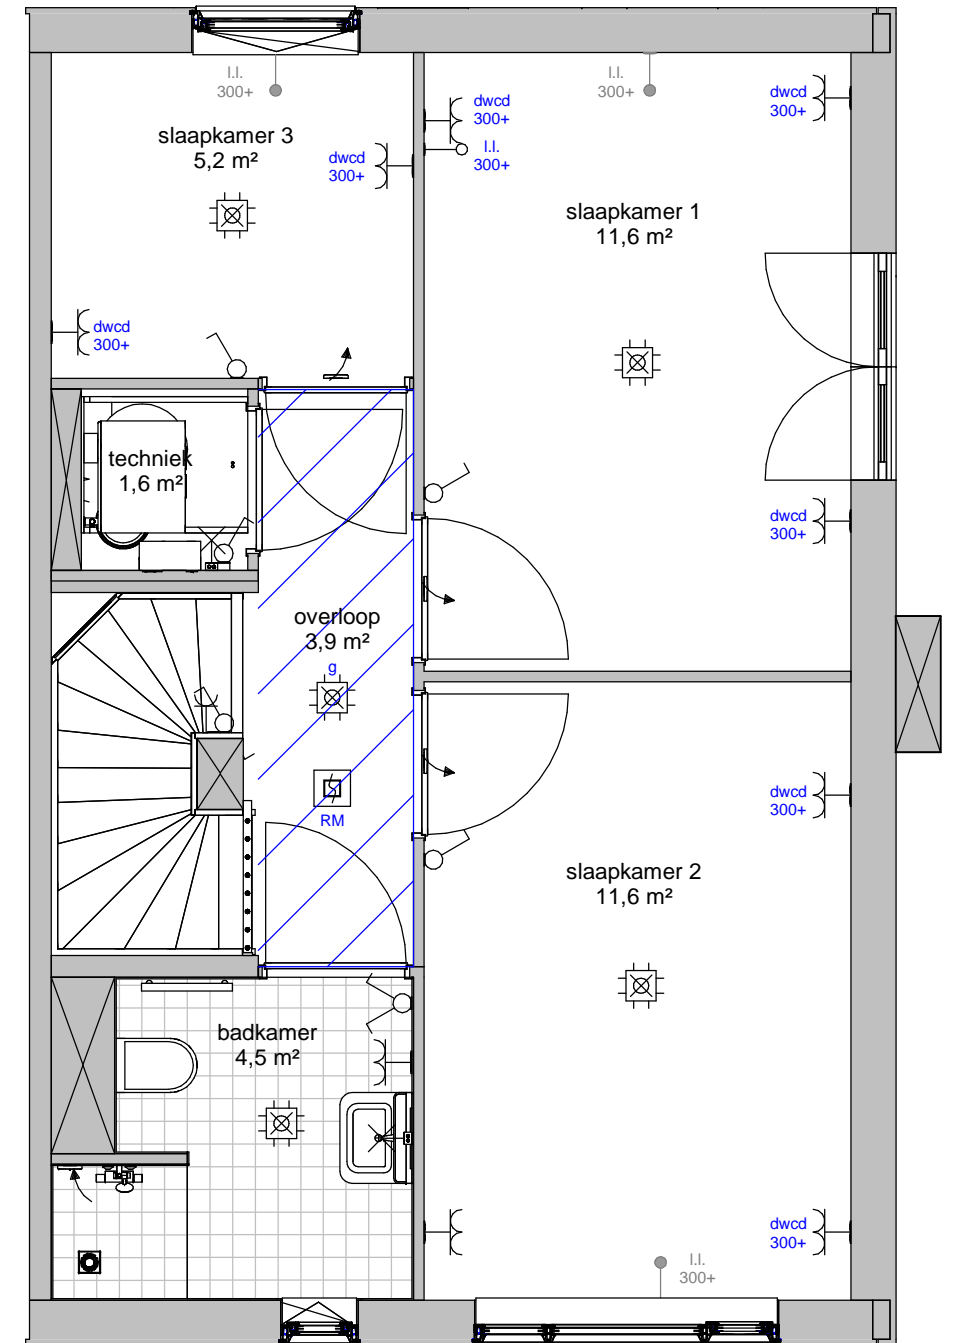

Renvooi

	plafond afzuigpunt - WTW
	plafond toevoerpunt - WTW
	wand afzuigpunt - WTW
	wand toevoerpunt - WTW
	Thermostaat 1530+
	aansluitingen voor TV / internet(WLAN)
	Loze leiding, uitbreidbaar met stopcontact
	Loze leiding
	vertikale opbouw dubbel stopcontact
	dubbel stopcontact
	enkele stopcontact
	aansluitpunt buitenlamp
	hotelschakelaar, lichtpunt met 2 schakelaars te bedienen standaard op 1050+
	enkele schakelaar standaard op 1050+
	2 lichtschakelaars op 1050+
	aansluitpunt wandlichtpunt
	aansluitpunt plafondlichtpunt
	rookmelder
	koudwaterverdeler vloerverwarming
	wasmachine
	wasdroger
	voorziening t.b.v. bolrooster
	afvoerput t.p.v. de douchehoek
	douchemengkraan
	koudwater buitenkraan
	verlaagd plafond 2300+
	elektrische radiator

begane grond

Tuin

Straat 1e verdieping

Ter info:

- Er kunnen geen rechten ontleend worden aan de maatvoeringen en posities van de elektrapunten en ventilatiekanalen
- Alle maatvoeringen zijn in mm
- Plafondhoogte zit op 2600+ peil tenzij anders aangegeven
- De keuken wordt standaard voorzien van een vaatwasser aansluiting en elektrisch koken (perilex) aansluiting.

woningtype: type 99a_L

plattegronden

schaal: 1:50

datum 28/09/2020

tekeningnummer: type 99a_L