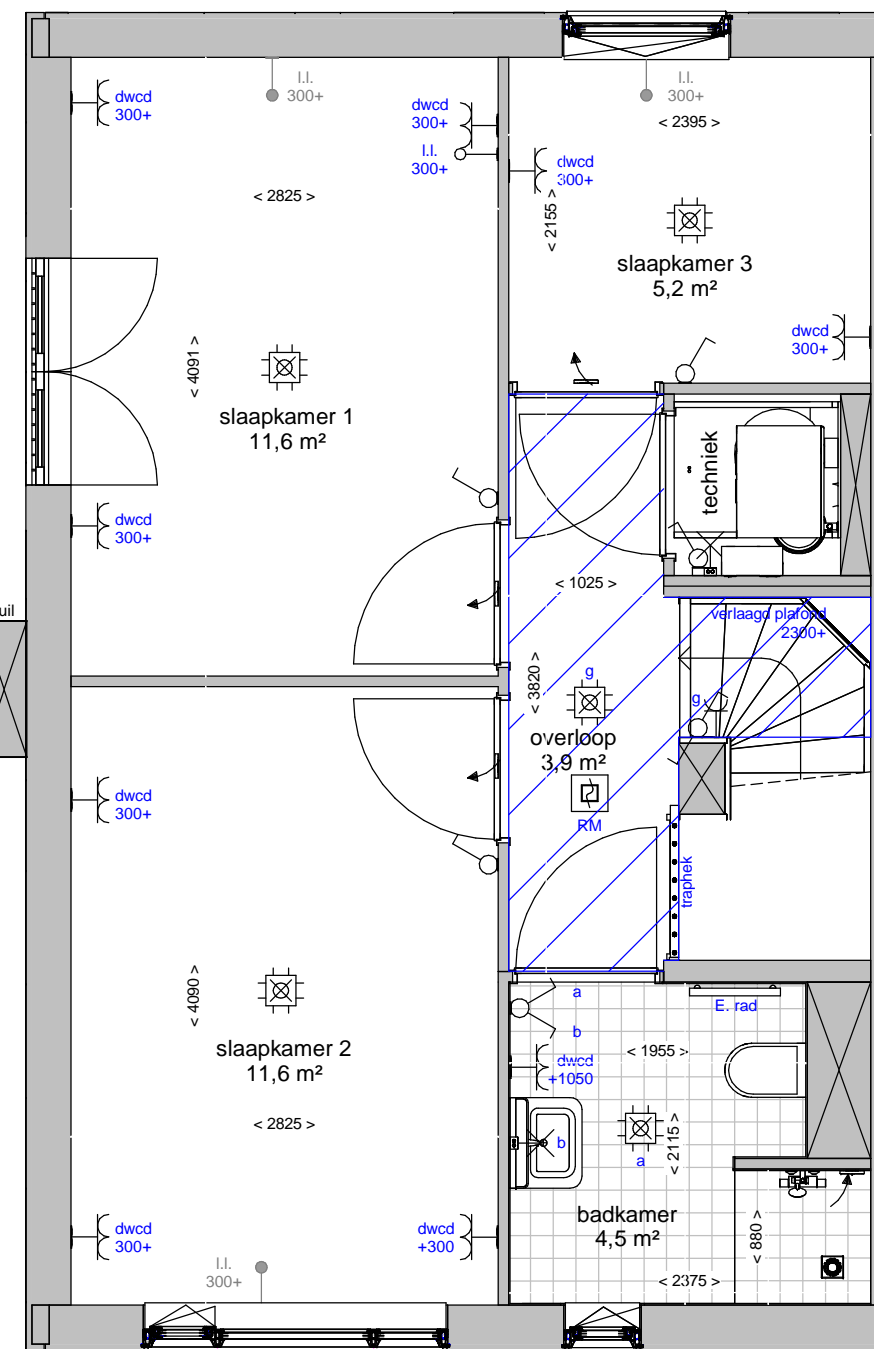

Renvooi	
	plafond afzuigpunt - WTW
	plafond toevoerpunt - WTW
	wand afzuigpunt - WTW
	wand toevoerpunt - WTW
	Thermostaat 1530+
	aansluitingen voor TV / internet(WLAN)
	Loze leiding, uitbreidbaar met stopcontact
	Loze leiding
	vertikale opbouw dubbel stopcontact
	dubbel stopcontact
	enkele stopcontact
	aansluitpunt buitenlamp
	hotelschakelaar, lichtpunt met 2 schakelaars te bedienen standaard op 1050+
	enkele schakelaar standaard op 1050+
	2 lichtschakelaars op 1050+
	aansluitpunt wandlichtpunt
	aansluitpunt plafondlichtpunt
	rookmelder
	koudwaterverdeler vloerverwarming
	wasmachine
	wasdroger
	voorziening t.b.v. bolrooster
	afvoerput t.p.v. de douchehoek
	douchemengkraan
	koudwater buitenkraan
	verlaagd plafond 2300+
	elektrische radiator

Begane grond

Tuin

Verdieping

Straat

Ter info:

- Er kunnen geen rechten ontleend worden aan de maatvoeringen en posities van de elektrapunten en ventilatiekanalen
- Alle maatvoeringen zijn in mm
- Plafondhoogte zit op 2600+ peil tenzij anders aangegeven
- De keuken wordt standaard voorzien van een vaatwasser aansluiting en elektrisch koken (perilex) aansluiting.

woningtype: type 99a_G

plattegronden

schaal: 1:50

datum 28/09/2020

tekeningnummer: type 99a_G