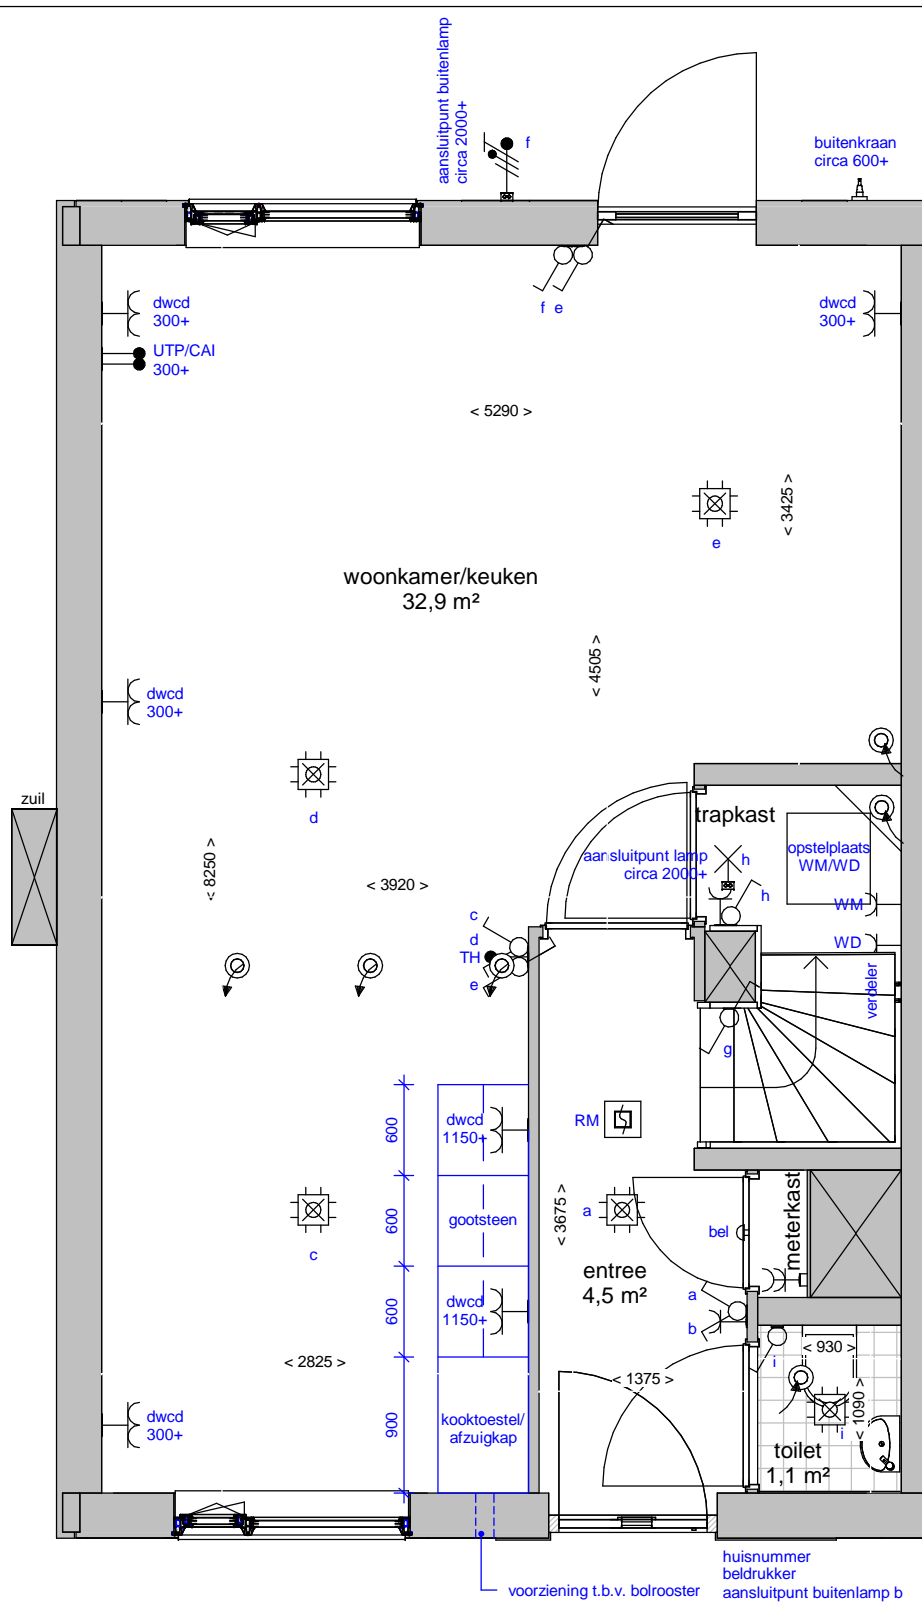

Renvooi	
	plafond afzuigpunt - WTW
	plafond toevoerpunt - WTW
	wand afzuigpunt - WTW
	wand toevoerpunt - WTW
	Thermostaat 1530+
	aansluitingen voor TV / internet(WLAN)
	Loze leiding, uitbreidbaar met stopcontact
	Loze leiding
	vertikale opbouw dubbel stopcontact
	dubbel stopcontact
	enkele stopcontact
	aansluitpunt buitenlamp
	hotelschakelaar, lichtpunt met 2 schakelaars te bedienen standaard op 1050+
	enkele schakelaar standaard op 1050+
	2 lichtschakelaars op 1050+
	aansluitpunt wandlichtpunt
	aansluitpunt plafondlichtpunt
	rookmelder
	koudwaterverdeler vloerverwarming
	wasmachine
	wasdroger
	voorziening t.b.v. bolrooster
	afvoerput t.p.v. de douchehoek
	douchemengkraan
	koudwater buitenkraan
	verlaagd plafond 2300+
	elektrische radiator

Begane grond

Tuin

Verdieping

Straat

Ter info:

- Er kunnen geen rechten ontleend worden aan de maatvoeringen en posities van de elektrapunten en ventilatiekanalen
- Alle maatvoeringen zijn in mm
- Plafondhoogte zit op 2600+ peil tenzij anders aangegeven
- De keuken wordt standaard voorzien van een vaatwasser aansluiting en elektrisch koken (perilex) aansluiting.

woningtype: type 99a_G

plattegronden

schaal: 1:50

datum 28/09/2020

tekeningnummer: type 99a_G