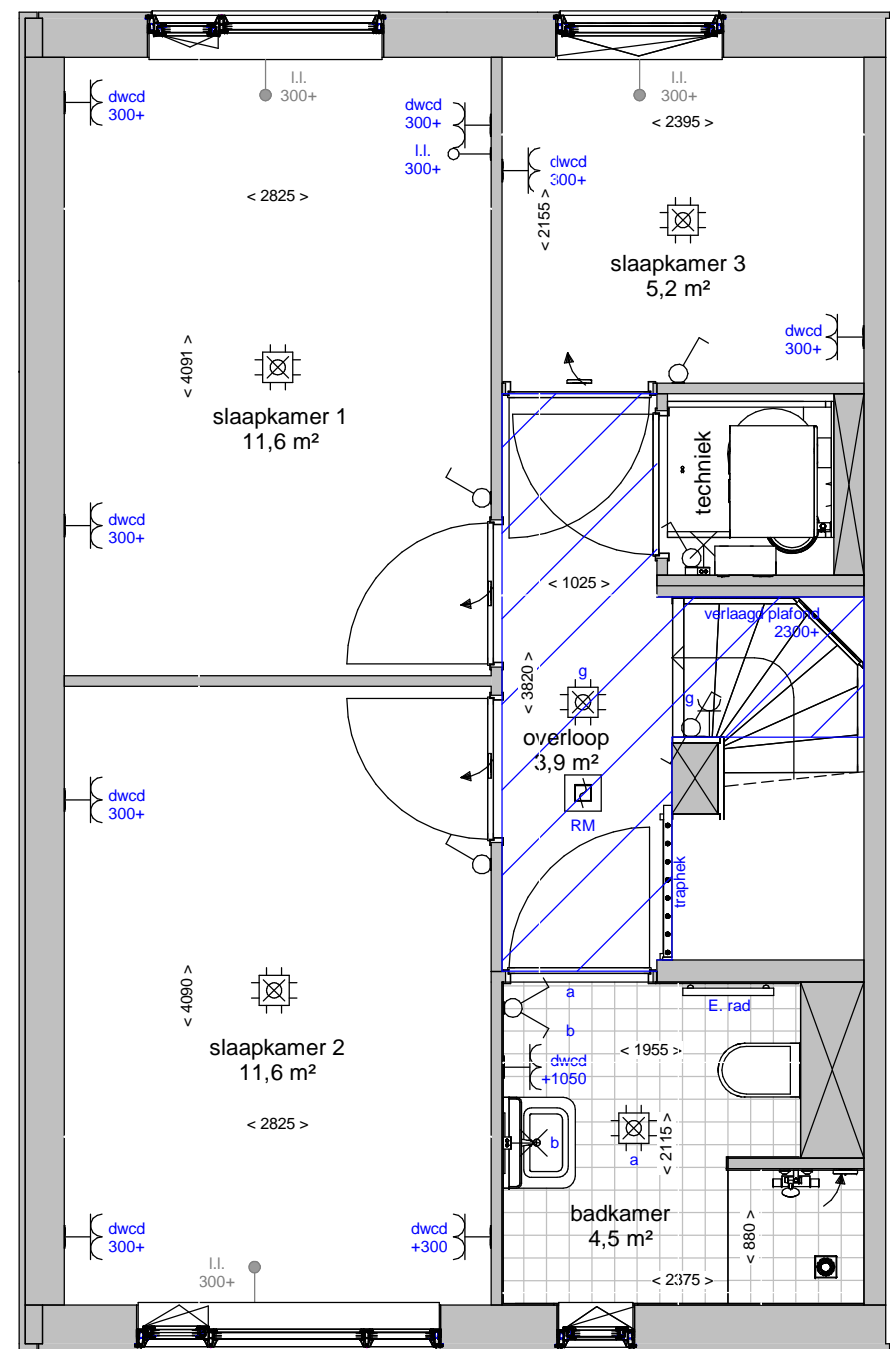

Renvooi	
	plafond afzuigpunt - WTW
	plafond toevoerpunt - WTW
	wand afzuigpunt - WTW
	wand toevoerpunt - WTW
	Thermostaat 1530+
	aansluitingen voor TV / internet(WLAN)
	Loze leiding, uitbreidbaar met stopcontact
	Loze leiding
	vertikale opbouw dubbel stopcontact
	dubbel stopcontact
	enkele stopcontact
	aansluitpunt buitenlamp
	hotelschakelaar, lichtpunt met 2 schakelaars te bedienen standaard op 1050+
	enkele schakelaar standaard op 1050+
	2 lichtschakelaars op 1050+
	aansluitpunt wandlichtpunt
	aansluitpunt plafondlichtpunt
	rookmelder
	koudwaterverdeler vloerverwarming
	wasmachine
	wasdroger
	voorziening t.b.v. bolrooster
	afvoerput t.p.v. de douchehoek
	douchemengkraan
	koudwater buitenkraan
	verlaagd plafond 2300+
	elektrische radiator

Begane grond

Tuin

Verdieping

Ter info:

- Er kunnen geen rechten ontleend worden aan de maatvoeringen en posities van de elektrapunten en ventilatiekanalen
- Alle maatvoeringen zijn in mm
- Plafondhoogte zit op 2600+ peil tenzij anders aangegeven
- De keuken wordt standaard voorzien van een vaatwasser aansluiting en elektrisch koken (perilex) aansluiting.

woningtype: type 99a_E	plattegronden
schaal: 1:50	datum 28/09/2020
tekeningnummer: type 99a_E	