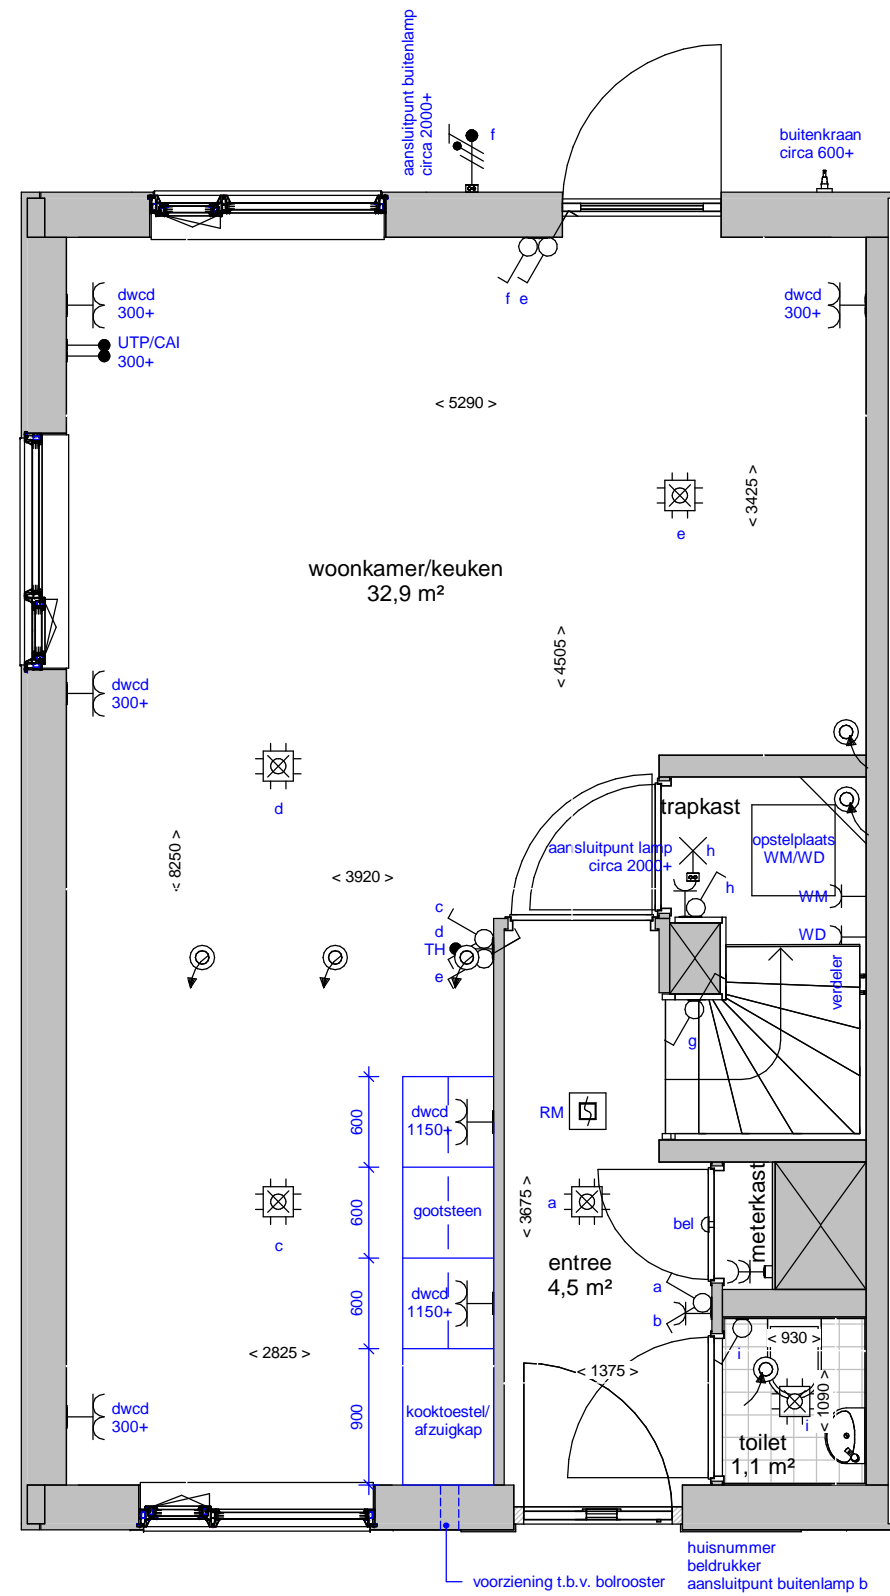

Renvooi	
	plafond afzuigpunt - WTW
	plafond toevoerpunt - WTW
	wand afzuigpunt - WTW
	wand toevoerpunt - WTW
	Thermostaat 1530+
	aansluitingen voor TV / internet(WLAN)
	Loze leiding, uitbreidbaar met stopcontact
	Loze leiding
	vertikale opbouw dubbel stopcontact
	dubbel stopcontact
	enkele stopcontact
	aansluitpunt buitenlamp
	hotelschakelaar, lichtpunt met 2 schakelaars te bedienen standaard op 1050+
	enkele schakelaar standaard op 1050+
	2 lichtschakelaars op 1050+
	aansluitpunt wandlichtpunt
	aansluitpunt plafondlichtpunt
	rookmelder
	koudwaterverdeler vloerverwarming
	wasmachine
	wasdroger
	voorziening t.b.v. bolrooster
	afvoerput t.p.v. de douchehoek
	douchemengkraan
	koudwater buitenkraan
	verlaagd plafond 2300+
	elektrische radiator

Begane grond

Tuin

Verdieping

Ter info:

- Er kunnen geen rechten ontleend worden aan de maatvoeringen en posities van de elektrapunten en ventilatiekanalen
- Alle maatvoeringen zijn in mm
- Plafondhoogte zit op 2600+ peil tenzij anders aangegeven
- De keuken wordt standaard voorzien van een vaatwasser aansluiting en elektrisch koken (perilex) aansluiting.

woningtype: type 99a_E	plattegronden
schaal: 1:50	datum 28/09/2020
tekeningnummer: type 99a_E	