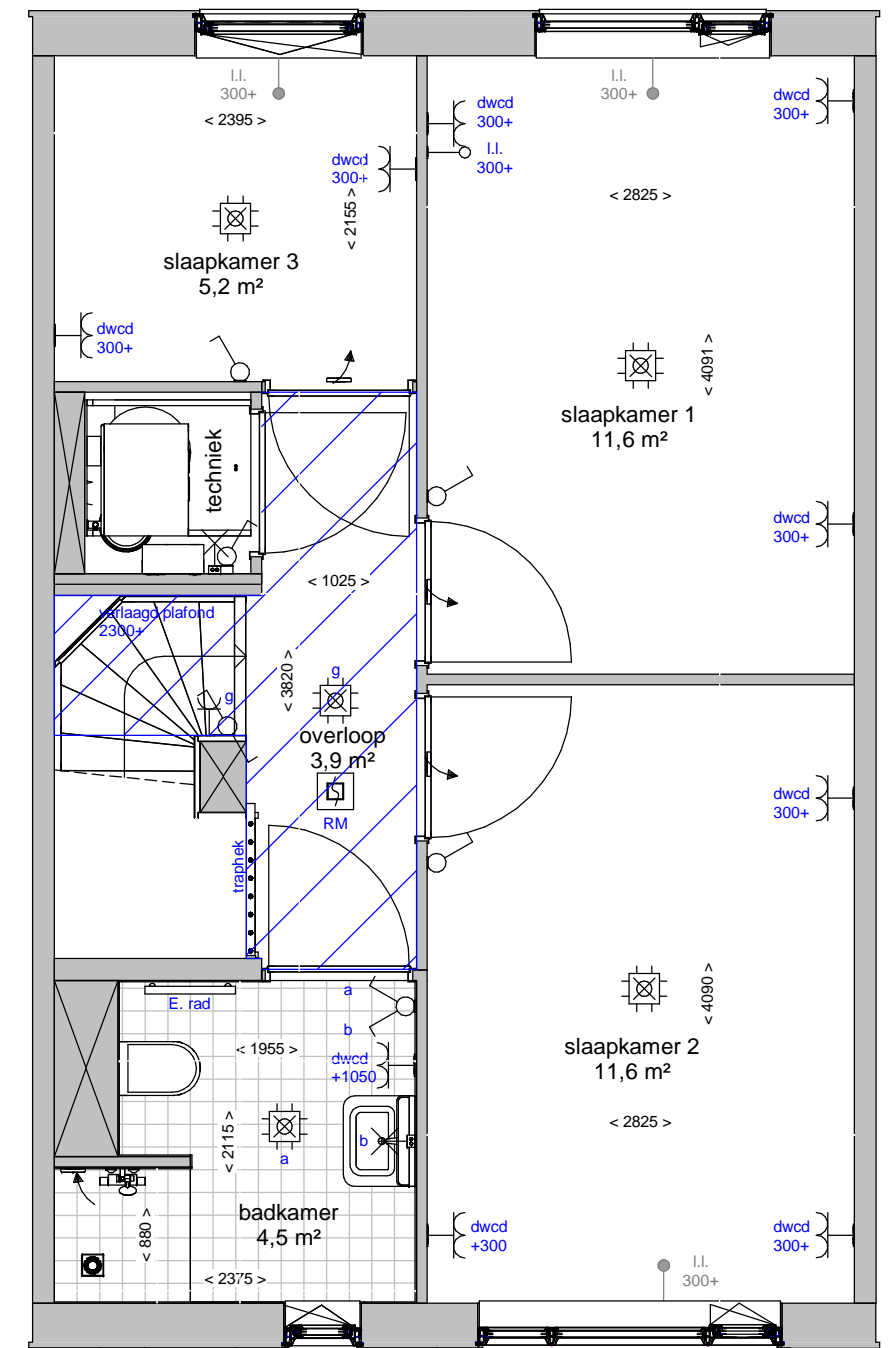

Renvooi	
	plafond afzuigpunt - WTW
	plafond toevoerpunt - WTW
	wand afzuigpunt - WTW
	wand toevoerpunt - WTW
	Thermostaat 1530+
	aansluitingen voor TV / internet(WLAN)
	Loze leiding, uitbreidbaar met stopcontact
	Loze leiding
	vertikale opbouw dubbel stopcontact
	dubbel stopcontact
	enkele stopcontact
	aansluitpunt buitenlamp
	hotelschakelaar, lichtpunt met 2 schakelaars te bedienen standaard op 1050+
	enkele schakelaar standaard op 1050+
	2 lichtschakelaars op 1050+
	aansluitpunt wandlichtpunt
	aansluitpunt plafondlichtpunt
	rookmelder
	koudwaterverdeler vloerverwarming
	wasmachine
	wasdroger
	voorziening t.b.v. bolrooster
	afvoerput t.p.v. de douchehoek
	douchemengkraan
	koudwater buitenkraan
	verlaagd plafond 2300+
	elektrische radiator

Begane grond

Tuin

Verdieping

Straat

Ter info:

- Er kunnen geen rechten ontleend worden aan de maatvoeringen en posities van de elektrapunten en ventilatiekanalen
- Alle maatvoeringen zijn in mm
- Plafondhoogte zit op 2600+ peil tenzij anders aangegeven
- De keuken wordt standaard voorzien van een vaatwasser aansluiting en elektrisch koken (perilex) aansluiting.

woningtype: type 99a_D

plattegronden

schaal: 1:50

datum 28/09/2020

tekeningnummer: type 99a_D