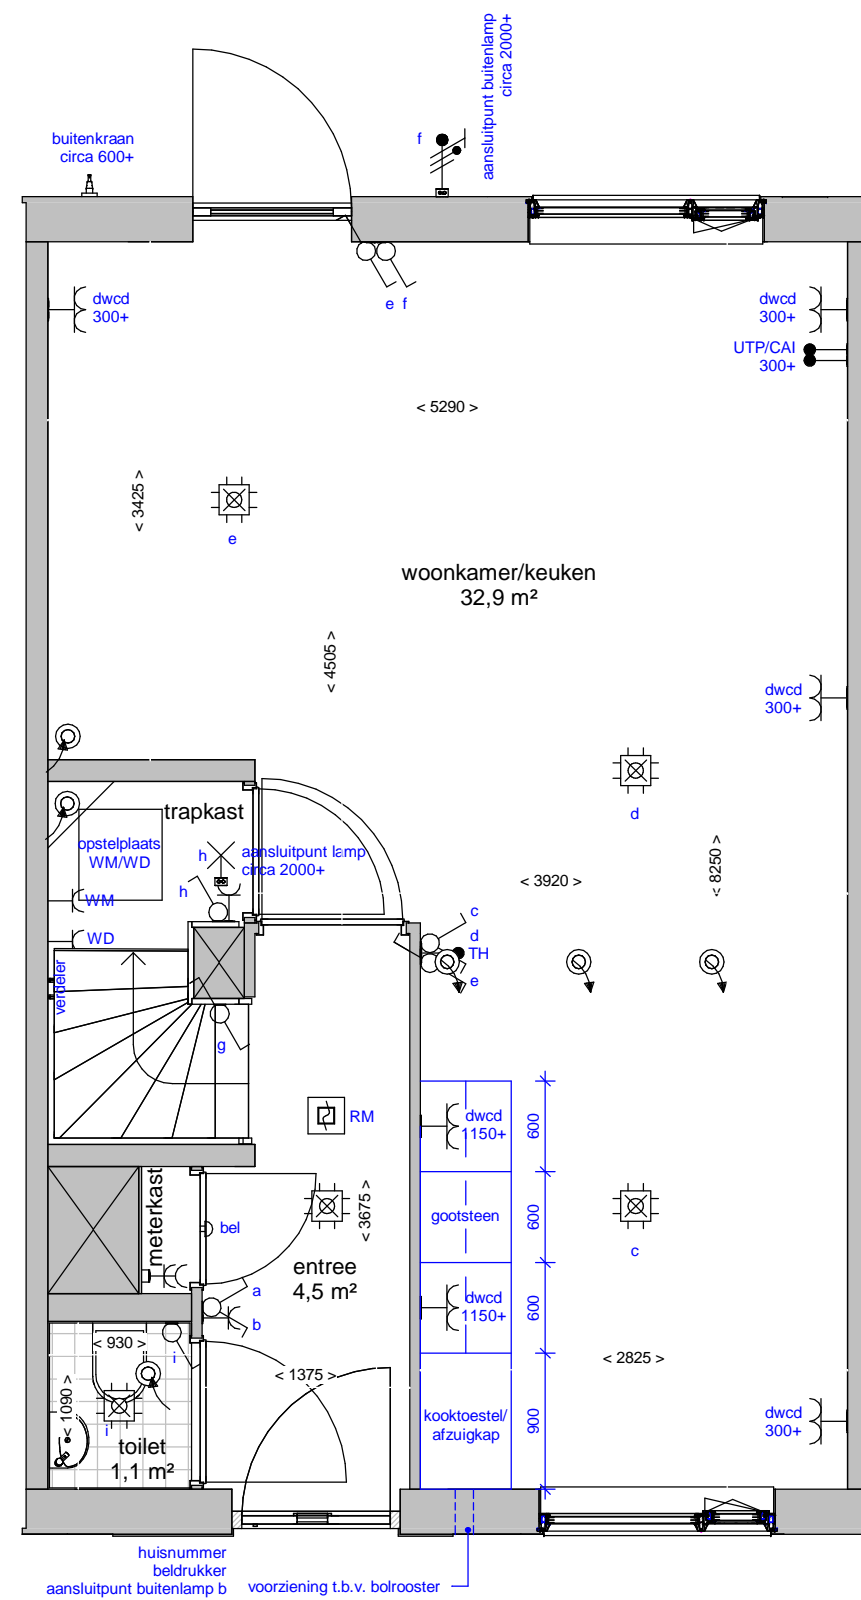

Renvooi	
	plafond afzuigpunt - WTW
	plafond toevoerpunt - WTW
	wand afzuigpunt - WTW
	wand toevoerpunt - WTW
	Thermostaat 1530+
	aansluitingen voor TV / internet(WLAN)
	Loze leiding, uitbreidbaar met stopcontact
	Loze leiding
	vertikale opbouw dubbel stopcontact
	dubbel stopcontact
	enkele stopcontact
	aansluitpunt buitenlamp
	hotelschakelaar, lichtpunt met 2 schakelaars te bedienen standaard op 1050+
	enkele schakelaar standaard op 1050+
	2 lichtschakelaars op 1050+
	aansluitpunt wandlichtpunt
	aansluitpunt plafondlichtpunt
	rookmelder
	koudwaterverdeler vloerverwarming
	wasmachine
	wasdroger
	voorziening t.b.v. bolrooster
	afvoerput t.p.v. de douchehoek
	douchemengkraan
	koudwater buitenkraan
	verlaagd plafond 2300+
	elektrische radiator

Begane grond

Tuin

Verdieping

Straat

Ter info:

- Er kunnen geen rechten ontleend worden aan de maatvoeringen en posities van de elektrapunten en ventilatiekanalen
- Alle maatvoeringen zijn in mm
- Plafondhoogte zit op 2600+ peil tenzij anders aangegeven
- De keuken wordt standaard voorzien van een vaatwasser aansluiting en elektrisch koken (perilex) aansluiting.

woningtype: type 99a_D

plattegronden

schaal: 1:50

datum 28/09/2020

tekeningnummer: type 99a_D