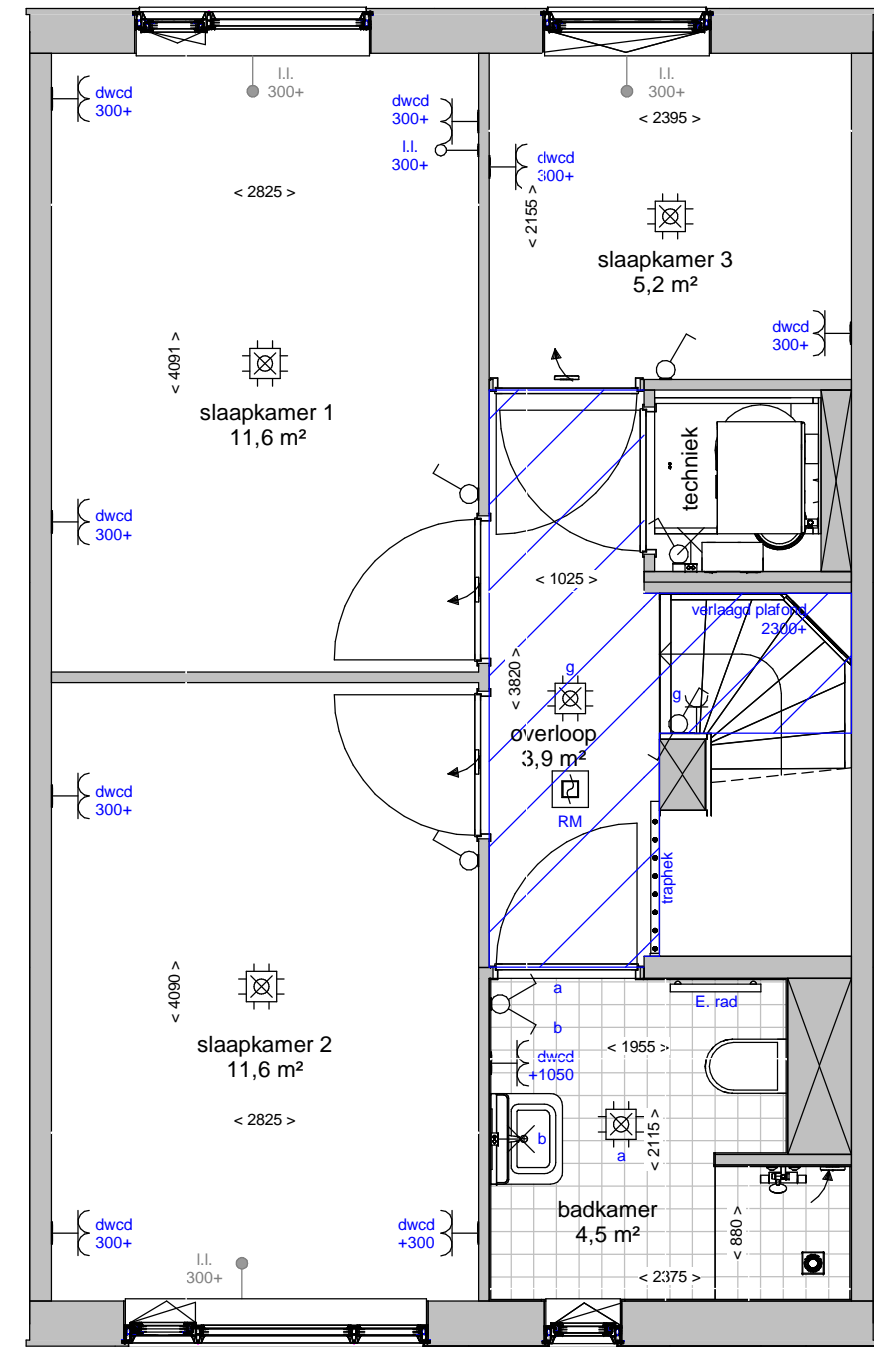

Renvooi	
	plafond afzuigpunt - WTW
	plafond toevoerpunt - WTW
	wand afzuigpunt - WTW
	wand toevoerpunt - WTW
	Thermostaat 1530+
	aansluitingen voor TV / internet(WLAN)
	Loze leiding, uitbreidbaar met stopcontact
	Loze leiding
	vertikale opbouw dubbel stopcontact
	dubbel stopcontact
	enkele stopcontact
	aansluitpunt buitenlamp
	hotelschakelaar, lichtpunt met 2 schakelaars te bedienen standaard op 1050+
	enkele schakelaar standaard op 1050+
	2 lichtschaakelaars op 1050+
	aansluitpunt wandlichtpunt
	aansluitpunt plafondlichtpunt
	rookmelder
	koudwaterverdeler vloerverwarming
	wasmachine
	wasdroger
	voorziening t.b.v. bolrooster
	afvoerput t.p.v. de douchehoek
	douchemengkraan
	koudwater buitenkraan
	verlaagd plafond 2300+
	elektrische radiator

Begane grond

Tuin

Verdieping

Straat

**Ter info:**

- Er kunnen geen rechten ontleend worden aan de maatvoeringen en posities van de elektrapunten en ventilatiekanalen
- Alle maatvoeringen zijn in mm
- Plafondhoogte zit op 2600+ peil tenzij anders aangegeven
- De keuken wordt standaard voorzien van een vaatwasser aansluiting en elektrisch koken (perilex) aansluiting.

woningtype: type 99a\_C

plattegronden

schaal: 1:50

datum 28/09/2020

tekeningnummer: type 99a\_C