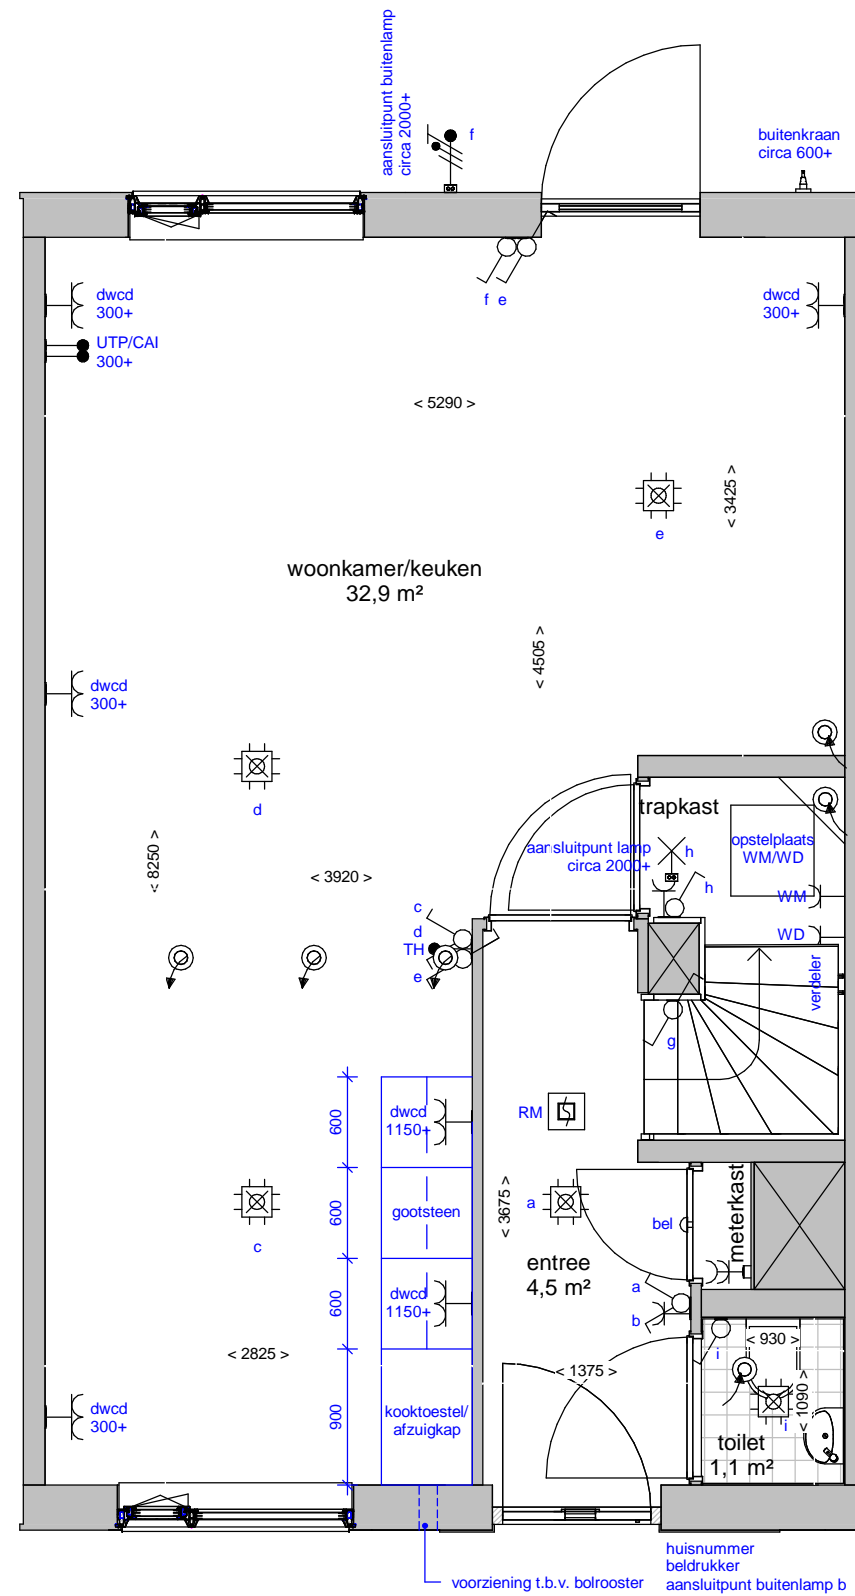

Renvooi	
	plafond afzuigpunt - WTW
	plafond toevoerpunt - WTW
	wand afzuigpunt - WTW
	wand toevoerpunt - WTW
	Thermostaat 1530+
	aansluitingen voor TV / internet(WLAN)
	Loze leiding, uitbreidbaar met stopcontact
	Loze leiding
	vertikale opbouw dubbel stopcontact
	dubbel stopcontact
	enkele stopcontact
	aansluitpunt buitenlamp
	hotelschakelaar, lichtpunt met 2 schakelaars te bedienen standaard op 1050+
	enkele schakelaar standaard op 1050+
	2 lichtschaakelaars op 1050+
	aansluitpunt wandlichtpunt
	aansluitpunt plafondlichtpunt
	rookmelder
	koudwaterverdeler vloerverwarming
	wasmachine
	wasdroger
	voorziening t.b.v. bolrooster
	afvoerput t.p.v. de douchehoek
	douchemengkraan
	koudwater buitenkraan
	verlaagd plafond 2300+
	elektrische radiator

Begane grond

Tuin

Verdieping

Straat

**Ter info:**

- Er kunnen geen rechten ontleend worden aan de maatvoeringen en posities van de elektrapunten en ventilatiekanalen
- Alle maatvoeringen zijn in mm
- Plafondhoogte zit op 2600+ peil tenzij anders aangegeven
- De keuken wordt standaard voorzien van een vaatwasser aansluiting en elektrisch koken (perilex) aansluiting.

woningtype: type 99a\_C

plattegronden

schaal: 1:50

datum 28/09/2020

tekeningnummer: type 99a\_C