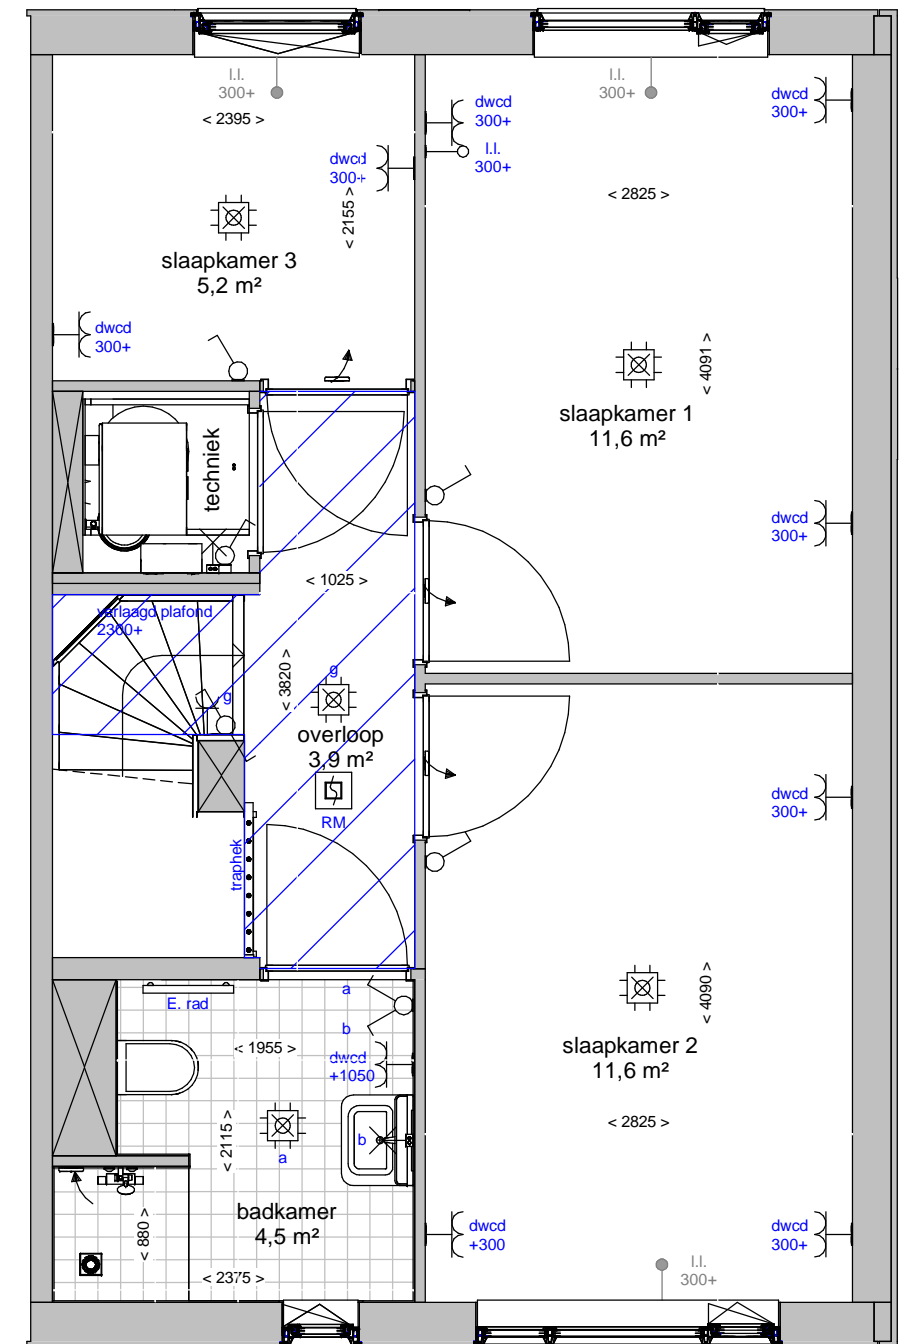

Renvooi	
	plafond afzuigpunt - WTW
	plafond toevoerpunt - WTW
	wand afzuigpunt - WTW
	wand toevoerpunt - WTW
	Thermostaat 1530+
	aansluitingen voor TV / internet(WLAN)
	Loze leiding, uitbreidbaar met stopcontact
	Loze leiding
	vertikale opbouw dubbel stopcontact
	dubbel stopcontact
	enkele stopcontact
	aansluitpunt buitenlamp
	hotelschakelaar, lichtpunt met 2 schakelaars te bedienen standaard op 1050+
	enkele schakelaar standaard op 1050+
	2 lichtschakelaars op 1050+
	aansluitpunt wandlichtpunt
	aansluitpunt plafondlichtpunt
	rookmelder
	koudwaterverdeler vloerverwarming
	wasmachine
	wasdroger
	voorziening t.b.v. bolrooster
	afvoerput t.p.v. de douchehoek
	douchemengkraan
	koudwater buitenkraan
	verlaagd plafond 2300+
	elektrische radiator

Begane grond

Ter info:

- Er kunnen geen rechten ontleend worden aan de maatvoeringen en posities van de elektrapunten en ventilatiekanalen
- Alle maatvoeringen zijn in mm
- Plafondhoogte zit op 2600+ peil tenzij anders aangegeven
- De keuken wordt standaard voorzien van een vaatwasser aansluiting en elektrisch koken (perilex) aansluiting.

Tuin

Verdieping

Straat

woningtype: type 99a_B

plattegronden

schaal: 1:50

datum 28/09/2020

tekeningnummer: type 99a_B