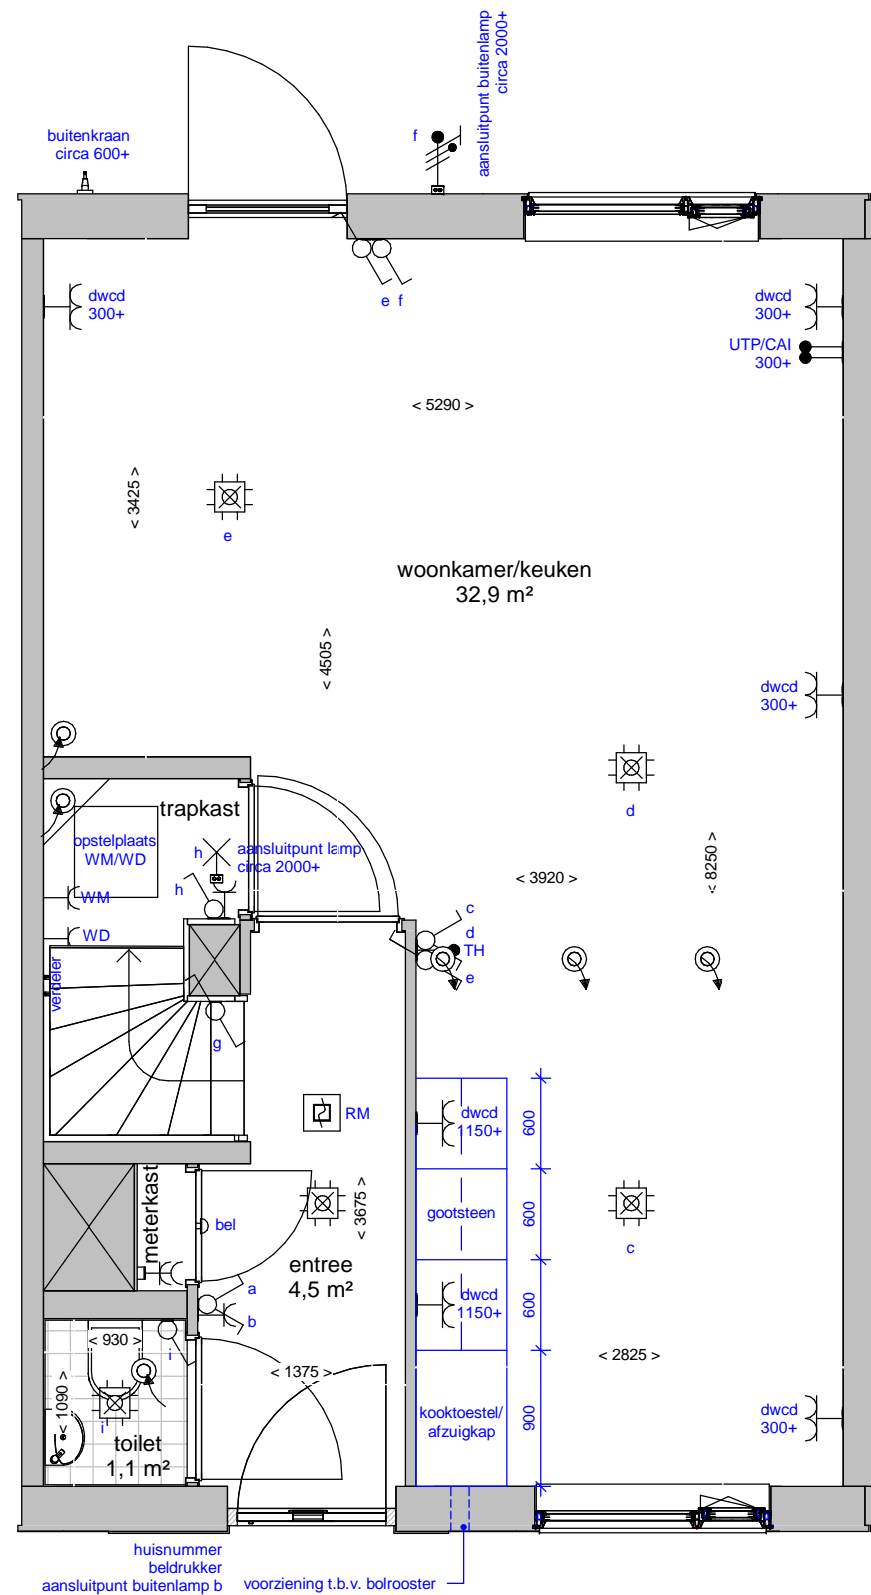

Renvooi	
	plafond afzuigpunt - WTW
	plafond toevoerpunt - WTW
	wand afzuigpunt - WTW
	wand toevoerpunt - WTW
	Thermostaat 1530+
	aansluitingen voor TV / internet(WLAN)
	Loze leiding, uitbreidbaar met stopcontact
	Loze leiding
	vertikale opbouw dubbel stopcontact
	dubbel stopcontact
	enkele stopcontact
	aansluitpunt buitenlamp
	hotelschakelaar, lichtpunt met 2 schakelaars te bedienen standaard op 1050+
	enkele schakelaar standaard op 1050+
	2 lichtschakelaars op 1050+
	aansluitpunt wandlichtpunt
	aansluitpunt plafondlichtpunt
	rookmelder
	koudwaterverdeler vloerverwarming
	wasmachine
	wasdroger
	voorziening t.b.v. bolrooster
	afvoerput t.p.v. de douchehoek
	douchemengkraan
	koudwater buitenkraan
	verlaagd plafond 2300+
	elektrische radiator

Begane grond

Ter info:

- Er kunnen geen rechten ontleend worden aan de maatvoeringen en posities van de elektrapunten en ventilatiekanalen
- Alle maatvoeringen zijn in mm
- Plafondhoogte zit op 2600+ peil tenzij anders aangegeven
- De keuken wordt standaard voorzien van een vaatwasser aansluiting en elektrisch koken (perilex) aansluiting.

Tuin

Verdieping

Straat

woningtype: type 99a_B

plattegronden

schaal: 1:50

datum 28/09/2020

tekeningnummer: type 99a_B