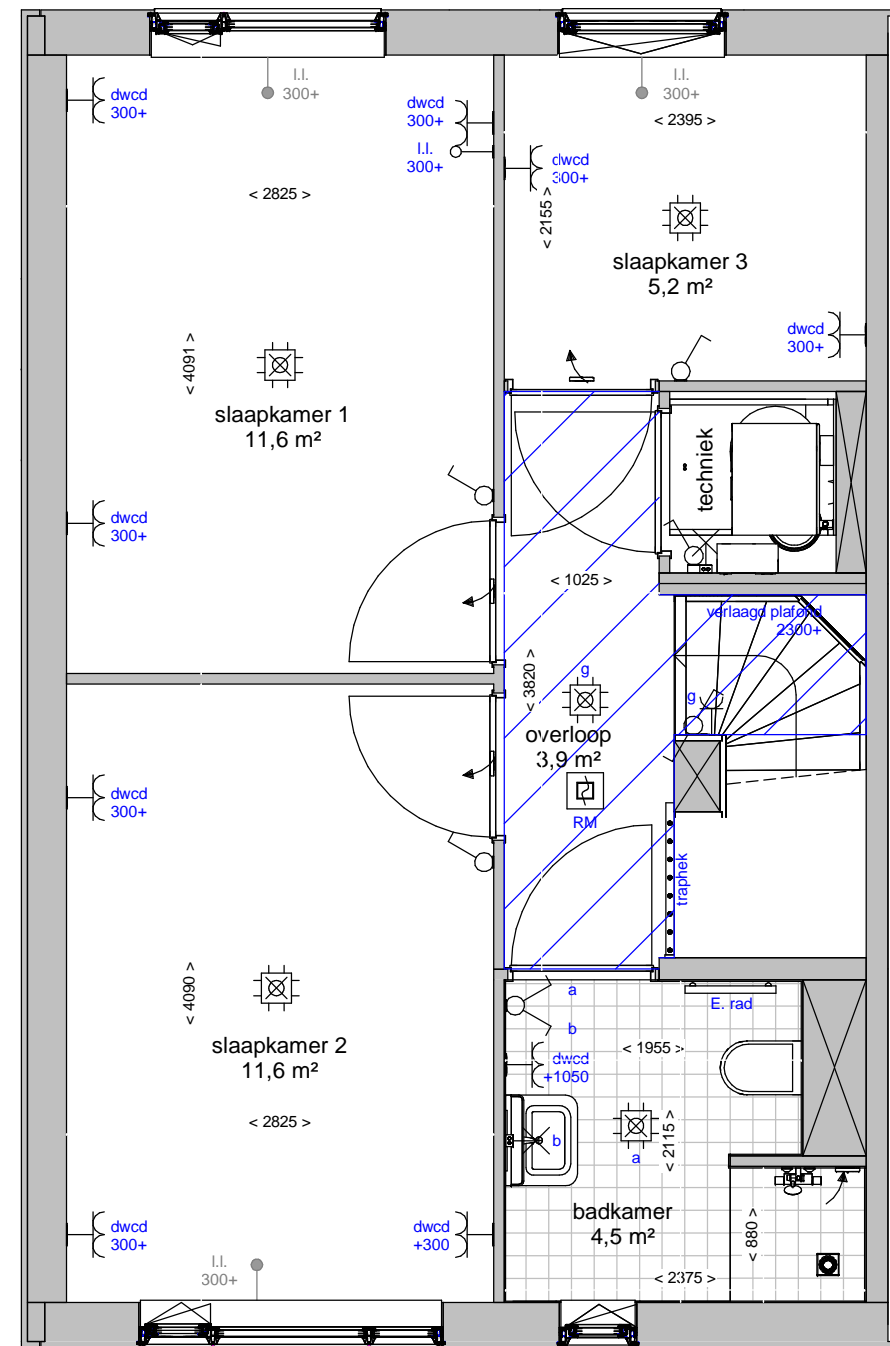

Renvooi	
	plafond afzuigpunt - WTW
	plafond toevoerpunt - WTW
	wand afzuigpunt - WTW
	wand toevoerpunt - WTW
	Thermostaat 1530+
	aansluitingen voor TV / internet(WLAN)
	Loze leiding, uitbreidbaar met stopcontact
	Loze leiding
	vertikale opbouw dubbel stopcontact
	dubbel stopcontact
	enkele stopcontact
	aansluitpunt buitenlamp
	hotelschakelaar, lichtpunt met 2 schakelaars te bedienen standaard op 1050+
	enkele schakelaar standaard op 1050+
	2 lichtschakelaars op 1050+
	aansluitpunt wandlichtpunt
	aansluitpunt plafondlichtpunt
	rookmelder
	koudwaterverdeler vloerverwarming
	wasmachine
	wasdroger
	voorziening t.b.v. bolrooster
	afvoerput t.p.v. de douchehoek
	douchemengkraan
	koudwater buitenkraan
	verlaagd plafond 2300+
	elektrische radiator

Begane grond

Tuin

Verdieping

Straat

**Ter info:**

- Er kunnen geen rechten ontleend worden aan de maatvoeringen en posities van de elektrapunten en ventilatiekanalen
- Alle maatvoeringen zijn in mm
- Plafondhoogte zit op 2600+ peil tenzij anders aangegeven
- De keuken wordt standaard voorzien van een vaatwasser aansluiting en elektrisch koken (perilex) aansluiting.

woningtype: type 99a\_A

plattegronden

schaal: 1:50

datum 28/09/2020

tekeningnummer: type 99a\_A