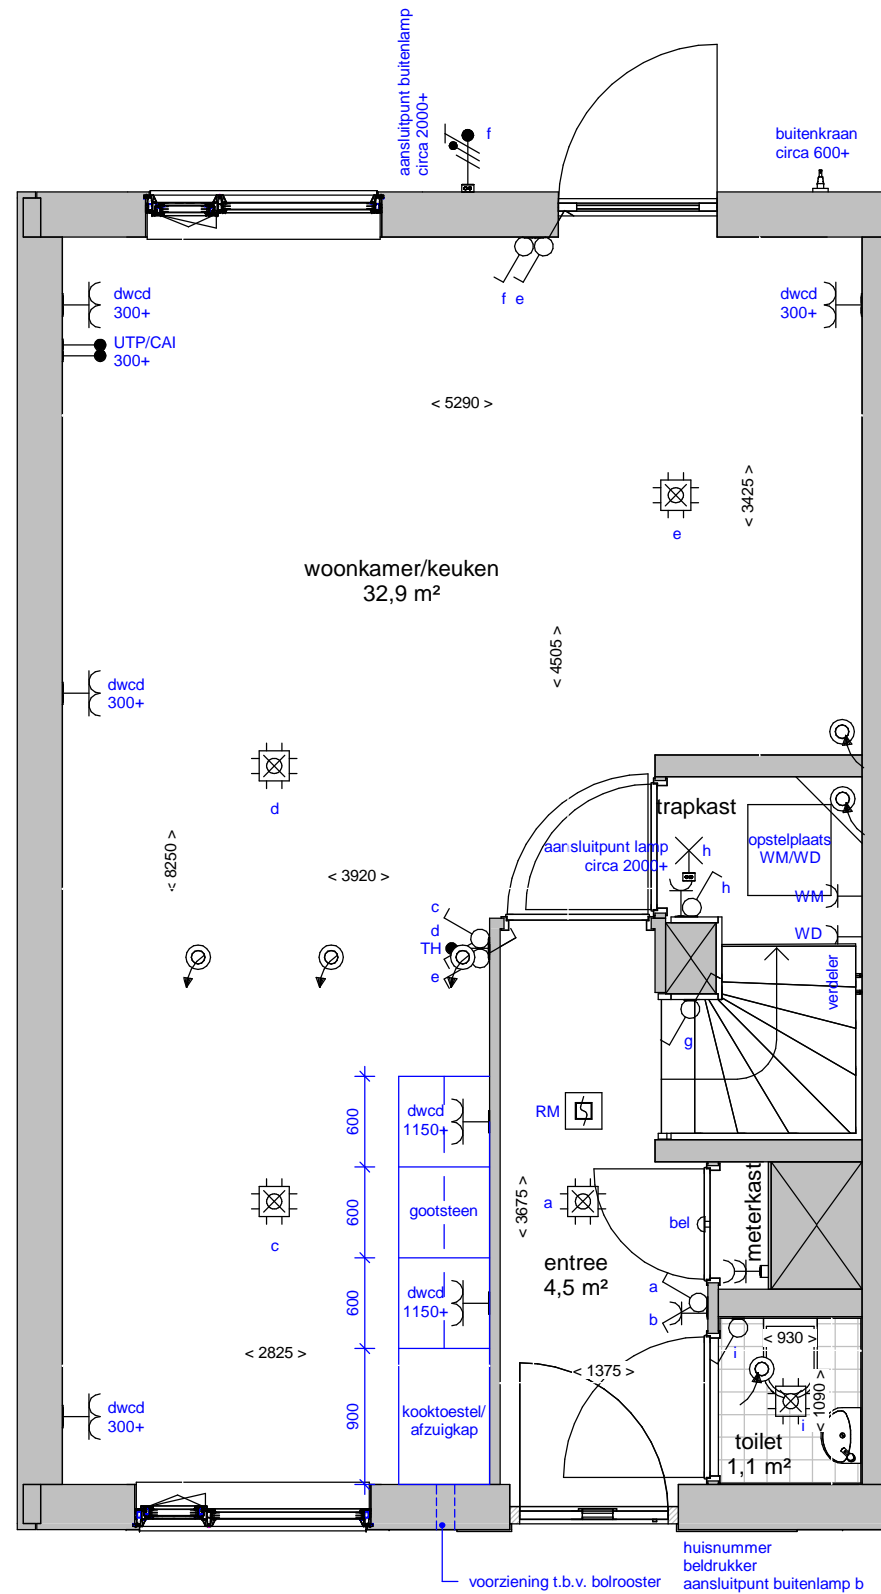

Renvooi	
	plafond afzuigpunt - WTW
	plafond toevoerpunt - WTW
	wand afzuigpunt - WTW
	wand toevoerpunt - WTW
	Thermostaat 1530+
	aansluitingen voor TV / internet(WLAN)
	Loze leiding, uitbreidbaar met stopcontact
	Loze leiding
	vertikale opbouw dubbel stopcontact
	dubbel stopcontact
	enkele stopcontact
	aansluitpunt buitenlamp
	hotelschakelaar, lichtpunt met 2 schakelaars te bedienen standaard op 1050+
	enkele schakelaar standaard op 1050+
	2 lichtschakelaars op 1050+
	aansluitpunt wandlichtpunt
	aansluitpunt plafondlichtpunt
	rookmelder
	koudwaterverdeler vloerverwarming
	wasmachine
	wasdroger
	voorziening t.b.v. bolrooster
	afvoerput t.p.v. de douchehoek
	douchemengkraan
	koudwater buitenkraan
	verlaagd plafond 2300+
	elektrische radiator

Begane grond

Tuin

Verdieping

Straat

**Ter info:**

- Er kunnen geen rechten ontleend worden aan de maatvoeringen en posities van de elektrapunten en ventilatiekanalen
- Alle maatvoeringen zijn in mm
- Plafondhoogte zit op 2600+ peil tenzij anders aangegeven
- De keuken wordt standaard voorzien van een vaatwasser aansluiting en elektrisch koken (perilex) aansluiting.

woningtype: type 99a\_A

plattegronden

schaal: 1:50

datum 28/09/2020

tekeningnummer: type 99a\_A