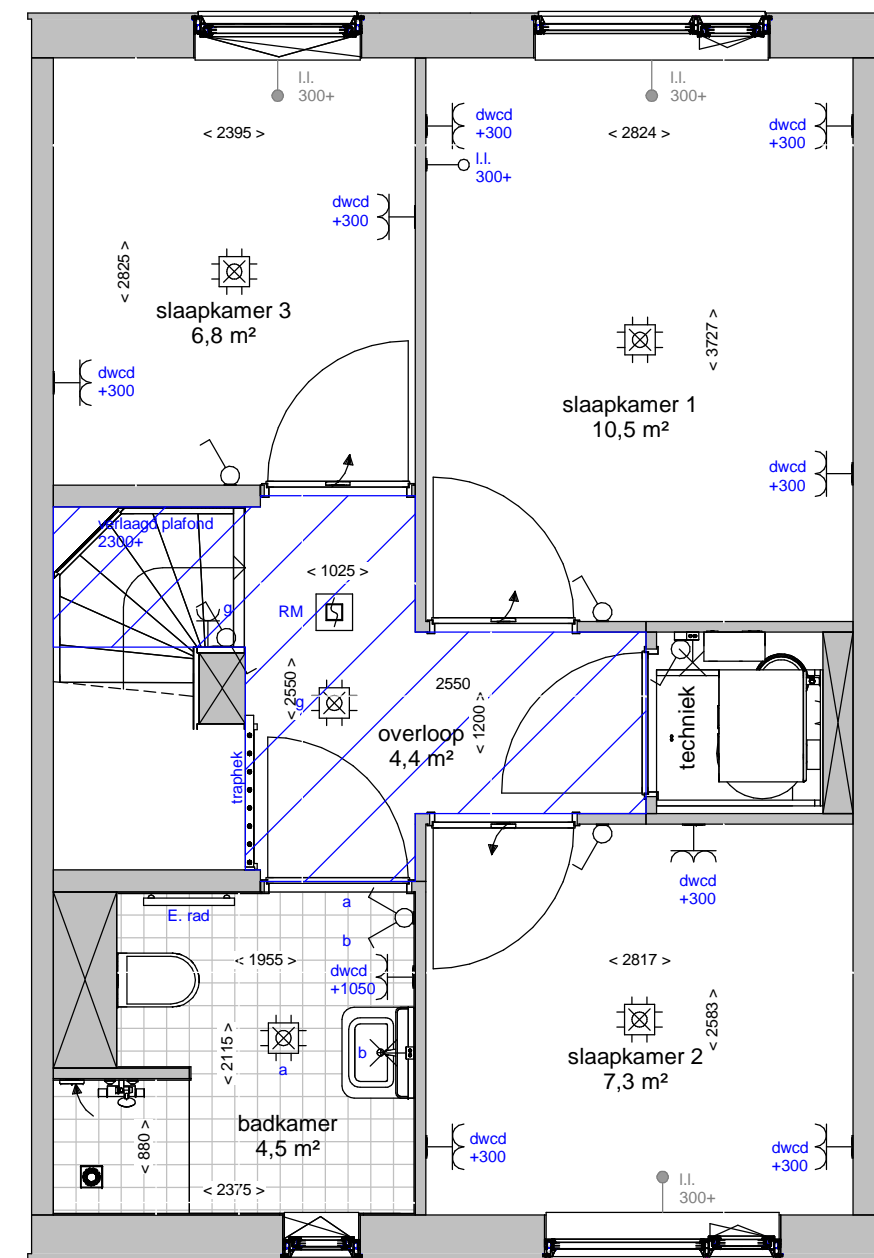

Renvooi	
	plafond afzuigpunt - WTW
	plafond toevoerpunt - WTW
	wand afzuigpunt - WTW
	wand toevoerpunt - WTW
	Thermostaat 1530+
	aansluitingen voor TV / internet(WLAN)
	Loze leiding, uitbreidbaar met stopcontact
	Loze leiding
	vertikale opbouw dubbel stopcontact
	dubbel stopcontact
	enkele stopcontact
	aansluitpunt buitenlamp
	hotelschakelaar, lichtpunt met 2 schakelaars te bedienen standaard op 1050+
	enkele schakelaar standaard op 1050+
	2 lichtschakelaars op 1050+
	aansluitpunt wandlichtpunt
	aansluitpunt plafondlichtpunt
	rookmelder
	koudwaterverdeler vloerverwarming
	wasmachine
	wasdroger
	voorziening t.b.v. bolrooster
	afvoerput t.p.v. de douchehoek
	douchemengkraan
	koudwater buitenkraan
	verlaagd plafond 2300+
	elektrische radiator

Begane grond

Tuin

Verdieping

Straat

Ter info:

- Er kunnen geen rechten ontleend worden aan de maatvoeringen en posities van de elektrapunten en ventilatiekanalen
- Alle maatvoeringen zijn in mm
- Plafondhoogte zit op 2600+ peil tenzij anders aangegeven
- De keuken wordt standaard voorzien van een vaatwasser aansluiting en elektrisch koken (perilex) aansluiting.

woningtype: type 90_D	plattegronden
schaal: 1:50	datum 28/09/2020
tekeningnummer: type 90_D	