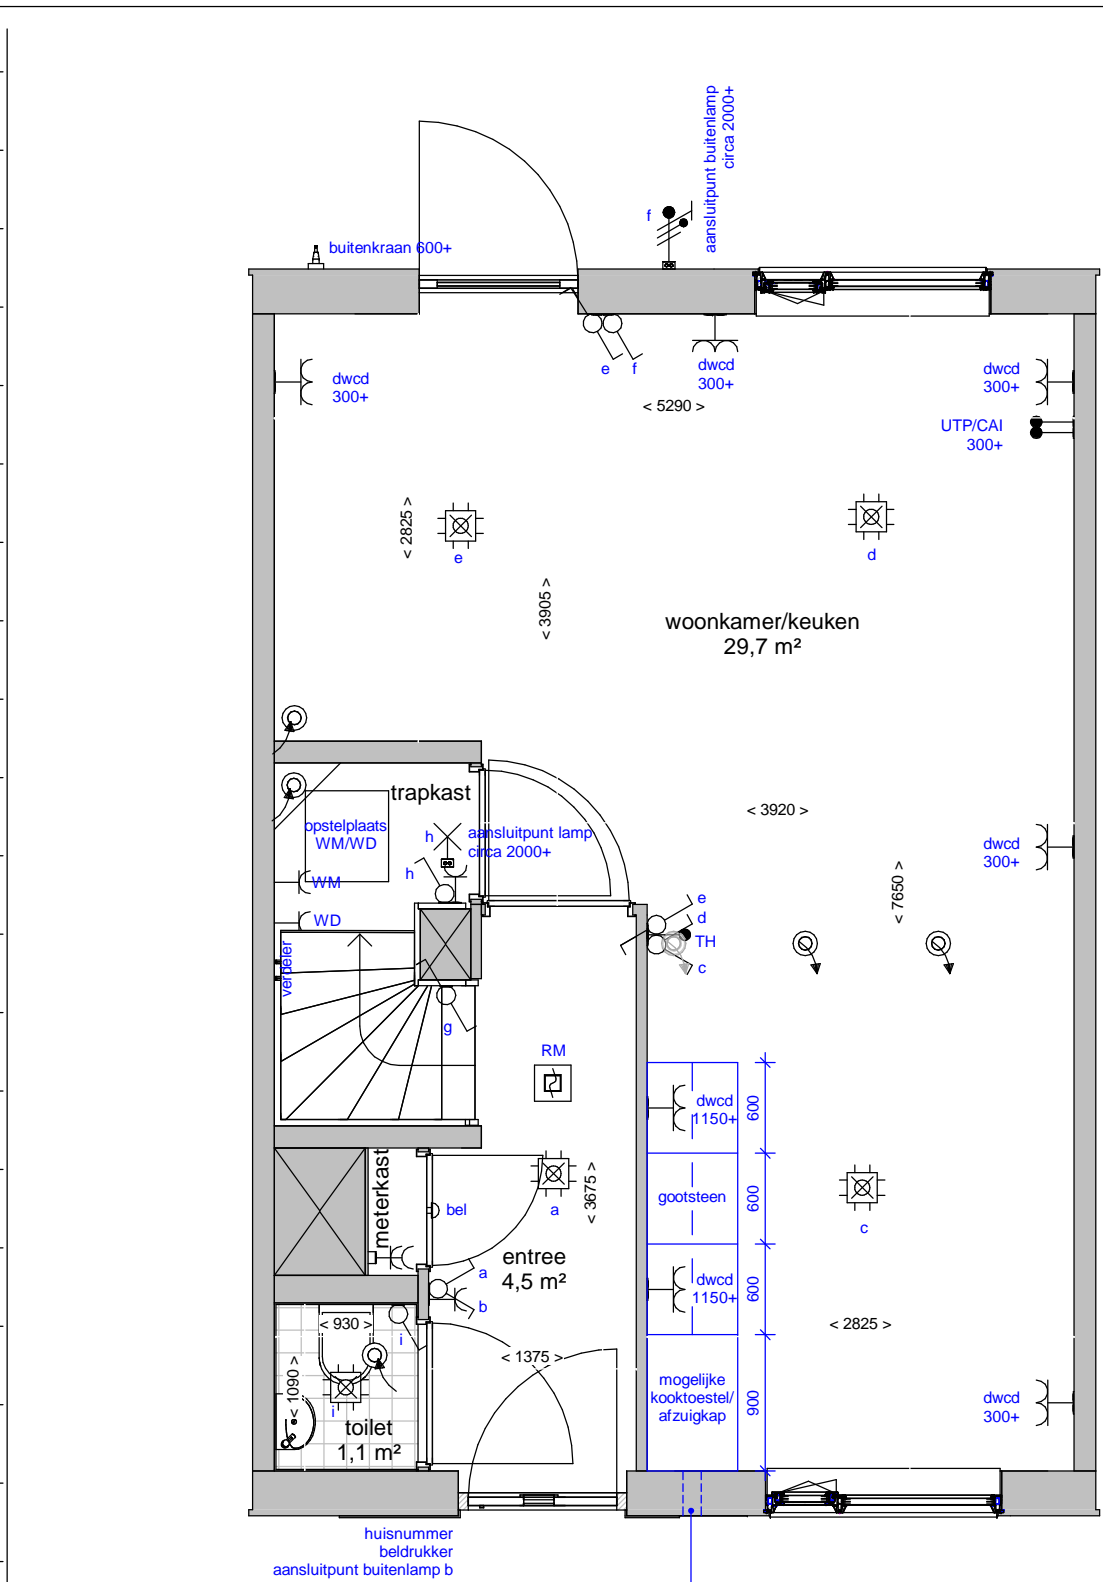

Renvooi	
	plafond afzuigpunt - WTW
	plafond toevoerpunt - WTW
	wand afzuigpunt - WTW
	wand toevoerpunt - WTW
	Thermostaat 1530+
	aansluitingen voor TV / internet(WLAN)
	Loze leiding, uitbreidbaar met stopcontact
	Loze leiding
	vertikale opbouw dubbel stopcontact
	dubbel stopcontact
	enkele stopcontact
	aansluitpunt buitenlamp
	hotelschakelaar, lichtpunt met 2 schakelaars te bedienen standaard op 1050+
	enkele schakelaar standaard op 1050+
	2 lichtschakelaars op 1050+
	aansluitpunt wandlichtpunt
	aansluitpunt plafondlichtpunt
	rookmelder
	koudwaterverdeler vloerverwarming
	wasmachine
	wasdroger
	voorziening t.b.v. bolrooster
	afvoerput t.p.v. de douchehoek
	douchemengkraan
	koudwater buitenkraan
	verlaagd plafond 2300+
	elektrische radiator

Begane grond

Tuin

Verdieping

Straat

Ter info:

- Er kunnen geen rechten ontleend worden aan de maatvoeringen en posities van de elektrapunten en ventilatiekanalen
- Alle maatvoeringen zijn in mm
- Plafondhoogte zit op 2600+ peil tenzij anders aangegeven
- De keuken wordt standaard voorzien van een vaatwasser aansluiting en elektrisch koken (perilex) aansluiting.

woningtype: type 90_D	plattegronden
schaal: 1:50	datum 28/09/2020
tekeningnummer: type 90_D	