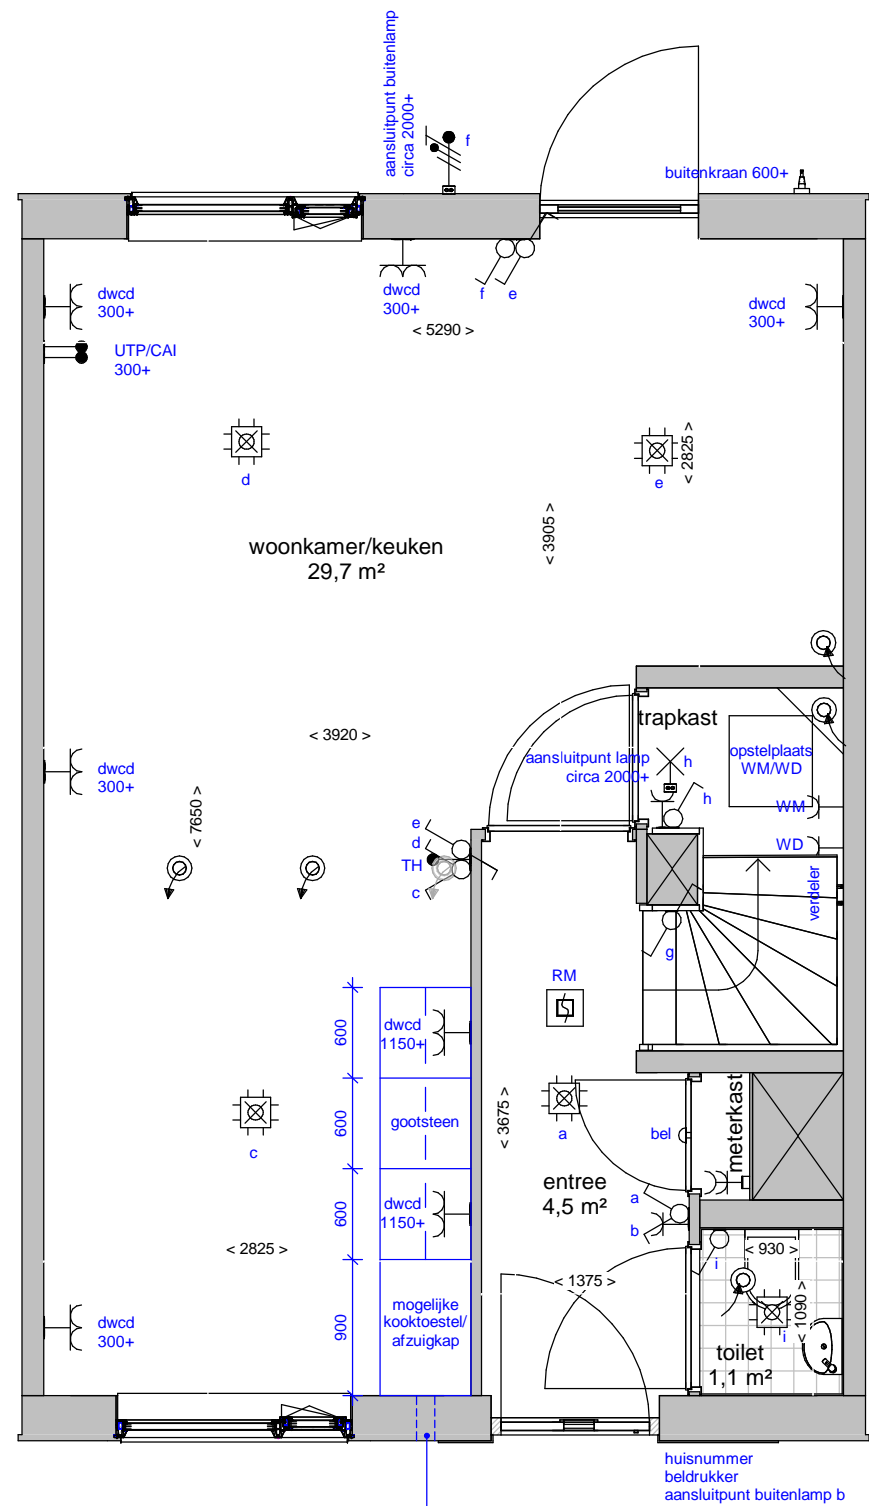

Renvooi	
	plafond afzuigpunt - WTW
	plafond toevoerpunt - WTW
	wand afzuigpunt - WTW
	wand toevoerpunt - WTW
	Thermostaat 1530+
	aansluitingen voor TV / internet(WLAN)
	Loze leiding, uitbreidbaar met stopcontact
	Loze leiding
	vertikale opbouw dubbel stopcontact
	dubbel stopcontact
	enkele stopcontact
	aansluitpunt buitenlamp
	hotelschakelaar, lichtpunt met 2 schakelaars te bedienen standaard op 1050+
	enkele schakelaar standaard op 1050+
	2 lichtschakelaars op 1050+
	aansluitpunt wandlichtpunt
	aansluitpunt plafondlichtpunt
	rookmelder
	verdelers koudwaterverdeler vloerverwarming
	Wasmachine
	wasdroger
	voorziening t.b.v. bolrooster
	afvoerput t.p.v. de douchehoek
	douchemengkraan
	koudwater buitenkraan
	verlaagd plafond 2300+
	E. rad elektrische radiator

Begane grond

Tuin

Verdieping

Straat

Ter info:

- Er kunnen geen rechten ontleend worden aan de maatvoeringen en posities van de elektrapunten en ventilatiekanalen
- Alle maatvoeringen zijn in mm
- Plafondhoogte zit op 2600+ peil tenzij anders aangegeven
- De keuken wordt standaard voorzien van een vaatwasser aansluiting en elektrisch koken (perilex) aansluiting.

woningtype: type 90_C	plattegronden
schaal: 1:50	datum 28/09/2020
tekeningnummer: type 90_C	