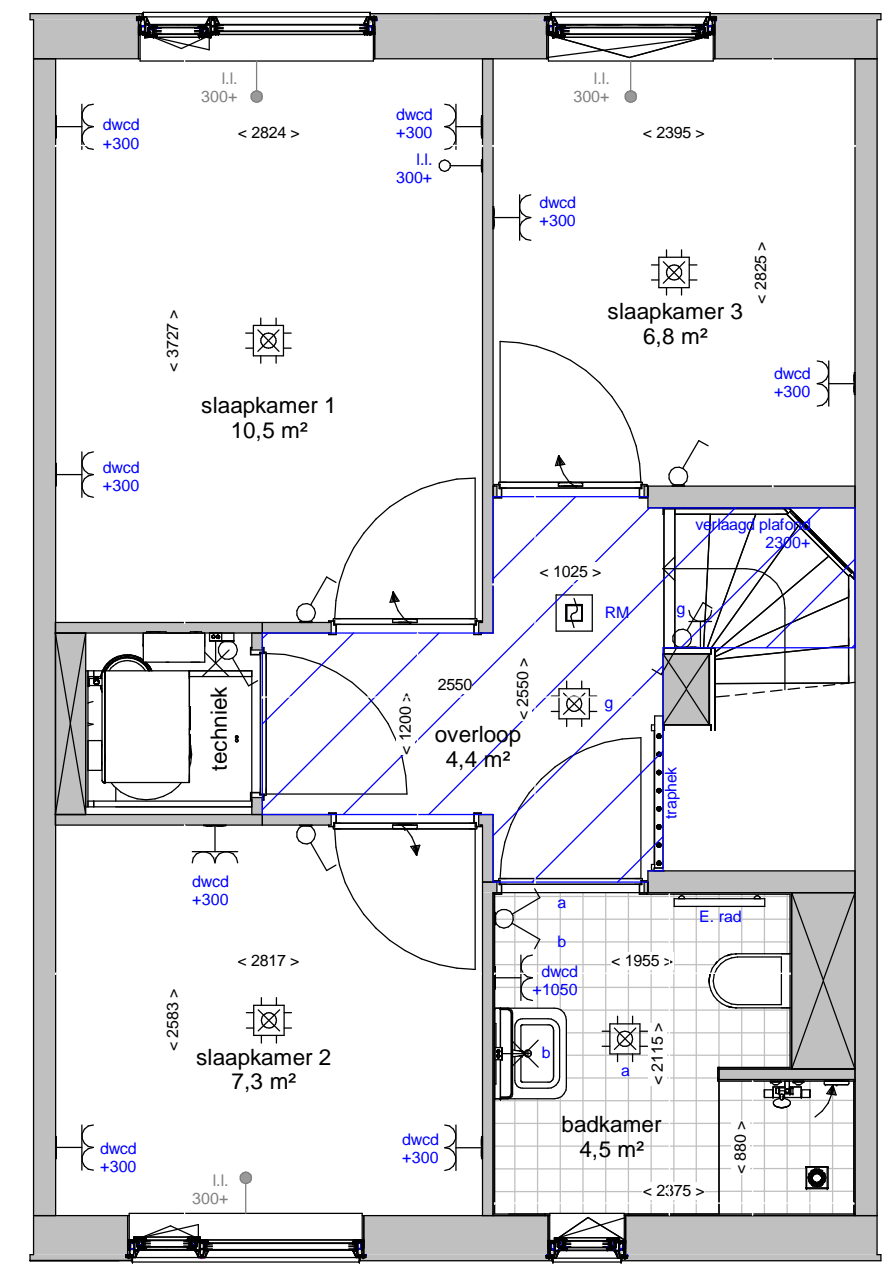

Renvooi	
	plafond afzuigpunt - WTW
	plafond toevoerpunt - WTW
	wand afzuigpunt - WTW
	wand toevoerpunt - WTW
	Thermostaat 1530+
	aansluitingen voor TV / internet(WLAN)
	Loze leiding, uitbreidbaar met stopcontact
	Loze leiding
	vertikale opbouw dubbel stopcontact
	dubbel stopcontact
	enkele stopcontact
	aansluitpunt buitenlamp
	hotelschakelaar, lichtpunt met 2 schakelaars te bedienen standaard op 1050+
	enkele schakelaar standaard op 1050+
	2 lichtschakelaars op 1050+
	aansluitpunt wandlichtpunt
	aansluitpunt plafondlichtpunt
	rookmelder
	verdelers koudwaterverdeler vloerverwarming
	Wasmachine
	wasdroger
	voorziening t.b.v. bolrooster
	afvoerput t.p.v. de douchehoek
	douchemengkraan
	koudwater buitenkraan
	verlaagd plafond 2300+
	E. rad elektrische radiator

Begane grond

Tuin

Verdieping

Straat

Ter info:

- Er kunnen geen rechten ontleend worden aan de maatvoeringen en posities van de elektrapunten en ventilatiekanalen
- Alle maatvoeringen zijn in mm
- Plafondhoogte zit op 2600+ peil tenzij anders aangegeven
- De keuken wordt standaard voorzien van een vaatwasser aansluiting en elektrisch koken (perilex) aansluiting.

woningtype: type 90_C	plattegronden
schaal: 1:50	datum 28/09/2020
tekeningnummer: type 90_C	