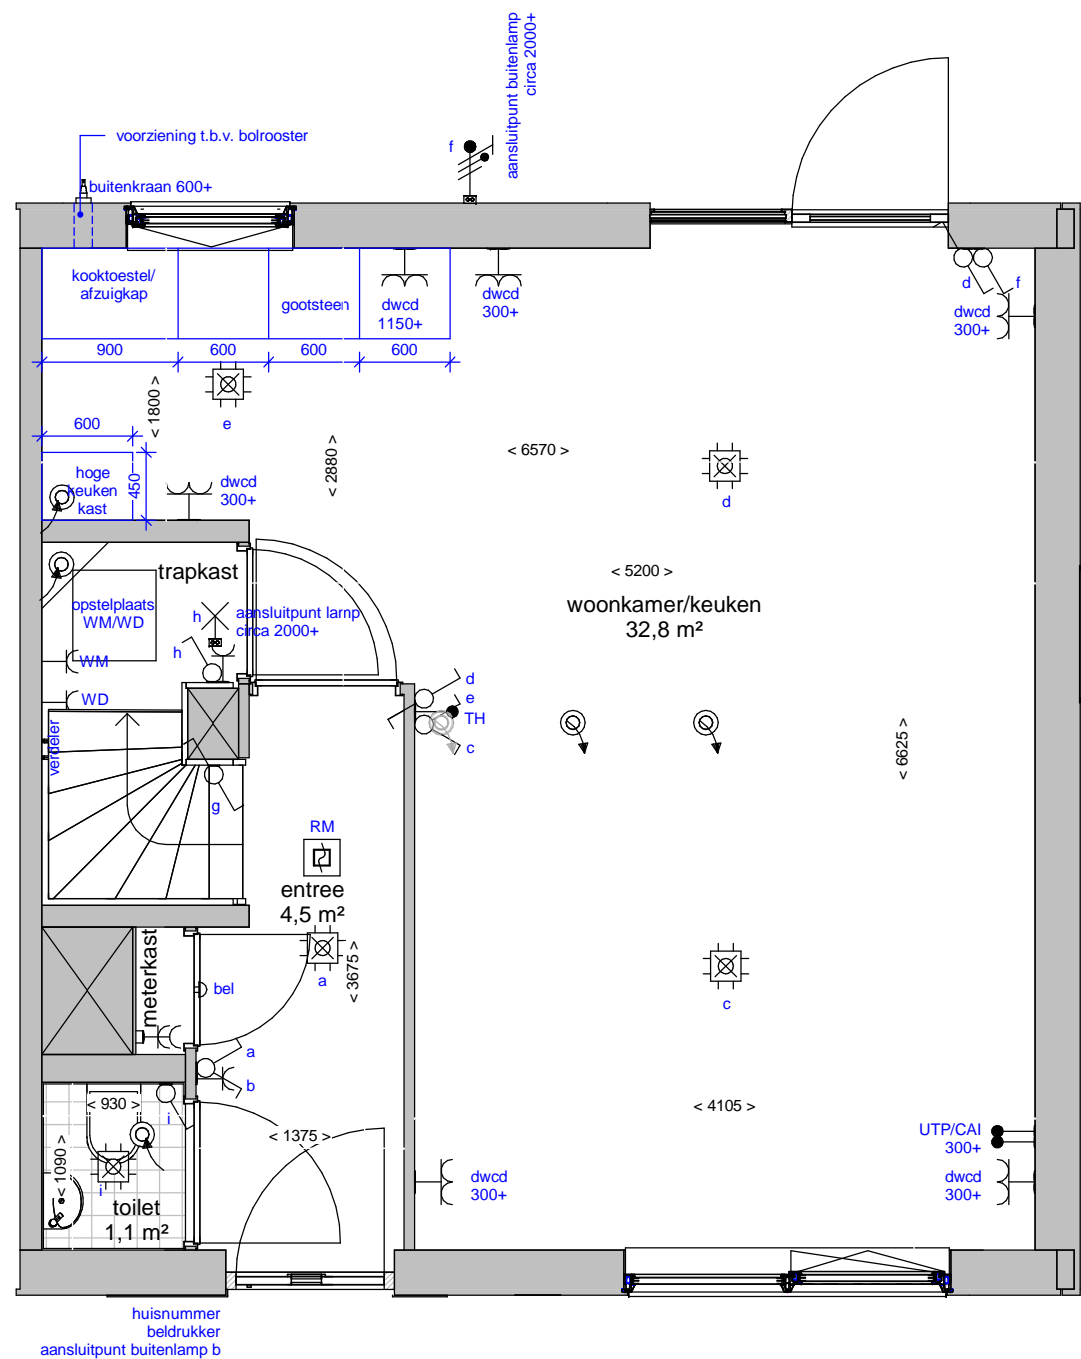

Renvooi	
	plafond afzuigpunt - WTW
	plafond toevoerpunt - WTW
	wand afzuigpunt - WTW
	wand toevoerpunt - WTW
	Thermostaat 1530+
	aansluitingen voor TV / internet(WLAN)
	Loze leiding, uitbreidbaar met stopcontact
	Loze leiding
	vertikale opbouw dubbel stopcontact
	dubbel stopcontact
	enkele stopcontact
	aansluitpunt buitenlamp
	hotelschakelaar, lichtpunt met 2 schakelaars te bedienen standaard op 1050+
	enkele schakelaar standaard op 1050+
	2 lichtschakelaars op 1050+
	aansluitpunt wandlichtpunt
	aansluitpunt plafondlichtpunt
	rookmelder
	koudwaterverdeler vloerverwarming
	wasmachine
	wasdroger
	voorziening t.b.v. bolrooster
	afvoerput t.p.v. de douchehoek
	douchemengkraan
	koudwater buitenkraan
	verlaagd plafond 2300+
	elektrische radiator

Begane grond

Tuin

Verdieping

Straat

**Ter info:**

- Er kunnen geen rechten ontleend worden aan de maatvoeringen en posities van de elektrapunten en ventilatiekanalen
- Alle maatvoeringen zijn in mm
- Plafondhoogte zit op 2600+ peil tenzij anders aangegeven
- De keuken wordt standaard voorzien van een vaatwasser aansluiting en elektrisch koken (perilex) aansluiting.

woningtype: type 88_H	plattegronden
schaal: 1:50	datum 28/09/2020
tekeningnummer: type 88_H	