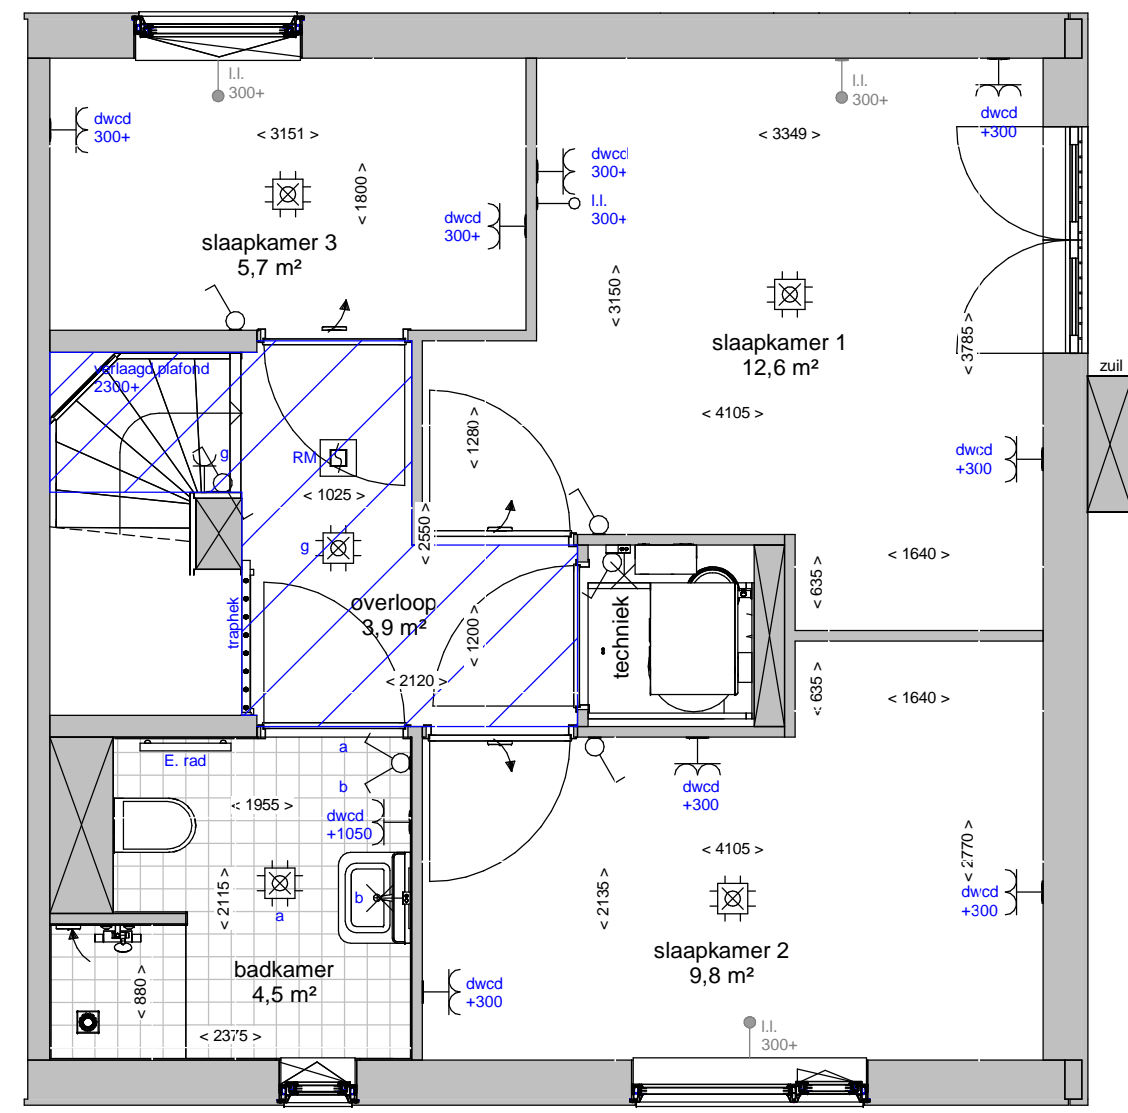

Renvooi	
	plafond afzuigpunt - WTW
	plafond toevoerpunt - WTW
	wand afzuigpunt - WTW
	wand toevoerpunt - WTW
	Thermostaat 1530+
	aansluitingen voor TV / internet(WLAN)
	Loze leiding, uitbreidbaar met stopcontact
	Loze leiding
	vertikale opbouw dubbel stopcontact
	dubbel stopcontact
	enkele stopcontact
	aansluitpunt buitenlamp
	hotelschakelaar, lichtpunt met 2 schakelaars te bedienen standaard op 1050+
	enkele schakelaar standaard op 1050+
	2 lichtschakelaars op 1050+
	aansluitpunt wandlichtpunt
	aansluitpunt plafondlichtpunt
	rookmelder
	koudwaterverdeler vloerverwarming
	wasmachine
	wasdroger
	voorziening t.b.v. bolrooster
	afvoerput t.p.v. de douchehoek
	douchemengkraan
	koudwater buitenkraan
	verlaagd plafond 2300+
	elektrische radiator

Begane grond

Tuin

Verdieping

Straat

**Ter info:**

- Er kunnen geen rechten ontleend worden aan de maatvoeringen en posities van de elektrapunten en ventilatiekanalen
- Alle maatvoeringen zijn in mm
- Plafondhoogte zit op 2600+ peil tenzij anders aangegeven
- De keuken wordt standaard voorzien van een vaatwasser aansluiting en elektrisch koken (perilex) aansluiting.

woningtype: type 88_H	plattegronden
schaal: 1:50	datum 28/09/2020
tekeningnummer: type 88_H	