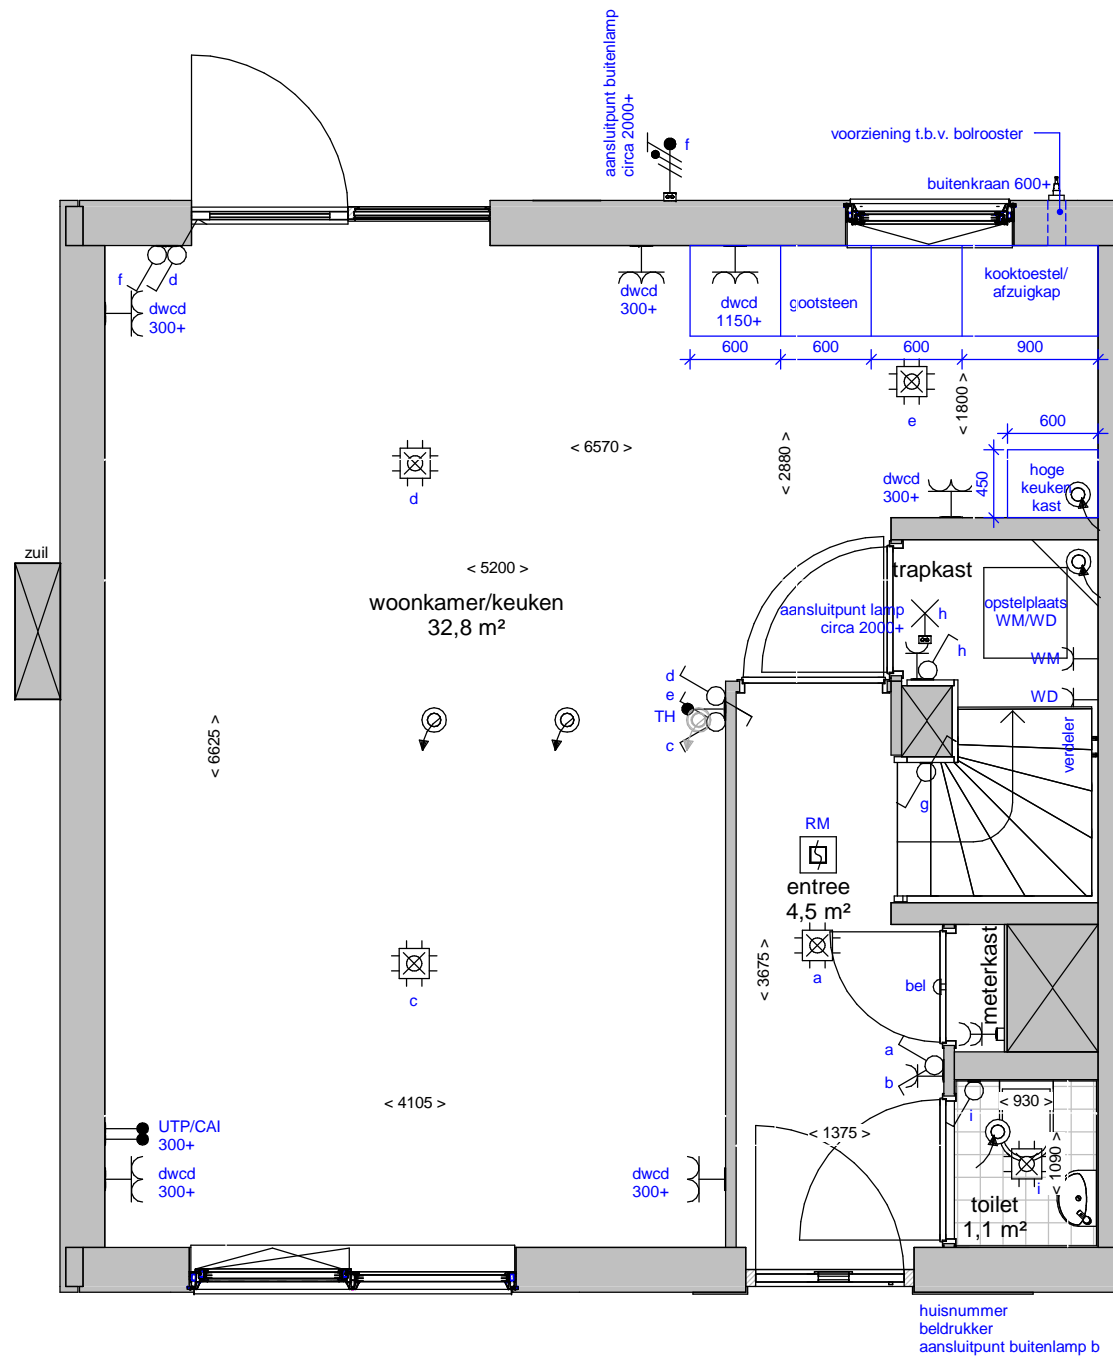

Renvooi	
	plafond afzuigpunt - WTW
	plafond toevoerpunt - WTW
	wand afzuigpunt - WTW
	wand toevoerpunt - WTW
	Thermostaat 1530+
	aansluitingen voor TV / internet(WLAN)
	Loze leiding, uitbreidbaar met stopcontact
	Loze leiding
	vertikale opbouw dubbel stopcontact
	dubbel stopcontact
	enkele stopcontact
	aansluitpunt buitenlamp
	hotelschakelaar, lichtpunt met 2 schakelaars te bedienen standaard op 1050+
	enkele schakelaar standaard op 1050+
	2 lichtschakelaars op 1050+
	aansluitpunt wandlichtpunt
	aansluitpunt plafondlichtpunt
	rookmelder
	koudwaterverdeler vloerverwarming
	wasmachine
	wasdroger
	voorziening t.b.v. bolrooster
	afvoerput t.p.v. de douchehoek
	douchemengkraan
	koudwater buitenkraan
	verlaagd plafond 2300+
	elektrische radiator

Begane grond

Verdieping

Straat

Ter info:

- Er kunnen geen rechten ontleend worden aan de maatvoeringen en posities van de elektrapunten en ventilatiekanalen
- Alle maatvoeringen zijn in mm
- Plafondhoogte zit op 2600+ peil tenzij anders aangegeven
- De keuken wordt standaard voorzien van een vaatwasser aansluiting en elektrisch koken (perilex) aansluiting.

woningtype: type 88_G

plattegronden

schaal: 1:50

datum 28/09/2020

tekeningnummer: type 88_G