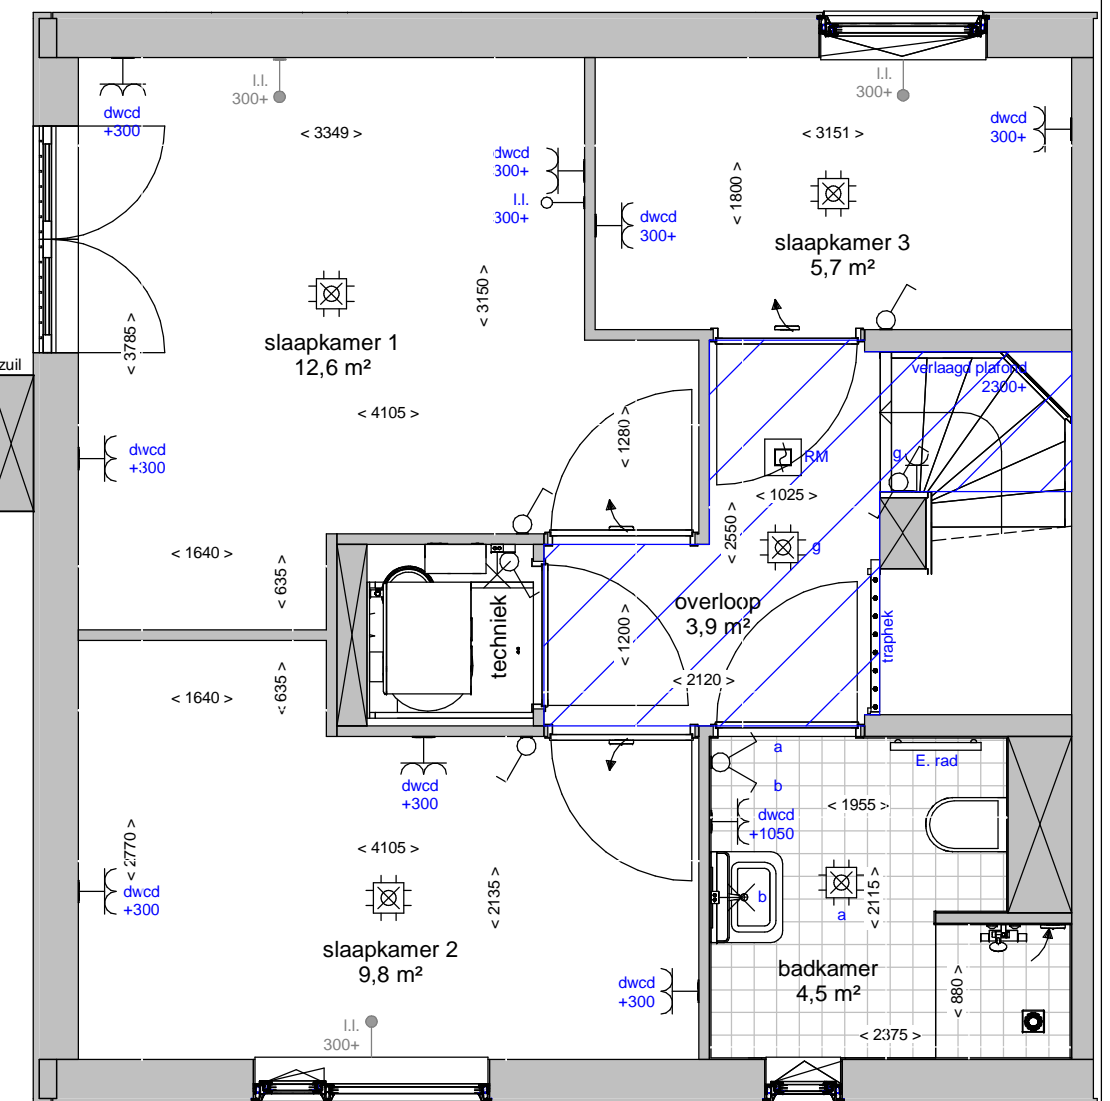

Renvooi	
	plafond afzuigpunt - WTW
	plafond toevoerpunt - WTW
	wand afzuigpunt - WTW
	wand toevoerpunt - WTW
	Thermostaat 1530+
	aansluitingen voor TV / internet(WLAN)
	Loze leiding, uitbreidbaar met stopcontact
	Loze leiding
	vertikale opbouw dubbel stopcontact
	dubbel stopcontact
	enkele stopcontact
	aansluitpunt buitenlamp
	hotelschakelaar, lichtpunt met 2 schakelaars te bedienen standaard op 1050+
	enkele schakelaar standaard op 1050+
	2 lichtschakelaars op 1050+
	aansluitpunt wandlichtpunt
	aansluitpunt plafondlichtpunt
	rookmelder
	koudwaterverdeler vloerverwarming
	wasmachine
	wasdroger
	voorziening t.b.v. bolrooster
	afvoerput t.p.v. de douchehoek
	douchemengkraan
	koudwater buitenkraan
	verlaagd plafond 2300+
	elektrische radiator

Begane grond

Verdieping

Straat

Ter info:

- Er kunnen geen rechten ontleend worden aan de maatvoeringen en posities van de elektrapunten en ventilatiekanalen
- Alle maatvoeringen zijn in mm
- Plafondhoogte zit op 2600+ peil tenzij anders aangegeven
- De keuken wordt standaard voorzien van een vaatwasser aansluiting en elektrisch koken (perilex) aansluiting.

woningtype: type 88_G

plattegronden

schaal: 1:50

datum 28/09/2020

tekeningnummer: type 88_G