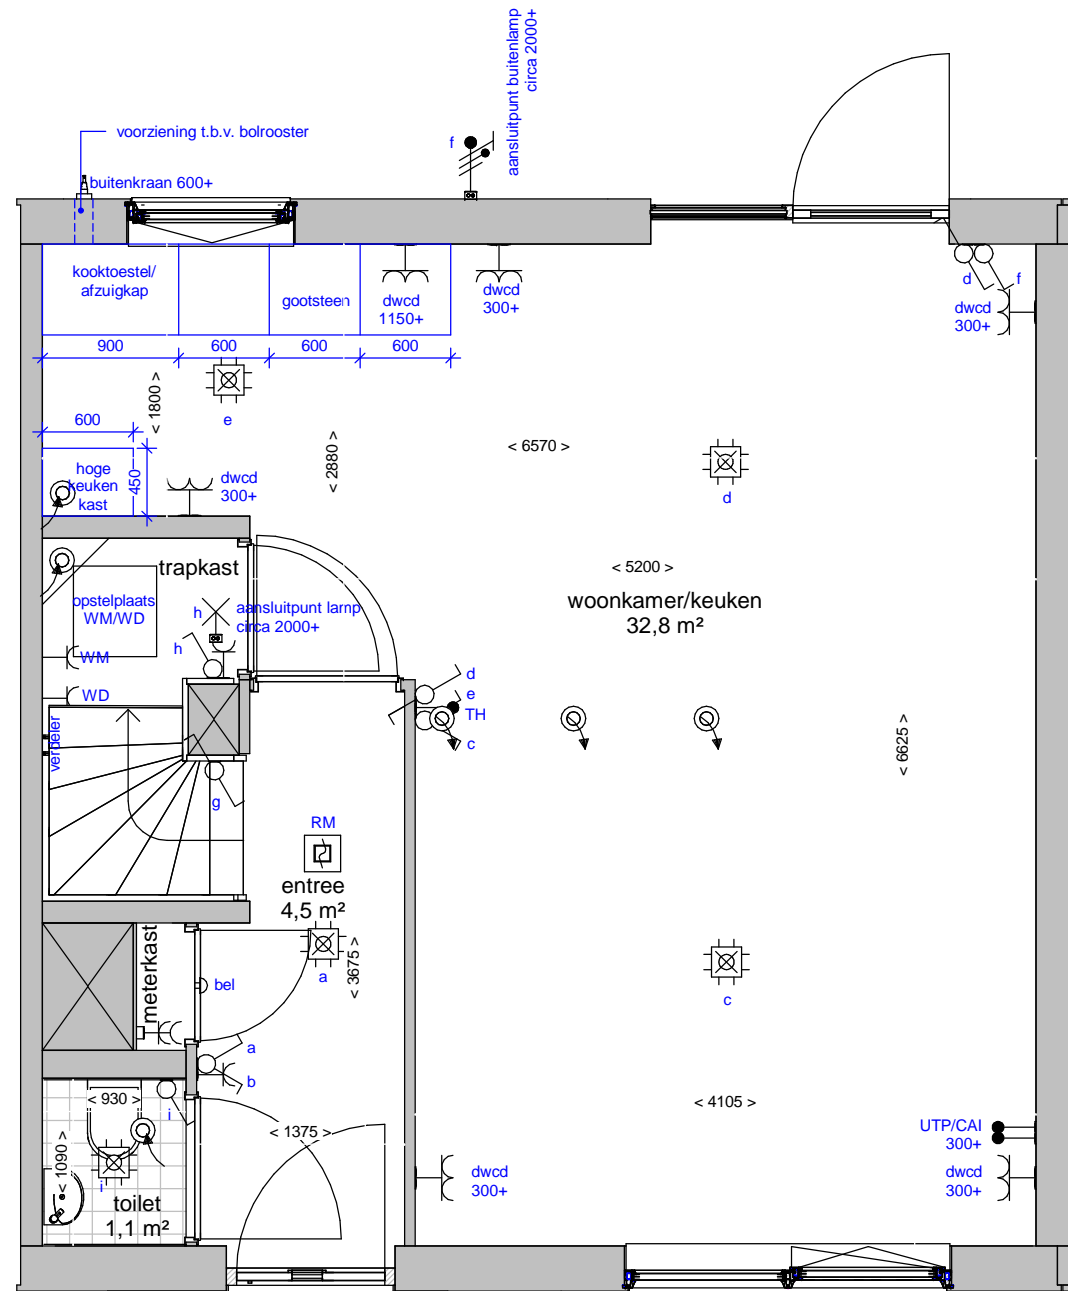

Renvooi	
	plafond afzuigpunt - WTW
	plafond toevoerpunt - WTW
	wand afzuigpunt - WTW
	wand toevoerpunt - WTW
	Thermostaat 1530+
	aansluitingen voor TV / internet(WLAN)
	Loze leiding, uitbreidbaar met stopcontact
	Loze leiding
	vertikale opbouw dubbel stopcontact
	dubbel stopcontact
	enkele stopcontact
	aansluitpunt buitenlamp
	hotelschakelaar, lichtpunt met 2 schakelaars te bedienen standaard op 1050+
	enkele schakelaar standaard op 1050+
	aansluitpunt wandlichtpunt
	aansluitpunt plafondlichtpunt
	rookmelder
	elektrische radiator
	koudwaterverdeler vloerverwarming
	wasmachine
	wasdroger
	voorziening t.b.v. bolrooster
	afvoerput t.p.v. de douchehoek
	douchemengkraan
	koudwater buitenkraan
	verlaagd plafond 2300+
	elektrische radiator

Begane grond

Verdieping

Tuin

Straat

**Ter info:**

- Er kunnen geen rechten ontleend worden aan de maatvoeringen en posities van de elektrapunten en ventilatiekanalen
- Alle maatvoeringen zijn in mm
- Plafondhoogte zit op 2600+ peil tenzij anders aangegeven
- De keuken wordt standaard voorzien van een vaatwasser aansluiting en elektrisch koken (perilex) aansluiting.

woningtype: type 88\_B

plattegronden

schaal: 1:50

datum 28/09/2020

tekeningnummer: type 88\_B