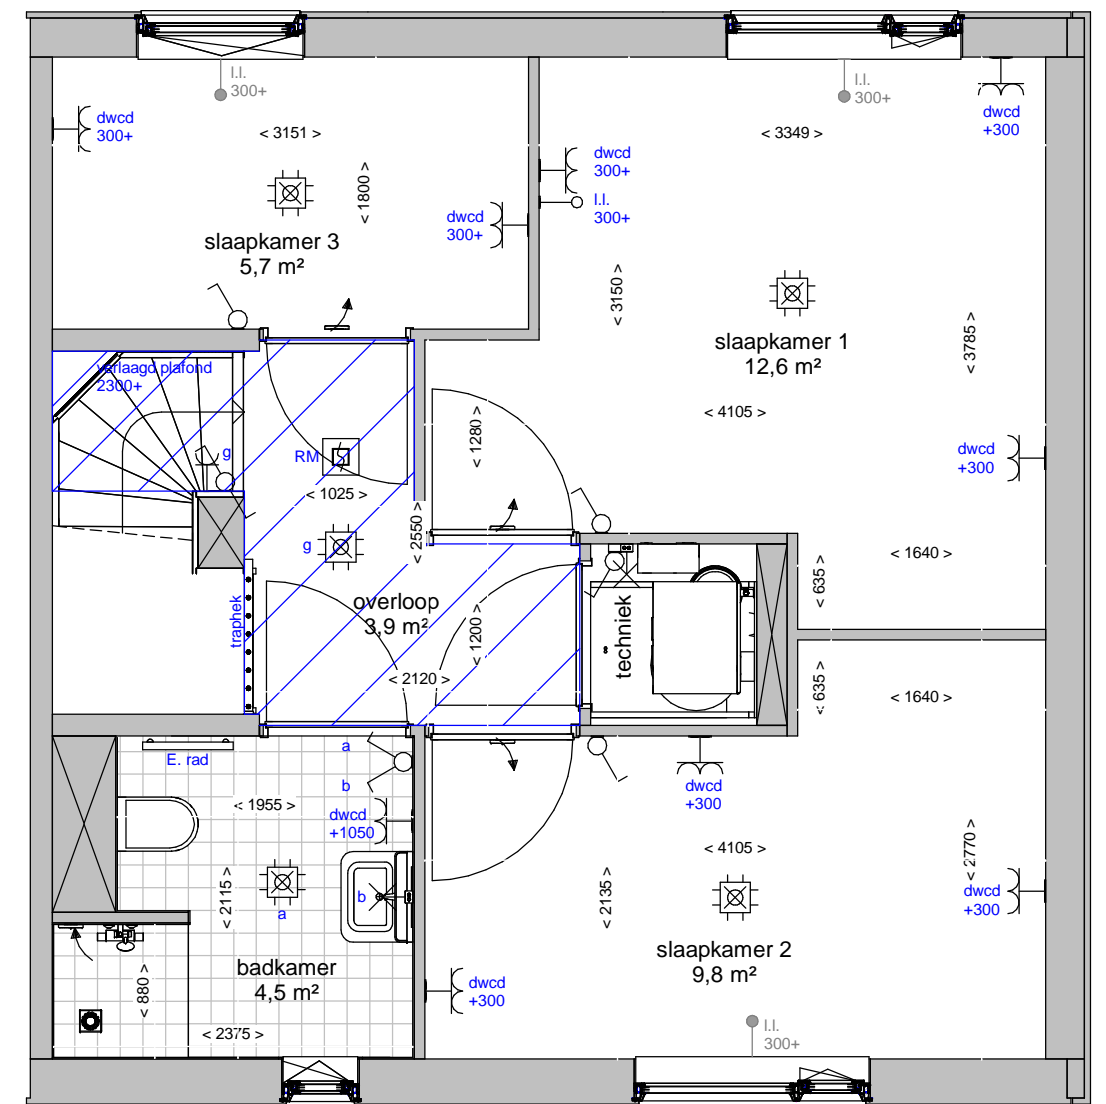

Renvooi	
	plafond afzuigpunt - WTW
	plafond toevoerpunt - WTW
	wand afzuigpunt - WTW
	wand toevoerpunt - WTW
	Thermostaat 1530+
	aansluitingen voor TV / internet(WLAN)
	Loze leiding, uitbreidbaar met stopcontact
	Loze leiding
	vertikale opbouw dubbel stopcontact
	dubbel stopcontact
	enkele stopcontact
	aansluitpunt buitenlamp
	hotelschakelaar, lichtpunt met 2 schakelaars te bedienen standaard op 1050+
	enkele schakelaar standaard op 1050+
	aansluitpunt wandlichtpunt
	aansluitpunt plafondlichtpunt
	rookmelder
	elektrische radiator
	koudwaterverdeler vloerverwarming
	wasmachine
	wasdroger
	voorziening t.b.v. bolrooster
	afvoerput t.p.v. de douchehoek
	douchemengkraan
	koudwater buitenkraan
	verlaagd plafond 2300+
	elektrische radiator

Begane grond

Verdieping

Tuin

Straat

**Ter info:**

- Er kunnen geen rechten ontleend worden aan de maatvoeringen en posities van de elektrapunten en ventilatiekanalen
- Alle maatvoeringen zijn in mm
- Plafondhoogte zit op 2600+ peil tenzij anders aangegeven
- De keuken wordt standaard voorzien van een vaatwasser aansluiting en elektrisch koken (perilex) aansluiting.

woningtype: type 88\_B

plattegronden

schaal: 1:50

datum 28/09/2020

tekeningnummer: type 88\_B