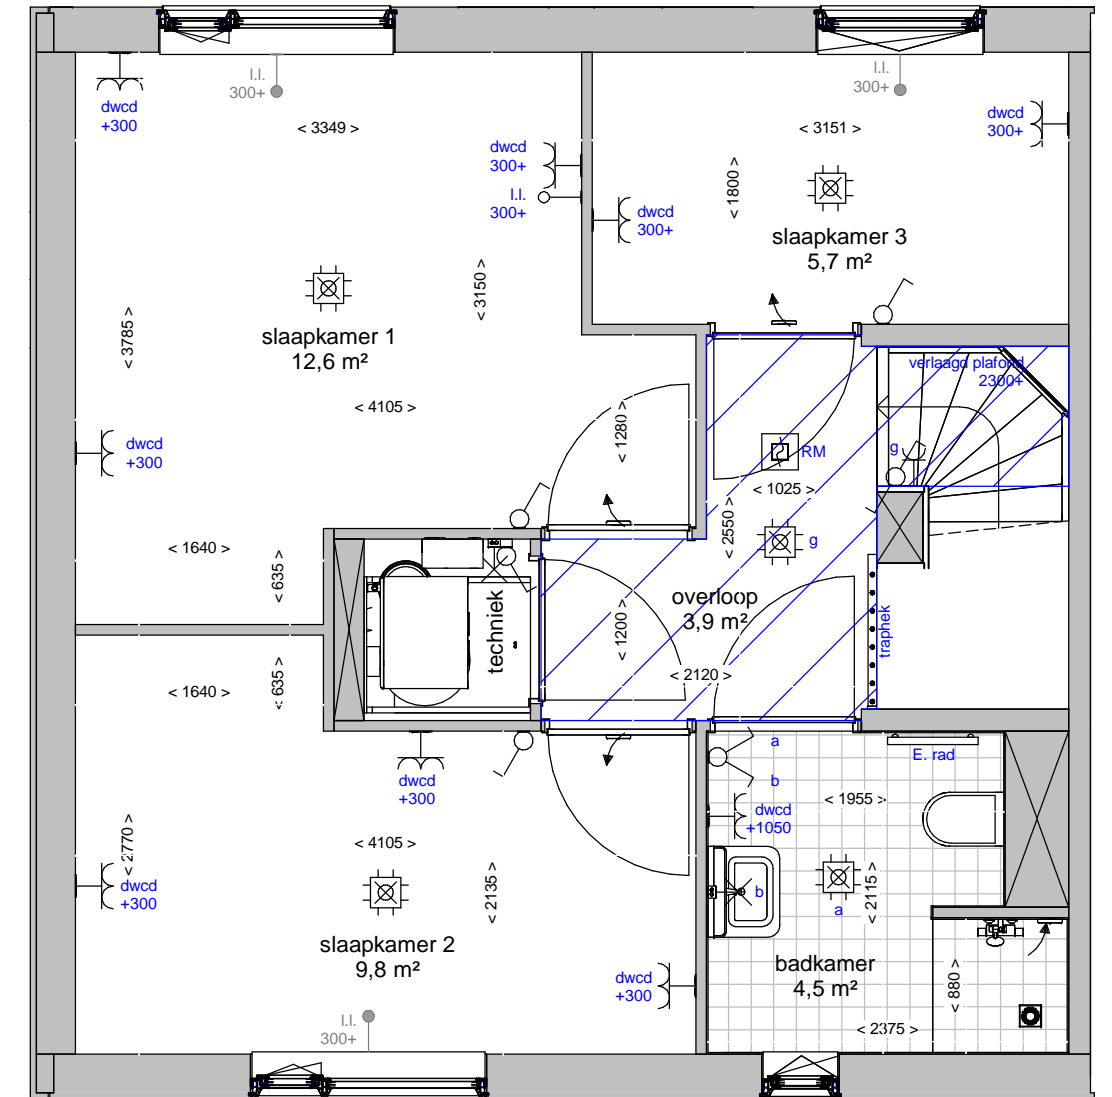

Renvooi	
	plafond afzuigpunt - WTW
	plafond toevoerpunt - WTW
	wand afzuigpunt - WTW
	wand toevoerpunt - WTW
	Thermostaat 1530+
	aansluitingen voor TV / internet(WLAN)
	Loze leiding, uitbreidbaar met stopcontact
	Loze leiding
	vertikale opbouw dubbel stopcontact
	dubbel stopcontact
	enkele stopcontact
	aansluitpunt buitenlamp
	hotelschakelaar, lichtpunt met 2 schakelaars te bedienen standaard op 1050+
	enkele schakelaar standaard op 1050+
	2 lichtsckelaars op 1050+
	aansluitpunt wandlichtpunt
	aansluitpunt plafondlichtpunt
	rookmelder
	elektrische radiator
	koudwaterverdeler vloerverwarming
	wasmachine
	wasdroger
	voorziening t.b.v. bolrooster
	afvoerput t.p.v. de douchehoek
	douchemengkraan
	koudwater buitenkraan
	verlaagd plafond 2300+
	elektrische radiator

Begane grond

Tuin

Verdieping

Straat

Ter info:

- Er kunnen geen rechten ontleend worden aan de maatvoeringen en posities van de elektrapunten en ventilatiekanalen
- Alle maatvoeringen zijn in mm
- Plafondhoogte zit op 2600+ peil tenzij anders aangegeven
- De keuken wordt standaard voorzien van een vaatwasser aansluiting en elektrisch koken (perilex) aansluiting.

woningtype: type 88_A

plattegronden

schaal: 1:50

datum 28/09/2020

tekeningnummer: type 88_A