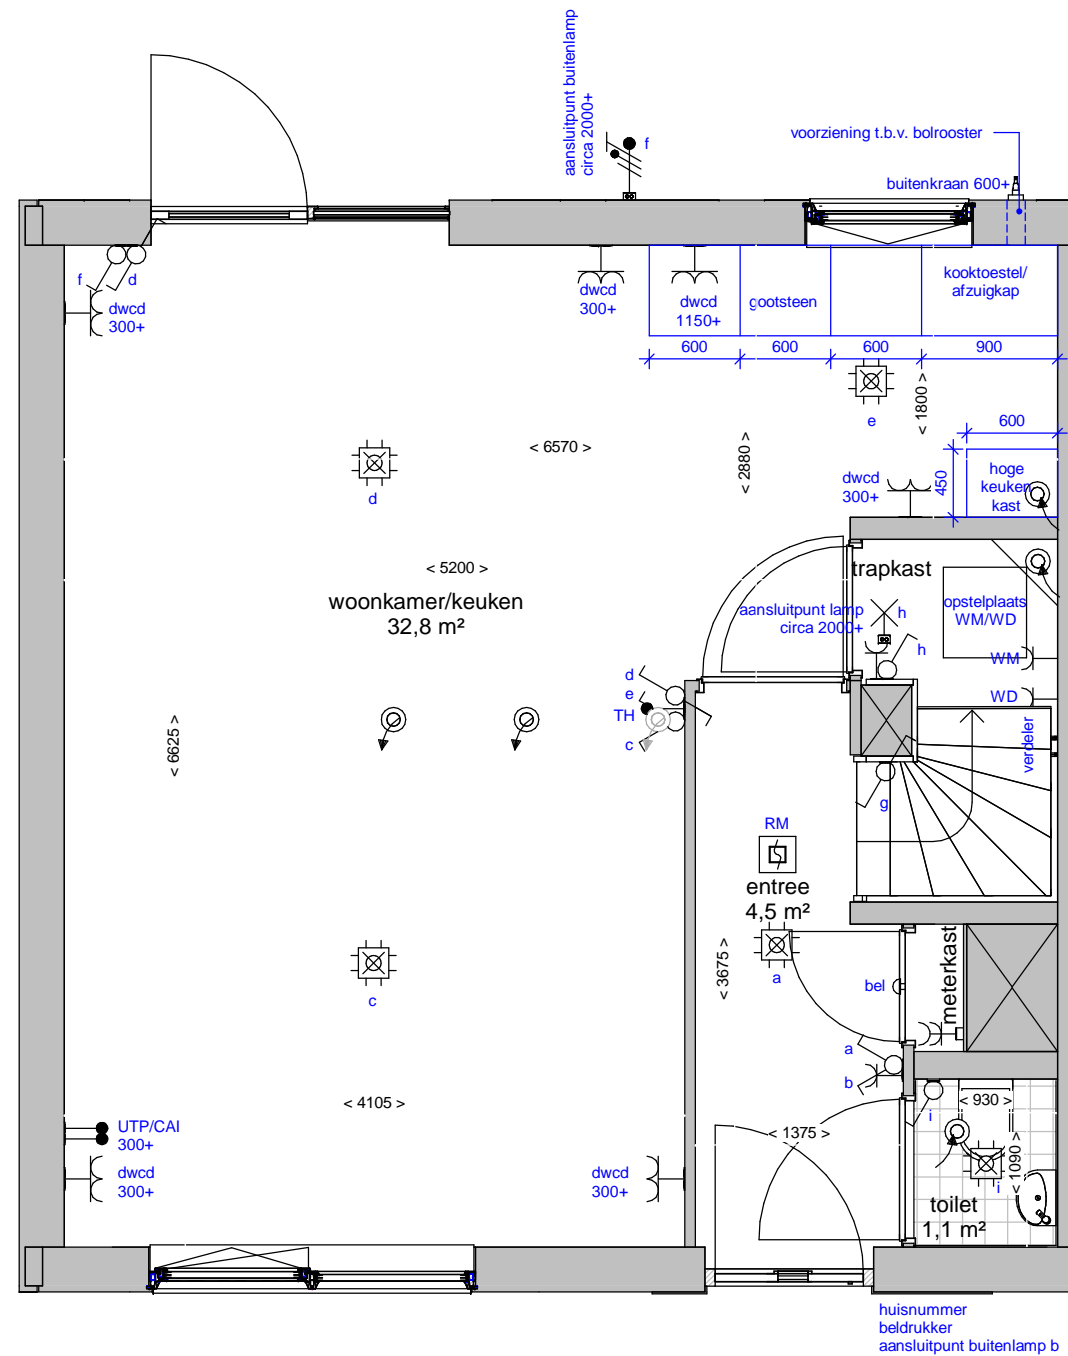

Renvooi	
	plafond afzuigpunt - WTW
	plafond toevoerpunt - WTW
	wand afzuigpunt - WTW
	wand toevoerpunt - WTW
	Thermostaat 1530+
	aansluitingen voor TV / internet(WLAN)
	Loze leiding, uitbreidbaar met stopcontact
	Loze leiding
	vertikale opbouw dubbel stopcontact
	dubbel stopcontact
	enkele stopcontact
	aansluitpunt buitenlamp
	hotelschakelaar, lichtpunt met 2 schakelaars te bedienen standaard op 1050+
	enkele schakelaar standaard op 1050+
	2 lichtsckelaars op 1050+
	aansluitpunt wandlichtpunt
	aansluitpunt plafondlichtpunt
	rookmelder
	elektrische radiator
	koudwaterverdeler vloerverwarming
	wasmachine
	wasdroger
	voorziening t.b.v. bolrooster
	afvoerput t.p.v. de douchehoek
	douchemengkraan
	koudwater buitenkraan
	verlaagd plafond 2300+
	elektrische radiator

Begane grond

Tuin

Verdieping

Straat

Ter info:

- Er kunnen geen rechten ontleend worden aan de maatvoeringen en posities van de elektrapunten en ventilatiekanalen
- Alle maatvoeringen zijn in mm
- Plafondhoogte zit op 2600+ peil tenzij anders aangegeven
- De keuken wordt standaard voorzien van een vaatwasser aansluiting en elektrisch koken (perilex) aansluiting.

woningtype: type 88_A

plattegronden

schaal: 1:50

datum 28/09/2020

tekeningnummer: type 88_A