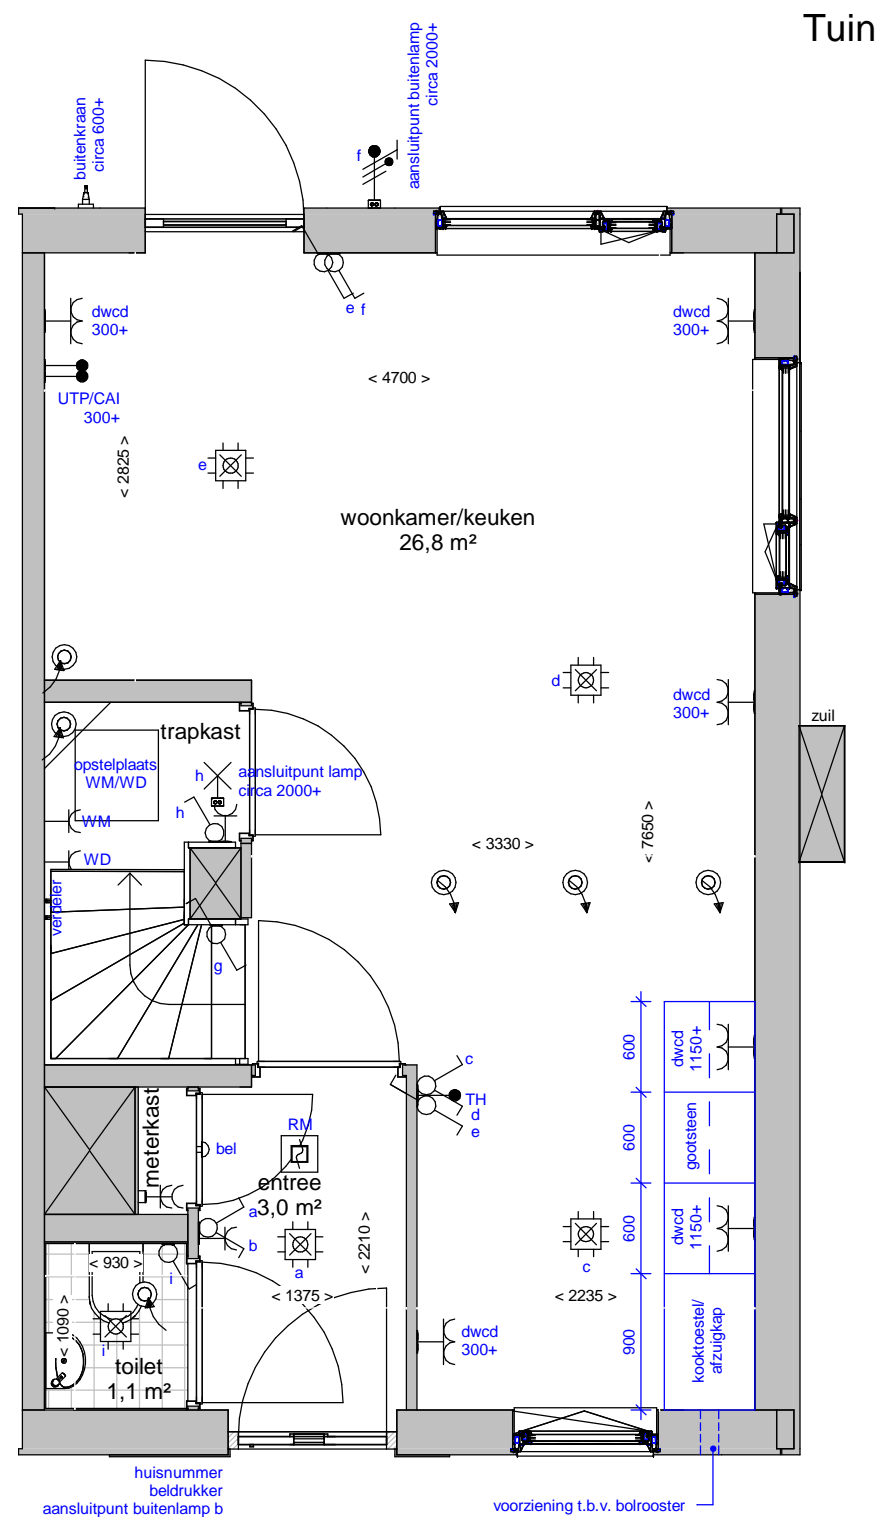

Renvooi	
	plafond afzuigpunt - WTW
	plafond toevoerpunt - WTW
	wand afzuigpunt - WTW
	wand toevoerpunt - WTW
	Thermostaat 1530+
	aansluitingen voor TV / internet(WLAN)
	Loze leiding, uitbreidbaar met stopcontact
	Loze leiding
	vertikale opbouw dubbel stopcontact
	dubbel stopcontact
	enkele stopcontact
	aansluitpunt buitenlamp
	hotelschakelaar, lichtpunt met 2 schakelaars te bedienen standaard op 1050+
	enkele schakelaar standaard op 1050+
	2 lichtschakelaars op 1050+
	aansluitpunt wandlichtpunt
	aansluitpunt plafondlichtpunt
	rookmelder
	koudwaterverdeler vloerverwarming
	wasmachine
	wasdroger
	voorziening t.b.v. bolrooster
	afvoerput t.p.v. de douchehoek
	douchemengkraan
	koudwater buitenkraan
	verlaagd plafond 2300+
	elektrische radiator

Begane grond

Verdieping

Tuin

Straat

**Ter info:**

- Er kunnen geen rechten ontleend worden aan de maatvoeringen en posities van de elektrapunten en ventilatiekanalen
- Alle maatvoeringen zijn in mm
- Plafondhoogte zit op 2600+ peil tenzij anders aangegeven
- De keuken wordt standaard voorzien van een vaatwasser aansluiting en elektrisch koken (perilex) aansluiting.

woningtype: type 80_L	plattegronden
schaal: 1:50	datum 28/09/2020
tekeningnummer: type 80_L	