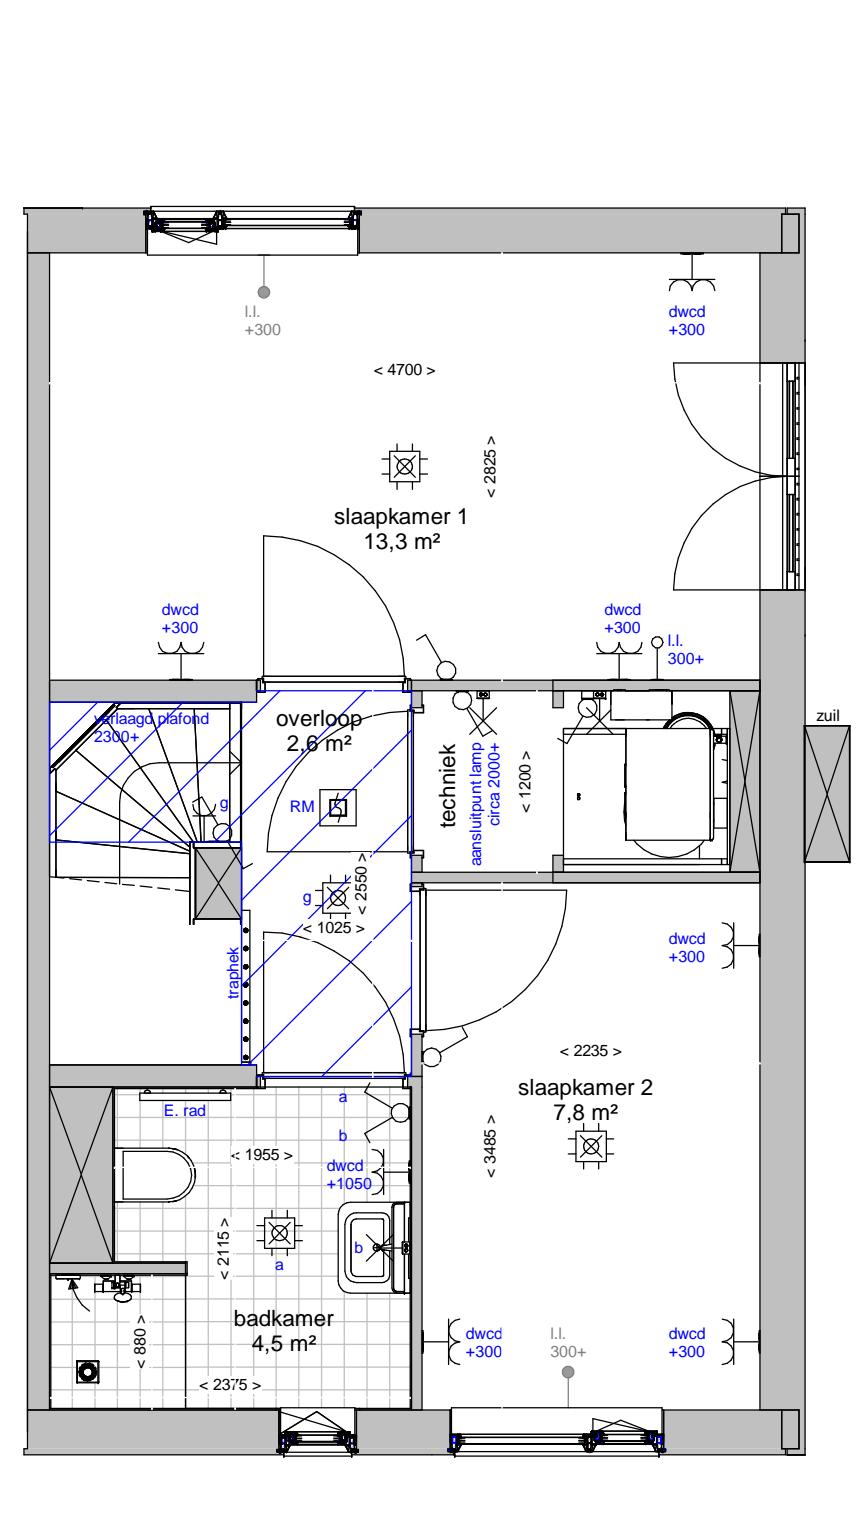

Renvooi	
	plafond afzuigpunt - WTW
	plafond toevoerpunt - WTW
	wand afzuigpunt - WTW
	wand toevoerpunt - WTW
	Thermostaat 1530+
	aansluitingen voor TV / internet(WLAN)
	Loze leiding, uitbreidbaar met stopcontact
	Loze leiding
	vertikale opbouw dubbel stopcontact
	dubbel stopcontact
	enkele stopcontact
	aansluitpunt buitenlamp
	hotelschakelaar, lichtpunt met 2 schakelaars te bedienen standaard op 1050+
	enkele schakelaar standaard op 1050+
	2 lichtschakelaars op 1050+
	aansluitpunt wandlichtpunt
	aansluitpunt plafondlichtpunt
	rookmelder
	koudwaterverdeler vloerverwarming
	wasmachine
	wasdroger
	voorziening t.b.v. bolrooster
	afvoerput t.p.v. de douchehoek
	douchemengkraan
	koudwater buitenkraan
	verlaagd plafond 2300+
	elektrische radiator

Begane grond

Verdieping

Tuin

Straat

**Ter info:**

- Er kunnen geen rechten ontleend worden aan de maatvoeringen en posities van de elektrapunten en ventilatiekanalen
- Alle maatvoeringen zijn in mm
- Plafondhoogte zit op 2600+ peil tenzij anders aangegeven
- De keuken wordt standaard voorzien van een vaatwasser aansluiting en elektrisch koken (perilex) aansluiting.

woningtype: type 80_L	plattegronden
schaal: 1:50	datum 28/09/2020
tekeningnummer: type 80_L	