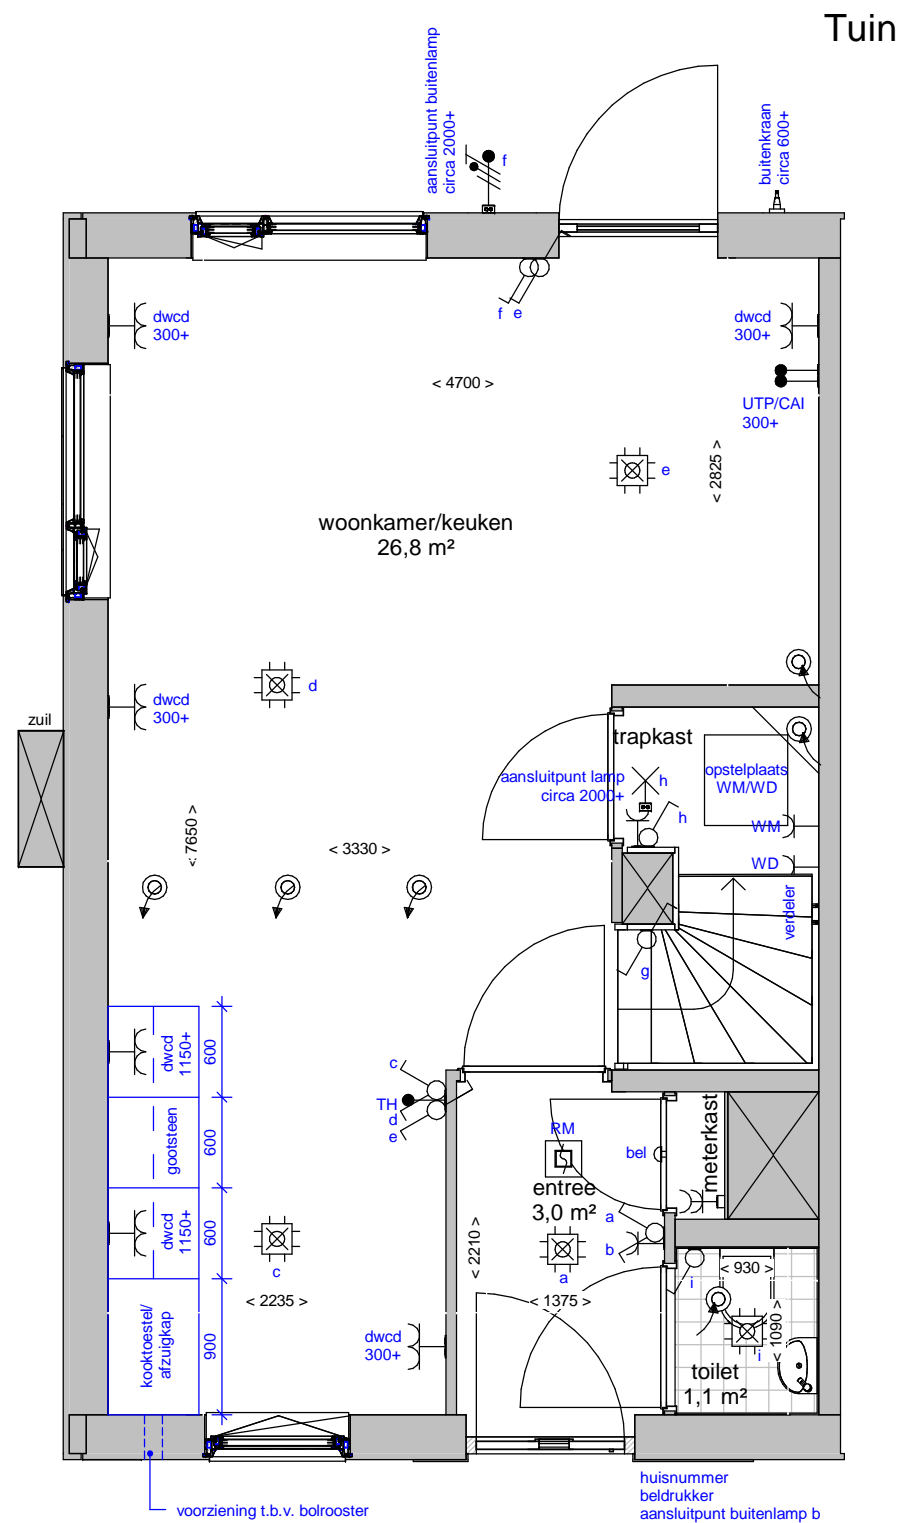

Renvooi	
	plafond afzuigpunt - WTW
	plafond toevoerpunt - WTW
	wand afzuigpunt - WTW
	wand toevoerpunt - WTW
	Thermostaat 1530+
	aansluitingen voor TV / internet(WLAN)
	Loze leiding, uitbreidbaar met stopcontact
	Loze leiding
	vertikale opbouw dubbel stopcontact
	dubbel stopcontact
	enkele stopcontact
	aansluitpunt buitenlamp
	hotelschakelaar, lichtpunt met 2 schakelaars te bedienen standaard op 1050+
	enkele schakelaar standaard op 1050+
	2 lichtschakelaars op 1050+
	aansluitpunt wandlichtpunt
	aansluitpunt plafondlichtpunt
	rookmelder
	koudwaterverdeler vloerverwarming
	wasmachine
	wasdroger
	voorziening t.b.v. bolrooster
	afvoerput t.p.v. de douchehoek
	douchemengkraan
	koudwater buitenkraan
	verlaagd plafond 2300+
	elektrische radiator

**Ter info:**

- Er kunnen geen rechten ontleend worden aan de maatvoeringen en posities van de elektrapunten en ventilatiekanalen
- Alle maatvoeringen zijn in mm
- Plafondhoogte zit op 2600+ peil tenzij anders aangegeven
- De keuken wordt standaard voorzien van een vaatwasser aansluiting en elektrisch koken (perilex) aansluiting.

Begane grond

Verdieping

Straat

woningtype: type 80\_K

plattegronden

schaal: 1:50

datum 28/09/2020

tekeningnummer: type 80\_K