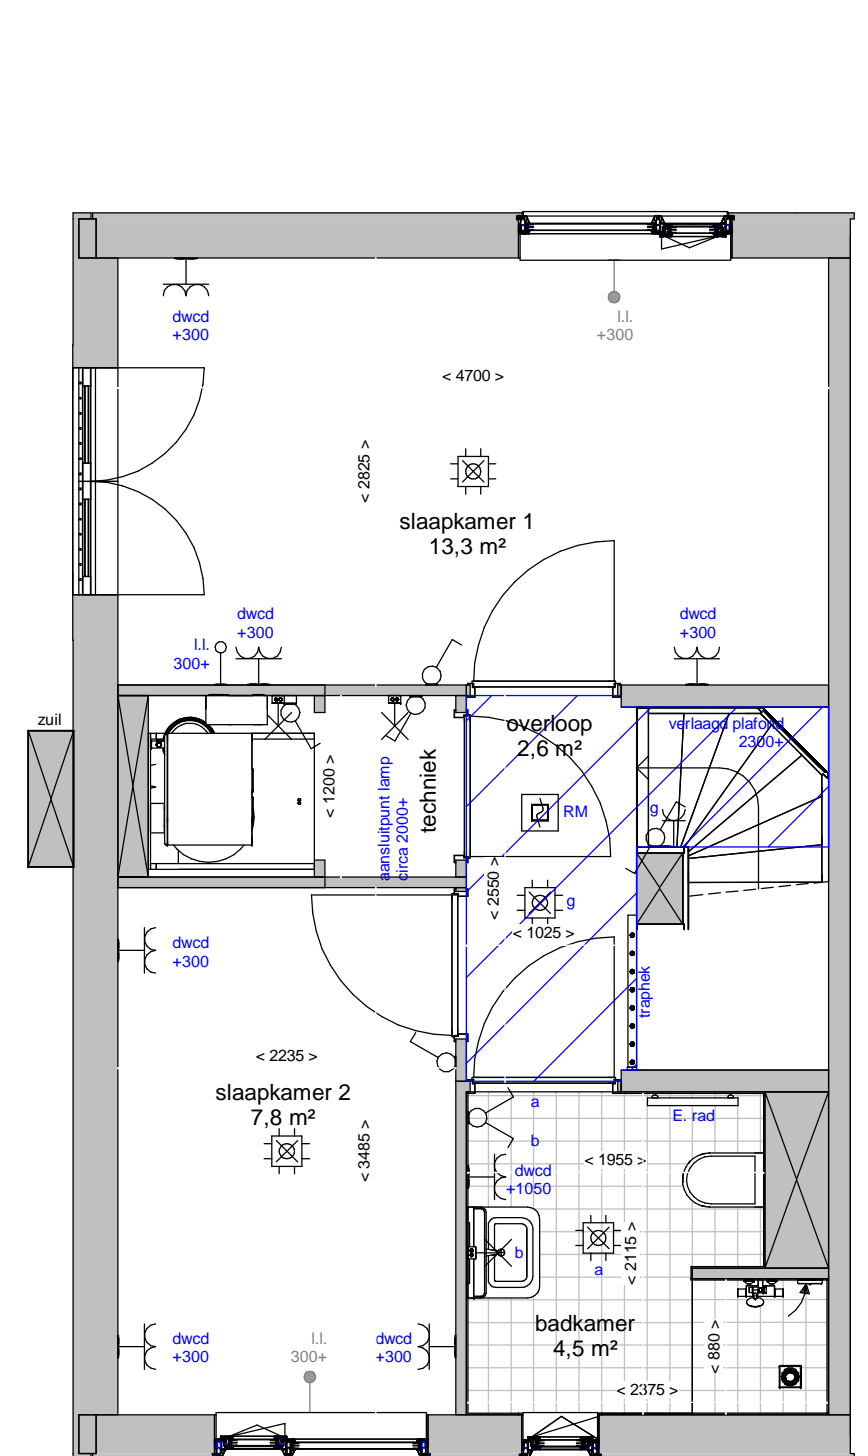

Renvooi	
	plafond afzuigpunt - WTW
	plafond toevoerpunt - WTW
	wand afzuigpunt - WTW
	wand toevoerpunt - WTW
	Thermostaat 1530+
	aansluitingen voor TV / internet(WLAN)
	Loze leiding, uitbreidbaar met stopcontact
	Loze leiding
	vertikale opbouw dubbel stopcontact
	dubbel stopcontact
	enkele stopcontact
	aansluitpunt buitenlamp
	hotelschakelaar, lichtpunt met 2 schakelaars te bedienen standaard op 1050+
	enkele schakelaar standaard op 1050+
	2 lichtschakelaars op 1050+
	aansluitpunt wandlichtpunt
	aansluitpunt plafondlichtpunt
	rookmelder
	koudwaterverdeler vloerverwarming
	wasmachine
	wasdroger
	voorziening t.b.v. bolrooster
	afvoerput t.p.v. de douchehoek
	douchemengkraan
	koudwater buitenkraan
	verlaagd plafond 2300+
	elektrische radiator

**Ter info:**

- Er kunnen geen rechten ontleend worden aan de maatvoeringen en posities van de elektrapunten en ventilatiekanalen
- Alle maatvoeringen zijn in mm
- Plafondhoogte zit op 2600+ peil tenzij anders aangegeven
- De keuken wordt standaard voorzien van een vaatwasser aansluiting en elektrisch koken (perilex) aansluiting.

Begane grond

Verdieping

Straat

woningtype: type 80\_K

plattegronden

schaal: 1:50

datum 28/09/2020

tekeningnummer: type 80\_K