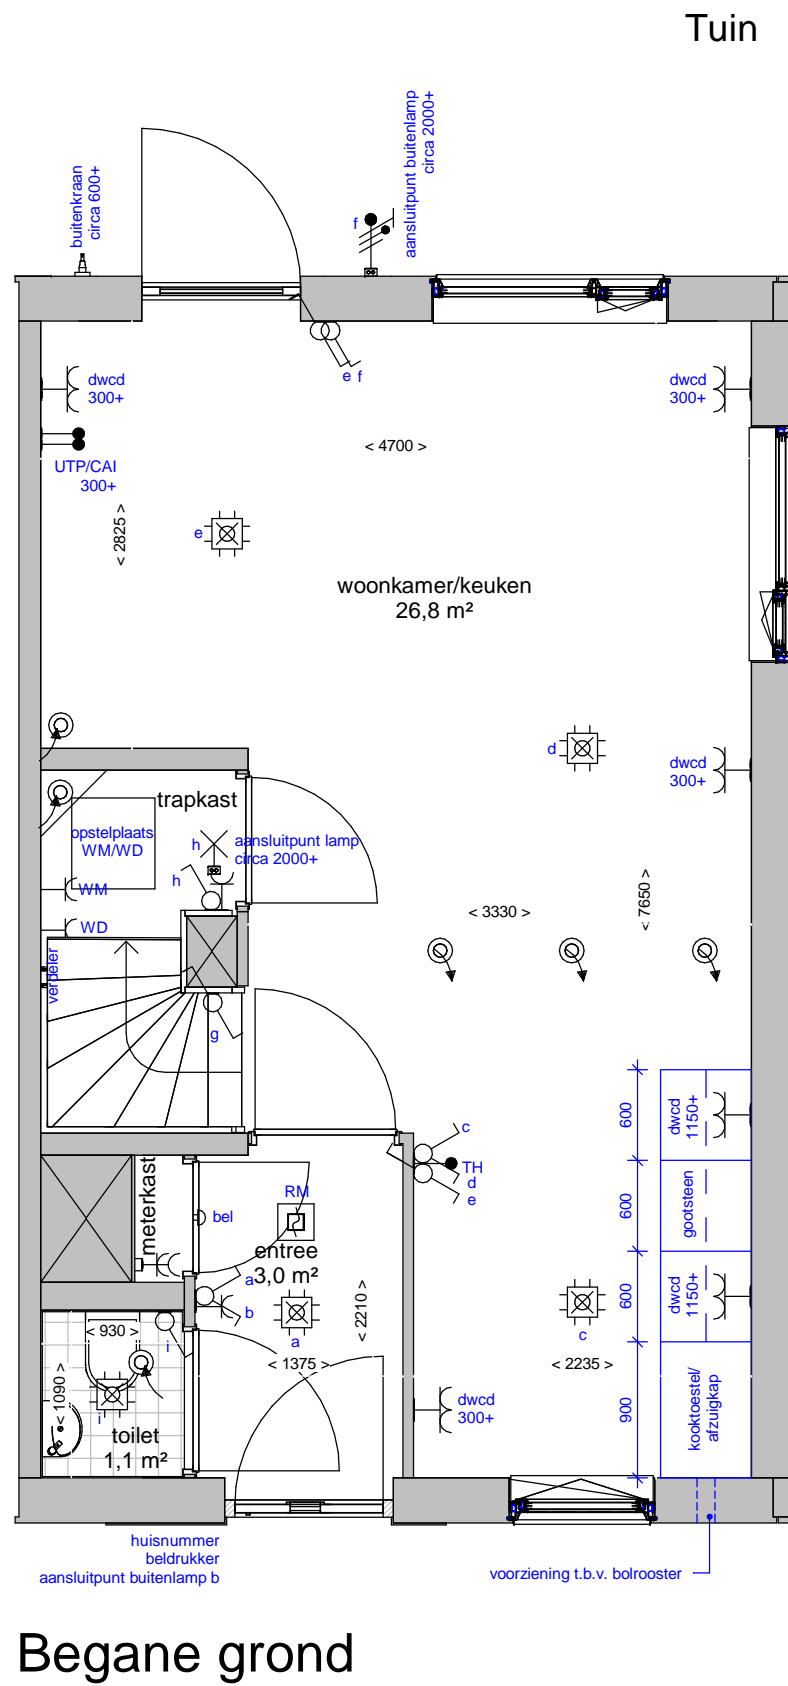

Renvooi	
	plafond afzuigpunt - WTW
	plafond toevoerpunt - WTW
	wand afzuigpunt - WTW
	wand toevoerpunt - WTW
	Thermostaat 1530+
	aansluitingen voor TV / internet(WLAN)
	Loze leiding, uitbreidbaar met stopcontact
	Loze leiding
	vertikale opbouw dubbel stopcontact
	dubbel stopcontact
	enkele stopcontact
	aansluitpunt buitenlamp
	hotelschakelaar, lichtpunt met 2 schakelaars te bedienen standaard op 1050+
	enkele schakelaar standaard op 1050+
	2 lichtschakelaars op 1050+
	aansluitpunt wandlichtpunt
	aansluitpunt plafondlichtpunt
	rookmelder
	koudwaterverdeler vloerverwarming
	wasmachine
	wasdroger
	voorziening t.b.v. bolrooster
	afvoerput t.p.v. de douchehoek
	douchemengkraan
	koudwater buitenkraan
	verlaagd plafond 2300+
	elektrische radiator

Ter info:

- Er kunnen geen rechten ontleend worden aan de maatvoeringen en posities van de elektrapunten en ventilatiekanalen
- Alle maatvoeringen zijn in mm
- Plafondhoogte zit op 2600+ peil tenzij anders aangegeven
- De keuken wordt standaard voorzien van een vaatwasser aansluiting en elektrisch koken (perilex) aansluiting.

woningtype: type 80_F

plattegronden

schaal: 1:50

datum 28/09/2020

tekeningnummer: type 80_F