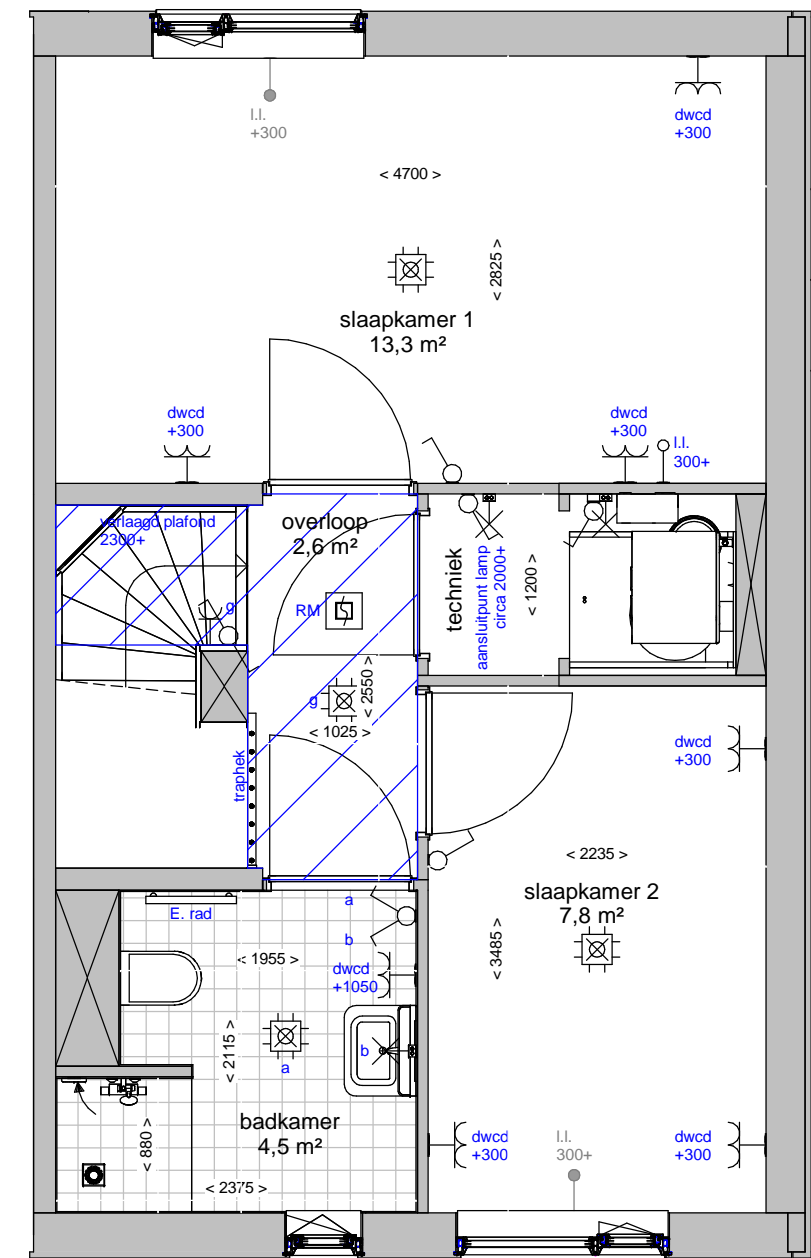

Renvooi	
	plafond afzuigpunt - WTW
	plafond toevoerpunt - WTW
	wand afzuigpunt - WTW
	wand toevoerpunt - WTW
	Thermostaat 1530+
	aansluitingen voor TV / internet(WLAN)
	Loze leiding, uitbreidbaar met stopcontact
	Loze leiding
	vertikale opbouw dubbel stopcontact
	dubbel stopcontact
	enkele stopcontact
	aansluitpunt buitenlamp
	hotelschakelaar, lichtpunt met 2 schakelaars te bedienen standaard op 1050+
	enkele schakelaar standaard op 1050+
	2 lichtschakelaars op 1050+
	aansluitpunt wandlichtpunt
	aansluitpunt plafondlichtpunt
	rookmelder
	koudwaterverdeler vloerverwarming
	wasmachine
	wasdroger
	voorziening t.b.v. bolrooster
	afvoerput t.p.v. de douchehoek
	douchemengkraan
	koudwater buitenkraan
	verlaagd plafond 2300+
	elektrische radiator

Ter info:

- Er kunnen geen rechten ontleend worden aan de maatvoeringen en posities van de elektrapunten en ventilatiekanalen
- Alle maatvoeringen zijn in mm
- Plafondhoogte zit op 2600+ peil tenzij anders aangegeven
- De keuken wordt standaard voorzien van een vaatwasser aansluiting en elektrisch koken (perilex) aansluiting.

woningtype: type 80_F

plattegronden

schaal: 1:50

datum 28/09/2020

tekeningnummer: type 80_F