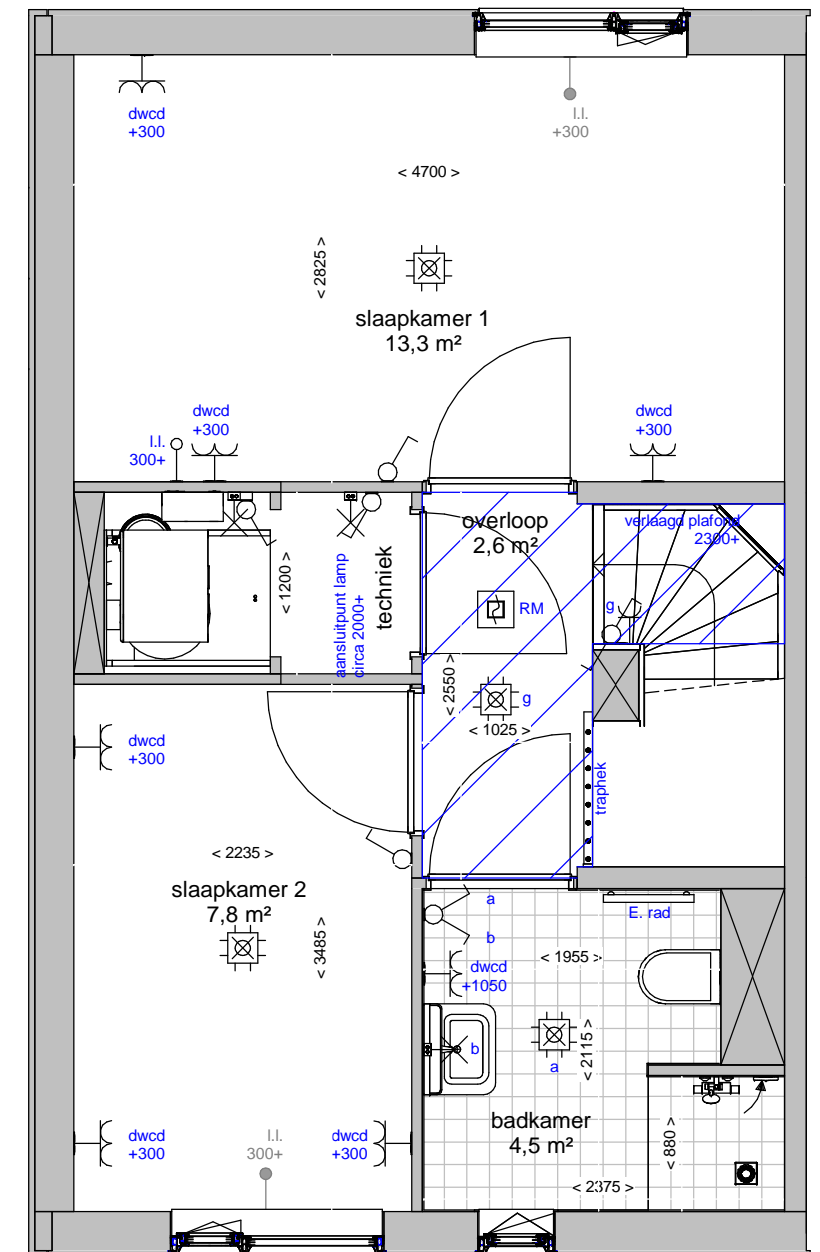

Renvooi	
	plafond afzuigpunt - WTW
	plafond toevoerpunt - WTW
	wand afzuigpunt - WTW
	wand toevoerpunt - WTW
	Thermostaat 1530+
	aansluitingen voor TV / internet(WLAN)
	Loze leiding, uitbreidbaar met stopcontact
	Loze leiding
	vertikale opbouw dubbel stopcontact
	dubbel stopcontact
	enkele stopcontact
	aansluitpunt buitenlamp
	hotelschakelaar, lichtpunt met 2 schakelaars te bedienen standaard op 1050+
	enkele schakelaar standaard op 1050+
	2 lichtschakelaars op 1050+
	aansluitpunt wandlichtpunt
	aansluitpunt plafondlichtpunt
	rookmelder
	koudwaterverdeler vloerverwarming
	wasmachine
	wasdroger
	voorziening t.b.v. bolrooster
	afvoerput t.p.v. de douchehoek
	douchemengkraan
	koudwater buitenkraan
	verlaagd plafond 2300+
	elektrische radiator

Begane grond

Tuin

Verdieping

Straat

**Ter info:**

- Er kunnen geen rechten ontleend worden aan de maatvoeringen en posities van de elektrapunten en ventilatiekanalen
- Alle maatvoeringen zijn in mm
- Plafondhoogte zit op 2600+ peil tenzij anders aangegeven
- De keuken wordt standaard voorzien van een vaatwasser aansluiting en elektrisch koken (perilex) aansluiting.

woningtype: type 80\_E

plattegronden

schaal: 1:50

datum 28/09/2020

tekeningnummer: type 80\_E