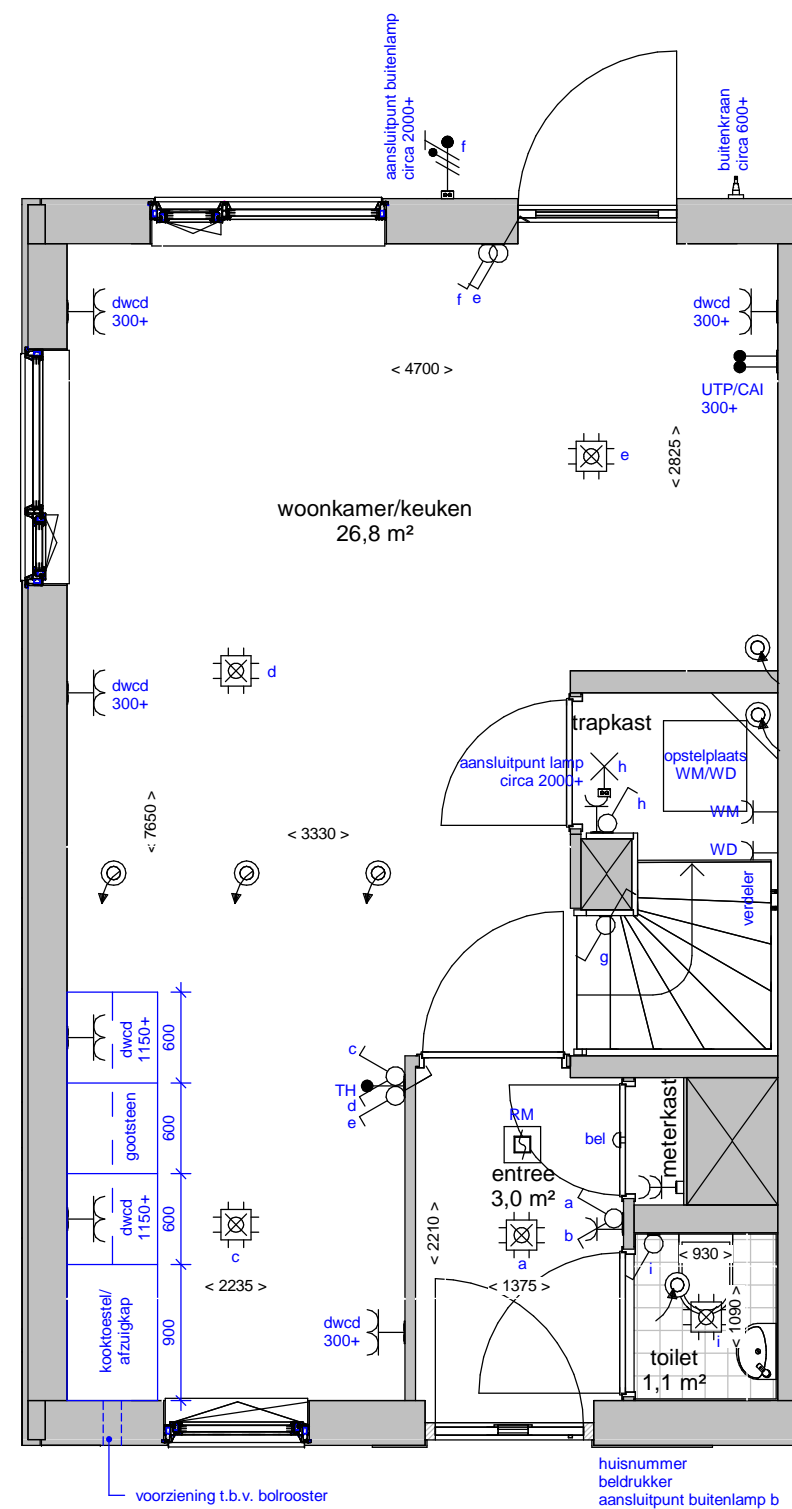

Renvooi	
	plafond afzuigpunt - WTW
	plafond toevoerpunt - WTW
	wand afzuigpunt - WTW
	wand toevoerpunt - WTW
	Thermostaat 1530+
	aansluitingen voor TV / internet(WLAN)
	Loze leiding, uitbreidbaar met stopcontact
	Loze leiding
	vertikale opbouw dubbel stopcontact
	dubbel stopcontact
	enkele stopcontact
	aansluitpunt buitenlamp
	hotelschakelaar, lichtpunt met 2 schakelaars te bedienen standaard op 1050+
	enkele schakelaar standaard op 1050+
	2 lichtschakelaars op 1050+
	aansluitpunt wandlichtpunt
	aansluitpunt plafondlichtpunt
	rookmelder
	koudwaterverdeler vloerverwarming
	wasmachine
	wasdroger
	voorziening t.b.v. bolrooster
	afvoerput t.p.v. de douchehoek
	douchemengkraan
	koudwater buitenkraan
	verlaagd plafond 2300+
	elektrische radiator

Begane grond

Tuin

Verdieping

Straat

**Ter info:**

- Er kunnen geen rechten ontleend worden aan de maatvoeringen en posities van de elektrapunten en ventilatiekanalen
- Alle maatvoeringen zijn in mm
- Plafondhoogte zit op 2600+ peil tenzij anders aangegeven
- De keuken wordt standaard voorzien van een vaatwasser aansluiting en elektrisch koken (perilex) aansluiting.

woningtype: type 80\_E

plattegronden

schaal: 1:50

datum 28/09/2020

tekeningnummer: type 80\_E