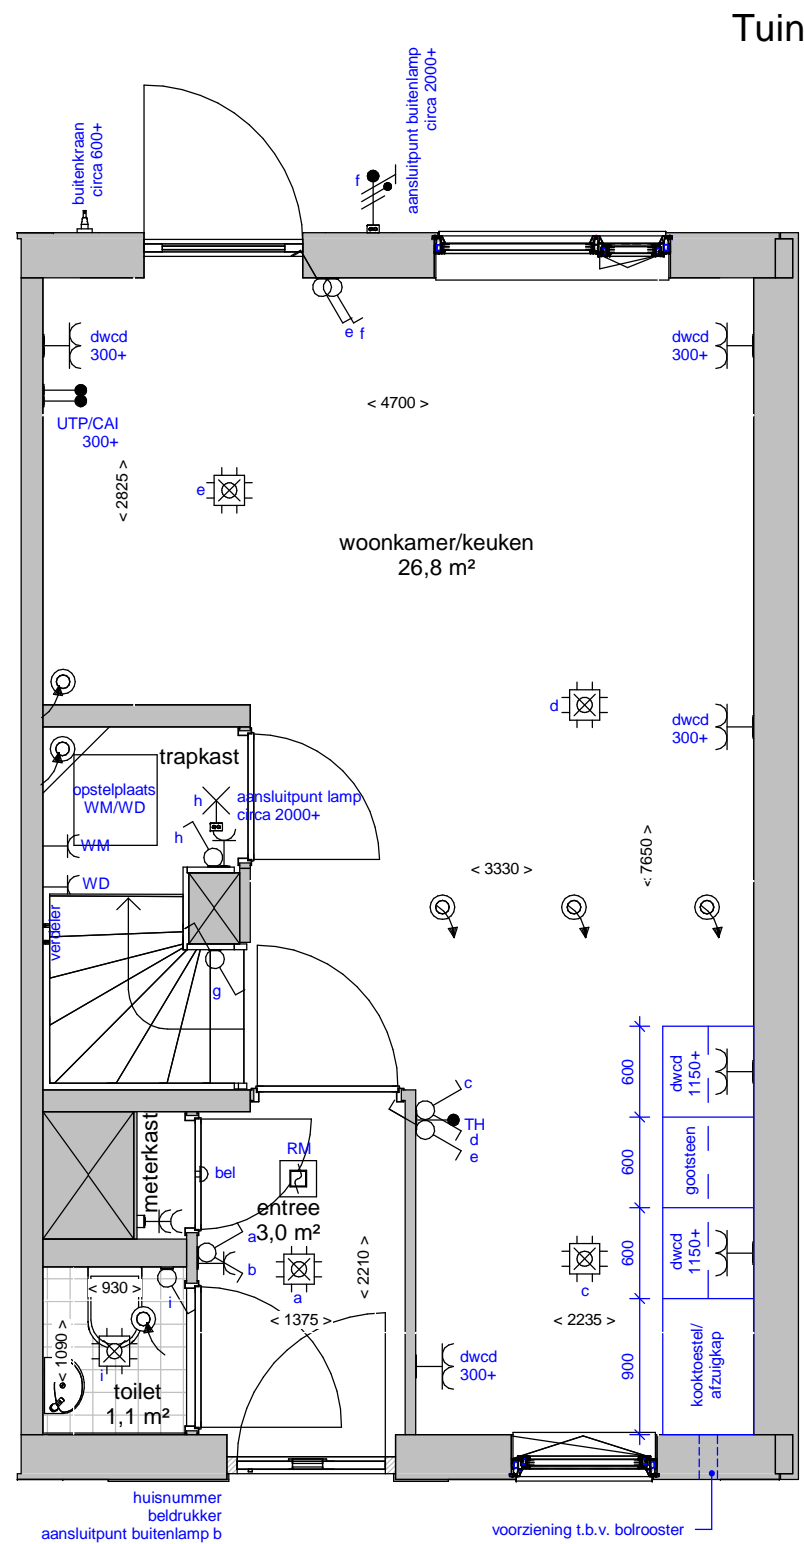

Renvooi	
	plafond afzuigpunt - WTW
	plafond toevoerpunt - WTW
	wand afzuigpunt - WTW
	wand toevoerpunt - WTW
	Thermostaat 1530+
	aansluitingen voor TV / internet(WLAN)
	Loze leiding, uitbreidbaar met stopcontact
	Loze leiding
	vertikale opbouw dubbel stopcontact
	dubbel stopcontact
	enkele stopcontact
	aansluitpunt buitenlamp
	hotelschakelaar, lichtpunt met 2 schakelaars te bedienen standaard op 1050+
	enkele schakelaar standaard op 1050+
	2 lichtsckakelaars op 1050+
	aansluitpunt wandlichtpunt
	aansluitpunt plafondlichtpunt
	rookmelder
	koudwaterverdeler vloerverwarming
	wasmachine
	wasdroger
	voorziening t.b.v. bolrooster
	afvoerput t.p.v. de douchehoek
	douchemengkraan
	koudwater buitenkraan
	verlaagd plafond 2300+
	elektrische radiator

Begane grond

Verdieping

Straat

Ter info:

- Er kunnen geen rechten ontleend worden aan de maatvoeringen en posities van de elektrapunten en ventilatiekanalen
- Alle maatvoeringen zijn in mm
- Plafondhoogte zit op 2600+ peil tenzij anders aangegeven
- De keuken wordt standaard voorzien van een vaatwasser aansluiting en elektrisch koken (perilex) aansluiting.

woningtype: type 80_B

plattegronden

schaal: 1:50

datum 28/09/2020

tekeningnummer: type 80_B