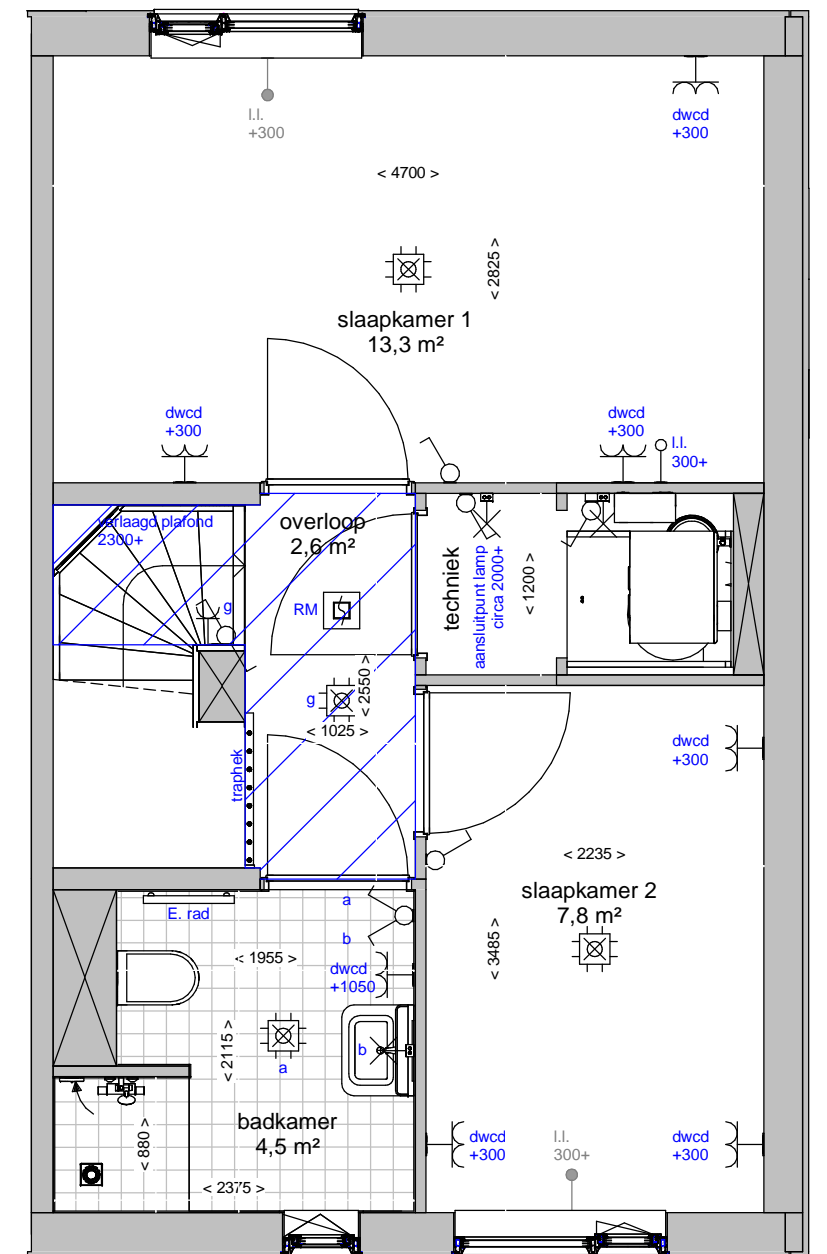

Renvooi	
	plafond afzuigpunt - WTW
	plafond toevoerpunt - WTW
	wand afzuigpunt - WTW
	wand toevoerpunt - WTW
	Thermostaat 1530+
	aansluitingen voor TV / internet(WLAN)
	Loze leiding, uitbreidbaar met stopcontact
	Loze leiding
	vertikale opbouw dubbel stopcontact
	dubbel stopcontact
	enkele stopcontact
	aansluitpunt buitenlamp
	hotelschakelaar, lichtpunt met 2 schakelaars te bedienen standaard op 1050+
	enkele schakelaar standaard op 1050+
	2 lichtsckakelaars op 1050+
	aansluitpunt wandlichtpunt
	aansluitpunt plafondlichtpunt
	rookmelder
	koudwaterverdeler vloerverwarming
	wasmachine
	wasdroger
	voorziening t.b.v. bolrooster
	afvoerput t.p.v. de douchehoek
	douchemengkraan
	koudwater buitenkraan
	verlaagd plafond 2300+
	elektrische radiator

Begane grond

Verdieping

Straat

Ter info:

- Er kunnen geen rechten ontleend worden aan de maatvoeringen en posities van de elektrapunten en ventilatiekanalen
- Alle maatvoeringen zijn in mm
- Plafondhoogte zit op 2600+ peil tenzij anders aangegeven
- De keuken wordt standaard voorzien van een vaatwasser aansluiting en elektrisch koken (perilex) aansluiting.

woningtype: type 80_B

plattegronden

schaal: 1:50

datum 28/09/2020

tekeningnummer: type 80_B