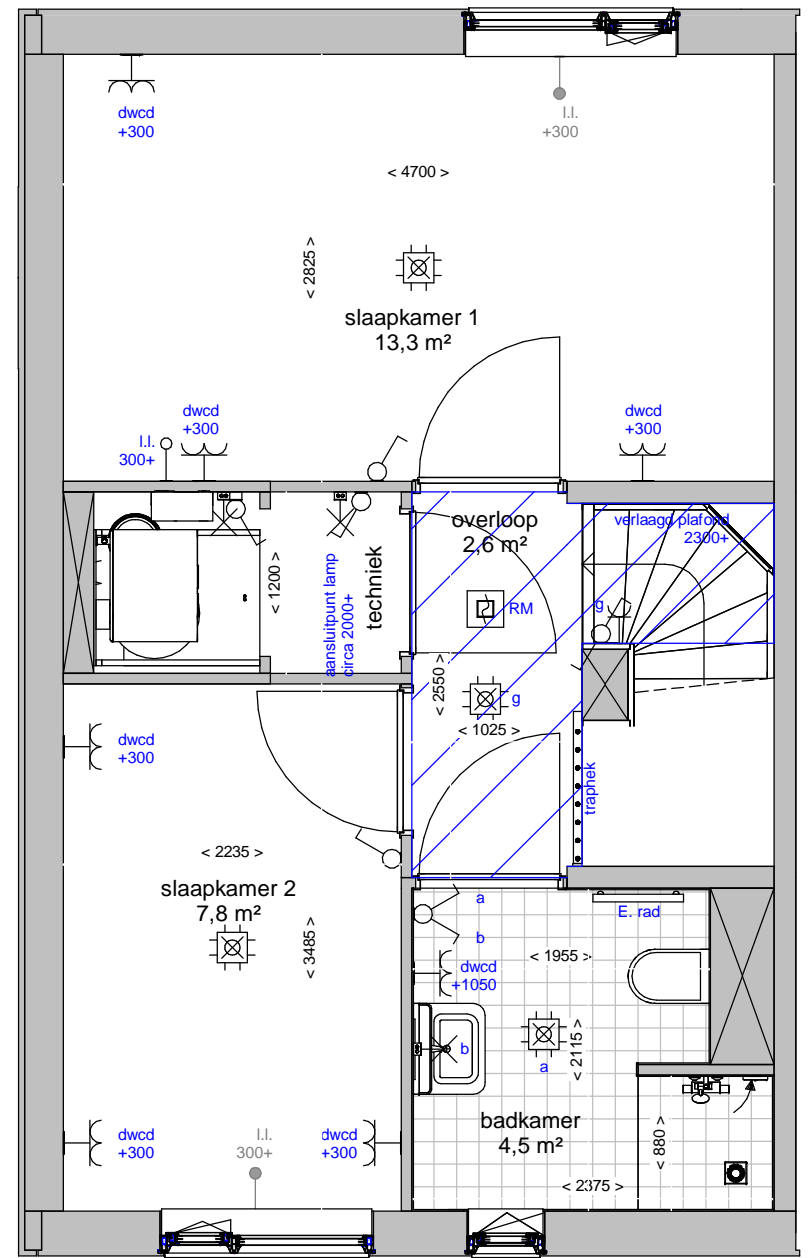

Renvooi	
	plafond afzuigpunt - WTW
	plafond toevoerpunt - WTW
	wand afzuigpunt - WTW
	wand toevoerpunt - WTW
	Thermostaat 1530+
	aansluitingen voor TV / internet(WLAN)
	Loze leiding, uitbreidbaar met stopcontact
	Loze leiding
	vertikale opbouw dubbel stopcontact
	dubbel stopcontact
	enkele stopcontact
	aansluitpunt buitenlamp
	hotelschakelaar, lichtpunt met 2 schakelaars te bedienen standaard op 1050+
	enkele schakelaar standaard op 1050+
	2 lichtschakelaars op 1050+
	aansluitpunt wandlichtpunt
	aansluitpunt plafondlichtpunt
	rookmelder
	koudwaterverdeler vloerverwarming
	wasmachine
	wasdroger
	voorziening t.b.v. bolrooster
	afvoerput t.p.v. de douchehoek
	douchemengkraan
	koudwater buitenkraan
	verlaagd plafond 2300+
	elektrische radiator

Tuin

Begane grond

Straat

Verdieping

**Ter info:**  
 - Er kunnen geen rechten ontleend worden aan de maatvoeringen en posities van de elektrapunten en ventilatiekanalen  
 - Alle maatvoeringen zijn in mm  
 - Plafondhoogte zit op 2600+ peil tenzij anders aangegeven  
 - De keuken wordt standaard voorzien van een vaatwasser aansluiting en elektrisch koken (perilex) aansluiting.

woningtype: type 80_A	plattegronden
schaal: 1:50	datum 28/09/2020
tekeningnummer: type 80_A	