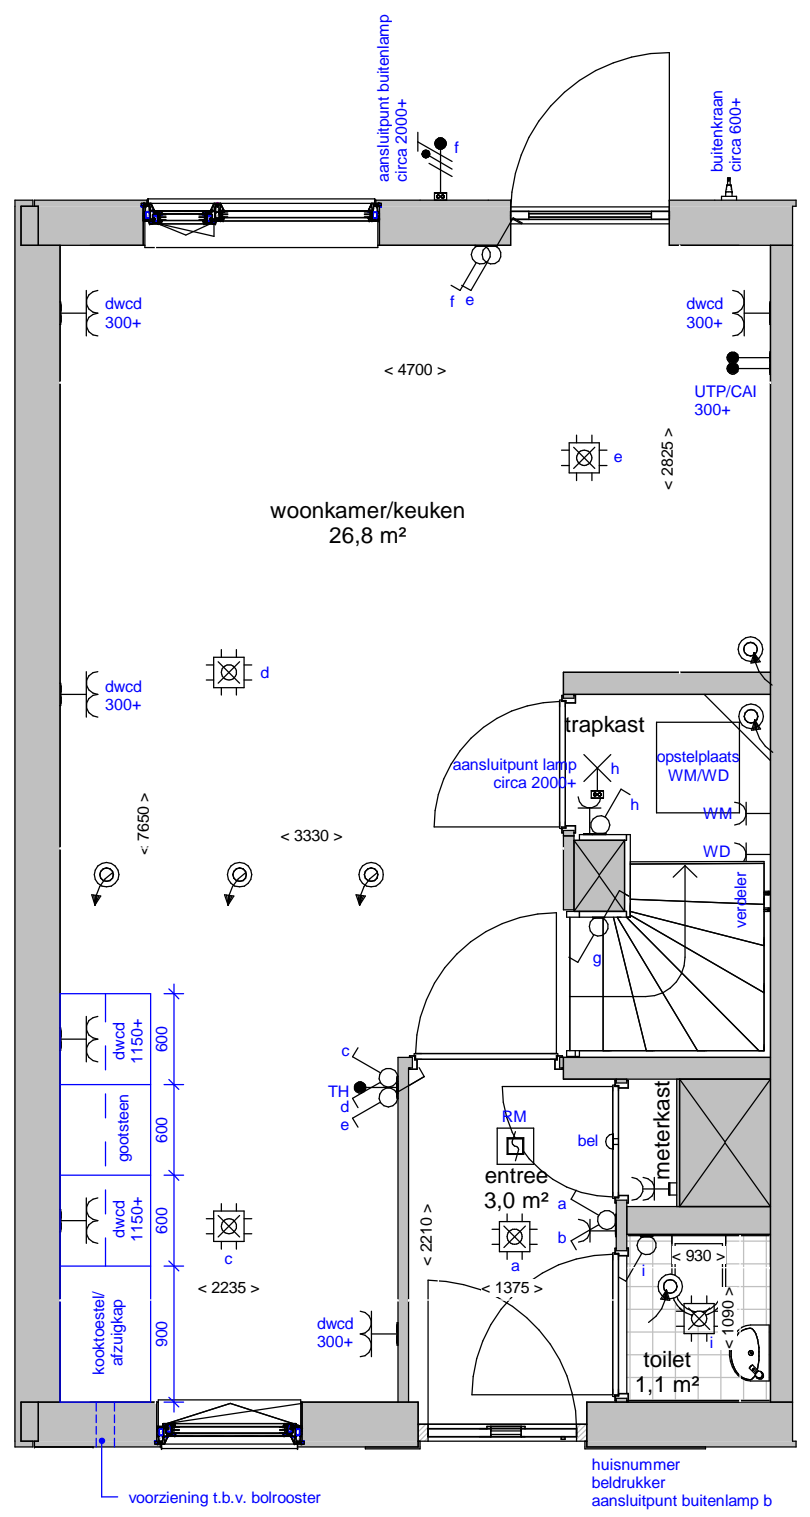

Renvooi	
	plafond afzuigpunt - WTW
	plafond toevoerpunt - WTW
	wand afzuigpunt - WTW
	wand toevoerpunt - WTW
	Thermostaat 1530+
	aansluitingen voor TV / internet(WLAN)
	Loze leiding, uitbreidbaar met stopcontact
	Loze leiding
	vertikale opbouw dubbel stopcontact
	dubbel stopcontact
	enkele stopcontact
	aansluitpunt buitenlamp
	hotelschakelaar, lichtpunt met 2 schakelaars te bedienen standaard op 1050+
	enkele schakelaar standaard op 1050+
	2 lichtschakelaars op 1050+
	aansluitpunt wandlichtpunt
	aansluitpunt plafondlichtpunt
	rookmelder
	koudwaterverdeler vloerverwarming
	wasmachine
	wasdroger
	voorziening t.b.v. bolrooster
	afvoerput t.p.v. de douchehoek
	douchemengkraan
	koudwater buitenkraan
	verlaagd plafond 2300+
	elektrische radiator

Tuin

Begane grond

Straat

Verdieping

**Ter info:**  
 - Er kunnen geen rechten ontleend worden aan de maatvoeringen en posities van de elektrapunten en ventilatiekanalen  
 - Alle maatvoeringen zijn in mm  
 - Plafondhoogte zit op 2600+ peil tenzij anders aangegeven  
 - De keuken wordt standaard voorzien van een vaatwasser aansluiting en elektrisch koken (perilex) aansluiting.

woningtype: type 80_A	plattegronden
schaal: 1:50	datum 28/09/2020
tekeningnummer: type 80_A	