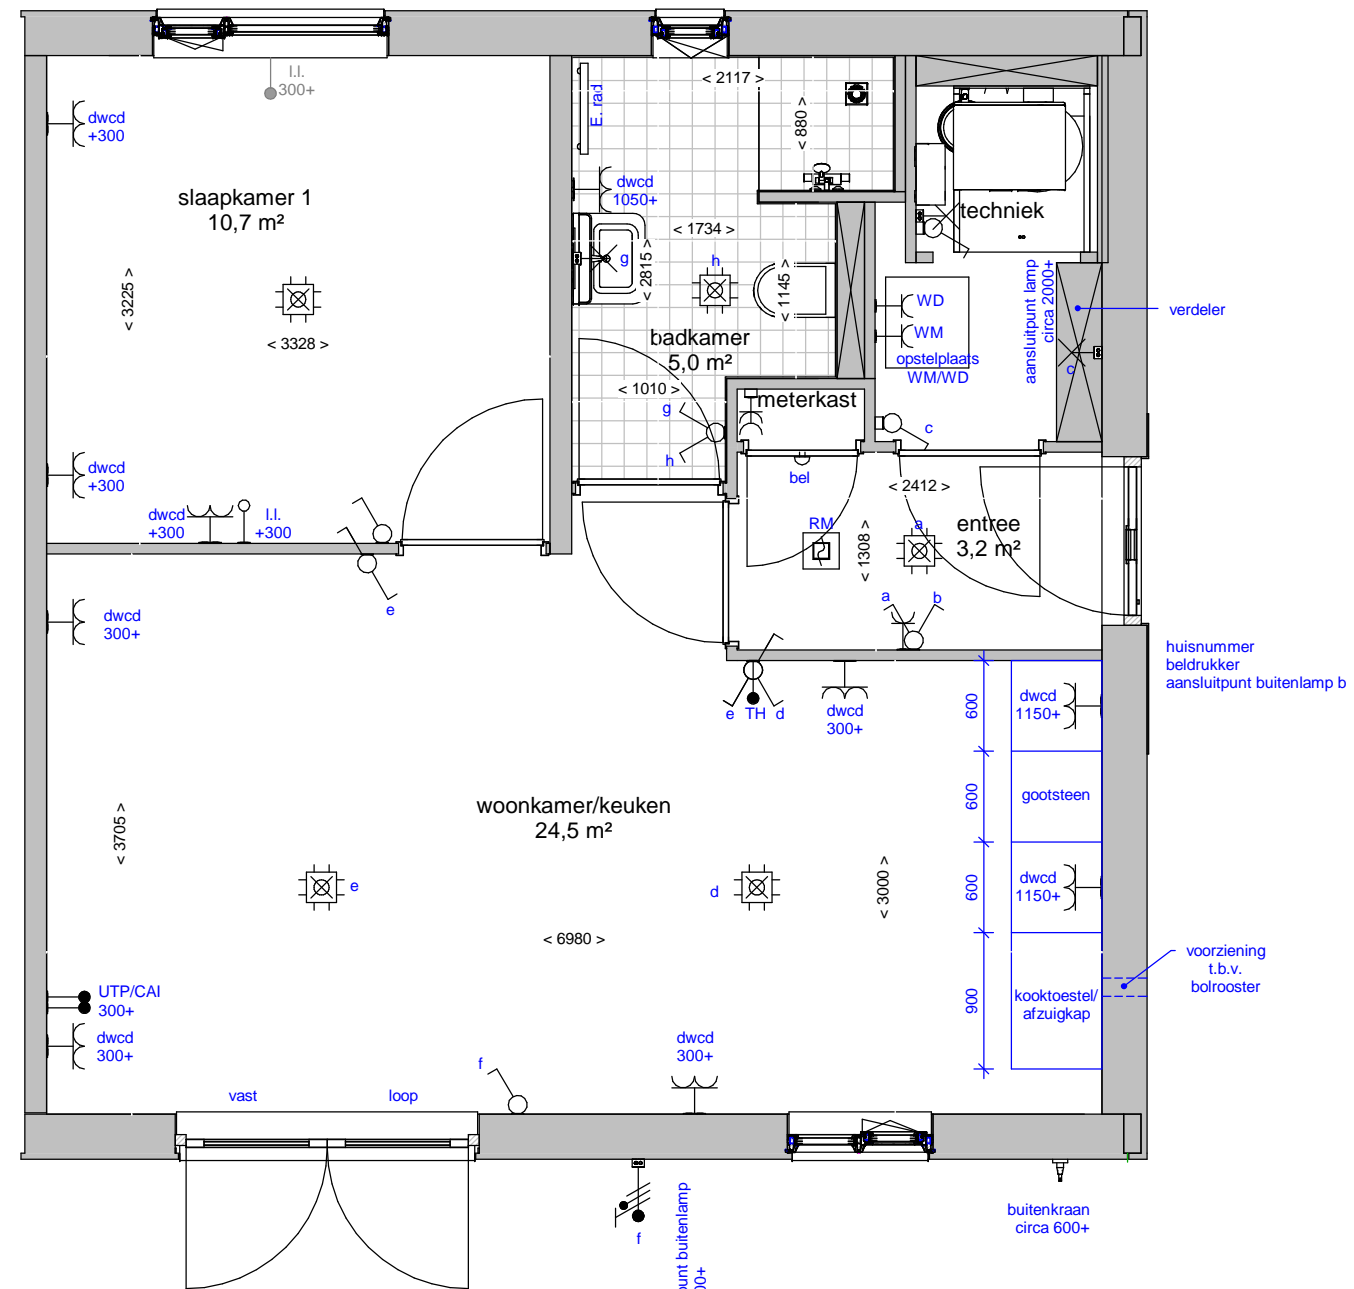

Renvooi	
	plafond afzuigpunt - WTW
	plafond toevoerpunt - WTW
	wand afzuigpunt - WTW
	wand toevoerpunt - WTW
	Thermostaat 1530+
	aansluitingen voor TV / internet(WLAN)
	Loze leiding, uitbreidbaar met stopcontact
	Loze leiding
	vertikale opbouw dubbel stopcontact
	dubbel stopcontact
	enkele stopcontact
	aansluitpunt buitenlamp
	hotelschakelaar, lichtpunt met 2 schakelaars te bedienen standaard op 1050+
	enkele schakelaar standaard op 1050+
	2 lichtschakelaars op 1050+
	aansluitpunt wandlichtpunt
	aansluitpunt plafondlichtpunt
	rookmelder
	koudwaterverdeler vloerverwarming
	wasmachine
	wasdroger
	voorziening t.b.v. bolrooster
	afvoerput t.p.v. de douchehoek
	douchemengkraan
	lkoudwater buitenkraan
	elektrische radiator

Begane grond

Straat

Ter info:

- Er kunnen geen rechten ontleend worden aan de maatvoeringen en posities van de elektrapunten en ventilatiekanalen
- Alle maatvoeringen zijn in mm
- Plafondhoogte zit op 2600+ peil tenzij anders aangegeven
- De keuken wordt standaard voorzien van een vaatwasser en elektrisch koken (perilex) aansluiting.

woningtype: type 363_N

plattegronden

schaal: 1:50

datum 28/09/2020

tekeningnummer: type 363_N

DURAVERMEER