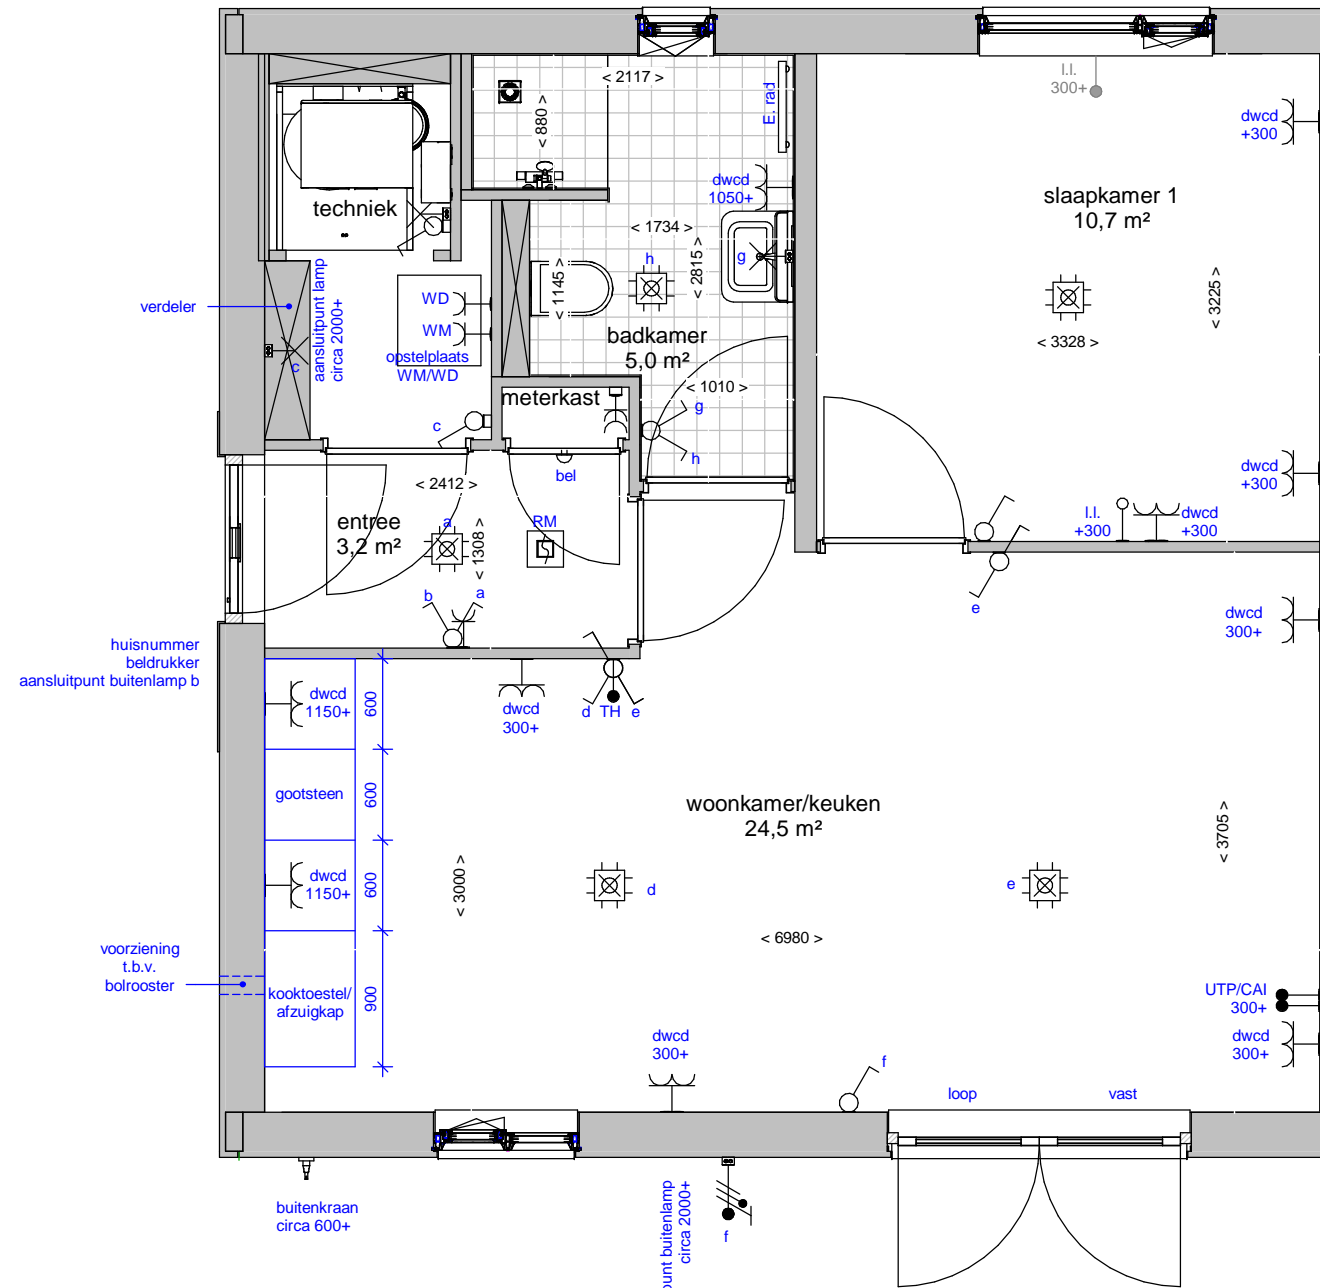

Renvooi	
	plafond afzuigpunt - WTW
	plafond toevoerpunt - WTW
	wand afzuigpunt - WTW
	wand toevoerpunt - WTW
	Thermostaat 1530+
	aansluitingen voor TV / internet(WLAN)
	Loze leiding, uitbreidbaar met stopcontact
	Loze leiding
	vertikale opbouw dubbel stopcontact
	dubbel stopcontact
	enkele stopcontact
	aansluitpunt buitenlamp
	hotelschakelaar, lichtpunt met 2 schakelaars te bedienen standaard op 1050+
	enkele schakelaar standaard op 1050+
	2 lichtschakelaars op 1050+
	aansluitpunt wandlichtpunt
	aansluitpunt plafondlichtpunt
	rookmelder
	koudwaterverdeler vloerverwarming
	wasmachine
	wasdroger
	voorziening t.b.v. bolrooster
	afvoerput t.p.v. de douchehoek
	douchemengkraan
	koudwater buitenkraan
	elektrische radiator

straat

Begane grond

Straat

**Ter info:**

- Er kunnen geen rechten ontleend worden aan de maatvoeringen en posities van de elektrapunten en ventilatiekanalen
- Alle maatvoeringen zijn in mm
- Plafondhoogte zit op 2600+ peil tenzij anders aangegeven
- De keuken wordt standaard voorzien van een vaatwasser en elektrisch koken (perilex) aansluiting.

woningtype: type 363\_M

plattegronden

schaal: 1:50

datum 28/09/2020

tekeningnummer: type 363\_M