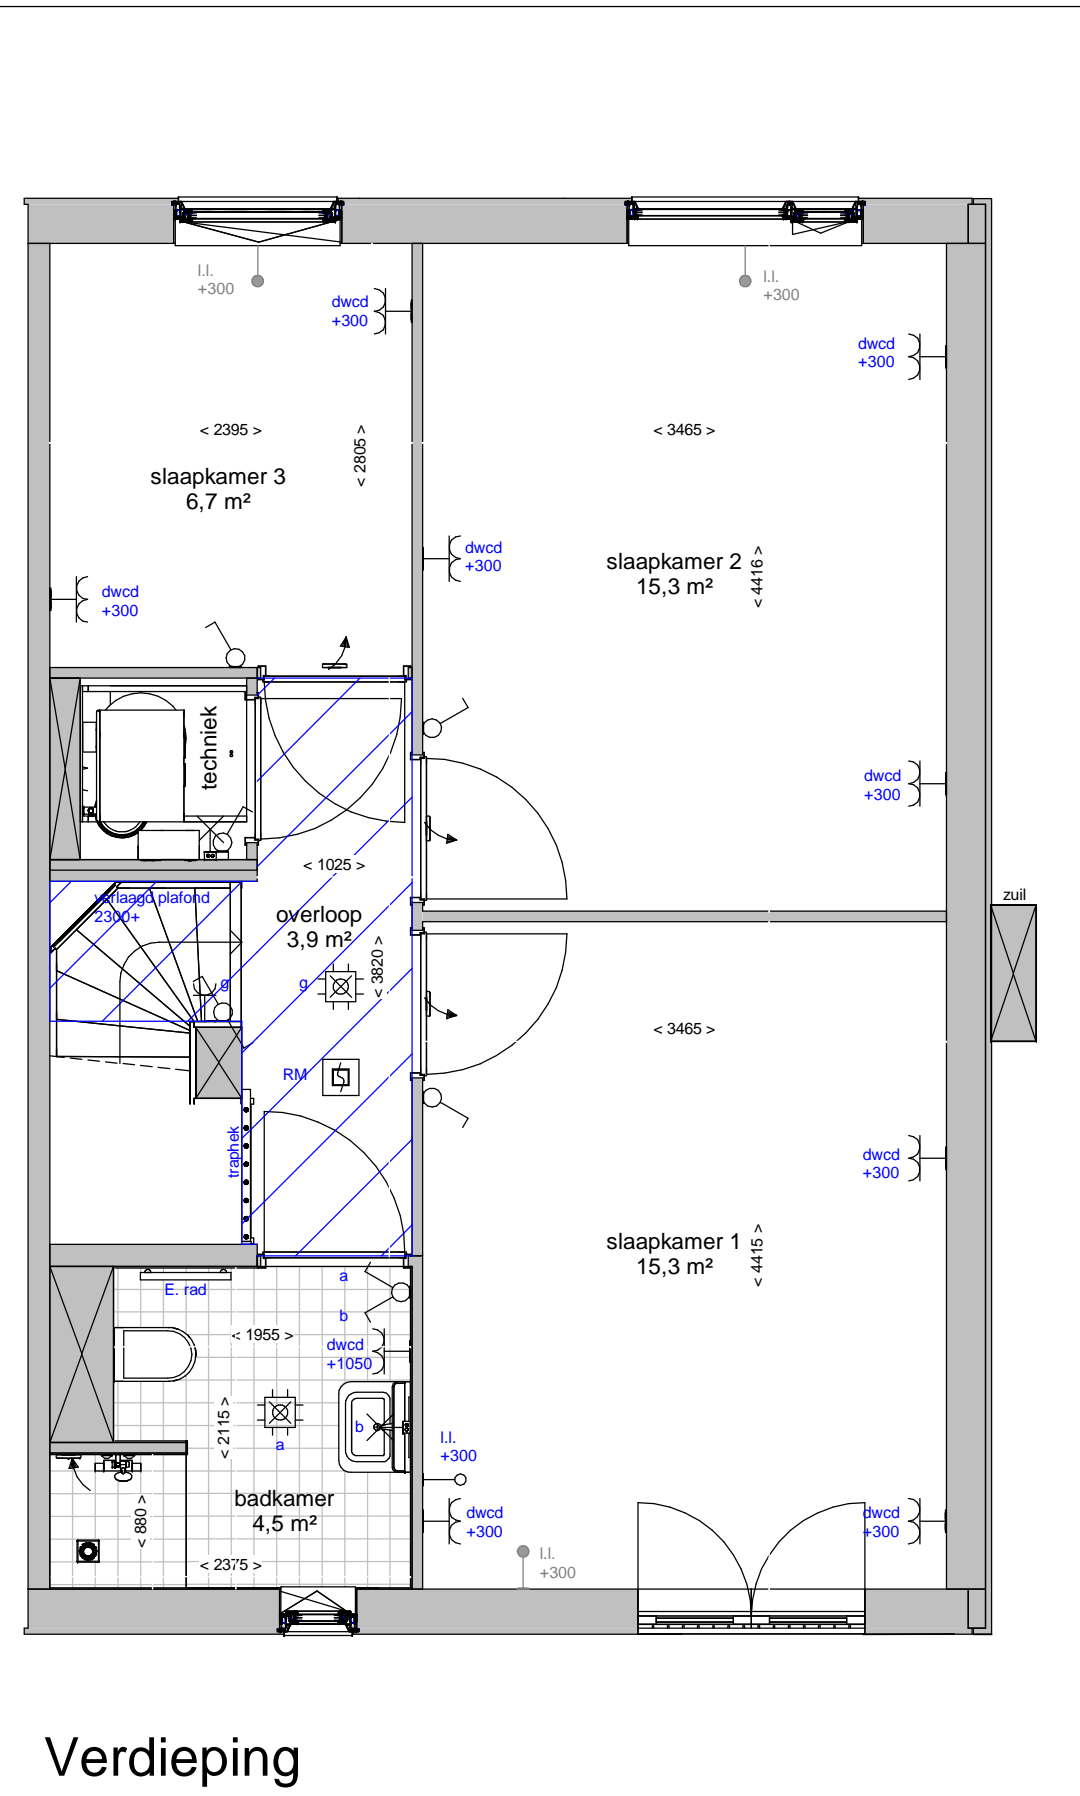

Renvooi	
	plafond afzuigpunt - WTW
	plafond toevoerpunt - WTW
	wand afzuigpunt - WTW
	wand toevoerpunt - WTW
	Thermostaat 1530+
	aansluitingen voor TV / internet(WLAN)
	Loze leiding, uitbreidbaar met stopcontact
	Loze leiding
	vertikale opbouw dubbel stopcontact
	dubbel stopcontact
	enkele stopcontact
	aansluitpunt buitenlamp
	hotelschakelaar, lichtpunt met 2 schakelaars te bedienen standaard op 1050+
	enkele schakelaar standaard op 1050+
	2 lichtschakelaars op 1050+
	aansluitpunt wandlichtpunt
	aansluitpunt plafondlichtpunt
	rookmelder
	koudwaterverdeler vloerverwarming
	wasmachine
	wasdroger
	voorziening t.b.v. bolrooster
	afvoerput t.p.v. de douchehoek
	douchemengkraan
	koudwater buitenkraan
	verlaagd plafond 2300+
	elektrische radiator

**Ter info:**

- Er kunnen geen rechten ontleend worden aan de maatvoeringen en posities van de elektrapunten en ventilatiekanalen
- Alle maatvoeringen zijn in mm
- Plafondhoogte zit op 2600+ peil tenzij anders aangegeven
- De keuken wordt standaard voorzien van een vaatwasser aansluiting en elektrisch koken (perilex) aansluiting.

woningtype: type 120_J	plattegronden
schaal: 1:50	datum 28/09/2020
tekeningnummer: type 120_J	