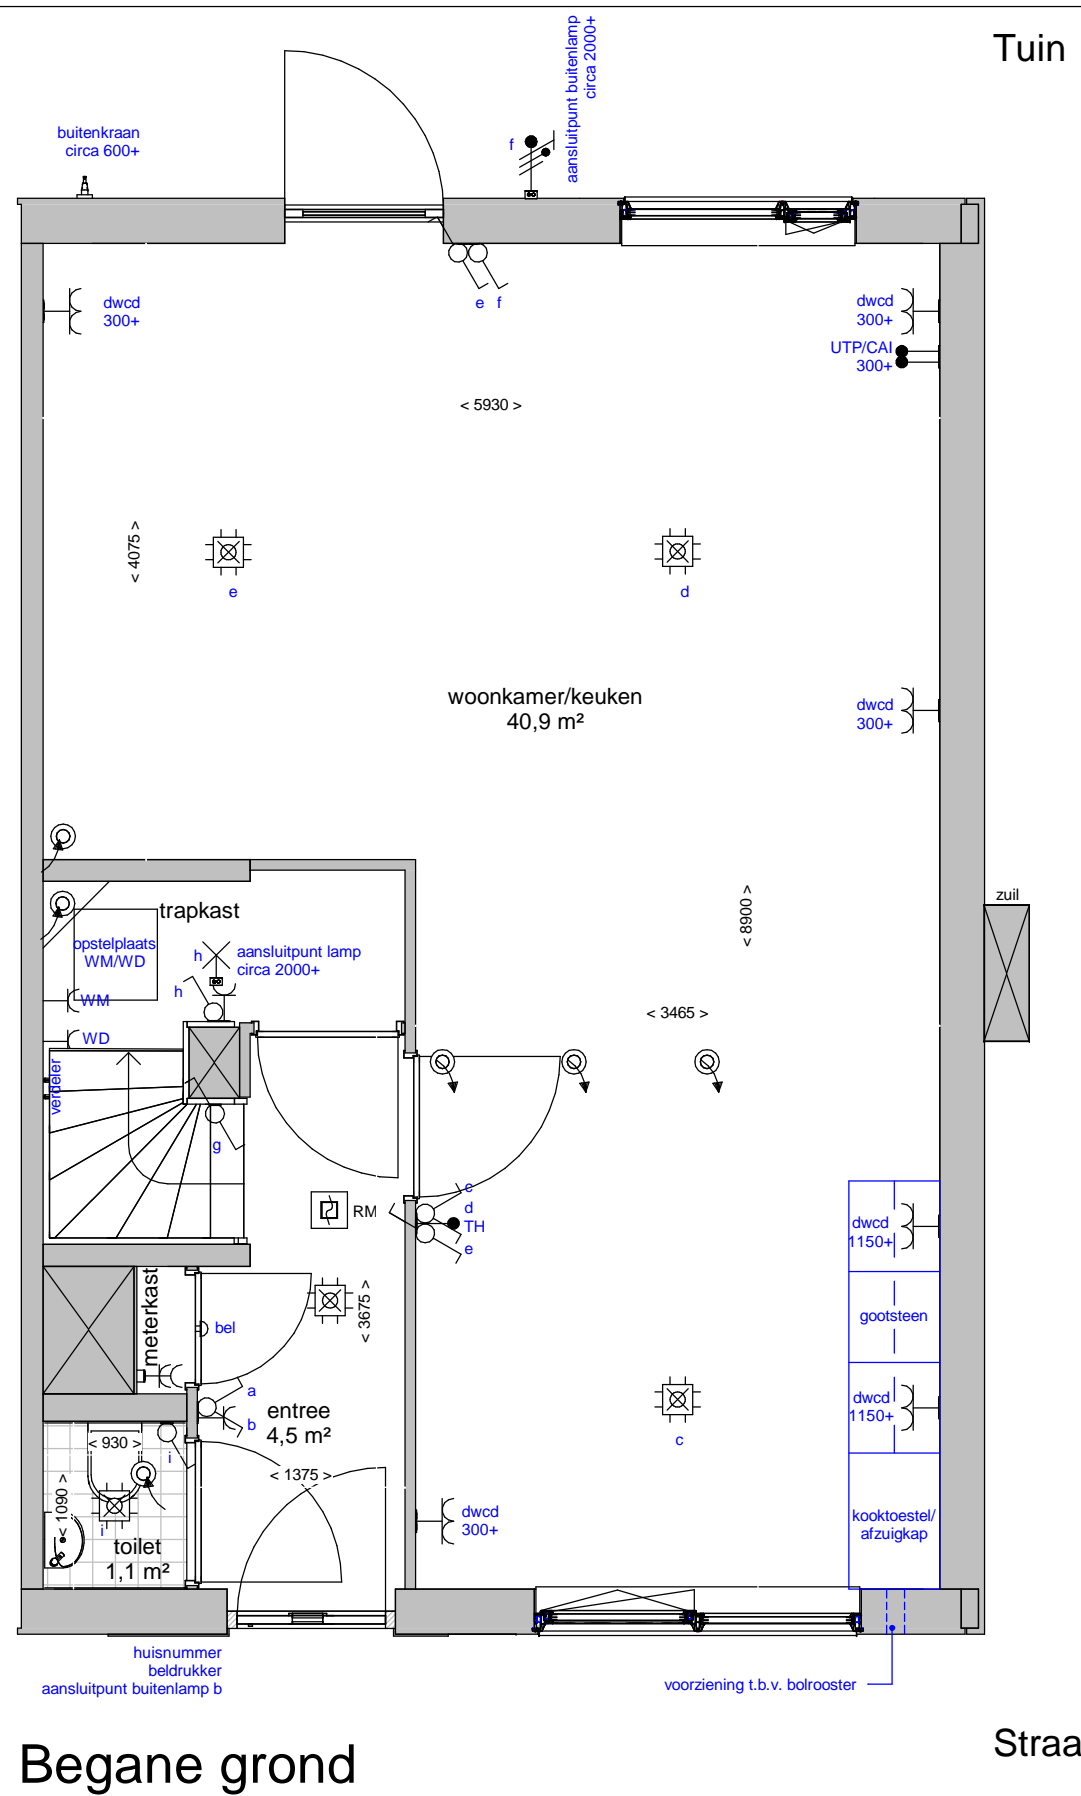

Renvooi	
	plafond afzuigpunt - WTW
	plafond toevoerpunt - WTW
	wand afzuigpunt - WTW
	wand toevoerpunt - WTW
	Thermostaat 1530+
	aansluitingen voor TV / internet(WLAN)
	Loze leiding, uitbreidbaar met stopcontact
	Loze leiding
	vertikale opbouw dubbel stopcontact
	dubbel stopcontact
	enkele stopcontact
	aansluitpunt buitenlamp
	hotelschakelaar, lichtpunt met 2 schakelaars te bedienen standaard op 1050+
	enkele schakelaar standaard op 1050+
	2 lichtschakelaars op 1050+
	aansluitpunt wandlichtpunt
	aansluitpunt plafondlichtpunt
	rookmelder
	koudwaterverdeler vloerverwarming
	wasmachine
	wasdroger
	voorziening t.b.v. bolrooster
	afvoerput t.p.v. de douchehoek
	douchemengkraan
	koudwater buitenkraan
	verlaagd plafond 2300+
	elektrische radiator

**Ter info:**

- Er kunnen geen rechten ontleend worden aan de maatvoeringen en posities van de elektrapunten en ventilatiekanalen
- Alle maatvoeringen zijn in mm
- Plafondhoogte zit op 2600+ peil tenzij anders aangegeven
- De keuken wordt standaard voorzien van een vaatwasser aansluiting en elektrisch koken (perilex) aansluiting.

woningtype: type 120_J	plattegronden
schaal: 1:50	datum 28/09/2020
tekeningnummer: type 120_J	