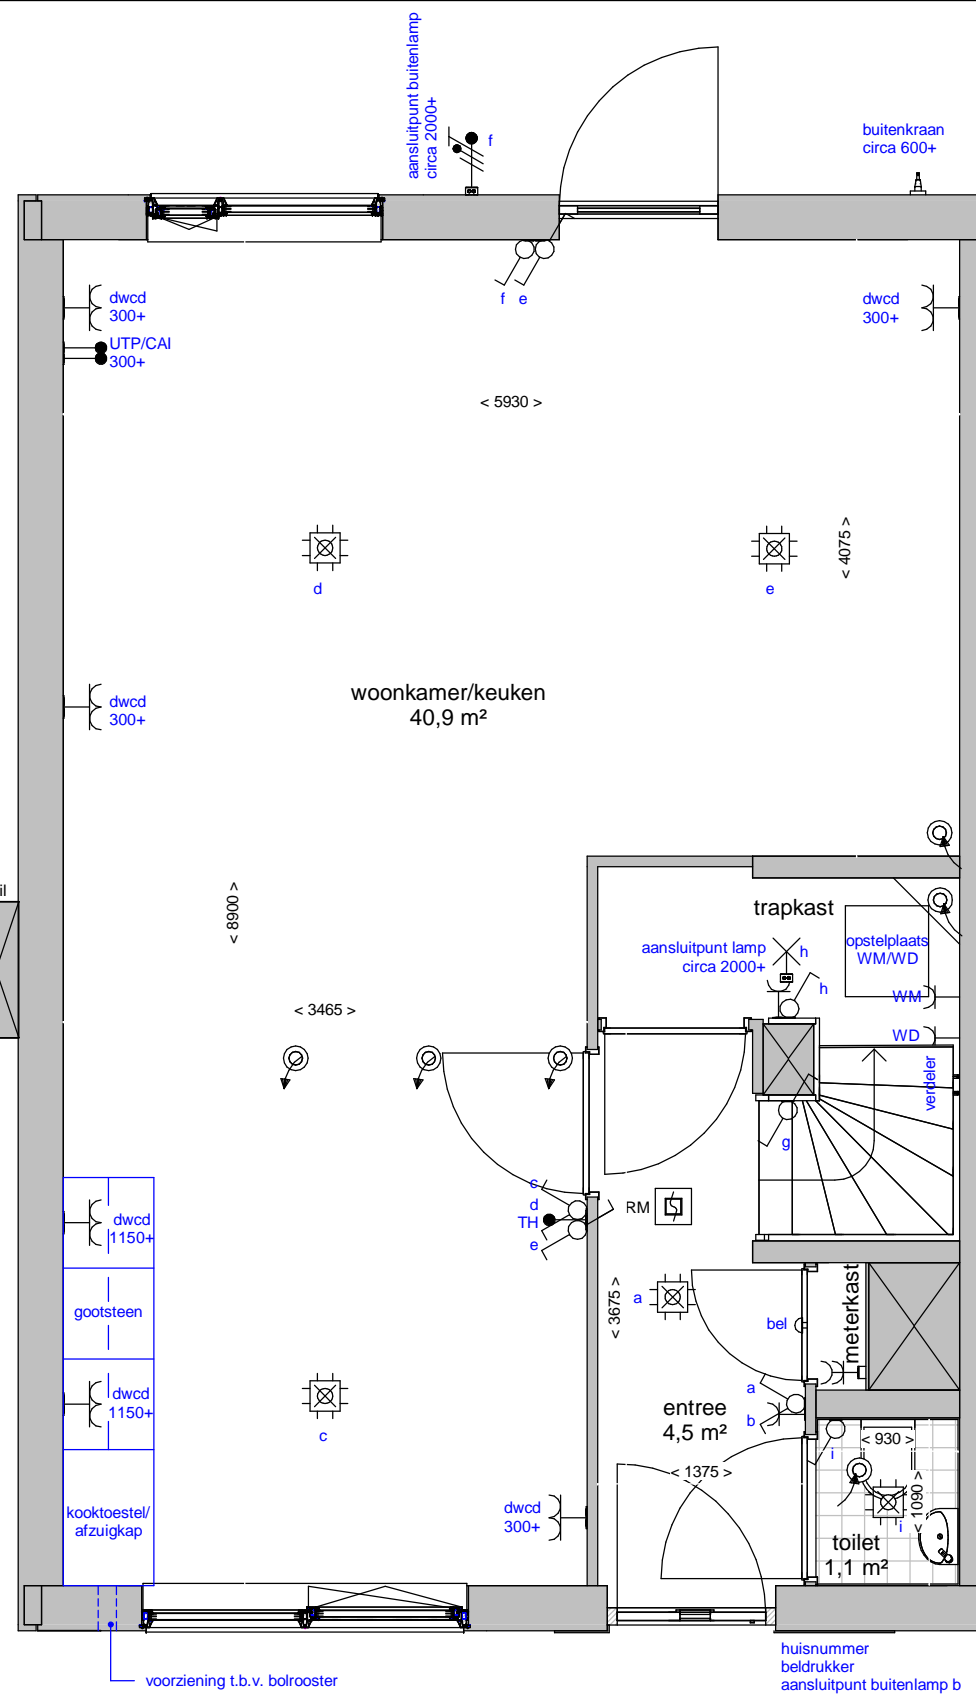

Renvooi	
	plafond afzuigpunt - WTW
	plafond toevoerpunt - WTW
	wand afzuigpunt - WTW
	wand toevoerpunt - WTW
	Thermostaat 1530+
	aansluitingen voor TV / internet(WLAN)
	Loze leiding, uitbreidbaar met stopcontact
	Loze leiding
	vertikale opbouw dubbel stopcontact
	dubbel stopcontact
	enkele stopcontact
	aansluitpunt buitenlamp
	hotelschakelaar, lichtpunt met 2 schakelaars te bedienen standaard op 1050+
	enkele schakelaar standaard op 1050+
	2 lichtschakelaars op 1050+
	aansluitpunt wandlichtpunt
	aansluitpunt plafondlichtpunt
	rookmelder
	koudwaterverdeler vloerverwarming
	wasmachine
	wasdroger
	voorziening t.b.v. bolrooster
	afvoerput t.p.v. de douchehoek
	douchemengkraan
	koudwater buitenkraan
	verlaagd plafond 2300+
	elektrische radiator

Begane grond

Tuin

Verdieping

Ter info:

- Er kunnen geen rechten ontleend worden aan de maatvoeringen en posities van de elektrapunten en ventilatiekanalen
- Alle maatvoeringen zijn in mm
- Plafondhoogte zit op 2600+ peil tenzij anders aangegeven
- De keuken wordt standaard voorzien van een vaatwasser aansluiting en elektrisch koken (perilex) aansluiting.

woningtype: type 120_I

plattegronden

schaal: 1:50

datum 28/09/2020

tekeningnummer: type 120_I