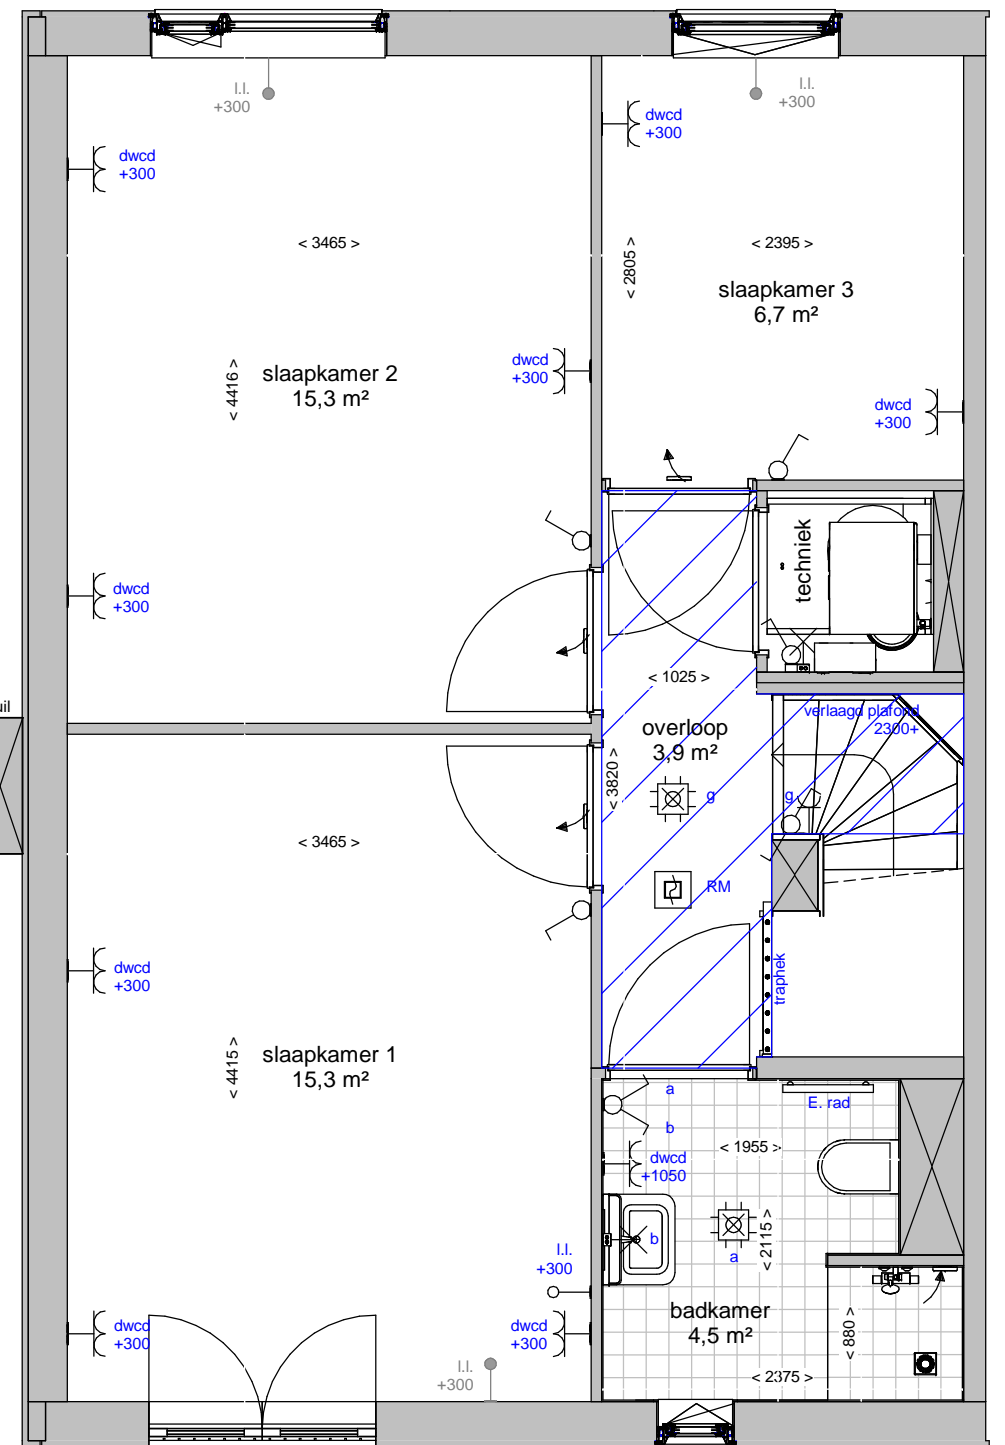

Renvooi	
	plafond afzuigpunt - WTW
	plafond toevoerpunt - WTW
	wand afzuigpunt - WTW
	wand toevoerpunt - WTW
	Thermostaat 1530+
	aansluitingen voor TV / internet(WLAN)
	Loze leiding, uitbreidbaar met stopcontact
	Loze leiding
	vertikale opbouw dubbel stopcontact
	dubbel stopcontact
	enkele stopcontact
	aansluitpunt buitenlamp
	hotelschakelaar, lichtpunt met 2 schakelaars te bedienen standaard op 1050+
	enkele schakelaar standaard op 1050+
	2 lichtschakelaars op 1050+
	aansluitpunt wandlichtpunt
	aansluitpunt plafondlichtpunt
	rookmelder
	koudwaterverdeler vloerverwarming
	wasmachine
	wasdroger
	voorziening t.b.v. bolrooster
	afvoerput t.p.v. de douchehoek
	douchemengkraan
	koudwater buitenkraan
	verlaagd plafond 2300+
	elektrische radiator

Begane grond

Tuin

Verdieping

Ter info:

- Er kunnen geen rechten ontleend worden aan de maatvoeringen en posities van de elektrapunten en ventilatiekanalen
- Alle maatvoeringen zijn in mm
- Plafondhoogte zit op 2600+ peil tenzij anders aangegeven
- De keuken wordt standaard voorzien van een vaatwasser aansluiting en elektrisch koken (perilex) aansluiting.

woningtype: type 120_I

plattegronden

schaal: 1:50

datum 28/09/2020

tekeningnummer: type 120_I