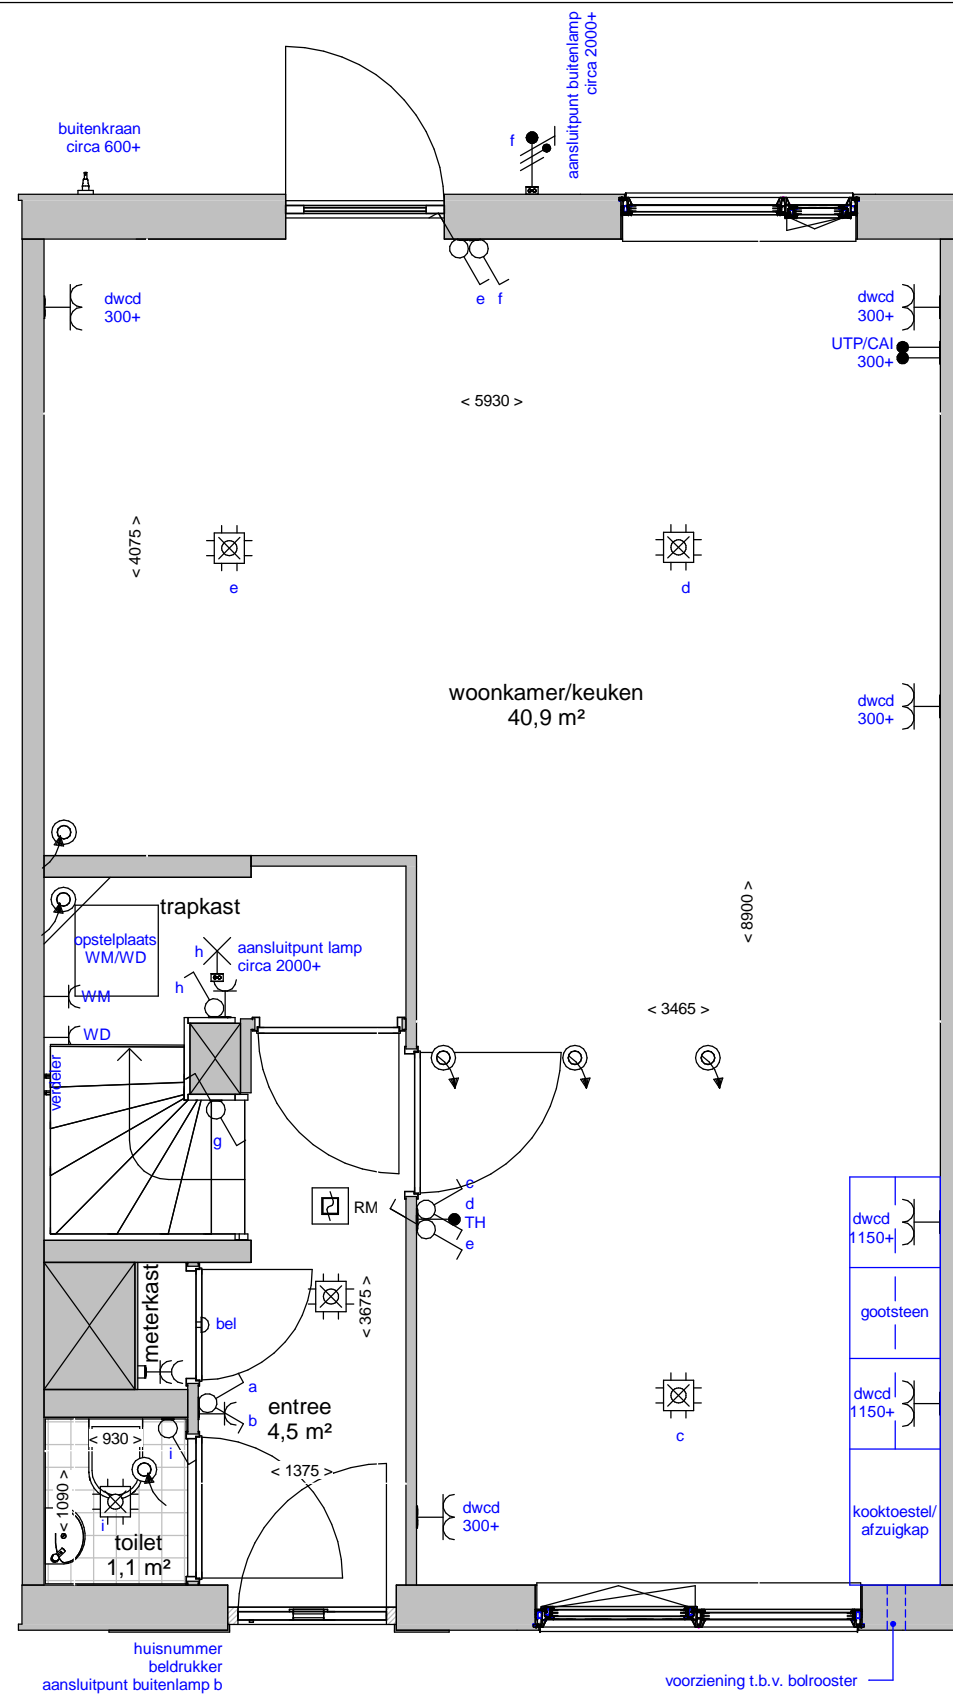

Renvooi	
	plafond afzuigpunt - WTW
	plafond toevoerpunt - WTW
	wand afzuigpunt - WTW
	wand toevoerpunt - WTW
	Thermostaat 1530+
	aansluitingen voor TV / internet(WLAN)
	Loze leiding, uitbreidbaar met stopcontact
	Loze leiding
	vertikale opbouw dubbel stopcontact
	dubbel stopcontact
	enkele stopcontact
	aansluitpunt buitenlamp
	hotelschakelaar, lichtpunt met 2 schakelaars te bedienen standaard op 1050+
	enkele schakelaar standaard op 1050+
	2 lichtschakelaars op 1050+
	aansluitpunt wandlichtpunt
	aansluitpunt plafondlichtpunt
	rookmelder
	koudwaterverdeler vloerverwarming
	wasmachine
	wasdroger
	voorziening t.b.v. bolrooster
	afvoerput t.p.v. de douchehoek
	douchemengkraan
	koudwater buitenkraan
	verlaagd plafond 2300+
	elektrische radiator

Begane grond

Tuin

Straat

Verdieping

Ter info:

- Er kunnen geen rechten ontleend worden aan de maatvoeringen en posities van de elektrapunten en ventilatiekanalen
- Alle maatvoeringen zijn in mm
- Plafondhoogte zit op 2600+ peil tenzij anders aangegeven
- De keuken wordt standaard voorzien van een vaatwasser aansluiting en elektrisch koken (perilex) aansluiting.

woningtype: type 120_D

plattegronden

schaal: 1:50

datum 28/09/2020

tekeningnummer: type 120_D

DURAVERMEER