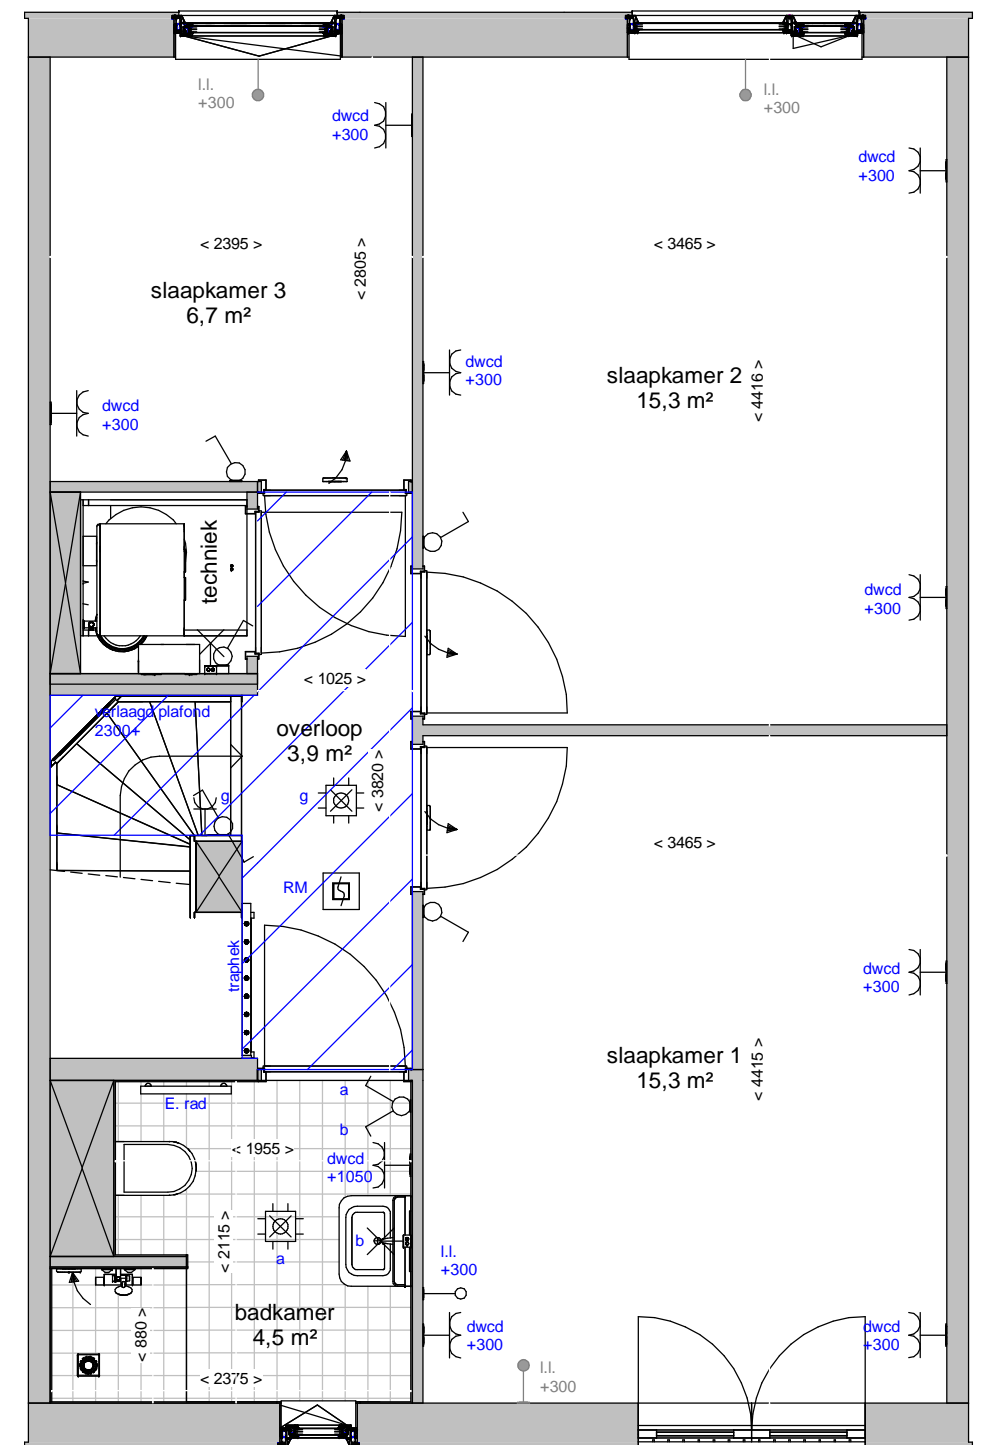

Renvooi	
	plafond afzuigpunt - WTW
	plafond toevoerpunt - WTW
	wand afzuigpunt - WTW
	wand toevoerpunt - WTW
	Thermostaat 1530+
	aansluitingen voor TV / internet(WLAN)
	Loze leiding, uitbreidbaar met stopcontact
	Loze leiding
	vertikale opbouw dubbel stopcontact
	dubbel stopcontact
	enkele stopcontact
	aansluitpunt buitenlamp
	hotelschakelaar, lichtpunt met 2 schakelaars te bedienen standaard op 1050+
	enkele schakelaar standaard op 1050+
	2 lichtschakelaars op 1050+
	aansluitpunt wandlichtpunt
	aansluitpunt plafondlichtpunt
	rookmelder
	koudwaterverdeler vloerverwarming
	wasmachine
	wasdroger
	voorziening t.b.v. bolrooster
	afvoerput t.p.v. de douchehoek
	douchemengkraan
	koudwater buitenkraan
	verlaagd plafond 2300+
	elektrische radiator

Begane grond

Tuin

Straat

Verdieping

Ter info:

- Er kunnen geen rechten ontleend worden aan de maatvoeringen en posities van de elektrapunten en ventilatiekanalen
- Alle maatvoeringen zijn in mm
- Plafondhoogte zit op 2600+ peil tenzij anders aangegeven
- De keuken wordt standaard voorzien van een vaatwasser aansluiting en elektrisch koken (perilex) aansluiting.

woningtype: type 120_D

plattegronden

schaal: 1:50

datum 28/09/2020

tekeningnummer: type 120_D

DURAVERMEER