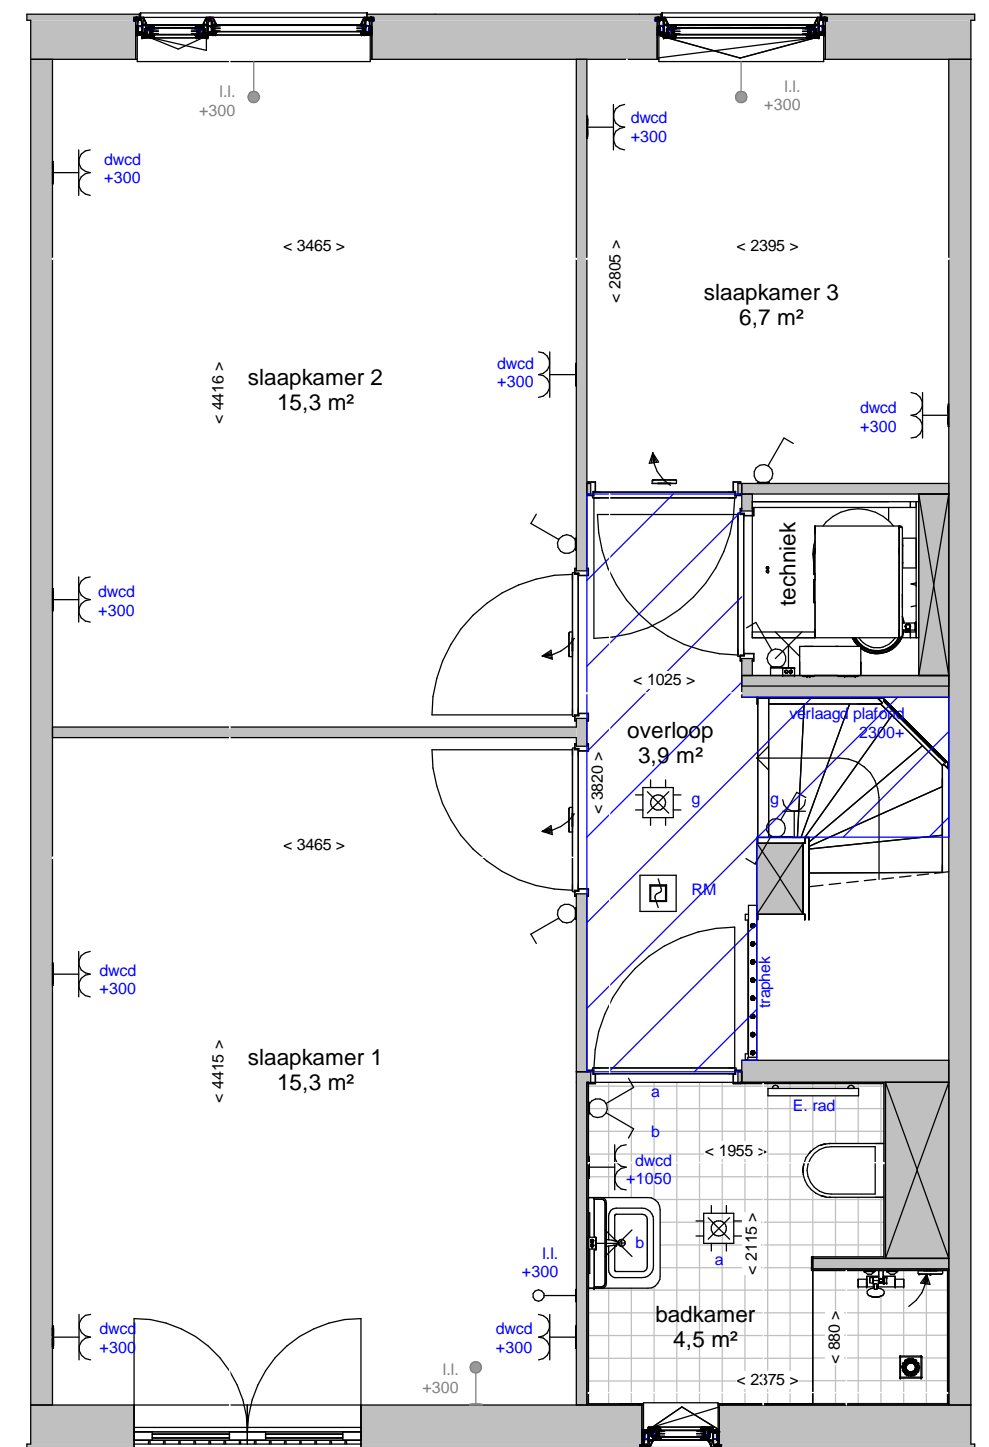

Renvooi	
	plafond afzuigpunt - WTW
	plafond toevoerpunt - WTW
	wand afzuigpunt - WTW
	wand toevoerpunt - WTW
	Thermostaat 1530+
	aansluitingen voor TV / internet(WLAN)
	Loze leiding, uitbreidbaar met stopcontact
	Loze leiding
	vertikale opbouw dubbel stopcontact
	dubbel stopcontact
	enkele stopcontact
	aansluitpunt buitenlamp
	hotelschakelaar, lichtpunt met 2 schakelaars te bedienen standaard op 1050+
	enkele schakelaar standaard op 1050+
	2 lichtsckakelaars op 1050+
	aansluitpunt wandlichtpunt
	aansluitpunt plafondlichtpunt
	rookmelder
	koudwaterverdeler vloerverwarming
	wasmachine
	wasdroger
	voorziening t.b.v. bolrooster
	afvoerput t.p.v. de douchehoek
	douchemengkraan
	koudwater buitenkraan
	verlaagd plafond 2300+
	elektrische radiator

Begane grond

Tuin

Verdieping

Straat

**Ter info:**

- Er kunnen geen rechten ontleend worden aan de maatvoeringen en posities van de elektrapunten en ventilatiekanalen
- Alle maatvoeringen zijn in mm
- Plafondhoogte zit op 2600+ peil tenzij anders aangegeven
- De keuken wordt standaard voorzien van een vaatwasser aansluiting en elektrisch koken (perilex) aansluiting.

woningtype: type 120\_C

plattegronden

schaal: 1:50

datum 28/09/2020

tekeningnummer: type 120\_C