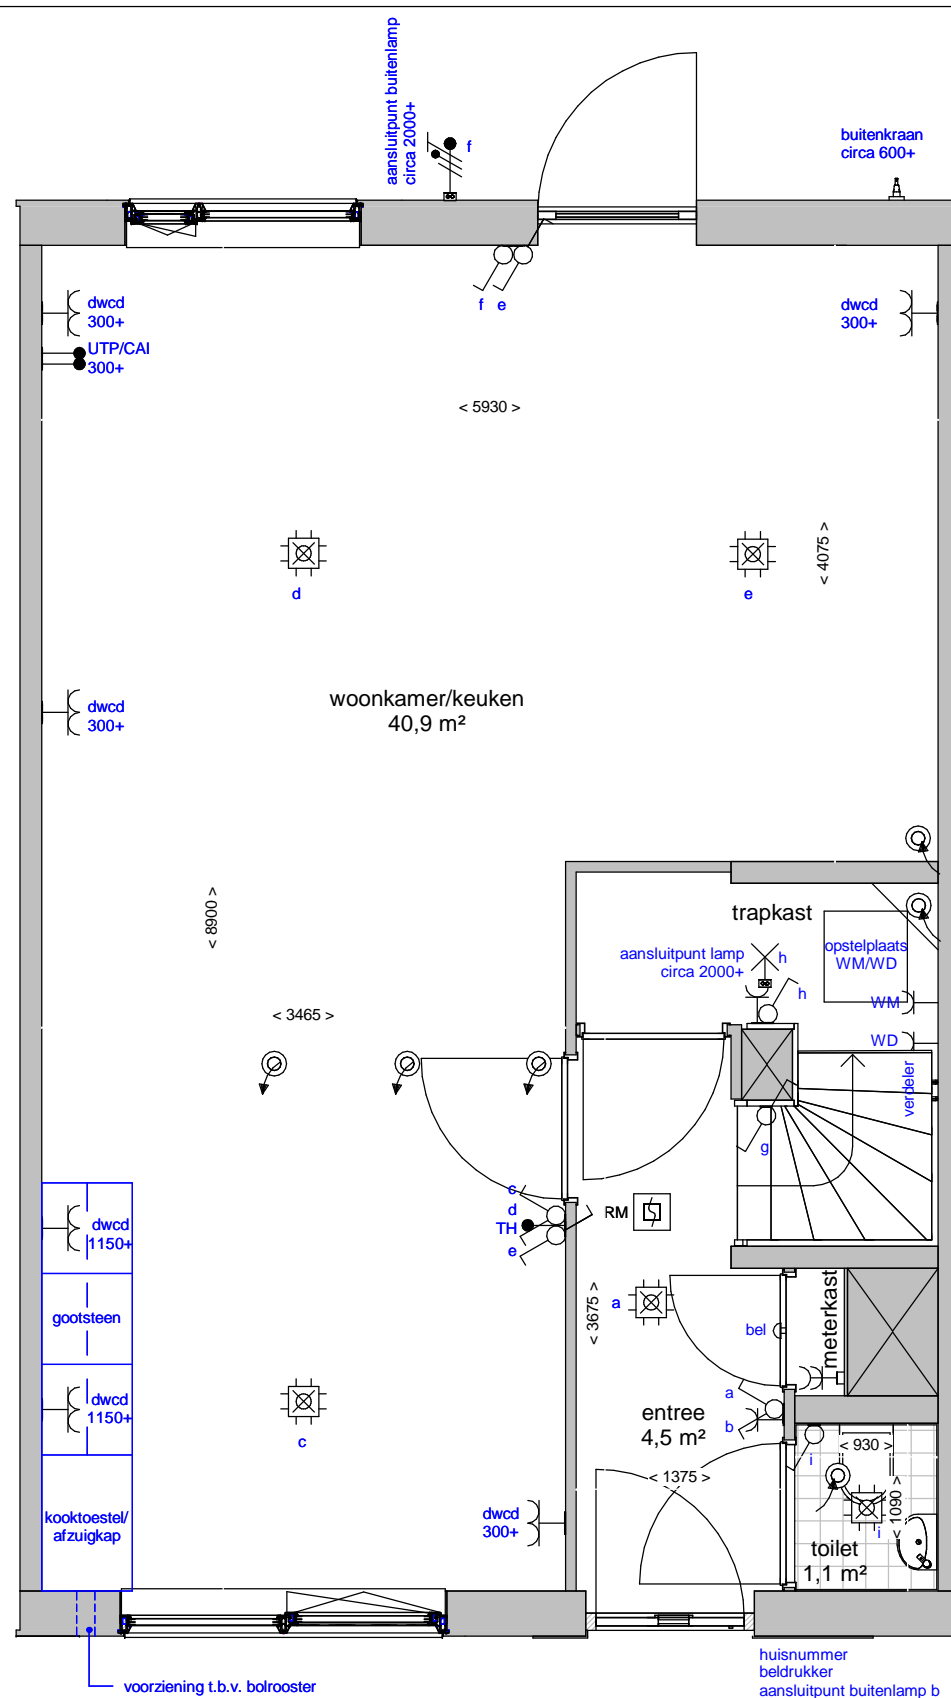

Renvooi	
	plafond afzuigpunt - WTW
	plafond toevoerpunt - WTW
	wand afzuigpunt - WTW
	wand toevoerpunt - WTW
	Thermostaat 1530+
	aansluitingen voor TV / internet(WLAN)
	Loze leiding, uitbreidbaar met stopcontact
	Loze leiding
	vertikale opbouw dubbel stopcontact
	dubbel stopcontact
	enkele stopcontact
	aansluitpunt buitenlamp
	hotelschakelaar, lichtpunt met 2 schakelaars te bedienen standaard op 1050+
	enkele schakelaar standaard op 1050+
	2 lichtsckakelaars op 1050+
	aansluitpunt wandlichtpunt
	aansluitpunt plafondlichtpunt
	rookmelder
	koudwaterverdeler vloerverwarming
	wasmachine
	wasdroger
	voorziening t.b.v. bolrooster
	afvoerput t.p.v. de douchehoek
	douchemengkraan
	koudwater buitenkraan
	verlaagd plafond 2300+
	elektrische radiator

Begane grond

Tuin

Verdieping

Straat

**Ter info:**

- Er kunnen geen rechten ontleend worden aan de maatvoeringen en posities van de elektrapunten en ventilatiekanalen
- Alle maatvoeringen zijn in mm
- Plafondhoogte zit op 2600+ peil tenzij anders aangegeven
- De keuken wordt standaard voorzien van een vaatwasser aansluiting en elektrisch koken (perilex) aansluiting.

woningtype: type 120\_C

plattegronden

schaal: 1:50

datum 28/09/2020

tekeningnummer: type 120\_C