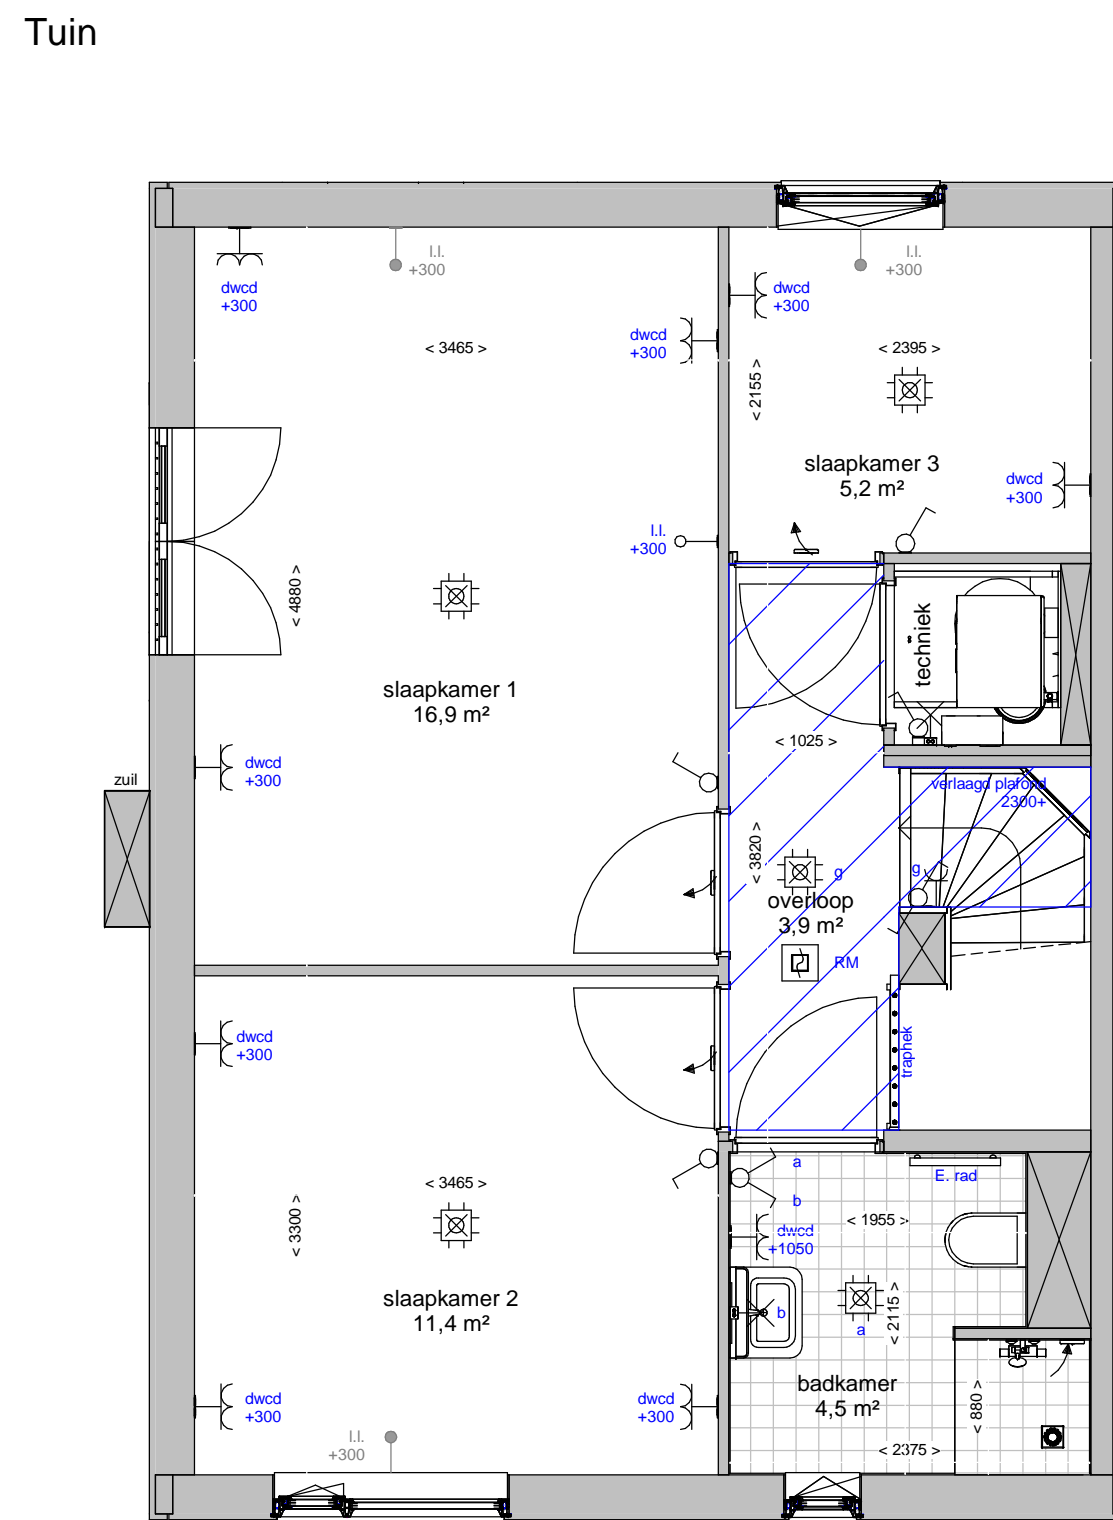

Renvooi	
	plafond afzuigpunt - WTW
	plafond toevoerpunt - WTW
	wand afzuigpunt - WTW
	wand toevoerpunt - WTW
	Thermostaat 1530+
	aansluitingen voor TV / internet(WLAN)
	Loze leiding, uitbreidbaar met stopcontact
	Loze leiding
	vertikale opbouw dubbel stopcontact
	dubbel stopcontact
	enkele stopcontact
	aansluitpunt buitenlamp
	hotelschakelaar, lichtpunt met 2 schakelaars te bedienen standaard op 1050+
	enkele schakelaar standaard op 1050+
	2 lichtschakelaars op 1050+
	aansluitpunt wandlichtpunt
	aansluitpunt plafondlichtpunt
	rookmelder
	koudwaterverdeler vloerverwarming
	wasmachine
	wasdroger
	voorziening t.b.v. bolrooster
	afvoerput t.p.v. de douchehoek
	douchemengkraan
	koudwater buitenkraan
	verlaagd plafond 2300+
	elektrische radiator

Begane grond

Verdieping

Straat

**Ter info:**

- Er kunnen geen rechten ontleend worden aan de maatvoeringen en posities van de elektrapunten en ventilatiekanalen
- Alle maatvoeringen zijn in mm
- Plafondhoogte zit op 2600+ peil tenzij anders aangegeven
- De keuken wordt standaard voorzien van een vaatwasser aansluiting en elektrisch koken (perilex) aansluiting.

woningtype: type 110\_K

plattegronden

schaal: 1:50

datum 28/09/20

tekeningnummer: type 110\_K