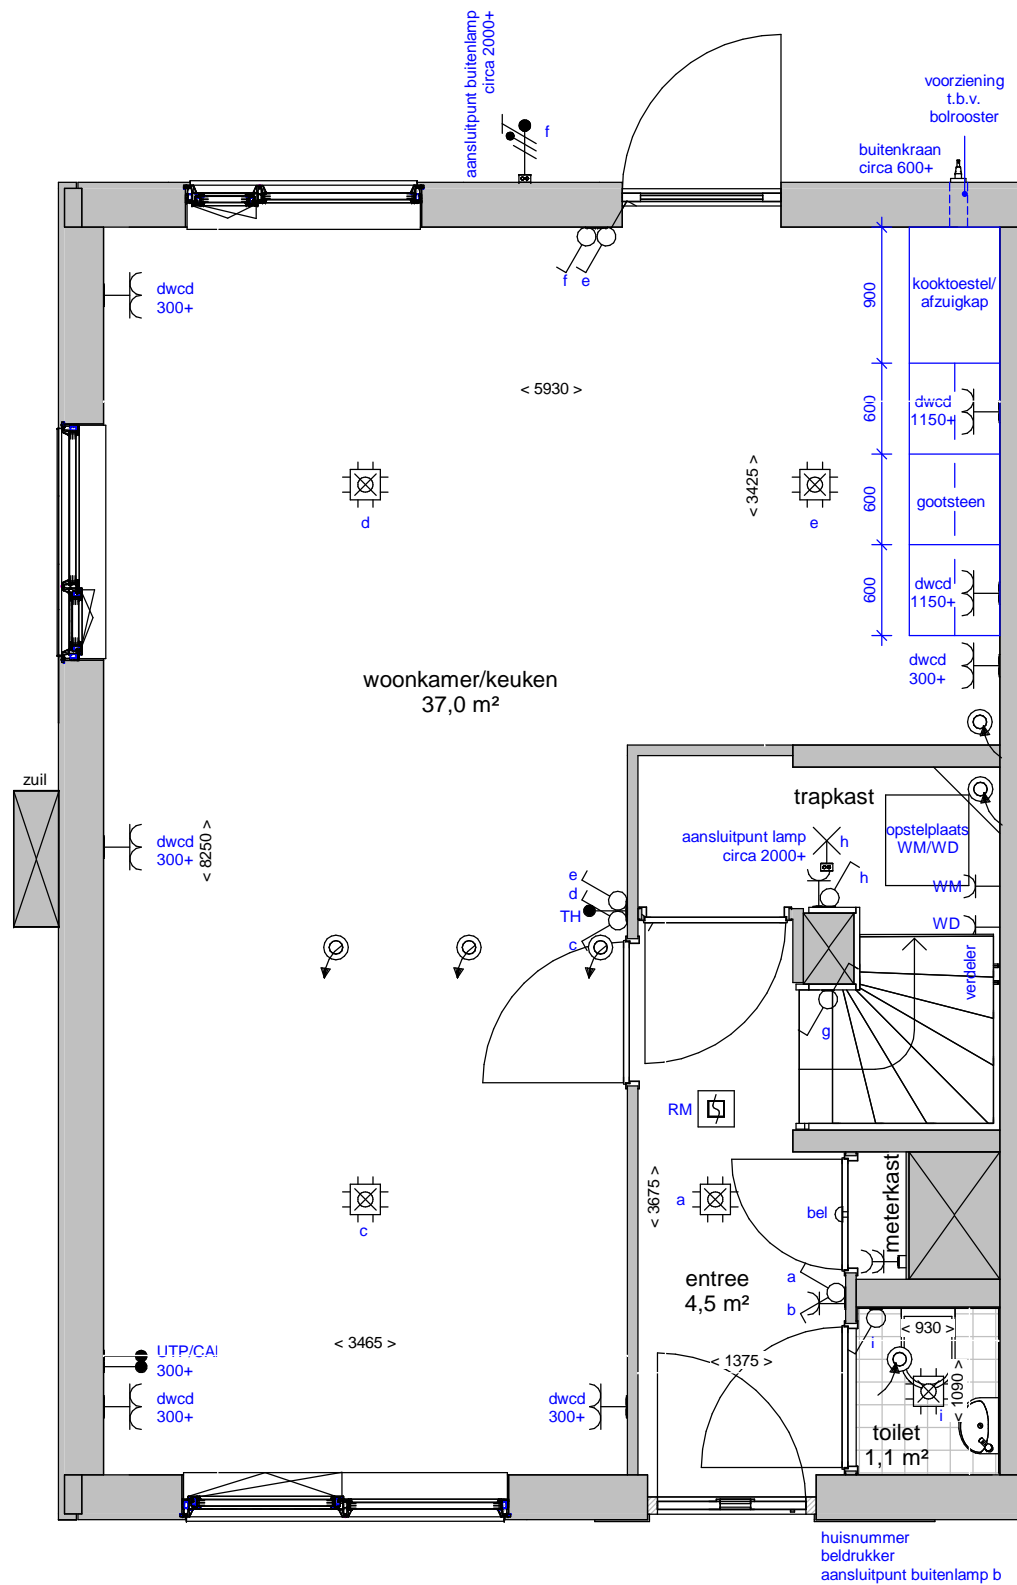

Renvooi	
	plafond afzuigpunt - WTW
	plafond toevoerpunt - WTW
	wand afzuigpunt - WTW
	wand toevoerpunt - WTW
	Thermostaat 1530+
	aansluitingen voor TV / internet(WLAN)
	Loze leiding, uitbreidbaar met stopcontact
	Loze leiding
	vertikale opbouw dubbel stopcontact
	dubbel stopcontact
	enkele stopcontact
	aansluitpunt buitenlamp
	hotelschakelaar, lichtpunt met 2 schakelaars te bedienen standaard op 1050+
	enkele schakelaar standaard op 1050+
	2 lichtschakelaars op 1050+
	aansluitpunt wandlichtpunt
	aansluitpunt plafondlichtpunt
	rookmelder
	koudwaterverdeler vloerverwarming
	wasmachine
	wasdroger
	voorziening t.b.v. bolrooster
	afvoerput t.p.v. de douchehoek
	douchemengkraan
	koudwater buitenkraan
	verlaagd plafond 2300+
	elektrische radiator

Begane grond

Verdieping

Straat

**Ter info:**

- Er kunnen geen rechten ontleend worden aan de maatvoeringen en posities van de elektrapunten en ventilatiekanalen
- Alle maatvoeringen zijn in mm
- Plafondhoogte zit op 2600+ peil tenzij anders aangegeven
- De keuken wordt standaard voorzien van een vaatwasser aansluiting en elektrisch koken (perilex) aansluiting.

woningtype: type 110\_K

plattegronden

schaal: 1:50

datum 28/09/20

tekeningnummer: type 110\_K