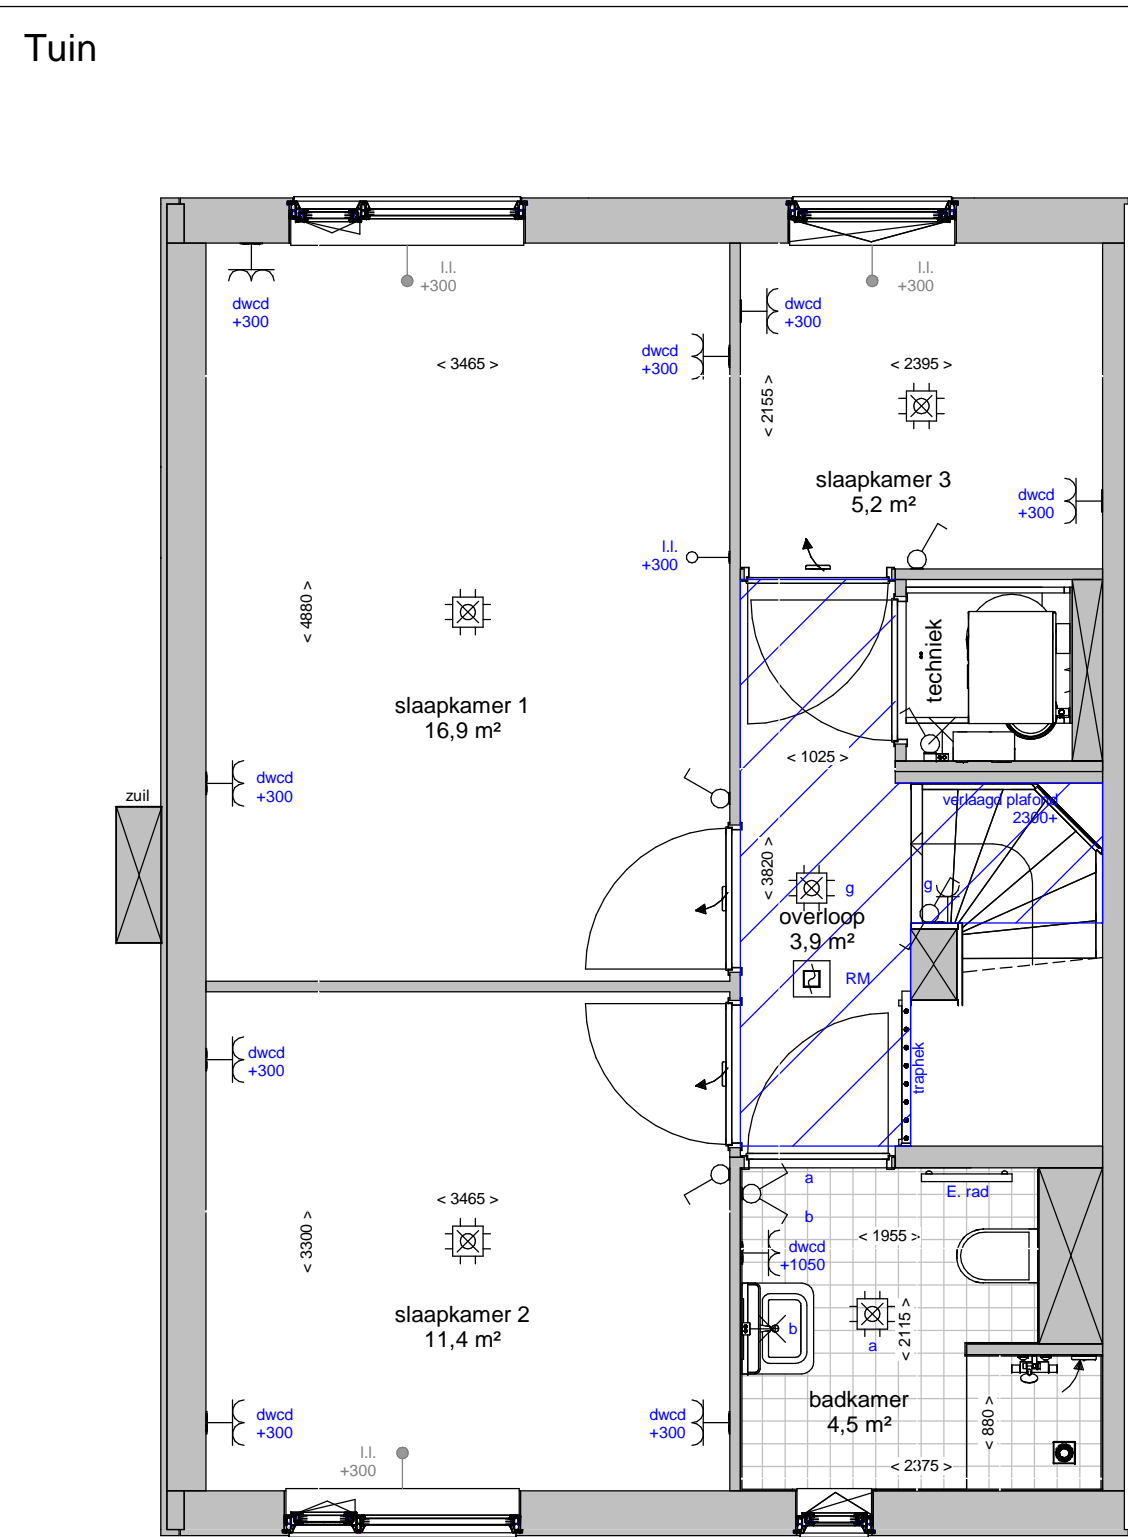

Renvooi	
	plafond afzuigpunt - WTW
	plafond toevoerpunt - WTW
	wand afzuigpunt - WTW
	wand toevoerpunt - WTW
	Thermostaat 1530+
	aansluitingen voor TV / internet(WLAN)
	Loze leiding, uitbreidbaar met stopcontact
	Loze leiding
	vertikale opbouw dubbel stopcontact
	dubbel stopcontact
	enkele stopcontact
	aansluitpunt buitenlamp
	hotelschakelaar, lichtpunt met 2 schakelaars te bedienen standaard op 1050+
	enkele schakelaar standaard op 1050+
	2 lichtschakelaars op 1050+
	aansluitpunt wandlichtpunt
	aansluitpunt plafondlichtpunt
	rookmelder
	koudwaterverdeler vloerverwarming
	wasmachine
	wasdroger
	voorziening t.b.v. bolrooster
	afvoerput t.p.v. de douchehoek
	douchemengkraan
	koudwater buitenkraan
	verlaagd plafond 2300+
	E. rad elektrische radiator

Begane grond

Verdieping

Tuin
Straat

Ter info:
 - Er kunnen geen rechten ontleend worden aan de maatvoeringen en posities van de elektrapunten en ventilatiekanalen
 - Alle maatvoeringen zijn in mm
 - Plafondhoogte zit op 2600+ peil tenzij anders aangegeven
 - De keuken wordt standaard voorzien van een vaatwasser aansluiting en elektrisch koken (perilex) aansluiting.

woningtype: type 110_I	plattegronden
schaal: 1:50	datum 28/09/2020
tekeningnummer: type 110_I	