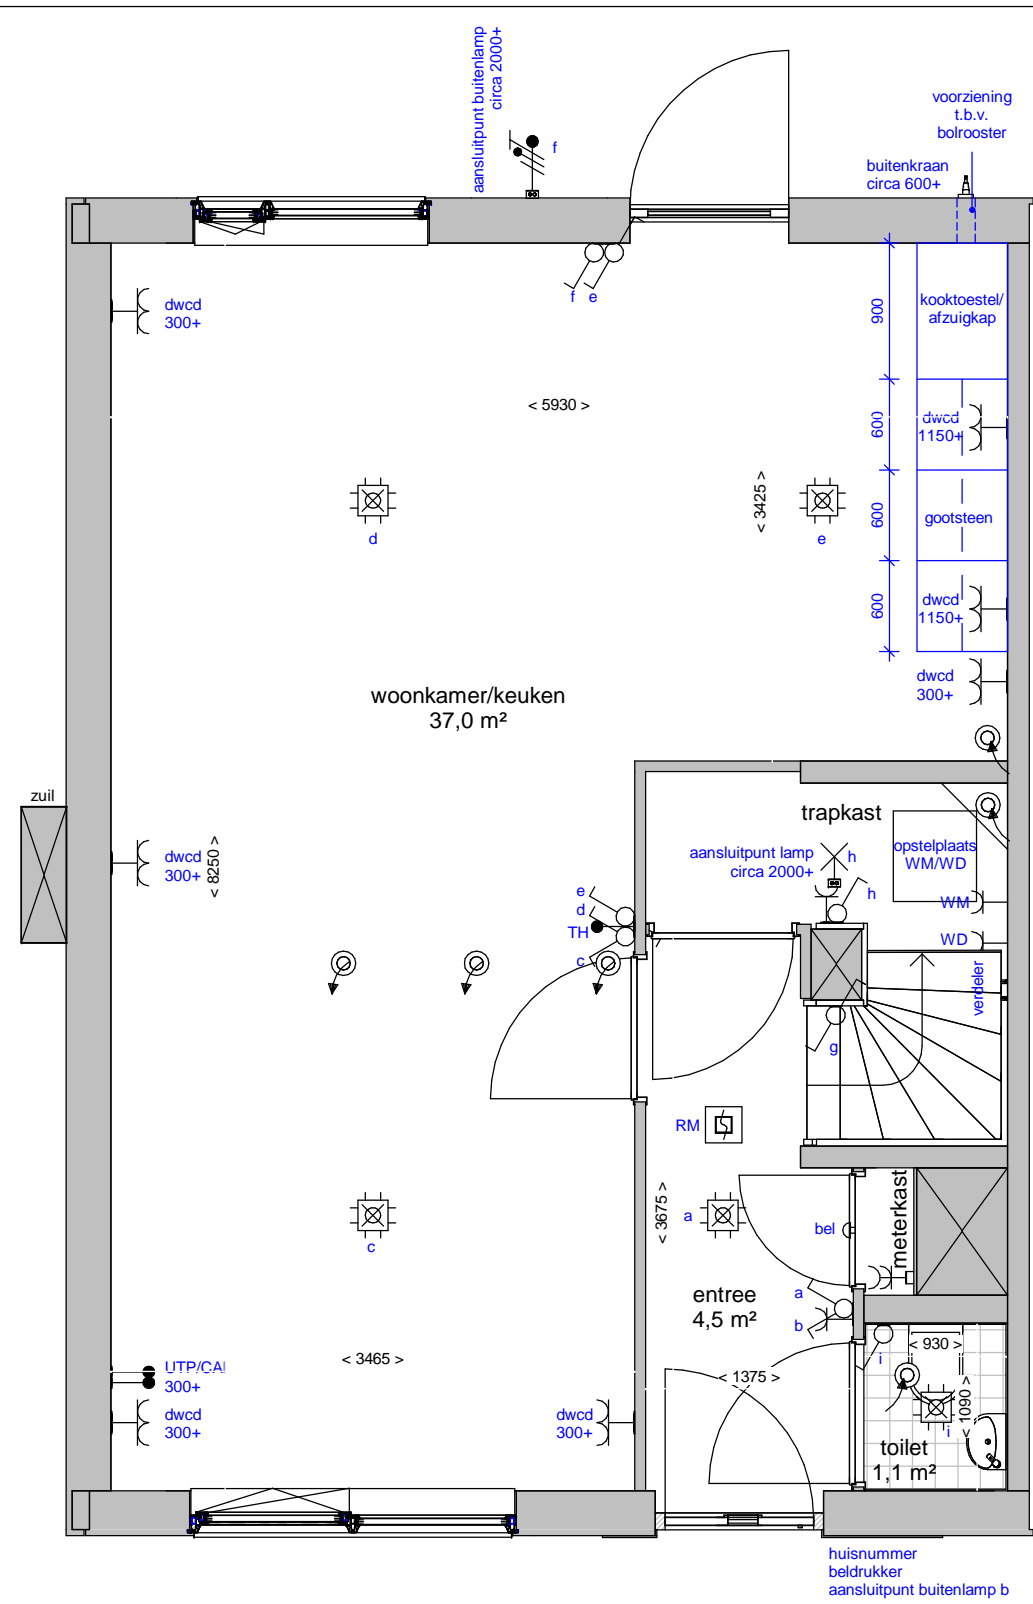

Renvooi	
	plafond afzuigpunt - WTW
	plafond toevoerpunt - WTW
	wand afzuigpunt - WTW
	wand toevoerpunt - WTW
	Thermostaat 1530+
	aansluitingen voor TV / internet(WLAN)
	Loze leiding, uitbreidbaar met stopcontact
	Loze leiding
	vertikale opbouw dubbel stopcontact
	dubbel stopcontact
	enkele stopcontact
	aansluitpunt buitenlamp
	hotelschakelaar, lichtpunt met 2 schakelaars te bedienen standaard op 1050+
	enkele schakelaar standaard op 1050+
	2 lichtschakelaars op 1050+
	aansluitpunt wandlichtpunt
	aansluitpunt plafondlichtpunt
	rookmelder
	koudwaterverdeler vloerverwarming
	wasmachine
	wasdroger
	voorziening t.b.v. bolrooster
	afvoerput t.p.v. de douchehoek
	douchemengkraan
	koudwater buitenkraan
	verlaagd plafond 2300+
	E. rad elektrische radiator

Begane grond

Verdieping

Tuin
Straat

Ter info:
 - Er kunnen geen rechten ontleend worden aan de maatvoeringen en posities van de elektrapunten en ventilatiekanalen
 - Alle maatvoeringen zijn in mm
 - Plafondhoogte zit op 2600+ peil tenzij anders aangegeven
 - De keuken wordt standaard voorzien van een vaatwasser aansluiting en elektrisch koken (perilex) aansluiting.

woningtype: type 110_I	plattegronden
schaal: 1:50	datum 28/09/2020
tekeningnummer: type 110_I	