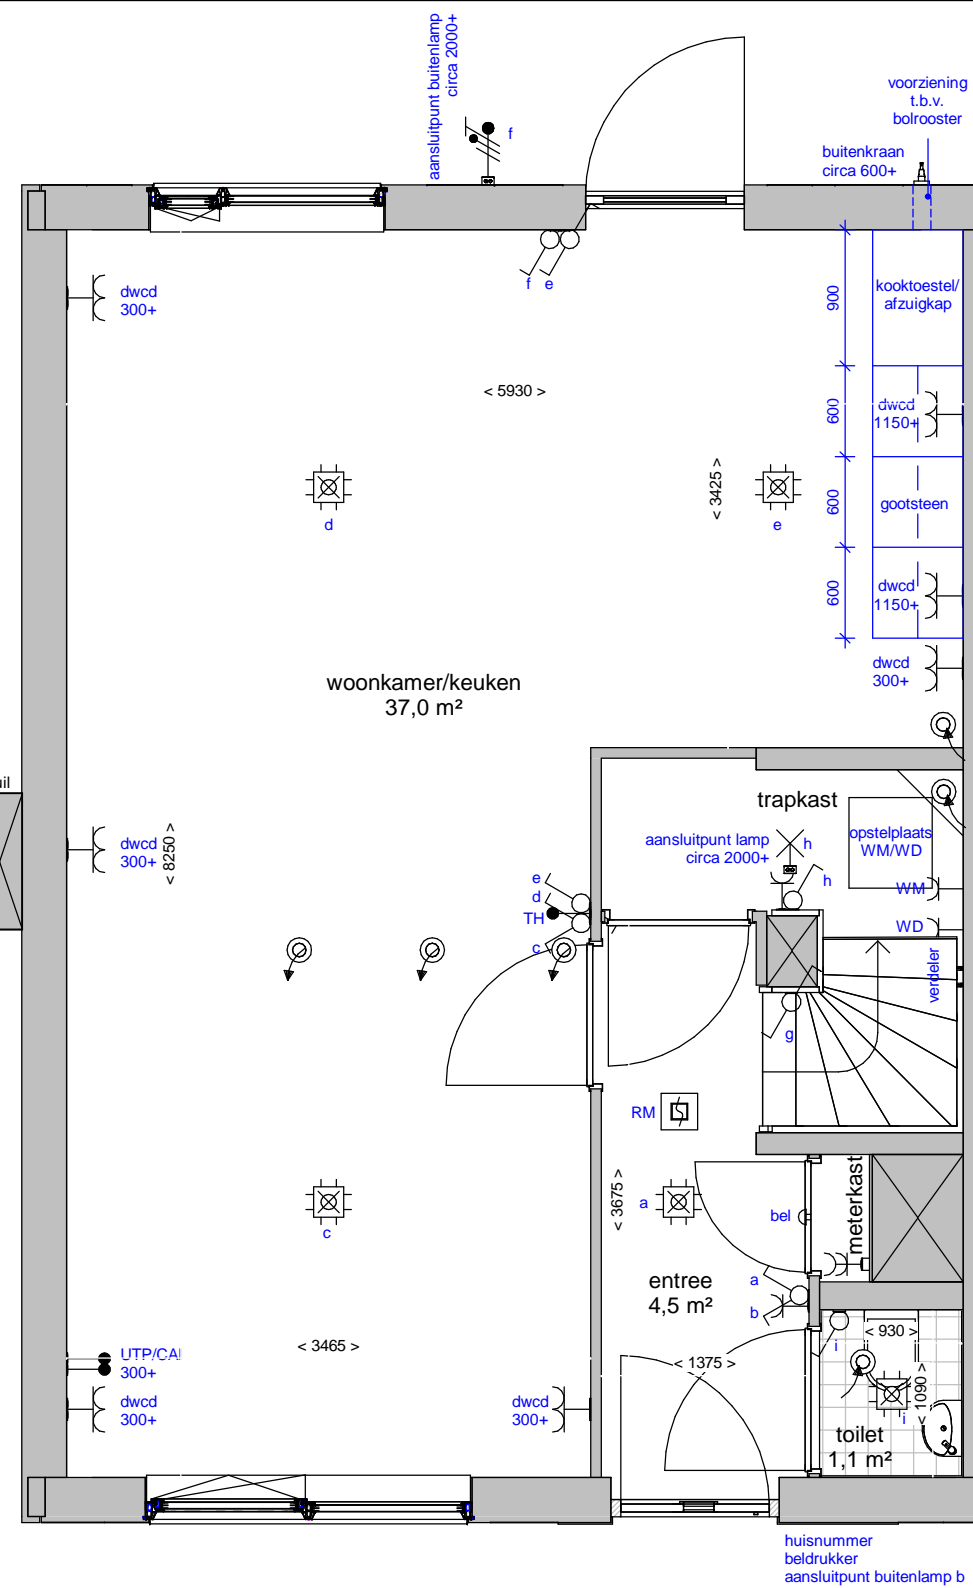

Renvooi	
	plafond afzuigpunt - WTW
	plafond toevoerpunt - WTW
	wand afzuigpunt - WTW
	wand toevoerpunt - WTW
	Thermostaat 1530+
	aansluitingen voor TV / internet(WLAN)
	Loze leiding, uitbreidbaar met stopcontact
	Loze leiding
	vertikale opbouw dubbel stopcontact
	dubbel stopcontact
	enkele stopcontact
	aansluitpunt buitenlamp
	hotelschakelaar, lichtpunt met 2 schakelaars te bedienen standaard op 1050+
	enkele schakelaar standaard op 1050+
	2 lichtschakelaars op 1050+
	aansluitpunt wandlichtpunt
	aansluitpunt plafondlichtpunt
	rookmelder
	koudwaterverdeler vloerverwarming
	wasmachine
	wasdroger
	voorziening t.b.v. bolrooster
	afvoerput t.p.v. de douchehoek
	douchemengkraan
	koudwater buitenkraan
	verlaagd plafond 2300+
	elektrische radiator

Begane grond

Tuin

Verdieping

Straat

Ter info:

- Er kunnen geen rechten ontleend worden aan de maatvoeringen en posities van de elektrapunten en ventilatiekanalen
- Alle maatvoeringen zijn in mm
- Plafondhoogte zit op 2600+ peil tenzij anders aangegeven
- De keuken wordt standaard voorzien van een vaatwasser aansluiting en elektrisch koken (perilex) aansluiting.

woningtype: type 110_G

plattegronden

schaal: 1:50

datum 28/09/2020

tekeningnummer: type 110_G