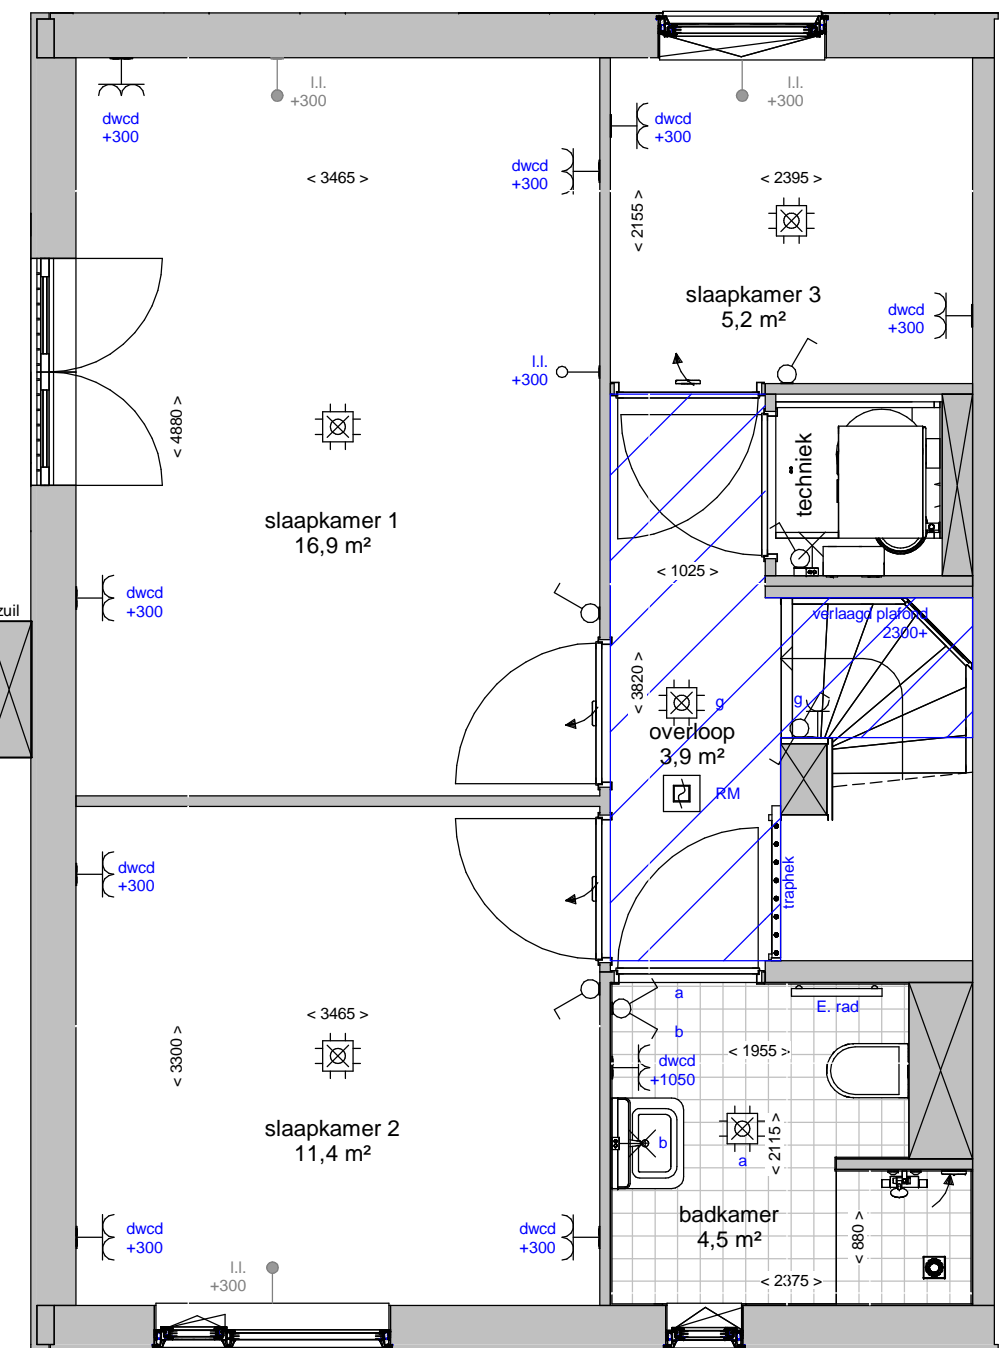

Renvooi	
	plafond afzuigpunt - WTW
	plafond toevoerpunt - WTW
	wand afzuigpunt - WTW
	wand toevoerpunt - WTW
	Thermostaat 1530+
	aansluitingen voor TV / internet(WLAN)
	Loze leiding, uitbreidbaar met stopcontact
	Loze leiding
	vertikale opbouw dubbel stopcontact
	dubbel stopcontact
	enkele stopcontact
	aansluitpunt buitenlamp
	hotelschakelaar, lichtpunt met 2 schakelaars te bedienen standaard op 1050+
	enkele schakelaar standaard op 1050+
	2 lichtschakelaars op 1050+
	aansluitpunt wandlichtpunt
	aansluitpunt plafondlichtpunt
	rookmelder
	koudwaterverdeler vloerverwarming
	wasmachine
	wasdroger
	voorziening t.b.v. bolrooster
	afvoerput t.p.v. de douchehoek
	douchemengkraan
	koudwater buitenkraan
	verlaagd plafond 2300+
	elektrische radiator

Begane grond

Tuin

Verdieping

Straat

Ter info:

- Er kunnen geen rechten ontleend worden aan de maatvoeringen en posities van de elektrapunten en ventilatiekanalen
- Alle maatvoeringen zijn in mm
- Plafondhoogte zit op 2600+ peil tenzij anders aangegeven
- De keuken wordt standaard voorzien van een vaatwasser aansluiting en elektrisch koken (perilex) aansluiting.

woningtype: type 110_G

plattegronden

schaal: 1:50

datum 28/09/2020

tekeningnummer: type 110_G