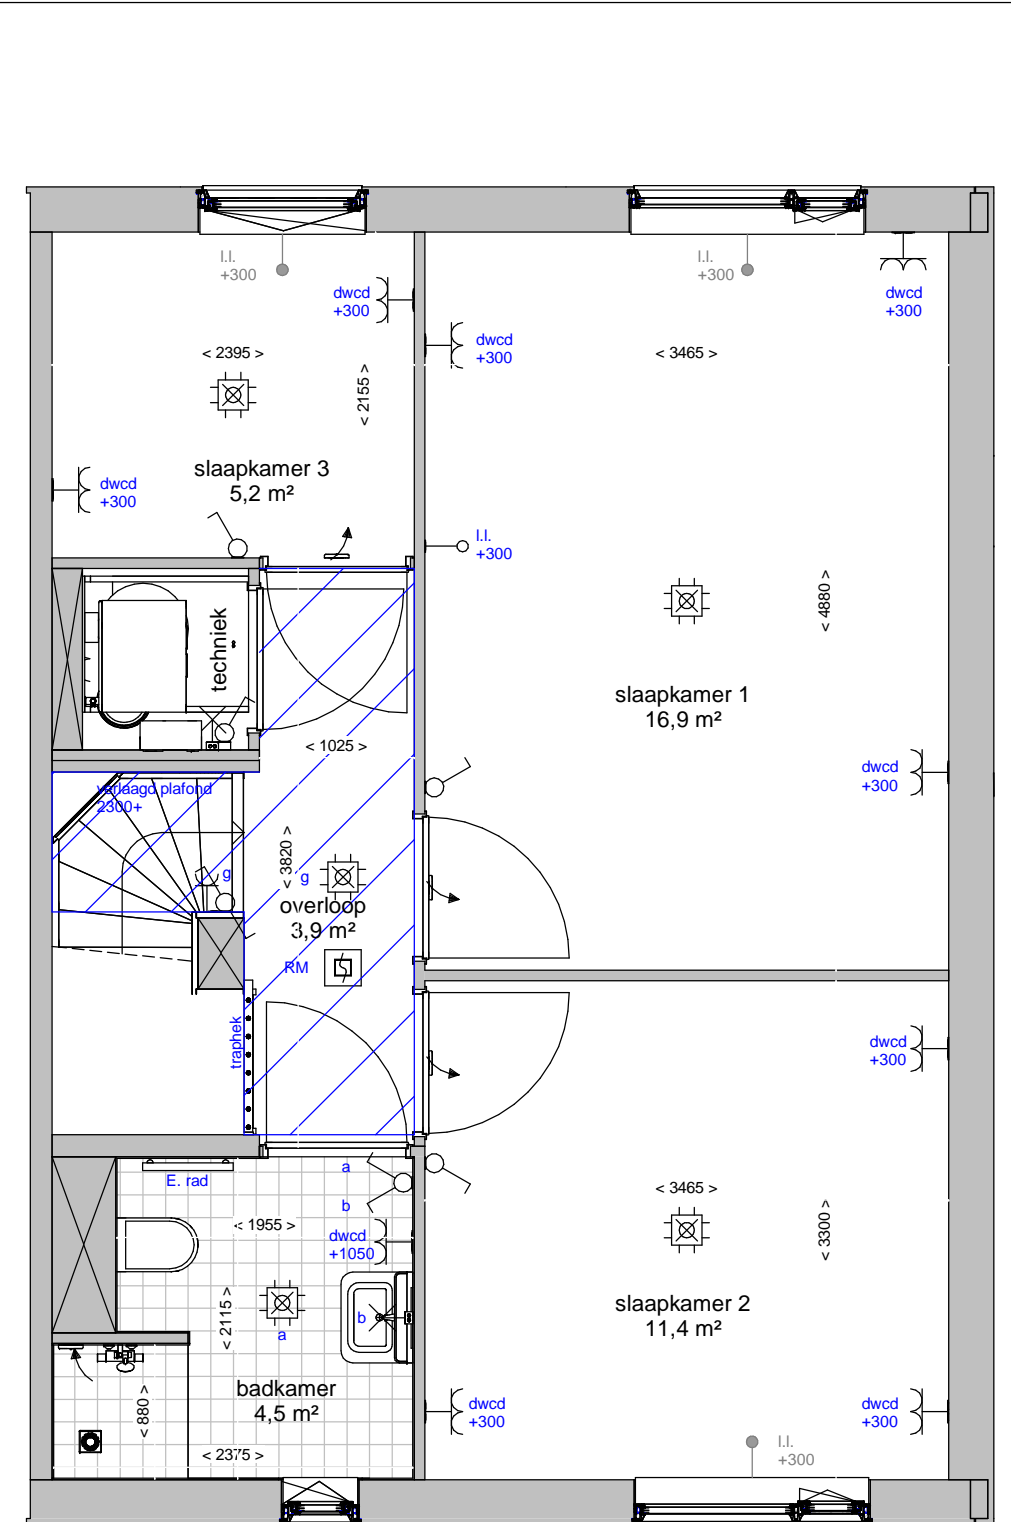

Renvooi	
	plafond afzuigpunt - WTW
	plafond toevoerpunt - WTW
	wand afzuigpunt - WTW
	wand toevoerpunt - WTW
	Thermostaat 1530+
	aansluitingen voor TV / internet(WLAN)
	Loze leiding, uitbreidbaar met stopcontact
	Loze leiding
	vertikale opbouw dubbel stopcontact
	dubbel stopcontact
	enkele stopcontact
	aansluitpunt buitenlamp
	hotelschakelaar, lichtpunt met 2 schakelaars te bedienen standaard op 1050+
	enkele schakelaar standaard op 1050+
	2 lichtschakelaars op 1050+
	aansluitpunt wandlichtpunt
	aansluitpunt plafondlichtpunt
	rookmelder
	koudwaterverdeler vloerverwarming
	wasmachine
	wasdroger
	voorziening t.b.v. bolrooster
	afvoerput t.p.v. de douchehoek
	douchemengkraan
	koudwater buitenkraan
	verlaagd plafond 2300+
	elektrische radiator

Begane grond

Verdieping

Tuin

Straat

**Ter info:**

- Er kunnen geen rechten ontleend worden aan de maatvoeringen en posities van de elektrapunten en ventilatiekanalen
- Alle maatvoeringen zijn in mm
- Plafondhoogte zit op 2600+ peil tenzij anders aangegeven
- De keuken wordt standaard voorzien van een vaatwasser aansluiting en elektrisch koken (perilex) aansluiting.

woningtype: type 110\_F

plattegronden

schaal: 1:50

datum 28/09/2020

tekeningnummer: type 110\_F