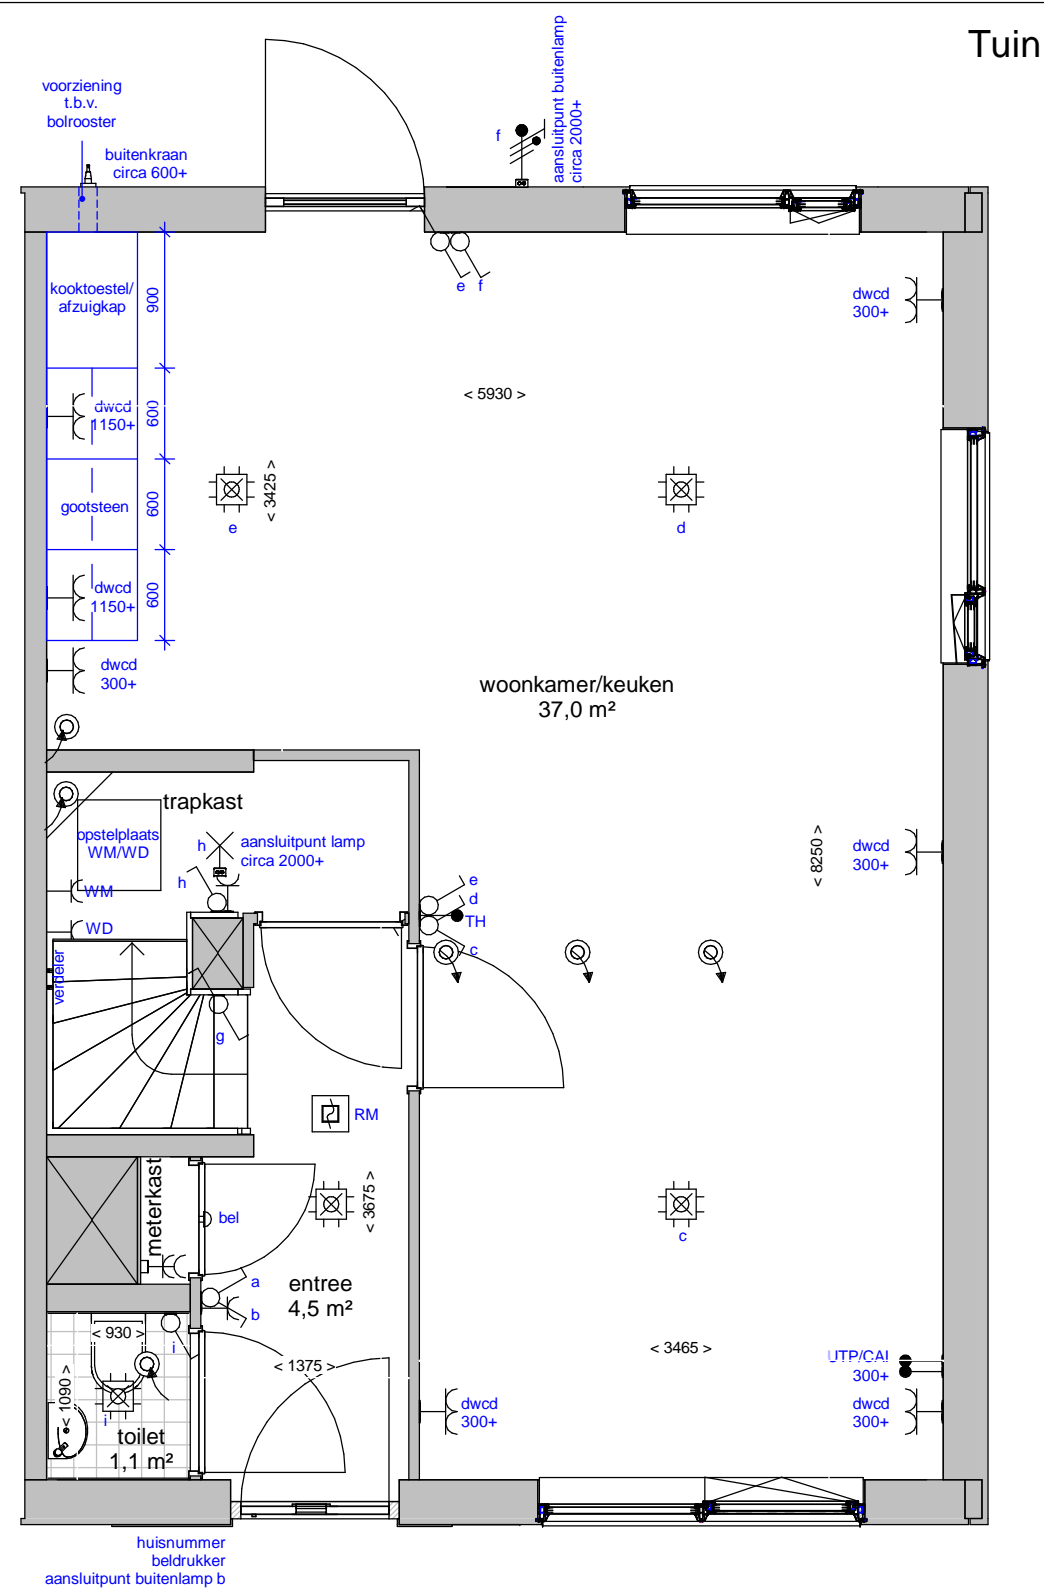

Renvooi	
	plafond afzuigpunt - WTW
	plafond toevoerpunt - WTW
	wand afzuigpunt - WTW
	wand toevoerpunt - WTW
	Thermostaat 1530+
	aansluitingen voor TV / internet(WLAN)
	Loze leiding, uitbreidbaar met stopcontact
	Loze leiding
	vertikale opbouw dubbel stopcontact
	dubbel stopcontact
	enkele stopcontact
	aansluitpunt buitenlamp
	hotelschakelaar, lichtpunt met 2 schakelaars te bedienen standaard op 1050+
	enkele schakelaar standaard op 1050+
	2 lichtschakelaars op 1050+
	aansluitpunt wandlichtpunt
	aansluitpunt plafondlichtpunt
	rookmelder
	koudwaterverdeler vloerverwarming
	wasmachine
	wasdroger
	voorziening t.b.v. bolrooster
	afvoerput t.p.v. de douchehoek
	douchemengkraan
	koudwater buitenkraan
	verlaagd plafond 2300+
	elektrische radiator

Begane grond

Verdieping

Tuin

Straat

**Ter info:**

- Er kunnen geen rechten ontleend worden aan de maatvoeringen en posities van de elektrapunten en ventilatiekanalen
- Alle maatvoeringen zijn in mm
- Plafondhoogte zit op 2600+ peil tenzij anders aangegeven
- De keuken wordt standaard voorzien van een vaatwasser aansluiting en elektrisch koken (perilex) aansluiting.

woningtype: type 110\_F

plattegronden

schaal: 1:50

datum 28/09/2020

tekeningnummer: type 110\_F